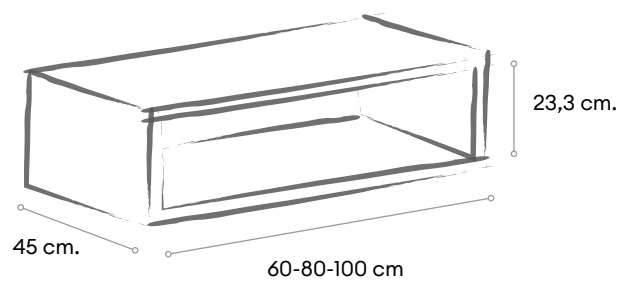

Anniversary Oak 02

Elige la combinación de tu mueble.
Todos los módulos y medidas disponibles.

2 puertas

1 cajón + 1 cajón interior

Módulo Bajo lavabo 1 cajón

Auxiliar Vertical Decorativo

Módulo Auxiliar

Auxiliar Horizontal Decorativo