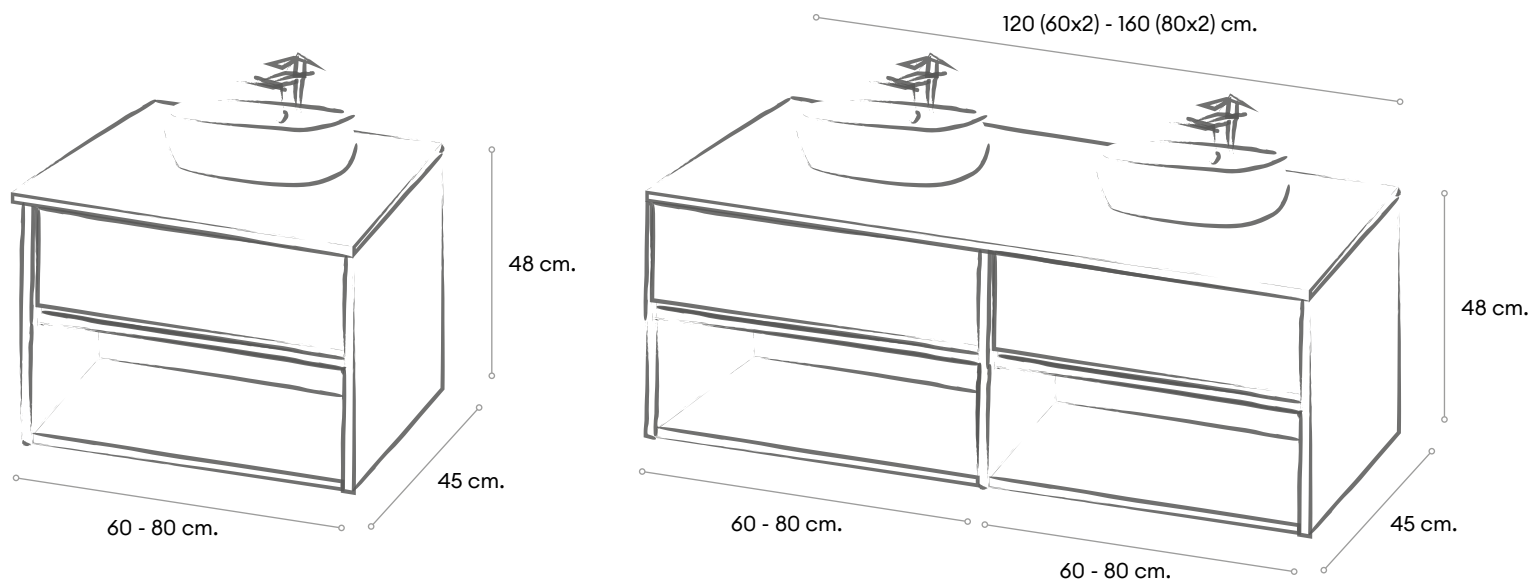

GAP

Mueble suspendido de 1 cajón y auxiliar decorativo con cierre amortiguado y extracción total.

Mueble ensamblado

Cajón Illusion

Extracción total

Cierre amortiguado

Componentes termosellados
con cola pur

Tratamiento antibacteria

COLECCIÓN	TIRADOR	ALTO	ANCHO	FONDO	MUEBLE
GAP LIGHT GAP MEDIUM GAP DARK	FINGER-PULL	48	60	45	277 €
			80		305 €
			120		554 €
			160		609 €