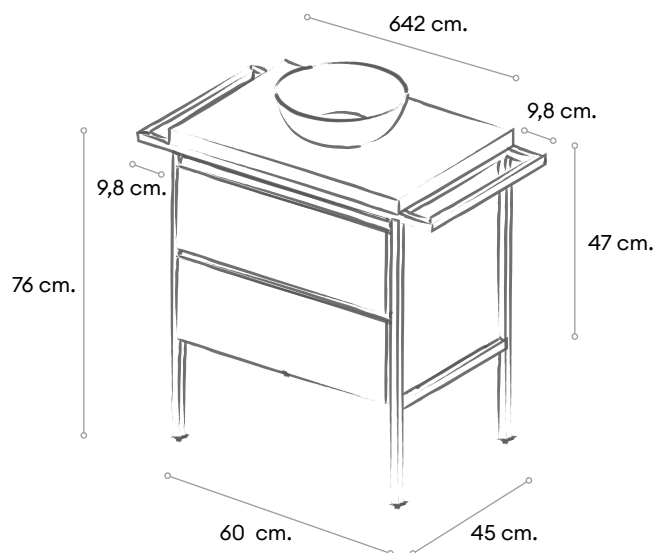

1.103 euros

FRAME

Mueble con estructura de aluminio a suelo con 2 cajones con cierre amortiguado y extracción total.

Mueble ensamblado

Cajón Illusion

Extracción total

Cierre amortiguado

Componentes termosellados con cola pur