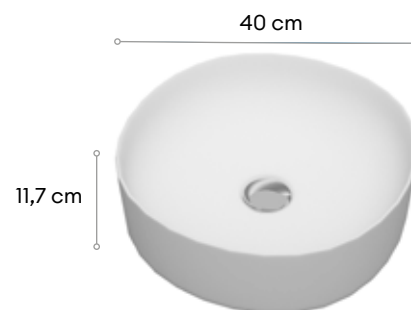

LAVABOS SOBRE ENCIMERA

BOLKA CERÁMICO

152 €

PORUS CERÁMICO

144 €

AVIA ROUND TOP SOLID

209 €

Solo disponible para ILLUSION

AVIA SQUARE TOP SOLID

238 €

PLATA

579 €

LAVABOS SEMI-ENCASTRADOS

KINGA ROUND TOP SOLID

203 €

KINGA SQUARE TOP SOLID