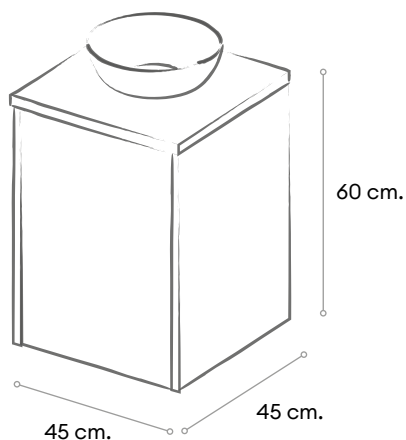

SMALL

Mueble suspendido de 1 puerta.

Mueble ensamblado

Cierre amortiguado

Componentes termosellados
con cola pur

Tratamiento antibacteria