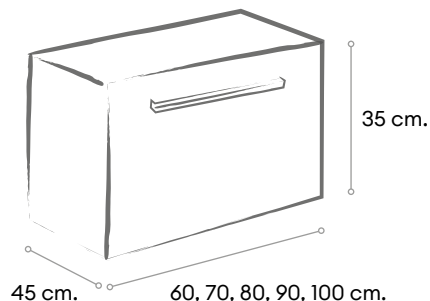

Coqueta suspendida 1 puerta
disponible en todos los tiradores