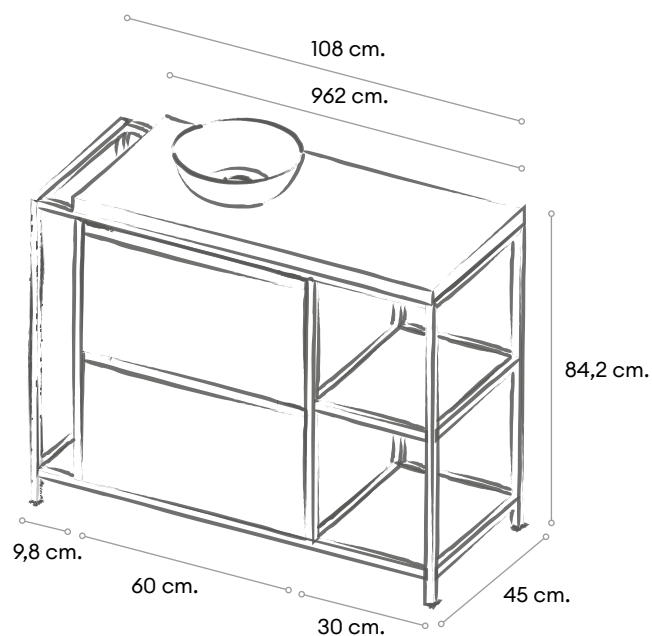

DOUBLE FRAME

Finger-pull - 108
Sincron Nocce 03

Lavabo Porus
Espejo Orla
Aplique Verónica negro
Encimera
Solid Surface Blanco

Precio del conjunto
1.639 euros

DOUBLE FRAME

Mueble con estructura de aluminio a suelo con 2 cajones con cierre amortiguado y extracción total.