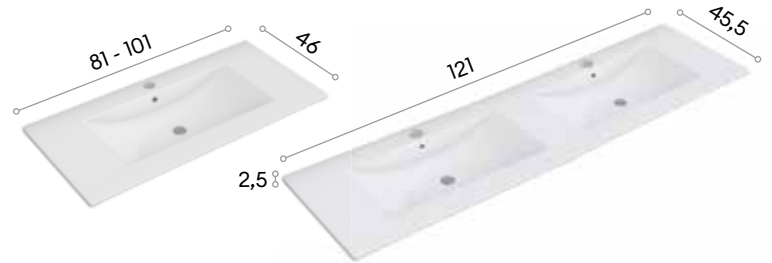

HELENA RESINA