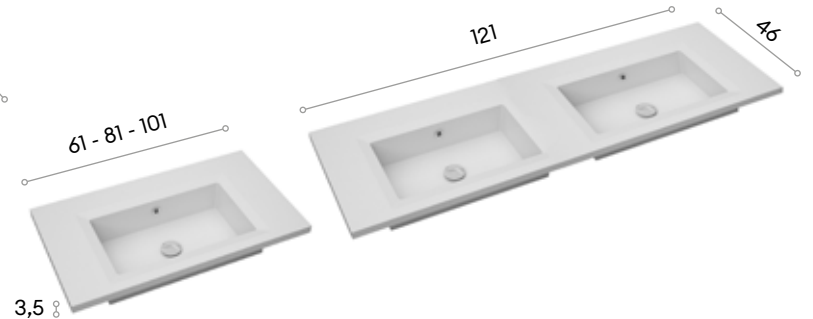

SIRE TOP SOLID