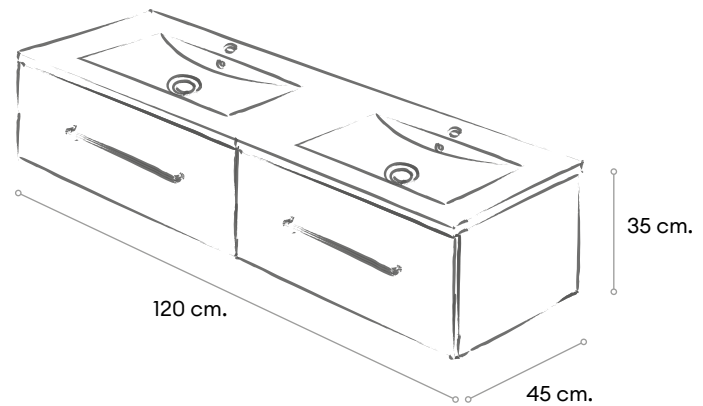

Espejo diáfano

Aplique Verónica negro

Precio del conjunto

396 euros

NOW
48h.

NICE

Mueble suspendido de 1 cajón con cierre amortiguado y extracción parcial.

Los muebles de 120 cm. están compuestos por 2 de 60 cm.