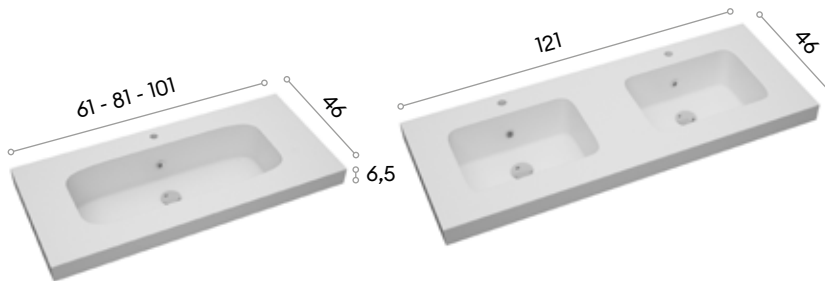

TROYA RESINA