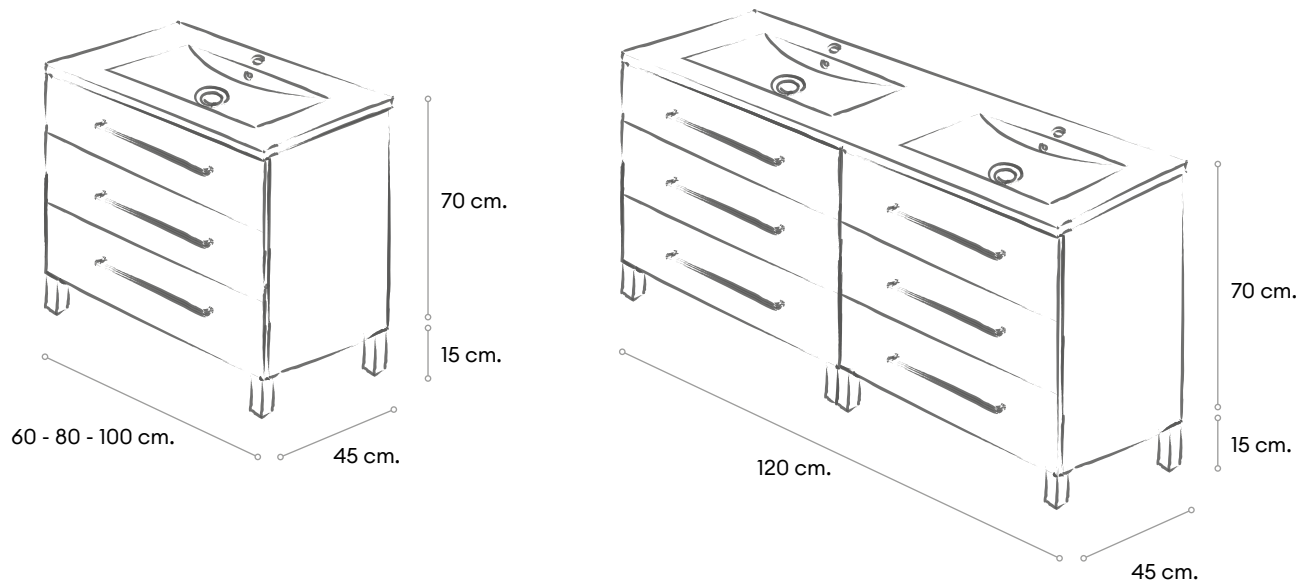

Los muebles de 120 cm. están compuestos por 2 de 60 cm.

Mueble ensamblado

Cajón Now

Extracción parcial

Cierre amortiguado

Componentes termosellados con cola pur

Tratamiento antibacteria

COLORES SERIE STAY THREE