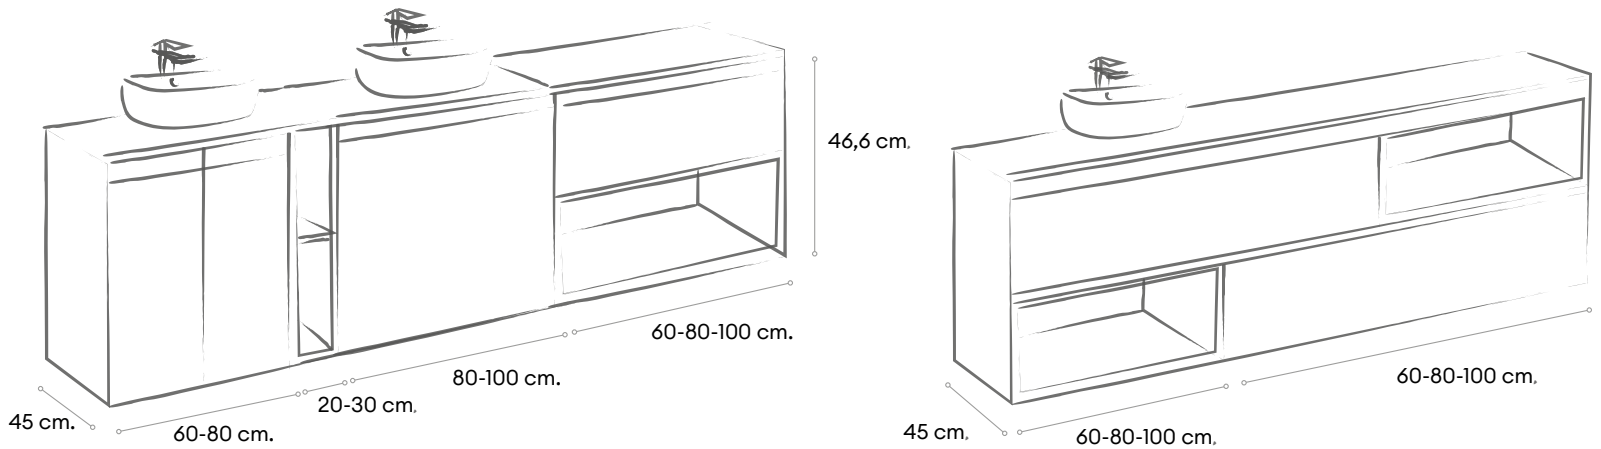

MODULAR

Diseña tu mueble de baño combinando los distintos módulos según tus necesidades o preferencias.