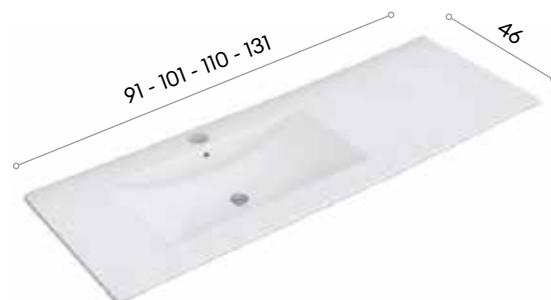

LAVABOS SOBRE ENCIMERA

BOLKA CERÁMICO

152 €

PORUS CERÁMICO

144 €

AVIA ROUND TOP SOLID

209 €

Solo disponible para ILLUSION