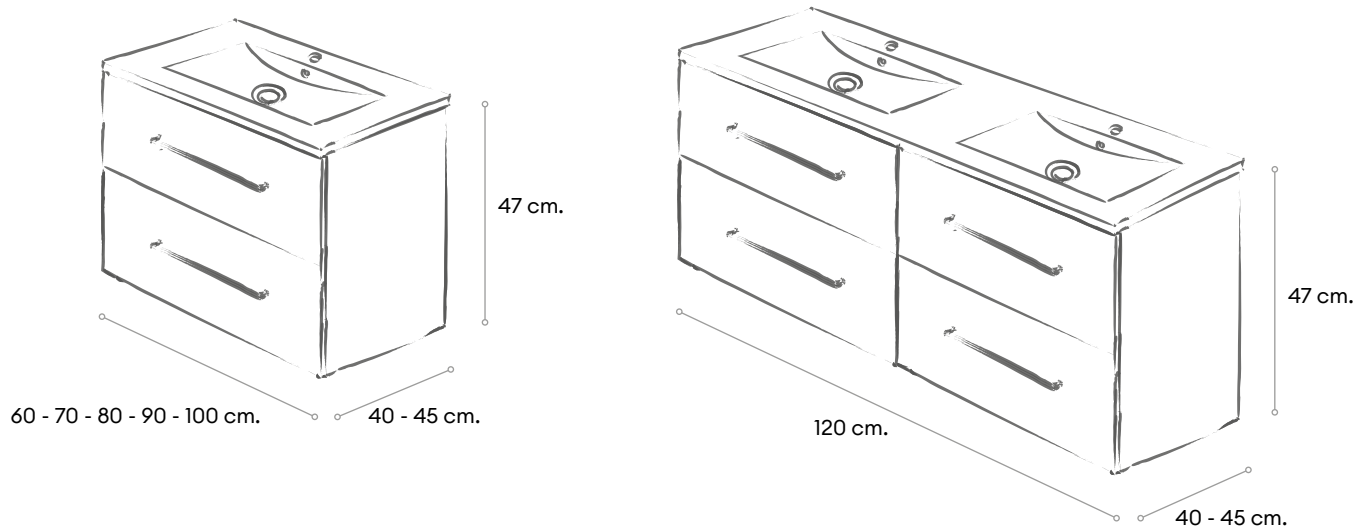

Precio del conjunto

1.898 euros

DOUBLE

Mueble suspendido 2 cajones con cierre amortiguado y extracción total.

Los muebles de 120 cm. están compuestos por 2 de 60 cm.

Mueble ensamblado

Cajón Illusion

Extracción total