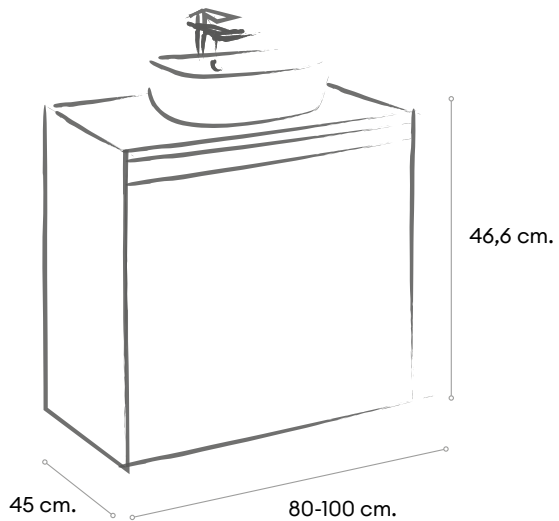

MODULAR

Descubre algunas de las infinitas combinaciones para tu mueble de baño.