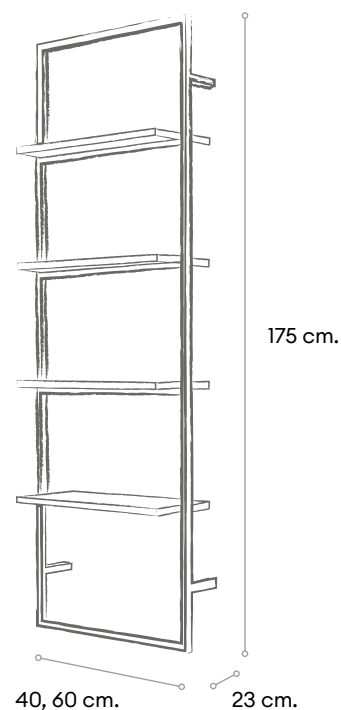

DOUBLE FRAME

Finger-pull - 108
Sincron Nocce 03

Lavabo Porus
Espejo Orla
Aplique Verónica negro
Encimera
Solid Surface Blanco

Precio del conjunto
1.639 euros

DOUBLE FRAME

Mueble con estructura de aluminio a suelo con 2 cajones con cierre amortiguado y extracción total.

Estantería abierta con estructura de aluminio

Mueble ensamblado

Cajón Illusion

Extracción total

Cierre amortiguado

Componentes termosellados con cola pur

Tratamiento antibacteriana

TIRADOR	ALTO	ANCHO	FONDO	TEXTURA	BRILLO/MATE
FINGER-PULL	70	60	45	987 €	1.029 €