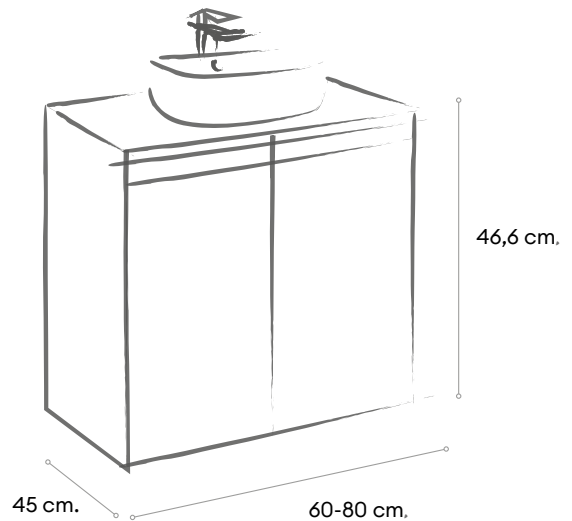

MODULAR

Descubre algunas de las infinitas combinaciones para tu mueble de baño.