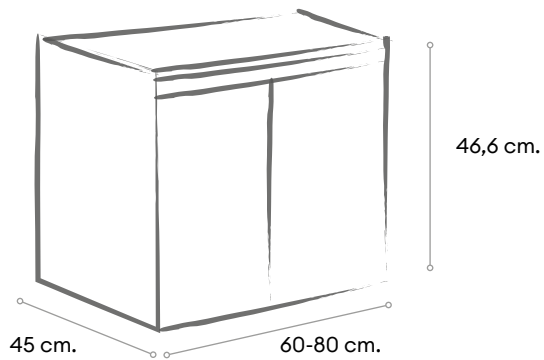

Anniversary Oak 02

Elige la combinación de tu mueble.
Todos los módulos y medidas disponibles.

2 puertas

1 cajón + 1 cajón interior

Módulo Bajo lavabo 1 cajón

Auxiliar Vertical Decorativo

Módulo Auxiliar

Auxiliar Horizontal Decorativo