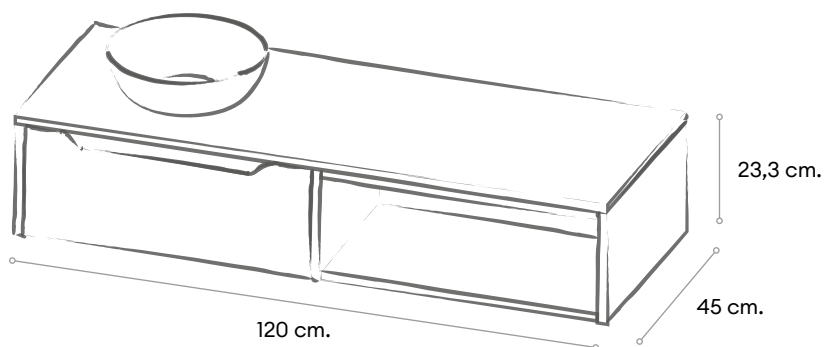

BOTANIC

Mueble suspendido de 1 cajón y auxiliar decorativo con cierre amortiguado y extracción total.