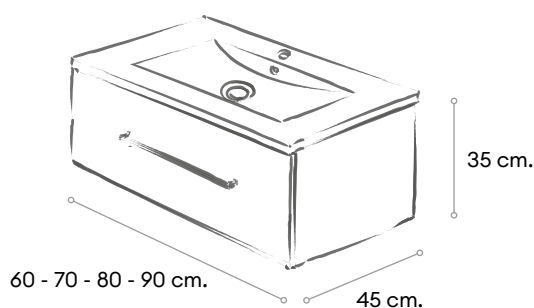

Precio del conjunto
1.149 euros

ILLUSION
15D[®]

NICE
Finger-pull - 90
Zénit Cashmere

Lavabo Top Solid Sire
Espejo Halo
Round Led 80

Precio del conjunto
842 euros

NICE

Mueble suspendido de 1 cajón con cierre amortiguado y extracción total.

Los muebles de 120 cm. están compuestos por 2 de 60 cm.

Mueble ensamblado

Cajón Illusion

Extracción total

Cierre amortiguado

Componentes termosellados con cola pur

Tratamiento antibacteria

TIRADOR	ALTO	ANCHO	FONDO	TEXTURA	BRILLO/MATE
CLASSIC	35	60	45	252 €	268 €
		70		259 €	276 €
		80		269 €	286 €
		90		276 €	294 €
		120		504 €	536 €
EDGE	35	60	45	241 €	257 €
		70		249 €	266 €
		80		259 €	276 €
		90		267 €	285 €
		120		482 €	514 €
FINGER-PULL IBIZA LANZAROTE TENERIFE	35	60	45	255 €	271 €
		70		263 €	280 €
		80		276 €	293 €
		90		284 €	302 €
		120		510 €	542 €
MADEIRA ANGLE	35	60	45	276 €	292 €
		70		288 €	305 €
		80		303 €	320 €
		90		315 €	333 €
		120		552 €	584 €