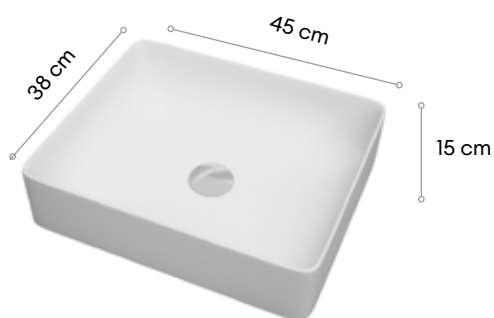

LAVABOS SOBRE ENCIMERA

BOLKA CERÁMICO

152 €

PORUS CERÁMICO

144 €

AVIA ROUND TOP SOLID

209 €

Solo disponible para ILLUSION

AVIA SQUARE TOP SOLID

238 €

PLATA

579 €

LAVABOS SEMI-ENCASTRADOS

KINGA ROUND TOP SOLID

203 €

KINGA SQUARE TOP SOLID