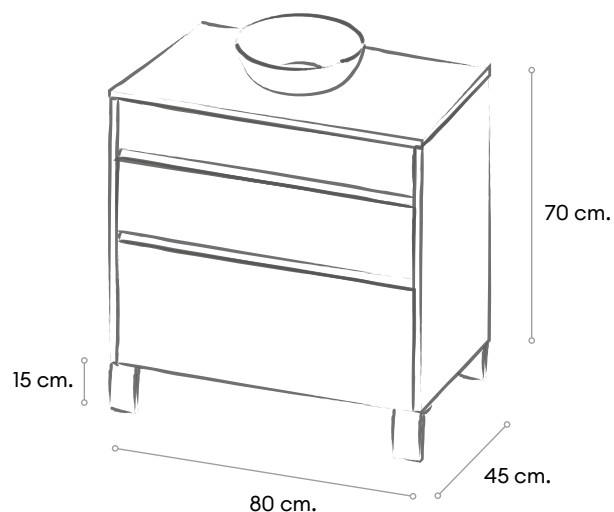

Precio del conjunto
1.579 euros

ILLUSION

15D

MAKEUP

Mueble a suelo de 3 cajones con cierre amortiguado y extracción total.
Organizador interior cajón superior.

Mueble ensamblado

Cajón Illusion

Extracción total