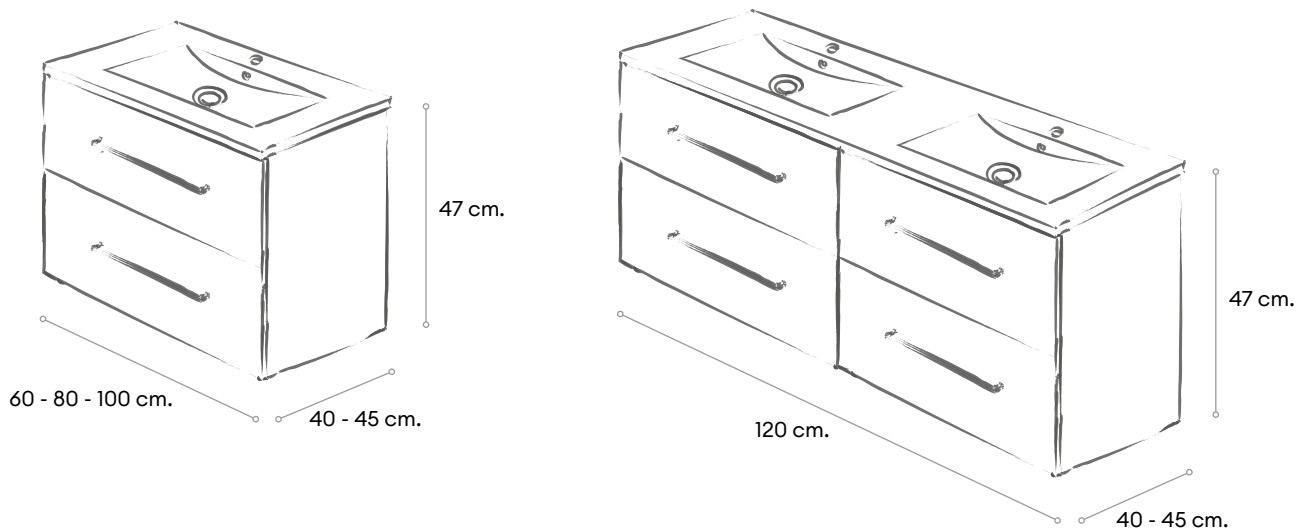

Classic - 100
Syncron Nocce 01

Lavabo cerámico
Espejo diáfano
Aplique Esther

Precio del conjunto
564 euros

DOUBLE

Mueble suspendido de 2 cajones con cierre amortiguado y extracción parcial.

Los muebles de 120 cm. están compuestos por 2 de 60 cm.