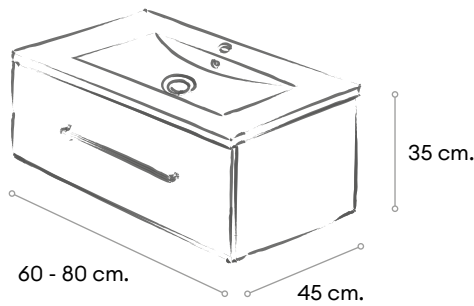

Espejo diáfano

Aplique Verónica negro

Precio del conjunto

396 euros

NOW
48h.

NICE

Mueble suspendido de 1 cajón con cierre amortiguado y extracción parcial.

Los muebles de 120 cm. están compuestos por 2 de 60 cm.