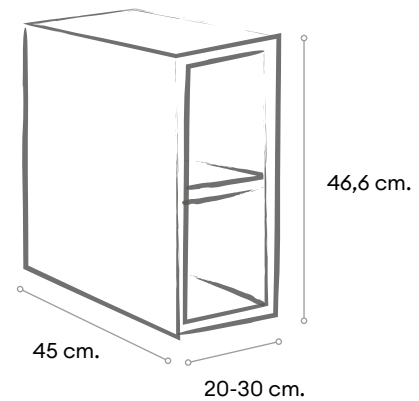

Anniversary Oak 02

Elige la combinación de tu mueble.
Todos los módulos y medidas disponibles.

2 puertas

1 cajón + 1 cajón interior

Módulo Bajo lavabo 1 cajón

Auxiliar Vertical Decorativo

Módulo Auxiliar

Auxiliar Horizontal Decorativo