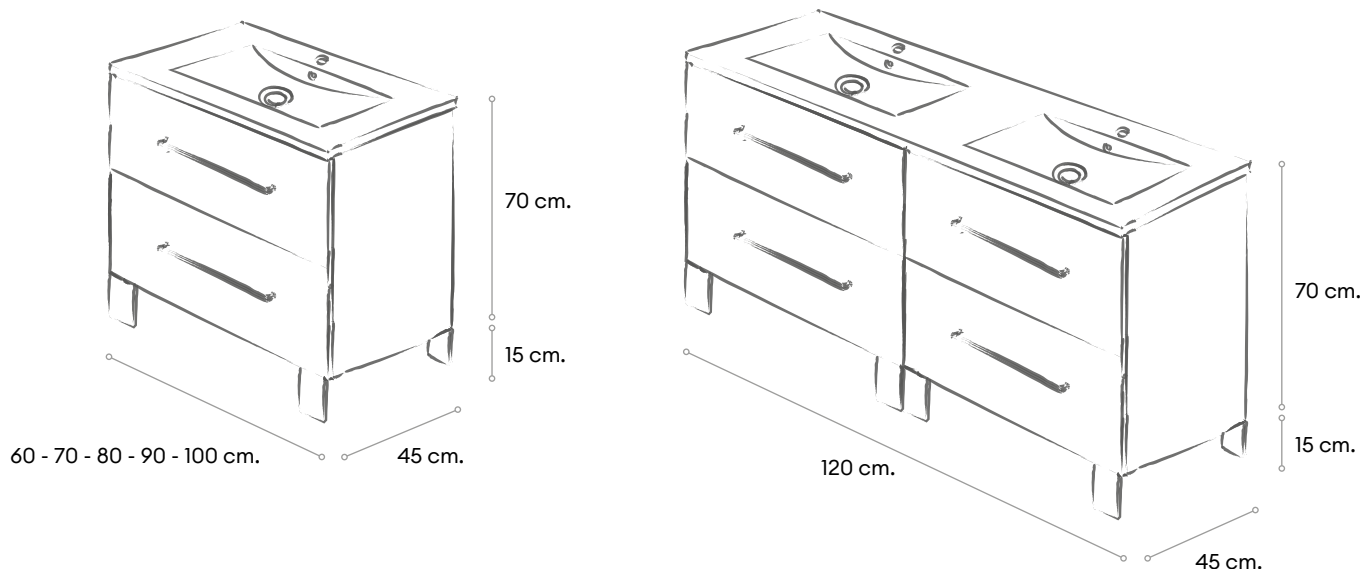

STAY TWO

Mueble a suelo 2 cajones con cierre amortiguado y extracción total.

Los muebles de 120 cm. están compuestos por 2 de 60 cm.

Mueble ensamblado

Cajón Illusion

Extracción total

Cierre amortiguado

Componentes termosellados con cola pur