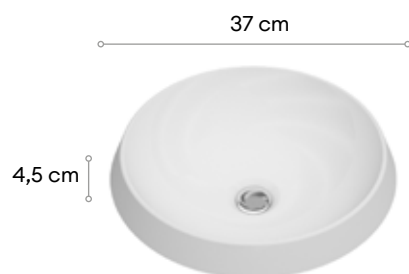

LAVABOS SOBRE ENCIMERA

BOLKA CERÁMICO

152 €

PORUS CERÁMICO

144 €

AVIA ROUND TOP SOLID

209 €

Solo disponible para ILLUSION

AVIA SQUARE TOP SOLID

238 €

PLATA

579 €

LAVABOS SEMI-ENCASTRADOS

KINGA ROUND TOP SOLID

203 €

KINGA SQUARE TOP SOLID