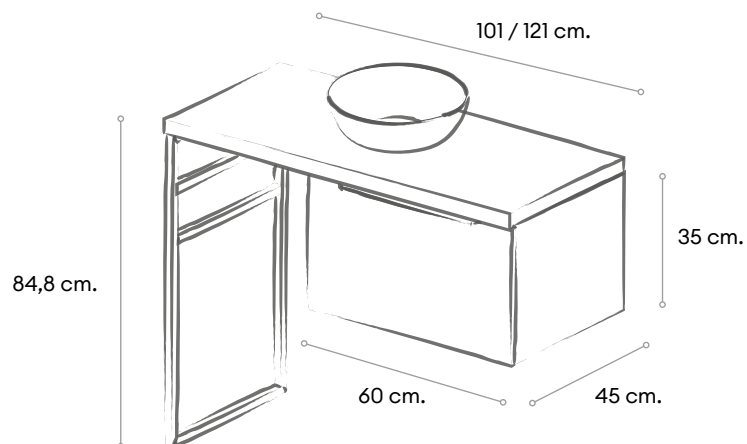

Lavabo Bolka
Espejo Ibro
Aplicador Esther negro
Encimera Roble Ibérico EP-142 SM

Precio del conjunto
693 euros

ILLUSION

15D

INDUSTRIAL

Mueble suspendido de 1 cajón con cierre amortiguado y extracción total con estructura metálica.