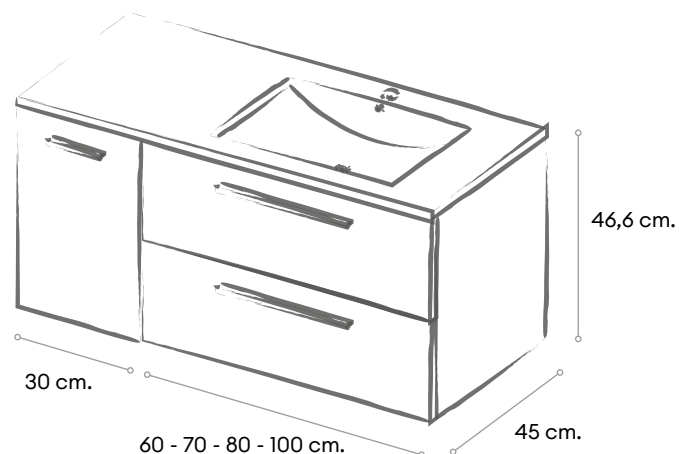

1.038 euros

DESIGUAL

Mueble suspendido de 2 cajones y 1 puerta con cierre amortiguado y extracción total.

Asimétrico a izquierda y derecha.

Mueble ensamblado

Cajón Illusion

Extracción total

Cierre amortiguado