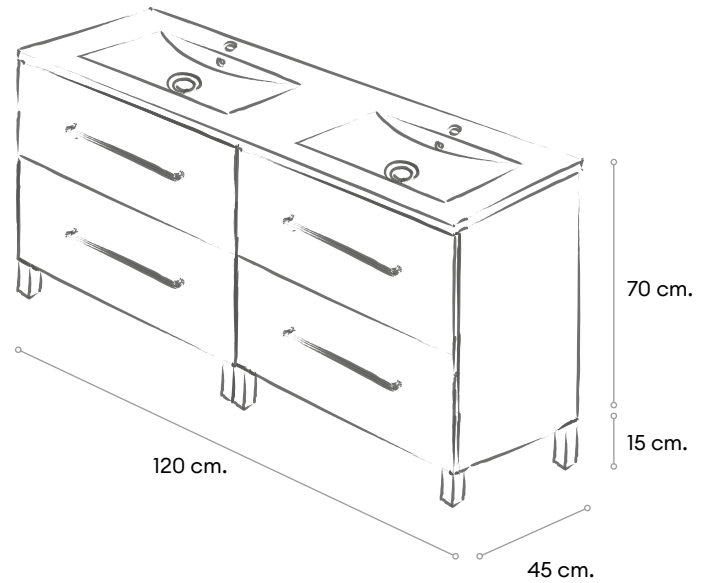

Classic - 80
Luxe Blanco

Lavabo cerámico
Espejo diáfano
Aplique Irene

Precio del conjunto
541 euros

STAY TWO

Mueble a suelo 2 cajones con cierre amortiguado y extracción parcial.

Los muebles de 120 cm. están compuestos por 2 de 60 cm.