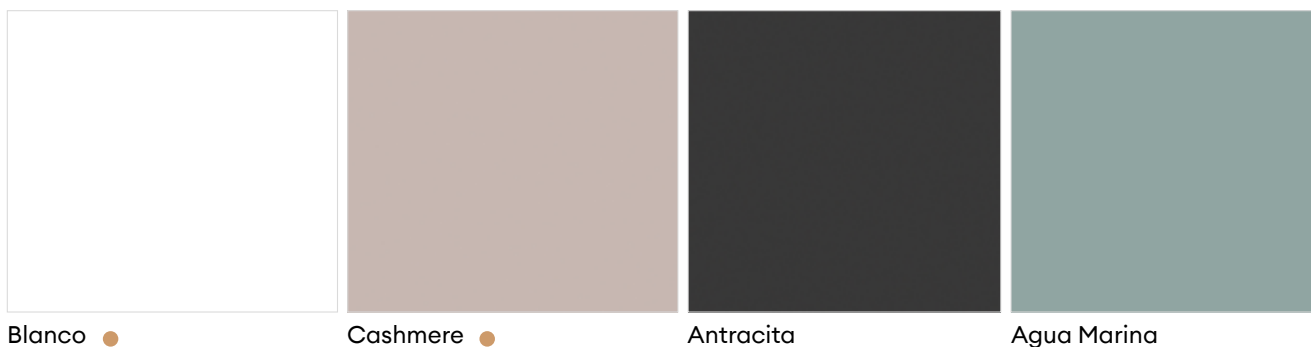

LANZAROTE

Tirador disponible en los acabados: Inox y negro mate.

TOKIO

Solo disponible en modelo Double.

FINGER-PULL

Disponible en una selección específica de diseños.

2° Elige los acabados y colores

LUXE Acabado Alto Brillo