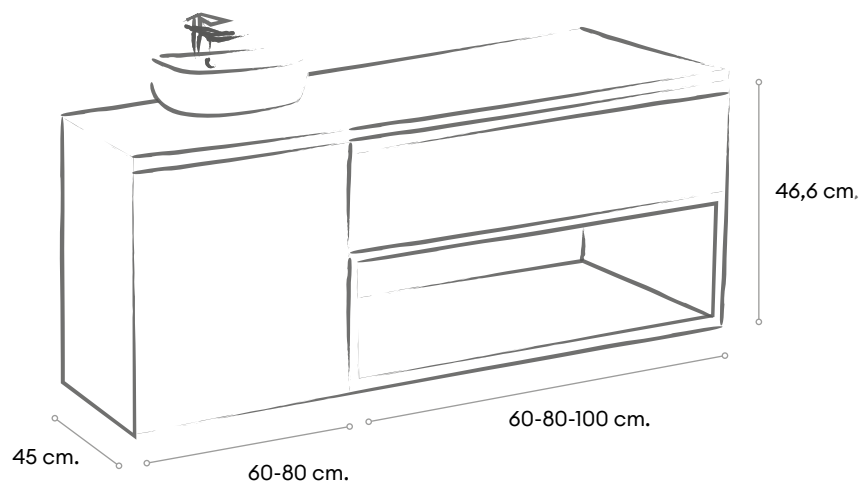

Encimera Solid Surface blanca

Precio del conjunto

1.750 euros

MODULAR

Mueble modular con cierre amortiguado y extracción total.

Mueble ensamblado

Cajón Illusion

Extracción total