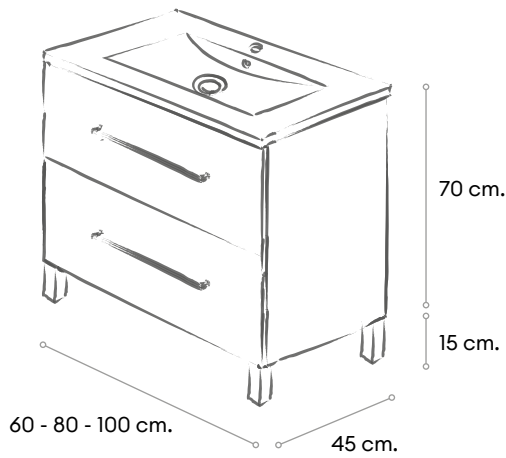

STAY TWO

Mueble a suelo 2 cajones con cierre amortiguado y extracción parcial.

Los muebles de 120 cm. están compuestos por 2 de 60 cm.

Mueble ensamblado

Cajón Now

Extracción parcial

Cierre amortiguado

Componentes termosellados con cola pur

Tratamiento antibacteria

COLORES SERIE STAY TWO

Acabado Brillo

Acabado Textura

TIRADOR	ALTO	ANCHO	FONDO	TEXTURA	BRILLO	SERVICIO
CLASSIC	70	60	45	250 €	266 €	7 D
		80		273 €	291 €	48 H
		100		306 €	326 €	48 H
		120		500 €	532 €	7 D
EDGE	70	60	45	224 €	239 €	7 D
		80		248 €	265 €	48 H
		100		281 €	300 €	48 H
		120		448 €	479 €	7 D