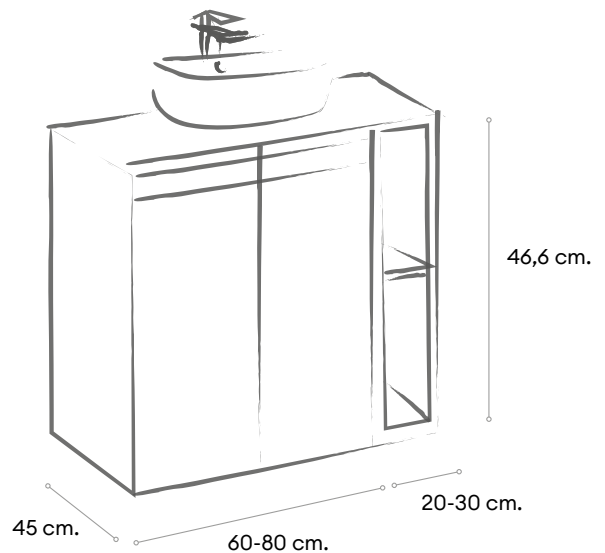

MODULAR

Descubre algunas de las infinitas combinaciones para tu mueble de baño.