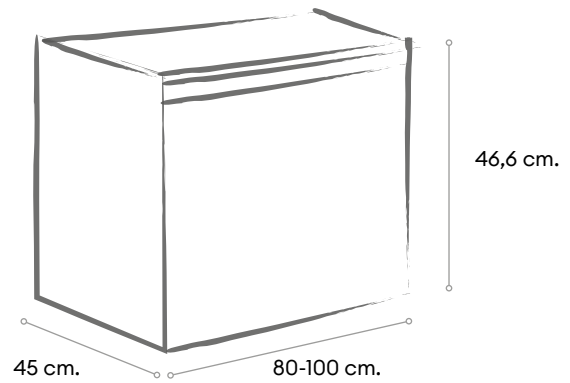

Anniversary Oak 02

Elige la combinación de tu mueble.
Todos los módulos y medidas disponibles.

2 puertas

1 cajón + 1 cajón interior

Módulo Bajo lavabo 1 cajón

Auxiliar Vertical Decorativo

Módulo Auxiliar

Auxiliar Horizontal Decorativo