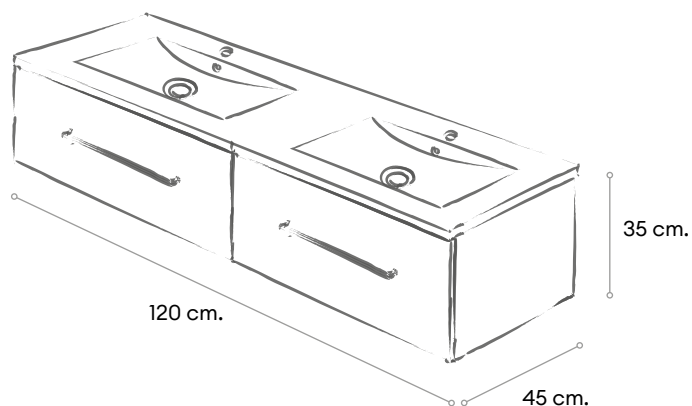

Precio del conjunto
1.149 euros

ILLUSION
15D[®]

NICE
Finger-pull - 90
Zénit Cashmere

Lavabo Top Solid Sire
Espejo Halo
Round Led 80

Precio del conjunto
842 euros

NICE

Mueble suspendido de 1 cajón con cierre amortiguado y extracción total.

Los muebles de 120 cm. están compuestos por 2 de 60 cm.

Mueble ensamblado

Cajón Illusion

Extracción total

Cierre amortiguado

Componentes termosellados con cola pur

Tratamiento antibacteria

TIRADOR	ALTO	ANCHO	FONDO	TEXTURA	BRILLO/MATE
CLASSIC	35	60	45	252 €	268 €
		70		259 €	276 €
		80		269 €	286 €
		90		276 €	294 €
		120		504 €	536 €
EDGE	35	60	45	241 €	257 €
		70		249 €	266 €
		80		259 €	276 €
		90		267 €	285 €
		120		482 €	514 €
FINGER-PULL IBIZA LANZAROTE TENERIFE	35	60	45	255 €	271 €
		70		263 €	280 €
		80		276 €	293 €
		90		284 €	302 €
		120		510 €	542 €
MADEIRA ANGLE	35	60	45	276 €	292 €
		70		288 €	305 €
		80		303 €	320 €
		90		315 €	333 €
		120		552 €	584 €