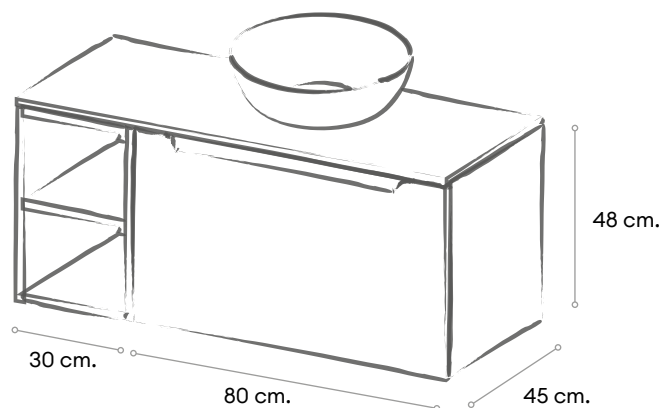

1.549 euros

MEDAS

Mueble suspendido de 1 cajón y auxiliar decorativo con cierre amortiguado y extracción total.

Mueble ensamblado

Cajón Illusion

Extracción total

Cierre amortiguado

Componentes termosellados con cola pur