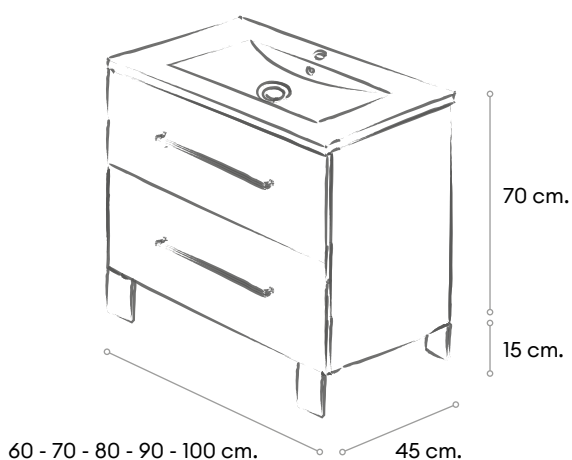

Los muebles de 120 cm. están compuestos por 2 de 60 cm.

Mueble ensamblado

Cajón Illusion

Extracción total

Cierre amortiguado

Componentes termosellados con cola pur

Tratamiento antibacteria

Pata Illusion regulable