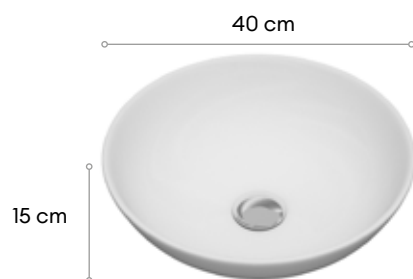

LAVABOS SOBRE ENCIMERA

BOLKA CERÁMICO

152 €

PORUS CERÁMICO

144 €

AVIA ROUND TOP SOLID

209 €

Solo disponible para ILLUSION