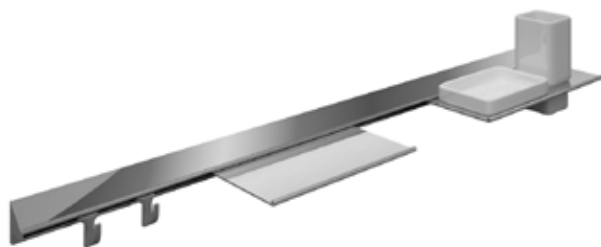

KIT ESTANTE

80 cm.	100 €
100 cm.	103 €