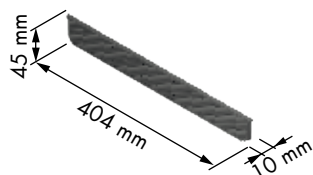

Barra separador Divider

REFERENCIA REFERENCE	UNIDADES PACK
32770314 | 07	1/20
ACABADO FINISH	
14 PA gris Grey PA	07 PA antracita Anthracite PA