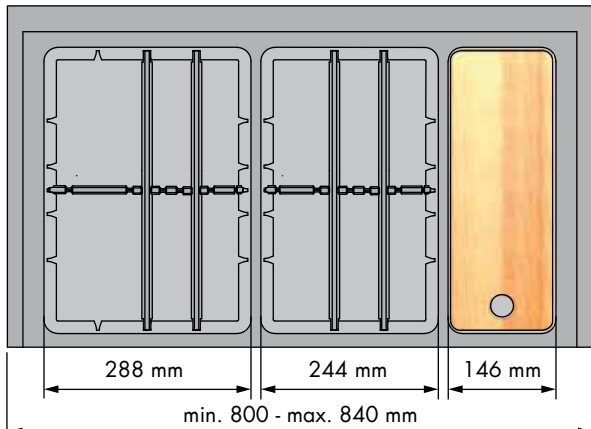

Ref. 52311314 - 52311307