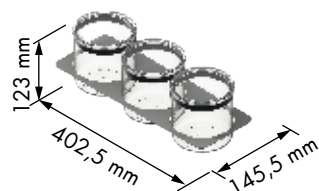

Conjunto botes Containers set

REFERENCIA REFERENCE	UNIDADES PACK
32753314 | 07	1
ACABADO FINISH	
14 Acero plata Silver steel	07 Acero antracita Anthracite steel
OBSERVACIONES OBSERVATIONS	
Capacidad Capacity: 1 + 1 + 1 L.