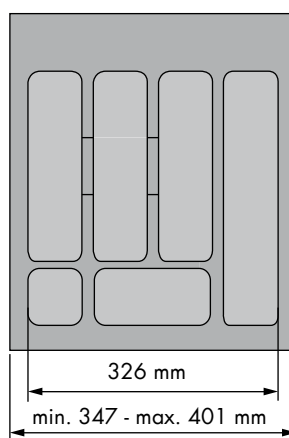

Ref. 32806314