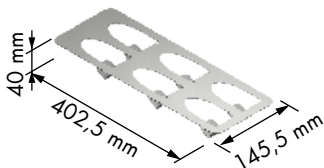

Soporte especias Spice holder

REFERENCIA REFERENCE	UNIDADES PACK
32745014 | 07	1/6
ACABADO FINISH	
14 Acero plata Silver steel	07 Acero antracita Anthracite steel