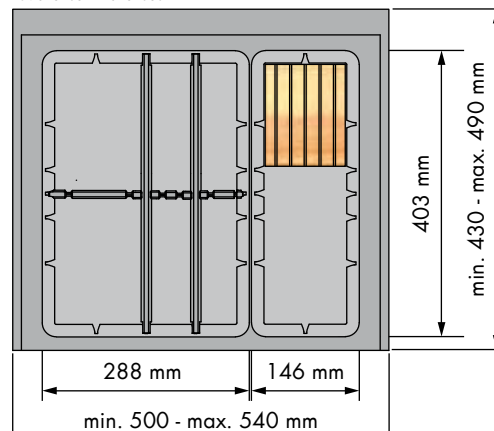

Ref. 52310314 - 52310307