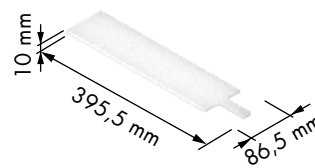

UNIDADES
PACK

1/5

ACABADO FINISH

Madera natural Natural wood

OBSERVACIONES OBSERVATIONS

Adaptable a los artículos 32797307 y 32800307.
Suitable for item: 32797307 y 32800307.Tabla cortar
Cutting boardREFERENCIA
REFERENCE