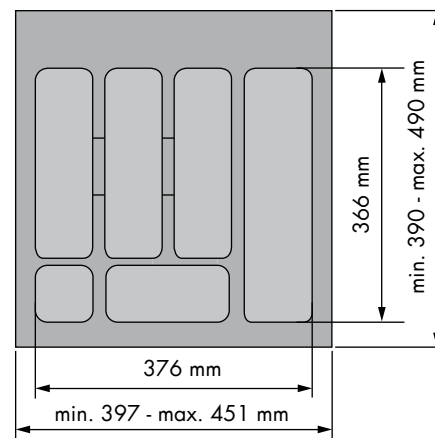

Ref. 32807314