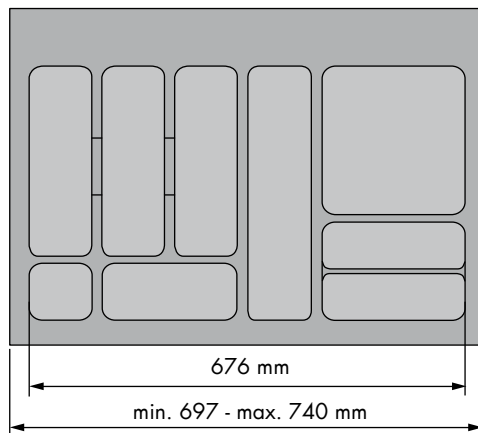

Ref. 32809314