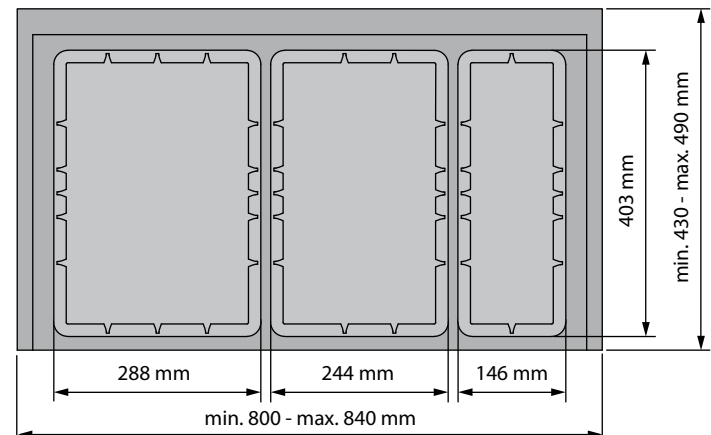

Ref. 32766314 - 32766307