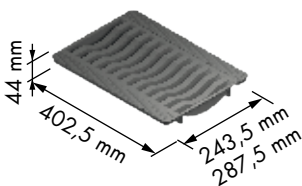

Soporte especias Spice holder

REFERENCIA REFERENCE	UNIDADES PACK
32745014 07	1/6
ACABADO FINISH	
14 Acero plata Silver steel	07 Acero antracita Anthracite steel

Tabla cortar Cutting board

REFERENCIA REFERENCE	UNIDADES PACK
32812601	1/6
ACABADO FINISH	
Madera natural Natural wood	

Soporte platos Dish holder

REFERENCIA REFERENCE	UNIDADES PACK
32751314 07	1/6
ACABADO FINISH	
14 ABS gris Grey ABS	07 ABS antracita Anthracite ABS

Separador Divider

REFERENCIA REFERENCE	MEDIDAS ARTÍCULO ARTICLE MEASURES
32741314 07	75 D X 40 H X 10 L
32742314 07	100 D X 40 H X 10 L
32743314 07	150 D X 40 H X 10 L
UNIDADES PACK	
10	ACABADO FINISH
	14 PA gris Grey PA
	07 PA antracita Anthracite PA