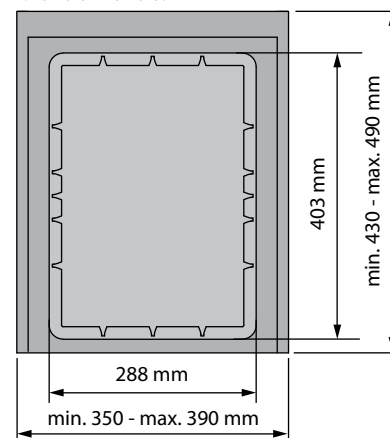

OBSERVACIONES OBSERVATIONS

Adaptable a cualquier cajón. Ver accesorios complementarios en página 9.
Adjustable all drawers. See complementary accessories on page 9.

Ref. 32762314 - 32762307