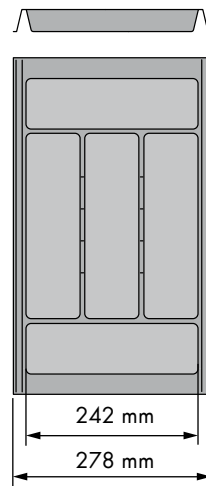

Ref. 32 799 307