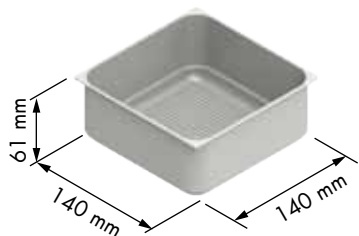

Bandeja accesorios Accessories basket

REFERENCIA
REFERENCE

420983**14** | 4209830**7**

UNIDADES PACK

1/15

ACABADO FINISH

14 ABS gris
Grey ABS

07 ABS antracita
Anthracite ABS