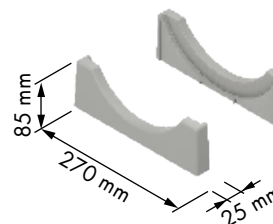

326583**14** | 4811130**0** | 4900330**7**

UNIDADES PACK

1/5

ACABADO FINISH

14 ABS gris
Grey ABS

00 ABS blanco
White ABS

07 ABS antracita
Anthracite ABS

Kit terminación soporte platos End caps dish holder kit