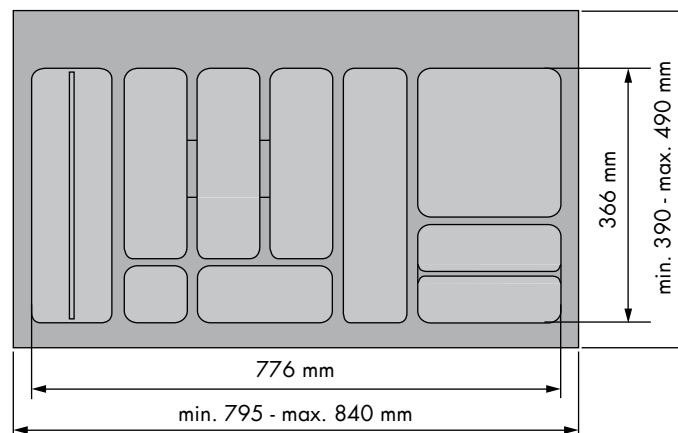

Ref. 32807314

Ref. 32808314

Ref. 32809314

Ref. 32810314

Bandeja cajon multiusos

Multipurpose tray drawer

REFERENCIA REFERENCE	FRONTAL MUEBLE FRONT UNIT	MEDIDAS ARTÍCULO ARTICLE MEASURES
327623 14 07	450	350 → 390 D X 52 H X 430 → 490 L
327643 14 07	600	500 → 540 D X 52 H X 430 → 490 L
327663 14 07	900	800 → 840 D X 52 H X 430 → 490 L