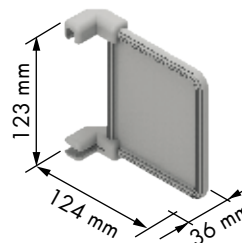

UNIDADES PACK

10

ACABADO FINISH

14 Acero cromo
Chrome steel

07 Acero antracita
Anthracite steel

Separador Divider

REFERENCIA
REFERENCE

326553**14** | 4811030**0** | 4900530**7**