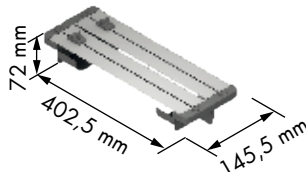

Soporte rollos Roll holder

REFERENCIA REFERENCE	UNIDADES PACK
32747014	1
ACABADO FINISH	
Aluminio plata Silver aluminium