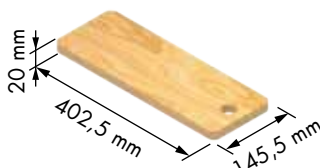

Tabla cortar Cutting board

REFERENCIA REFERENCE	UNIDADES PACK
32812601	1/6
ACABADO FINISH	
Madera natural Natural wood