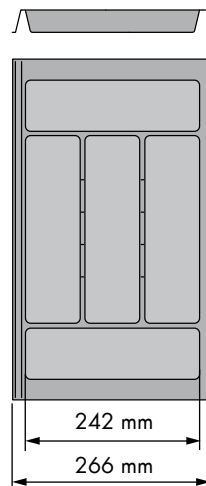

Ref. 32 798 307