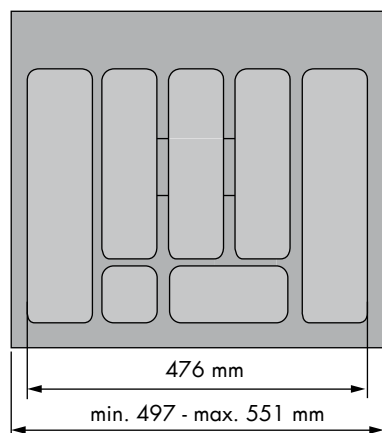

Ref. 32808314