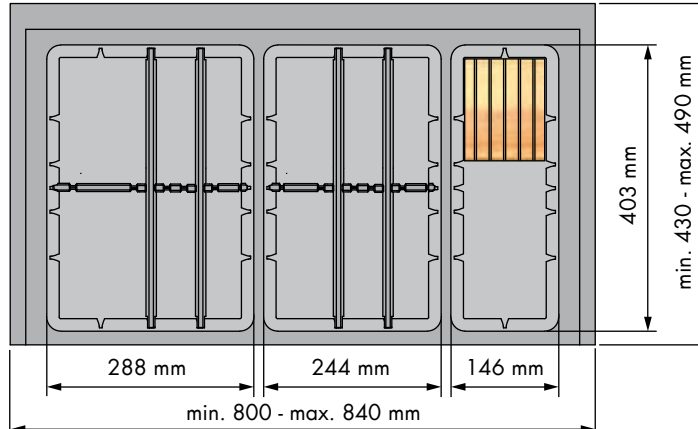

Ref. 52312314 - 52312307