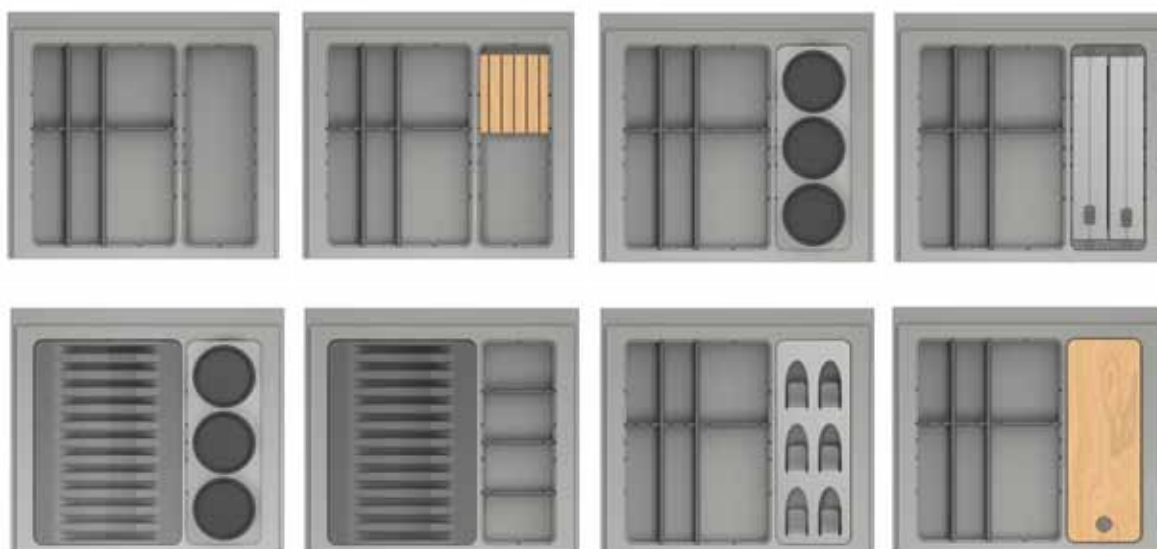

Módulo 600 F Cabinet 600 F