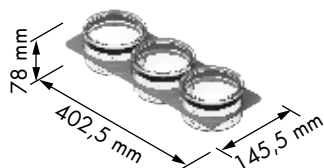

Ref. 32762314 - 32762307

Ref. 32764314 - 32764307

Ref. 32766314 - 32766307

ACCESORIOS OPCIONALES OPTIONAL ACCESSORIES

Conjunto botes Containers set

REFERENCIA REFERENCE	UNIDADES PACK
32752314 07	1
ACABADO FINISH	
14 Acero plata Silver steel	07 Acero antracita Anthracite steel
OBSERVACIONES OBSERVATIONS	
Capacidad Capacity: 0,5 + 0,5 + 0,5 L.	