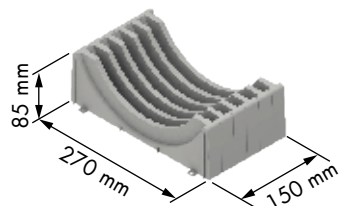

UNIDADES PACK

10/90

ACABADO FINISH

14 PA gris
Grey PA

00 PA blanco
White PA

07 PA antracita
Anthracite PA

Soporte platos Dish holder

REFERENCIA
REFERENCE