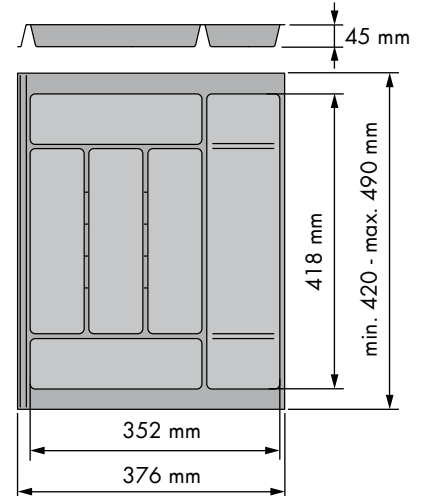

Ref. 32 800 307