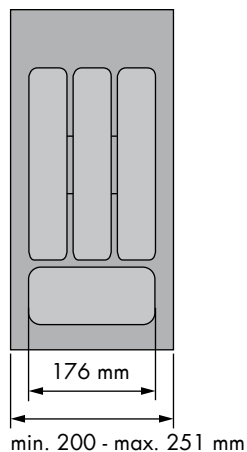

OBSERVACIONES OBSERVATIONS

Adaptable a cualquier cajón. Adjustable all drawers.

Ref. 32804314