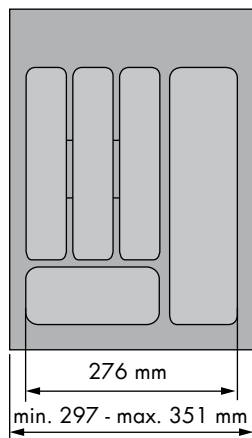

Ref. 32805314