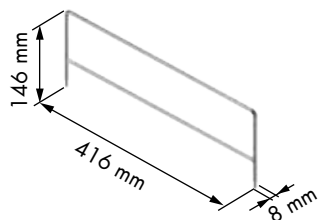

Barra separador Divider

REFERENCIA
REFERENCE

482680**14** | 4900200**7**

UNIDADES PACK

10

ACABADO FINISH

14 Acero cromo
Chrome steel

07 Acero antracita
Anthracite steel