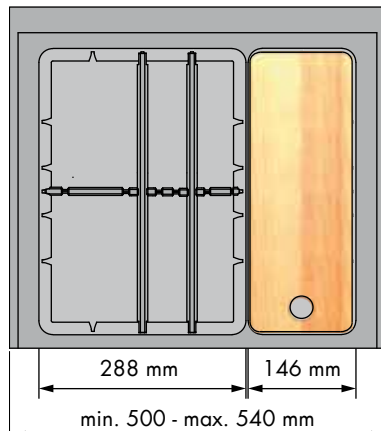

Ref. 52309314 - 52309307