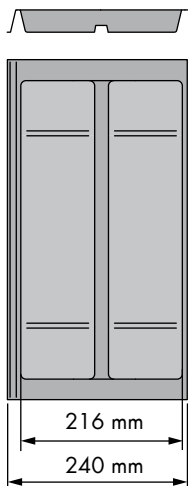

Ref. 32 797 307