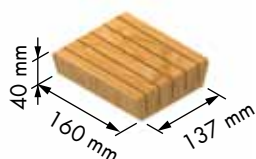

Soporte cuchillos Knife holder

REFERENCIA REFERENCE	UNIDADES PACK
32811601	1/6
ACABADO FINISH	
Madera natural Natural wood