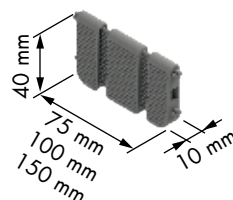

Soporte platos Dish holder

REFERENCIA REFERENCE	UNIDADES PACK
32751314 07	1/6
ACABADO FINISH	
14 ABS gris Grey ABS	07 ABS antracita Anthracite ABS

Separador Divider

REFERENCIA REFERENCE	MEDIDAS ARTÍCULO ARTICLE MEASURES
32741314 07	75 D X 40 H X 10 L
32742314 07	100 D X 40 H X 10 L
32743314 07	150 D X 40 H X 10 L
UNIDADES PACK	
10	ACABADO FINISH
	14 PA gris Grey PA
	07 PA antracita Anthracite PA