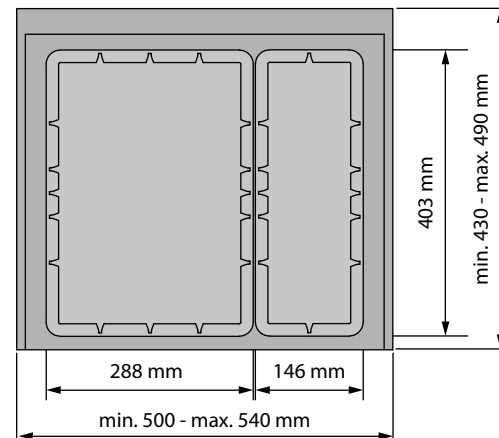

Ref. 32764314 - 32764307