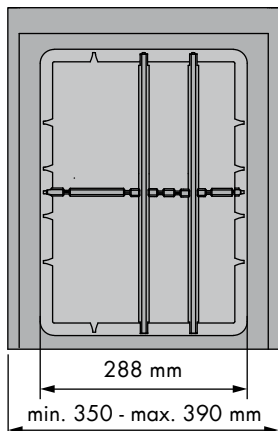

REFERENCIA REFERENCE	FRONTAL MUEBLE FRONT UNIT	MEDIDAS ARTÍCULO ARTICLE MEASURES
523033 14 | 07	450	350 ↔ 390 D X 52 H X 430 ↔ 490 L
523093 14 | 07	600	500 ↔ 540 D X 52 H X 430 ↔ 490 L
523103 14 | 07	600	500 ↔ 540 D X 52 H X 430 ↔ 490 L
523113 14 | 07	900	800 ↔ 840 D X 52 H X 430 ↔ 490 L
523123 14 | 07	900	800 ↔ 840 D X 52 H X 430 ↔ 490 L

UNIDADES PACK	ACABADO FINISH
1	14 PP gris Grey PP 07 PP antracita Anthracite PP

OBSERVACIONES OBSERVATIONS

Adaptable a cualquier cajón. Adjustable all drawers.

Ref. 52303314 - 52303307