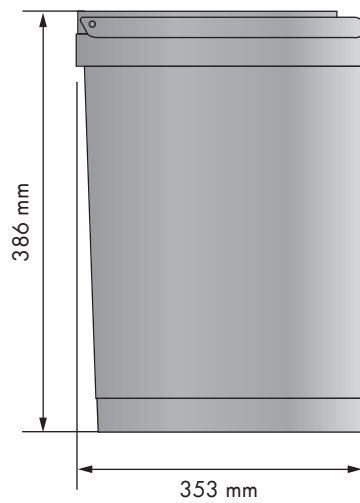

Cubo basura

Waste bin

REFERENCIA REFERENCE	FRONTAL MUEBLE FRONT UNIT	MEDIDAS ARTÍCULO ARTICLE MEASURES
38055314	500 min.	230 D X 386 H X 353 L
UNIDADES PACK	ACABADO FINISH	
1	Acero inoxidable Stainless steel	
OBSERVACIONES OBSERVATIONS		
Capacidad 21 L. Capacity 21 L.