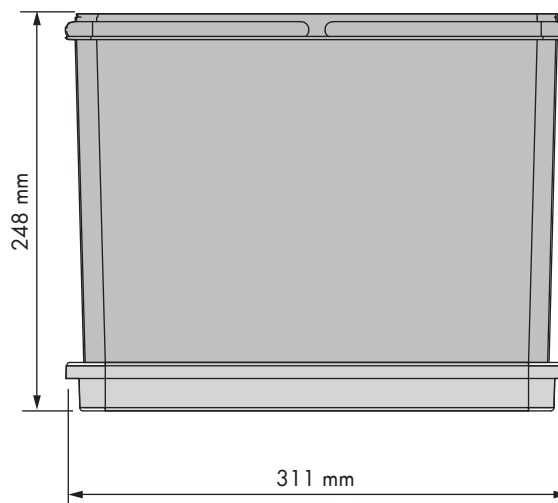

Cubo basura ecológico Ecological waste bin

REFERENCIA REFERENCE	FRONTAL MUEBLE FRONT UNIT	MEDIDAS ARTÍCULO ARTICLE MEASURES
38754314	400 min.	219 D X 248 H X 311 L
UNIDADES PACK	ACABADO FINISH	
1	PP gris Grey PP	●

OBSERVACIONES OBSERVATIONS
Capacidad: 14 L. Capacity: 14 L.