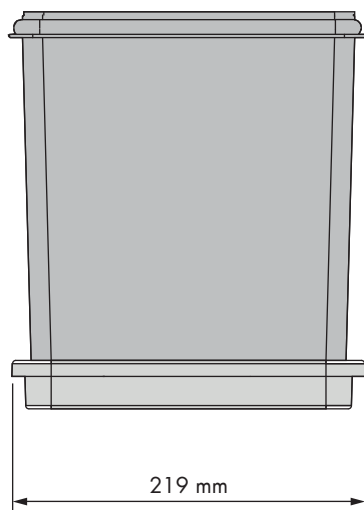

Cubo basura ecológico Ecological waste bin

REFERENCIA REFERENCE	FRONTAL MUEBLE FRONT UNIT	MEDIDAS ARTÍCULO ARTICLE MEASURES
38754314	400 min.	219 D X 248 H X 311 L
UNIDADES PACK	ACABADO FINISH	
1	PP gris Grey PP	●

OBSERVACIONES OBSERVATIONS
Capacidad: 14 L. Capacity: 14 L.