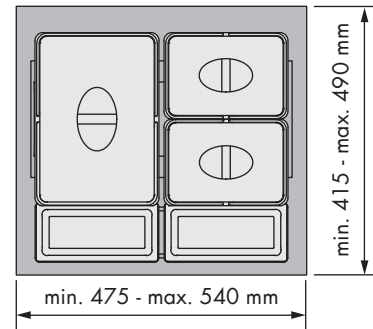

Ref. 33070314

Ref. 33052314

Ref. 33436314