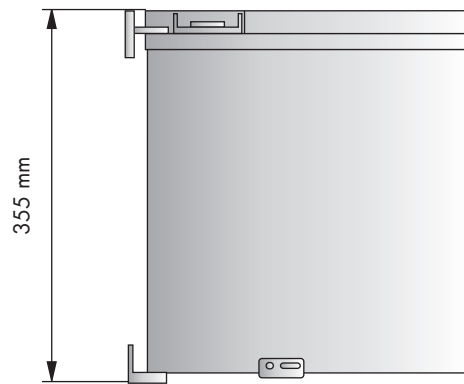

REFERENCIA
REFERENCE

35050300

FRONTAL MUEBLE
FRONT UNIT

400 min.

MEDIDAS ARTÍCULO
ARTICLE MEASURES

277 Ø X 355 H

UNIDADES PACK

1

ACABADO FINISH

PP blanco White PP

OBSERVACIONES OBSERVATIONS

Capacidad 13 L. Capacity 13 L.