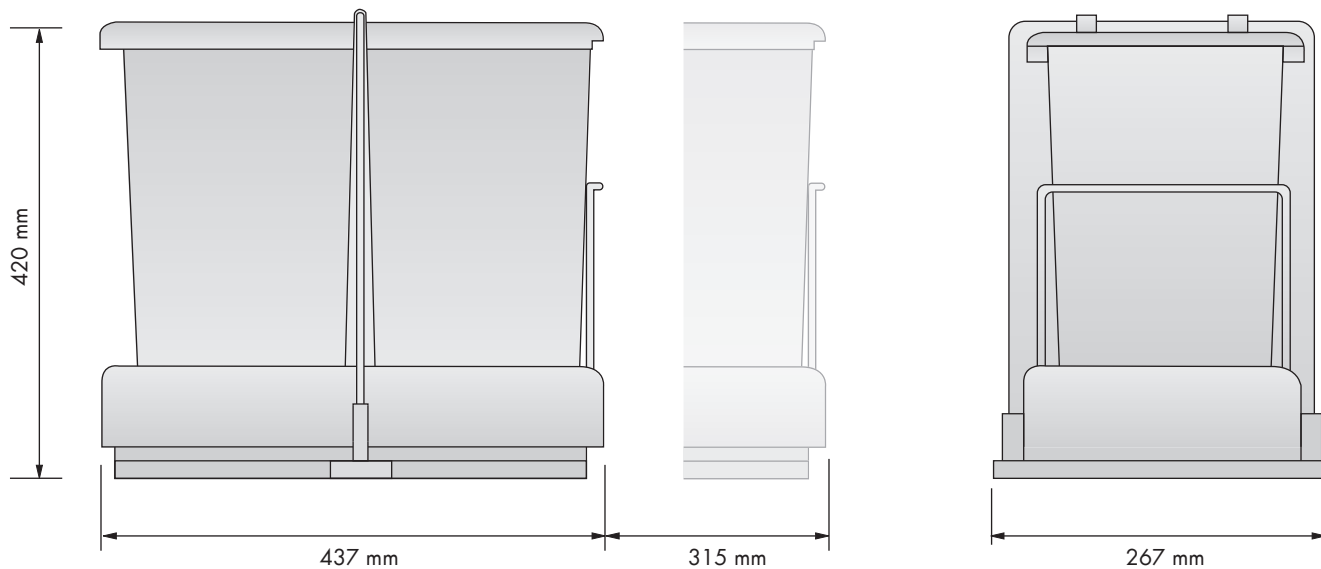

OBSERVACIONES OBSERVATIONS

Capacidad: 14 + 14 L. Capacity: 14 + 14 L.
Con apertura automática. With automatic system to open.