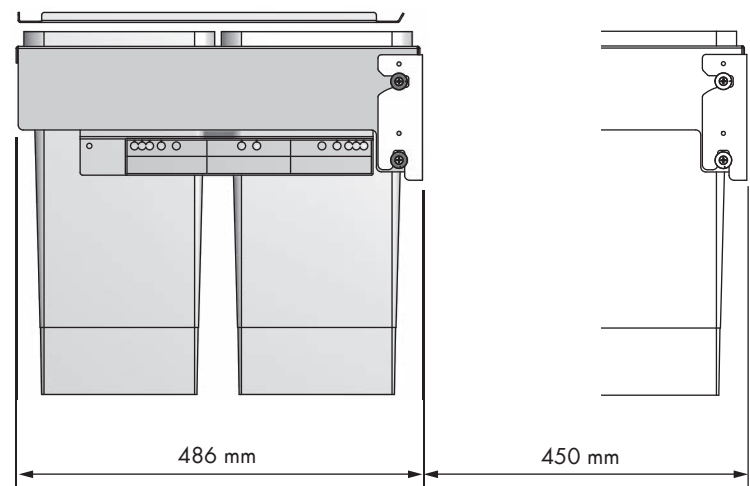

Cubo basura ecológico Ecological waste bin

REFERENCIA REFERENCE	FRONTAL MUEBLE FRONT UNIT	MEDIDAS ARTÍCULO ARTICLE MEASURES
38782314	450	412 ↔ 418 D X 460 H X 486 L
38783314	500	462 ↔ 468 D X 460 H X 486 L
UNIDADES PACK	ACABADO FINISH	
1	Acero plata/PP antracita Silver steel/Anthracite PP	

OBSERVACIONES OBSERVATIONS

Capacidad: 24 + 24 L. Capacity: 24 + 24 L.

Con apertura automática, extracción total y cierre amortiguado.

With automatic opening system, full extension and soft closing runner.