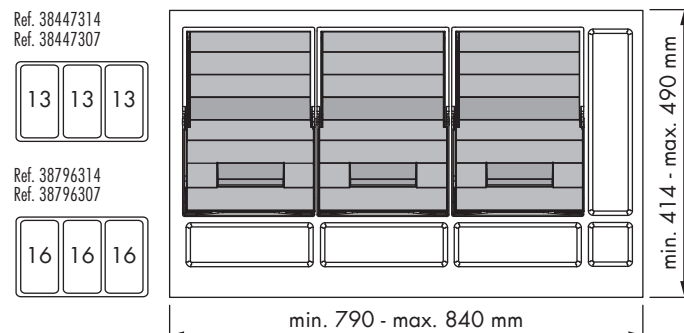

OBSERVACIONES OBSERVATIONS

Adaptable a cualquier cajón. Tapa de acero inoxidable. Incluye etiqueta identificativa de residuos.
Adjustable all drawers. Stainless steel lid. Waste indicative labels are included.