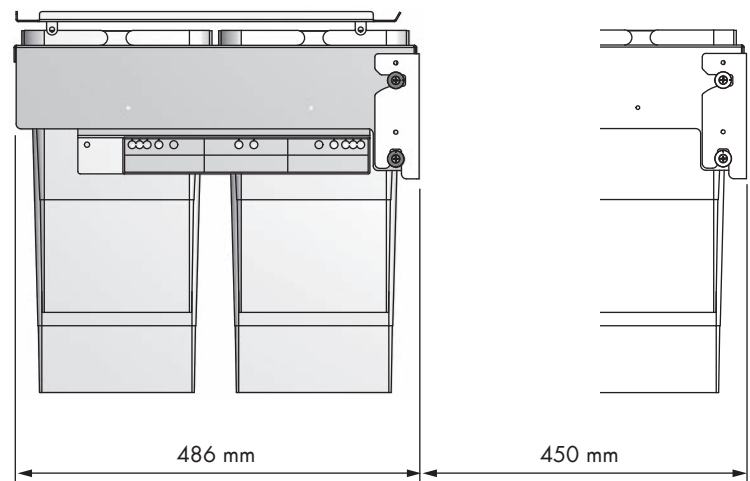

Cubo basura ecológico Ecological waste bin

REFERENCIA REFERENCE	FRONTAL MUEBLE FRONT UNIT	MEDIDAS ARTÍCULO ARTICLE MEASURES
38784314	600	562 + 568 D X 460 H X 486 L
UNIDADES PACK	ACABADO FINISH	
1	Acero plata/PP antracita Silver steel/Anthracite PP	

OBSERVACIONES OBSERVATIONS

Capacidad: 24 + 24 + 8 + 8 L. Capacity: 24 + 24 + 8 + 8 L.
Con apertura automática, extracción total y cierre amortiguado.
With automatic opening system, full extension and soft closing runner..