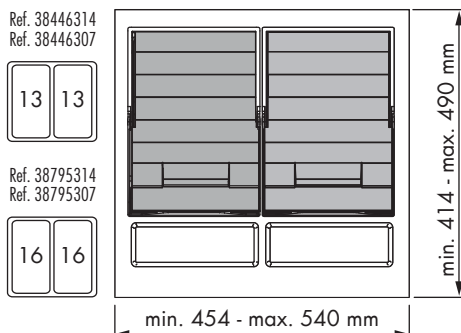

OBSERVACIONES OBSERVATIONS

Adaptable a cualquier cajón. Tapa de acero inoxidable. Incluye etiqueta identificativa de residuos.
Adjustable all drawers. Stainless steel lid. Waste indicative labels are included.