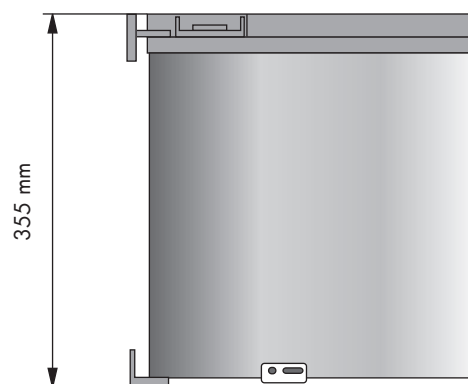

1

ACABADO FINISH

Acero inoxidable Stainless steel

OBSERVACIONES OBSERVATIONS

Capacidad 13 L. Capacity 13 L.