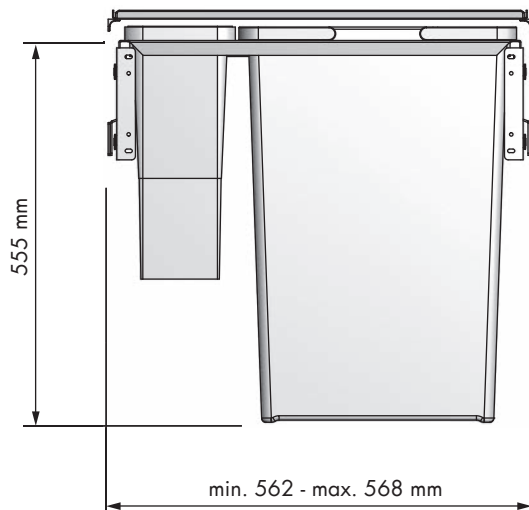

Cubo basura ecológico Ecological waste bin

REFERENCIA REFERENCE	FRONTAL MUEBLE FRONT UNIT	MEDIDAS ARTÍCULO ARTICLE MEASURES
38787314	600	562 + 568 D X 555 H X 486 L
UNIDADES PACK	ACABADO FINISH	
1	Acero plata/PP antracita Silver steel/Anthracite PP	

OBSERVACIONES OBSERVATIONS

Capacidad: 35 + 35 + 8 + 8 L. Capacity: 35 + 35 + 8 + 8 L.
Con apertura automática, extracción total y cierre amortiguado.
With automatic opening system, full extension and soft closing runner.