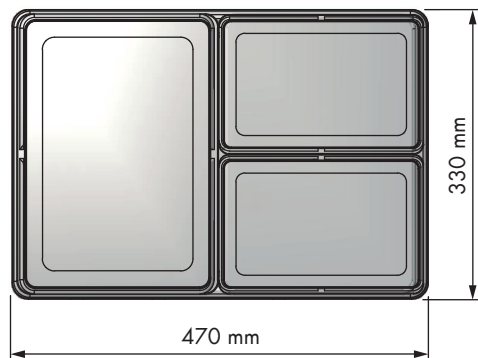

Ref. 35057300