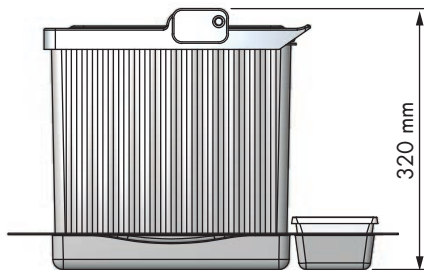

Ref. 33058314