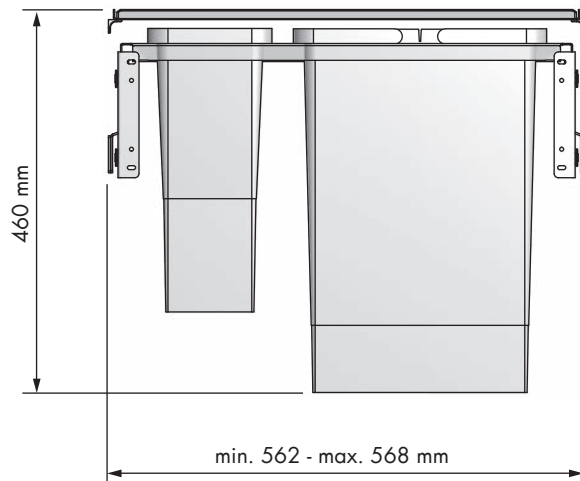

Cubo basura ecológico Ecological waste bin

REFERENCIA REFERENCE	FRONTAL MUEBLE FRONT UNIT	MEDIDAS ARTÍCULO ARTICLE MEASURES
38784314	600	562 + 568 D X 460 H X 486 L
UNIDADES PACK	ACABADO FINISH	
1	Acero plata/PP antracita Silver steel/Anthracite PP	

OBSERVACIONES OBSERVATIONS

Capacidad: 24 + 24 + 8 + 8 L. Capacity: 24 + 24 + 8 + 8 L.
Con apertura automática, extracción total y cierre amortiguado.
With automatic opening system, full extension and soft closing runner..