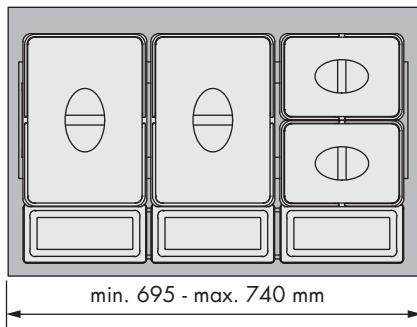

Cubo basura ecológico Ecological waste bin

REFERENCIA REFERENCE	FRONTAL MUEBLE FRONT UNIT	MEDIDAS ARTÍCULO ARTICLE MEASURES
33070314	600	475 ↔ 540 D X 250 H X 415 ↔ 490 L
33052314	600	475 ↔ 540 D X 300 H X 415 ↔ 490 L
33436314	800	695 ↔ 740 D X 250 H X 415 ↔ 490 L
33437314	800	695 ↔ 740 D X 300 H X 415 ↔ 490 L
33056314	900	794 ↔ 840 D X 250 H X 415 ↔ 490 L
33053314	900	794 ↔ 840 D X 300 H X 415 ↔ 490 L

UNIDADES PACK

1

ACABADO FINISH

PP gris Grey PP

OBSERVACIONES OBSERVATIONS

Adaptable a cualquier cajón. Incluye etiqueta identificativa de residuos. Adjustable all drawers. Waste indicative labels are included.

Ref. 33070314

Ref. 33052314

Ref. 33436314

Ref. 33437314

Ref. 33056314

Ref. 33053314