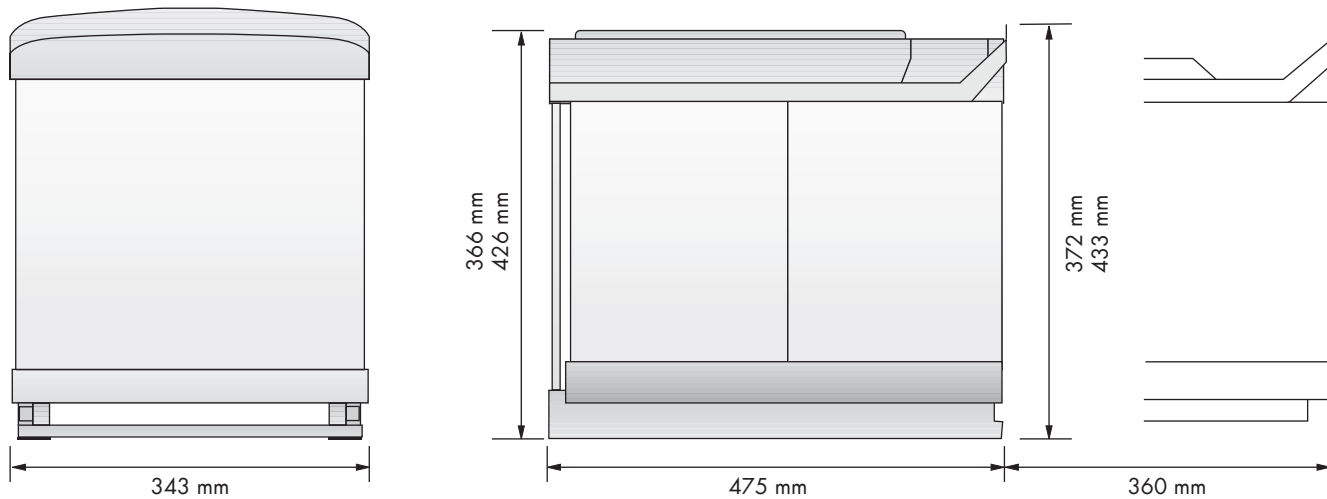

Cubo basura ecológico Ecological waste bin

REFERENCIA REFERENCE	FRONTAL MUEBLE FRONT UNIT	MEDIDAS ARTÍCULO ARTICLE MEASURES
38430300	450 min.	343 D X 372 H X 475 L
35224300	450 min.	343 D X 433 H X 475 L
UNIDADES PACK	ACABADO FINISH	
1	PP beige Beige PP	

OBSERVACIONES OBSERVATIONS

Ref. 38430300. Capacidad: 16 + 16 L. Capacity: 16 + 16 L.

Ref. 35224300. Capacidad: 21 + 21 L. Capacity: 21 + 21 L.

Con apertura automática y cierre amortiguado. With automatic opening system and soft closing runner.