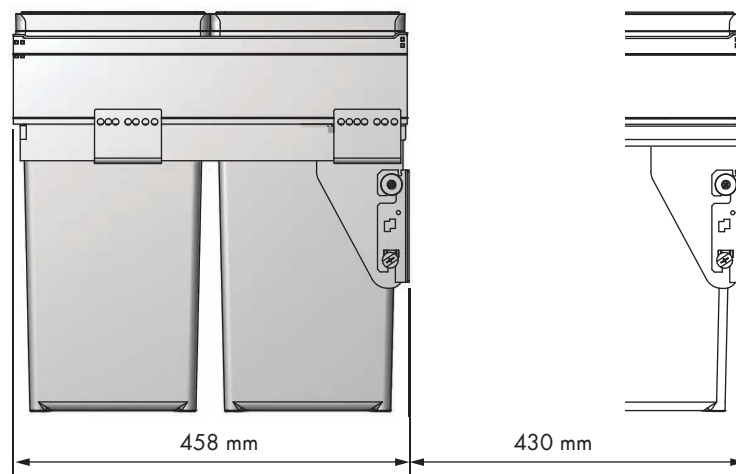

Cubo basura ecológico Ecological waste bin

REFERENCIA REFERENCE	FRONTAL MUEBLE FRONT UNIT	MEDIDAS ARTÍCULO ARTICLE MEASURES
38788307	300	262 ↔ 268 D X 506 H X 458 L
38789307	400	362 ↔ 368 D X 463 H X 458 L
38790307	450	412 ↔ 418 D X 463 H X 458 L
38791307	500	462 ↔ 468 D X 506 H X 458 L
38792307	600	562 ↔ 568 D X 463 H X 458 L
38793307	600	562 ↔ 568 D X 506 H X 458 L

UNIDADES PACK

1

ACABADO FINISH

PP antracita Anthracite PP

OBSERVACIONES OBSERVATIONS

Ref. 38788307. Capacidad: 40 L. Capacity: 40 L.

Ref. 38789307 - 38790307. Capacidad: 29 + 29 L. Capacity: 29 + 29 L.

Ref. 38791307 - 38793307. Capacidad: 40 + 40 L. Capacity: 40 + 40 L.

Ref. 38792307. Capacidad: 29 + 29 + 8 + 8 L. Capacity: 29 + 29 + 8 + 8 L.

Con apertura automática, extracción total y cierre amortiguado.

With automatic opening system, full extension and soft closing runner.