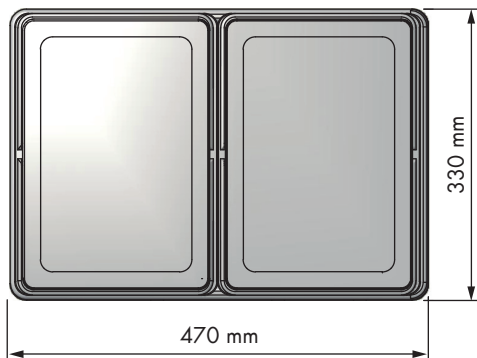

Ref. 35056300