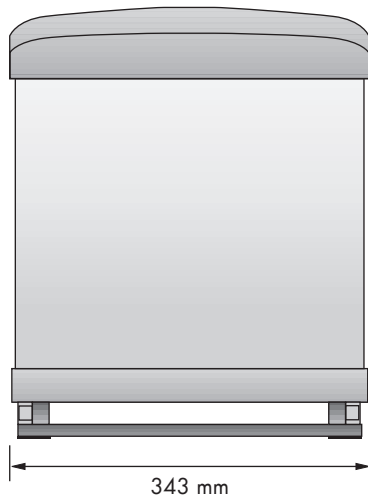

Cubo basura ecológico Ecological waste bin

REFERENCIA REFERENCE	FRONTAL MUEBLE FRONT UNIT	MEDIDAS ARTÍCULO ARTICLE MEASURES
38425014	450 min.	343 D X 433 H X 475 L
UNIDADES PACK	ACABADO FINISH	
1	Acero inoxidable Stainless steel	

OBSERVACIONES OBSERVATIONS

Capacidad: 21 + 21 L. Capacity: 21 + 21 L.

Con apertura automática y cierre amortiguado. With automatic opening system and soft closing runner.