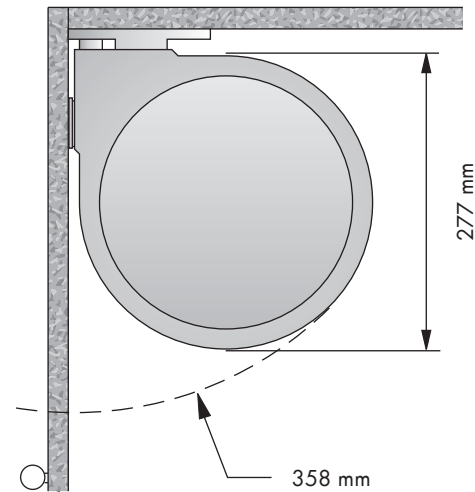

REFERENCIA
REFERENCE

35050300

FRONTAL MUEBLE
FRONT UNIT

400 min.

MEDIDAS ARTÍCULO
ARTICLE MEASURES

277 Ø X 355 H

UNIDADES PACK

1

ACABADO FINISH

PP blanco White PP

OBSERVACIONES OBSERVATIONS

Capacidad 13 L. Capacity 13 L.