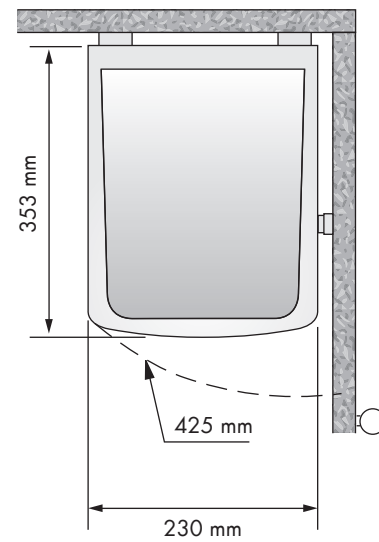

Cubo basura

Waste bin

REFERENCIA REFERENCE	FRONTAL MUEBLE FRONT UNIT	MEDIDAS ARTÍCULO ARTICLE MEASURES
38055314	500 min.	230 D X 386 H X 353 L
UNIDADES PACK	ACABADO FINISH	
1	Acero inoxidable Stainless steel	
OBSERVACIONES OBSERVATIONS		
Capacidad 21 L. Capacity 21 L.