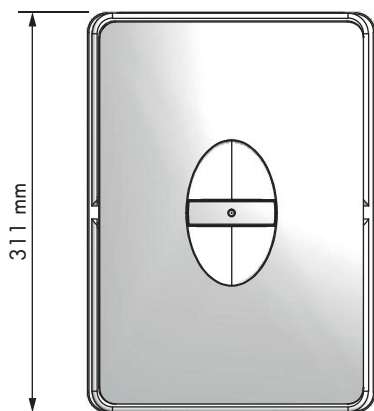

Cubo basura ecológico Ecological waste bin

REFERENCIA REFERENCE	FRONTAL MUEBLE FRONT UNIT	MEDIDAS ARTÍCULO ARTICLE MEASURES
38754314	400 min.	219 D X 248 H X 311 L
UNIDADES PACK	ACABADO FINISH	
1	PP gris Grey PP	●

OBSERVACIONES OBSERVATIONS
Capacidad: 14 L. Capacity: 14 L.