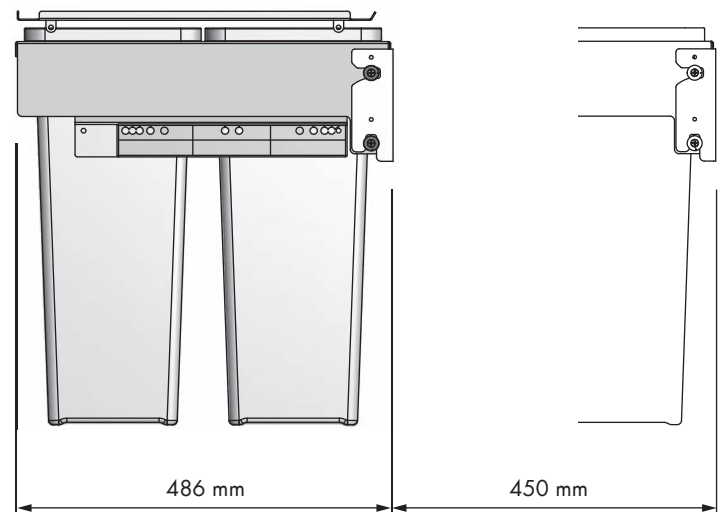

Cubo basura ecológico Ecological waste bin

REFERENCIA REFERENCE	FRONTAL MUEBLE FRONT UNIT	MEDIDAS ARTÍCULO ARTICLE MEASURES
38785314	450	412 ↔ 418 D X 555 H X 486 L
38786314	500	462 ↔ 468 D X 555 H X 486 L
UNIDADES PACK	ACABADO FINISH	
1	Acero plata/PP antracita Silver steel/Anthracite PP	

OBSERVACIONES OBSERVATIONS

Capacidad: 35 + 35 L. Capacity: 35 + 35 L.

Con apertura automática, extracción total y cierre amortiguado.

With automatic opening system, full extension and soft closing runner.