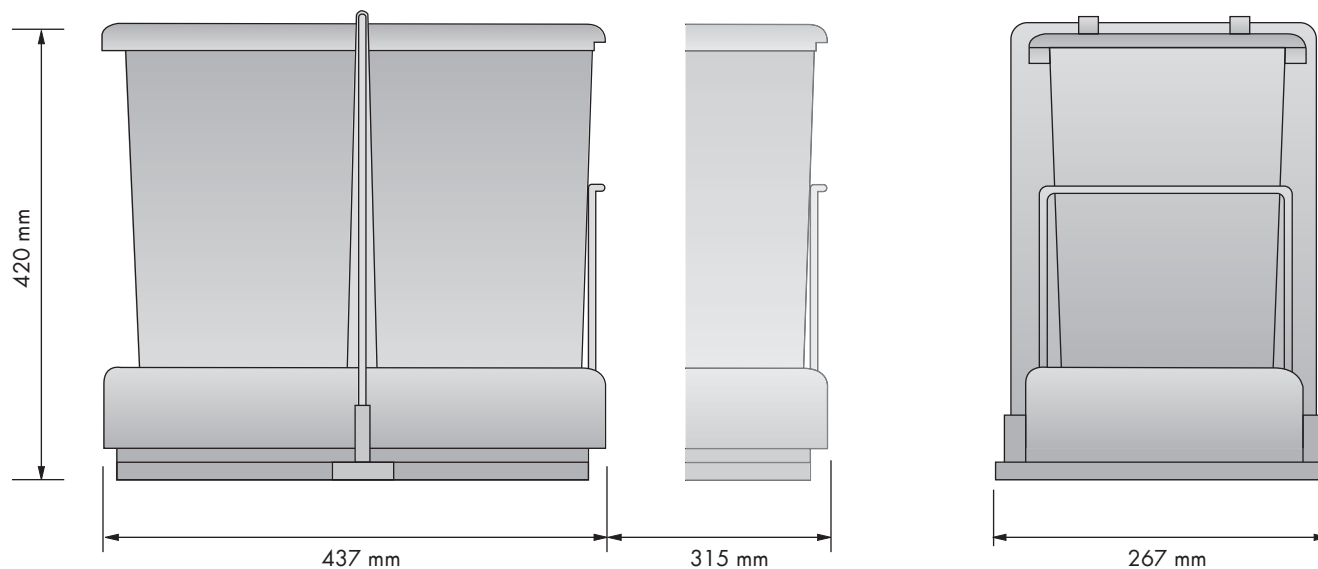

OBSERVACIONES OBSERVATIONS

Capacidad: 14 + 14 L. Capacity: 14 + 14 L.
Con apertura automática. With automatic system to open.