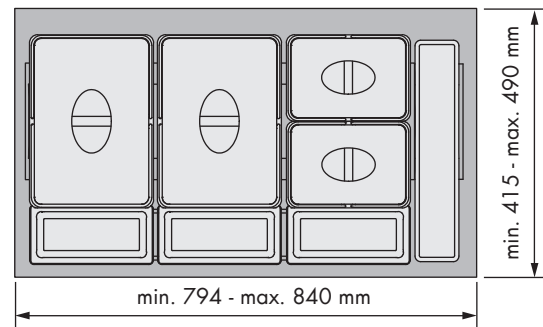

## Cubo basura ecológico Ecological waste bin

REFERENCIA REFERENCE	FRONTAL MUEBLE FRONT UNIT	MEDIDAS ARTÍCULO ARTICLE MEASURES
33058314	600	475 ↔ 540 D X 320 H X 415 ↔ 490 L
33059314	900	794 ↔ 840 D X 320 H X 415 ↔ 490 L
UNIDADES PACK	ACABADO FINISH	
1	PP gris Grey PP	