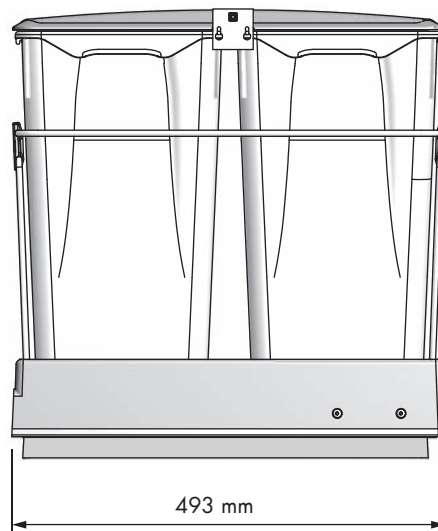

1

ACABADO FINISH

PP gris Grey PP

OBSERVACIONES OBSERVATIONS

Capacidad: 30 + 30 L. Capacity: 30 + 30 L.

Guías de extracción total. Full extension runners.