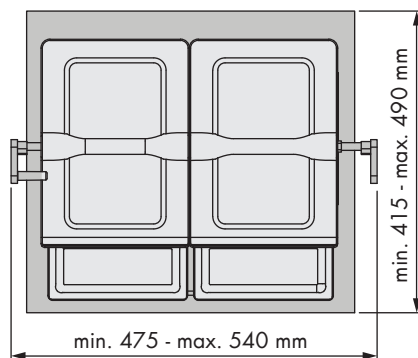

Cubo basura ecológico Ecological waste bin

REFERENCIA REFERENCE	FRONTAL MUEBLE FRONT UNIT	MEDIDAS ARTÍCULO ARTICLE MEASURES
33058314	600	475 ↔ 540 D X 320 H X 415 ↔ 490 L
33059314	900	794 ↔ 840 D X 320 H X 415 ↔ 490 L
UNIDADES PACK	ACABADO FINISH	
1	PP gris Grey PP	

OBSERVACIONES OBSERVATIONS

Ref. 33058314. Capacidad: 16 + 7,5 + 7,5 L. Capacity: 16 + 7,5 + 7,5 L.

Ref. 33059314. Capacidad: 16 + 16 + 7,5 + 7,5 L. Capacity: 16 + 16 + 7,5 + 7,5 L.

Adaptable a cualquier cajón. Incluye etiqueta identificativa de residuos. Adjustable all drawers. Waste indicative labels are included.