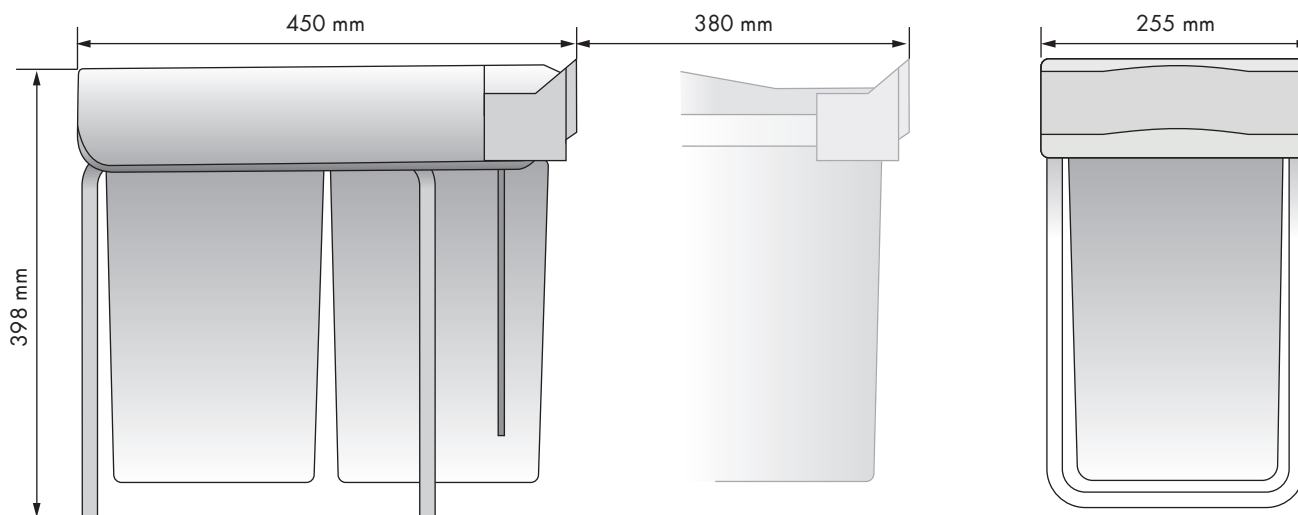

Cubo basura ecológico Ecological waste bin

REFERENCIA REFERENCE	FRONTAL MUEBLE FRONT UNIT	MEDIDAS ARTÍCULO ARTICLE MEASURES
35051300	300 min.	255 D X 398 H X 450 L
35052300	300 min.	255 D X 398 H X 450 L
UNIDADES PACK	ACABADO FINISH	
1	PP beige Beige PP	

OBSERVACIONES OBSERVATIONS

Ref. 35051300. Capacidad 21 L. Capacity: 21 L
Ref. 35052300. Capacidad 14 + 14 L. Capacity: 14 + 14 L