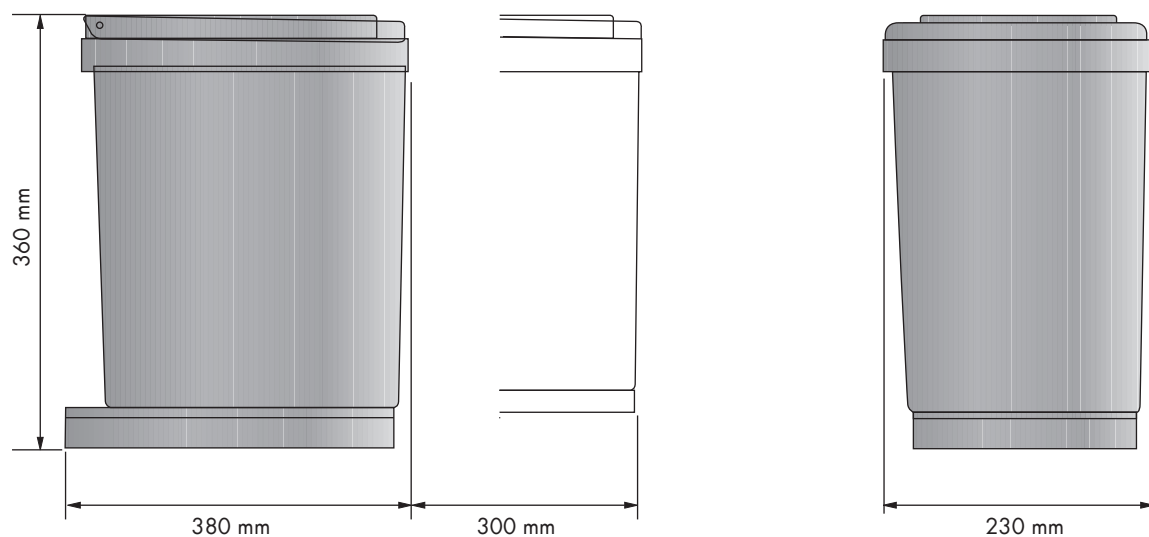

OBSERVACIONES OBSERVATIONS

Capacidad 16 L. Capacity 16 L.
Con apertura automática. With automatic system to open.