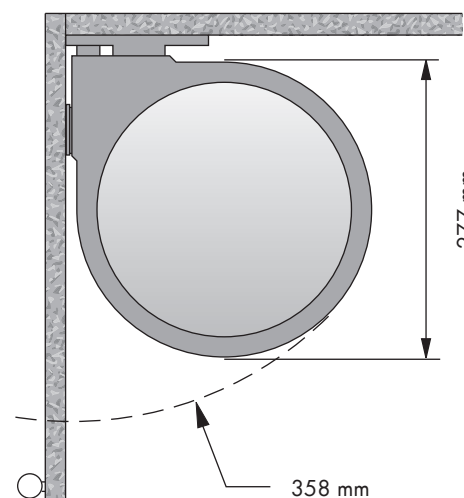

1

ACABADO FINISH

Acero inoxidable Stainless steel

OBSERVACIONES OBSERVATIONS

Capacidad 13 L. Capacity 13 L.