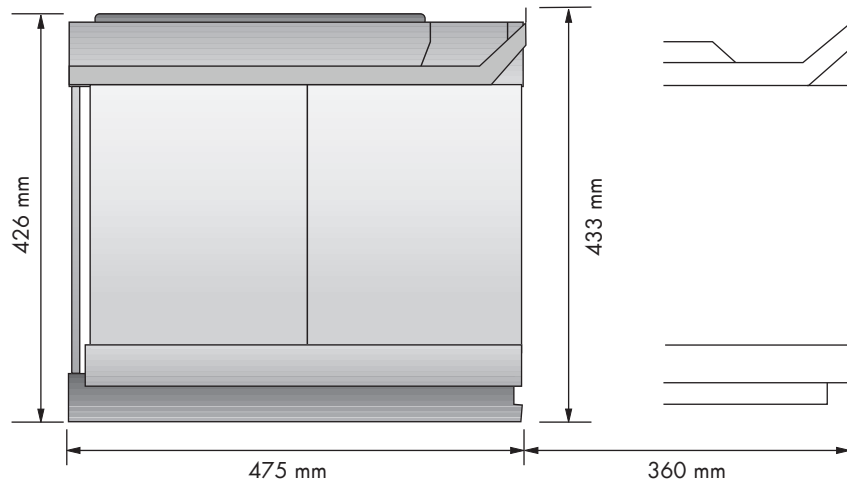

Cubo basura ecológico Ecological waste bin

REFERENCIA REFERENCE	FRONTAL MUEBLE FRONT UNIT	MEDIDAS ARTÍCULO ARTICLE MEASURES
38425014	450 min.	343 D X 433 H X 475 L
UNIDADES PACK	ACABADO FINISH	
1	Acero inoxidable Stainless steel	

OBSERVACIONES OBSERVATIONS

Capacidad: 21 + 21 L. Capacity: 21 + 21 L.

Con apertura automática y cierre amortiguado. With automatic opening system and soft closing runner.