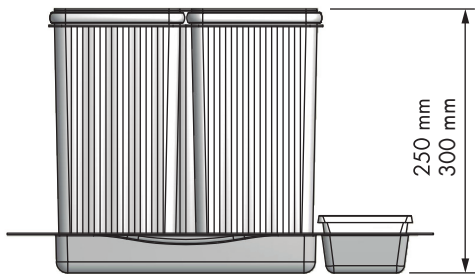

Cubo basura ecológico Ecological waste bin

REFERENCIA REFERENCE	FRONTAL MUEBLE FRONT UNIT	MEDIDAS ARTÍCULO ARTICLE MEASURES
33070314	600	475 ↔ 540 D X 250 H X 415 ↔ 490 L
33052314	600	475 ↔ 540 D X 300 H X 415 ↔ 490 L
33436314	800	695 ↔ 740 D X 250 H X 415 ↔ 490 L
33437314	800	695 ↔ 740 D X 300 H X 415 ↔ 490 L
33056314	900	794 ↔ 840 D X 250 H X 415 ↔ 490 L
33053314	900	794 ↔ 840 D X 300 H X 415 ↔ 490 L

UNIDADES PACK

1

ACABADO FINISH

PP gris Grey PP

OBSERVACIONES OBSERVATIONS

Adaptable a cualquier cajón. Incluye etiqueta identificativa de residuos. Adjustable all drawers. Waste indicative labels are included.

Ref. 33070314

Ref. 33052314

Ref. 33436314

Ref. 33437314

Ref. 33056314

Ref. 33053314