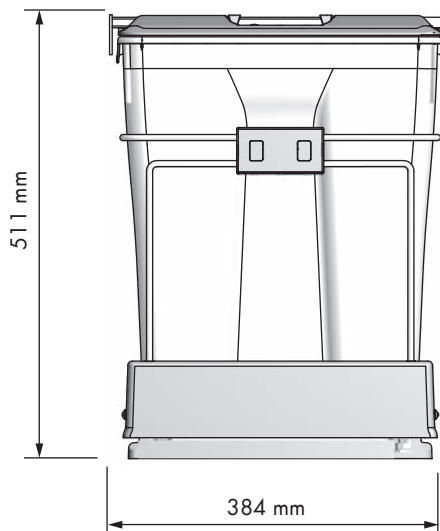

1

ACABADO FINISH

PP gris Grey PP

OBSERVACIONES OBSERVATIONS

Capacidad: 30 + 30 L. Capacity: 30 + 30 L.

Guías de extracción total. Full extension runners.

## Cubo basura ecológico Ecological waste bin

REFERENCIA REFERENCE	FRONTAL MUEBLE FRONT UNIT	MEDIDAS ARTÍCULO ARTICLE MEASURES
33070314	600	475 ↔ 540 D X 250 H X 415 ↔ 490 L
33052314	600	475 ↔ 540 D X 300 H X 415 ↔ 490 L
33436314	800	695 ↔ 740 D X 250 H X 415 ↔ 490 L
33437314	800	695 ↔ 740 D X 300 H X 415 ↔ 490 L
33056314	900	794 ↔ 840 D X 250 H X 415 ↔ 490 L
33053314	900	794 ↔ 840 D X 300 H X 415 ↔ 490 L