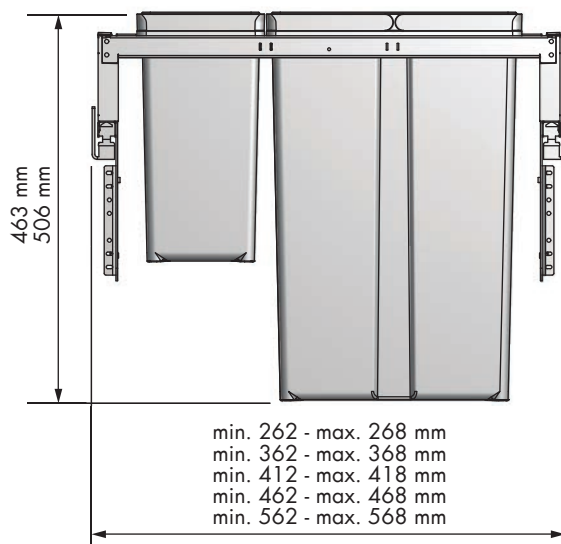

Cubo basura ecológico Ecological waste bin

REFERENCIA REFERENCE	FRONTAL MUEBLE FRONT UNIT	MEDIDAS ARTÍCULO ARTICLE MEASURES
38788307	300	262 ↔ 268 D X 506 H X 458 L
38789307	400	362 ↔ 368 D X 463 H X 458 L
38790307	450	412 ↔ 418 D X 463 H X 458 L
38791307	500	462 ↔ 468 D X 506 H X 458 L
38792307	600	562 ↔ 568 D X 463 H X 458 L
38793307	600	562 ↔ 568 D X 506 H X 458 L

UNIDADES PACK

1

ACABADO FINISH

PP antracita Anthracite PP

OBSERVACIONES OBSERVATIONS

Ref. 38788307. Capacidad: 40 L. Capacity: 40 L.

Ref. 38789307 - 38790307. Capacidad: 29 + 29 L. Capacity: 29 + 29 L.

Ref. 38791307 - 38793307. Capacidad: 40 + 40 L. Capacity: 40 + 40 L.

Ref. 38792307. Capacidad: 29 + 29 + 8 + 8 L. Capacity: 29 + 29 + 8 + 8 L.

Con apertura automática, extracción total y cierre amortiguado.

With automatic opening system, full extension and soft closing runner.