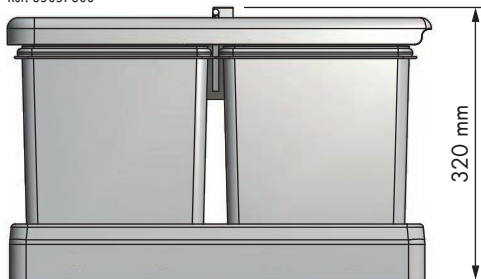

OBSERVACIONES OBSERVATIONS

Ref. 35056300. Capacidad: 16 + 16 L. Capacity: 16 + 16 L.

Ref. 35057300. Capacidad: 16 + 7,5 + 7,5 L. Capacity: 16 + 7,5 + 7,5 L.

Ref. 35056300
Ref. 35057300