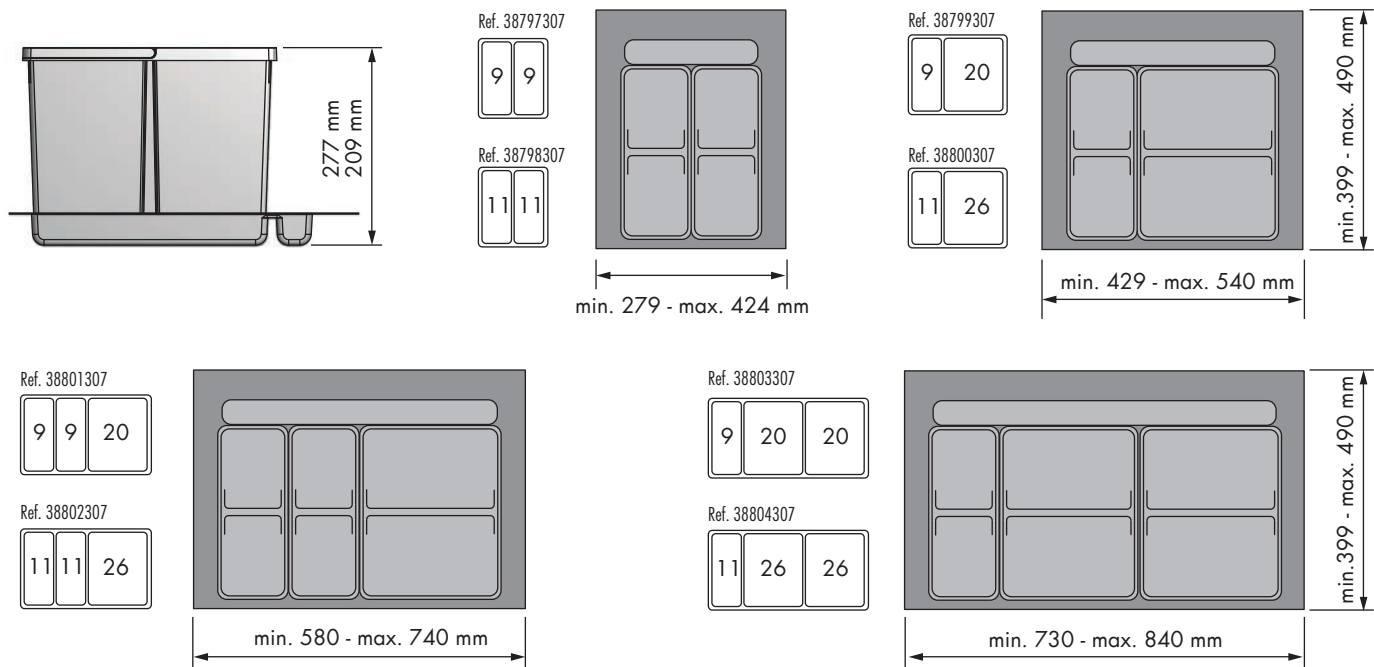

## Cubo basura ecológico Ecological waste bin

REFERENCIA REFERENCE	FRONTAL MUEBLE FRONT UNIT	MEDIDAS ARTÍCULO ARTICLE MEASURES
38446314   07	600	454 ↔ 540 D X 235 H X 414 ↔ 490 L
38795314   07	600	454 ↔ 540 D X 295 H X 414 ↔ 490 L
38447314   07	900	790 ↔ 840 D X 235 H X 414 ↔ 490 L
38796314   07	900	790 ↔ 840 D X 295 H X 414 ↔ 490 L