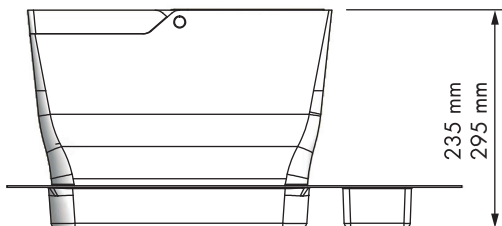

OBSERVACIONES OBSERVATIONS

Adaptable a cualquier cajón. Tapa de acero inoxidable. Incluye etiqueta identificativa de residuos.
Adjustable all drawers. Stainless steel lid. Waste indicative labels are included.