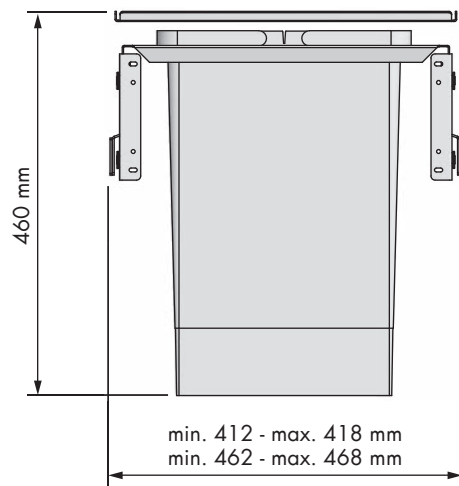

Cubo basura ecológico Ecological waste bin

REFERENCIA REFERENCE	FRONTAL MUEBLE FRONT UNIT	MEDIDAS ARTÍCULO ARTICLE MEASURES
38782314	450	412 ↔ 418 D X 460 H X 486 L
38783314	500	462 ↔ 468 D X 460 H X 486 L
UNIDADES PACK	ACABADO FINISH	
1	Acero plata/PP antracita Silver steel/Anthracite PP	

OBSERVACIONES OBSERVATIONS

Capacidad: 24 + 24 L. Capacity: 24 + 24 L.

Con apertura automática, extracción total y cierre amortiguado.

With automatic opening system, full extension and soft closing runner.