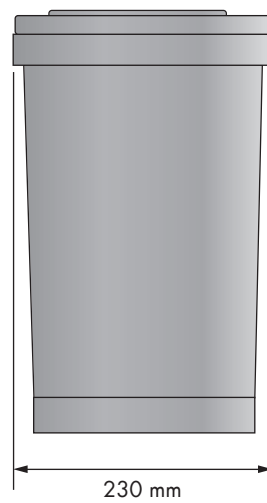

Cubo basura

Waste bin

REFERENCIA REFERENCE	FRONTAL MUEBLE FRONT UNIT	MEDIDAS ARTÍCULO ARTICLE MEASURES
38055314	500 min.	230 D X 386 H X 353 L
UNIDADES PACK	ACABADO FINISH	
1	Acero inoxidable Stainless steel	
OBSERVACIONES OBSERVATIONS		
Capacidad 21 L. Capacity 21 L.