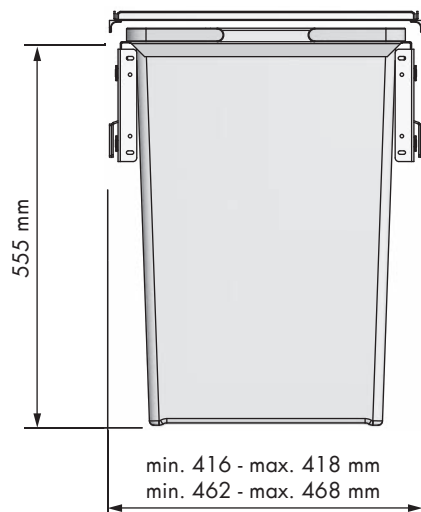

Cubo basura ecológico Ecological waste bin

REFERENCIA REFERENCE	FRONTAL MUEBLE FRONT UNIT	MEDIDAS ARTÍCULO ARTICLE MEASURES
38785314	450	412 ↔ 418 D X 555 H X 486 L
38786314	500	462 ↔ 468 D X 555 H X 486 L
UNIDADES PACK	ACABADO FINISH	
1	Acero plata/PP antracita Silver steel/Anthracite PP	

OBSERVACIONES OBSERVATIONS

Capacidad: 35 + 35 L. Capacity: 35 + 35 L.

Con apertura automática, extracción total y cierre amortiguado.

With automatic opening system, full extension and soft closing runner.