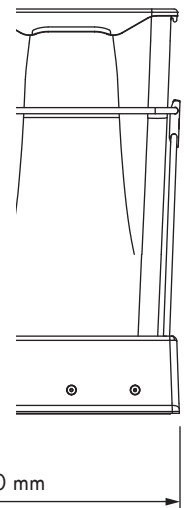

1

ACABADO FINISH

PP gris Grey PP

OBSERVACIONES OBSERVATIONS

Capacidad: 30 + 30 L. Capacity: 30 + 30 L.

Guías de extracción total. Full extension runners.

## Cubo basura ecológico Ecological waste bin

REFERENCIA REFERENCE	FRONTAL MUEBLE FRONT UNIT	MEDIDAS ARTÍCULO ARTICLE MEASURES
33070314	600	475 ↔ 540 D X 250 H X 415 ↔ 490 L
33052314	600	475 ↔ 540 D X 300 H X 415 ↔ 490 L
33436314	800	695 ↔ 740 D X 250 H X 415 ↔ 490 L
33437314	800	695 ↔ 740 D X 300 H X 415 ↔ 490 L
33056314	900	794 ↔ 840 D X 250 H X 415 ↔ 490 L
33053314	900	794 ↔ 840 D X 300 H X 415 ↔ 490 L