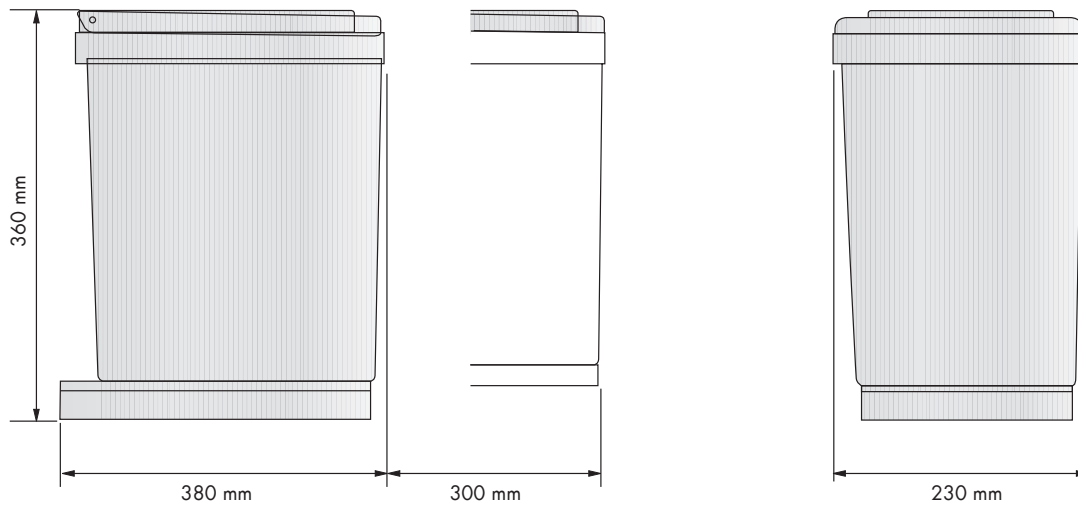

REFERENCIA
REFERENCE

38426300

FRONTAL MUEBLE
FRONT UNIT

300 min.

MEDIDAS ARTÍCULO
ARTICLE MEASURES

230 D X 360 H X 380 L

UNIDADES PACK

1

ACABADO FINISH

PP beige Beige PP

OBSERVACIONES OBSERVATIONS

Capacidad 16 L. Capacity 16 L.

Con apertura automática. With automatic system to open.