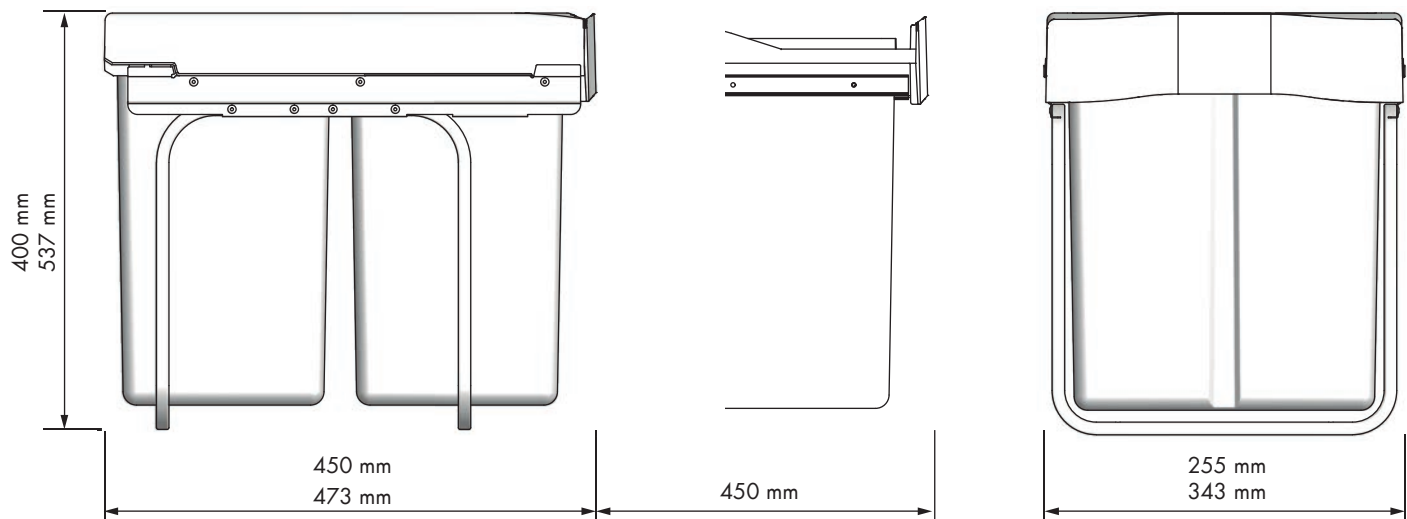

OBSERVACIONES OBSERVATIONS

Ref. 38805314. Capacidad 14 + 14 L. Capacity: 14 + 14 L

Ref. 38806314. Capacidad 10 + 10 + 10 L. Capacity: 10 + 10 + 10 L

Ref. 38807314. Capacidad 30 L. Capacity: 30 L

Ref. 38808314. Capacidad 40 L. Capacity: 40 L

Ref. 38809314. Capacidad 21 + 21 L. Capacity: 21 + 21 L

Guías de extracción total. Full extension runners.