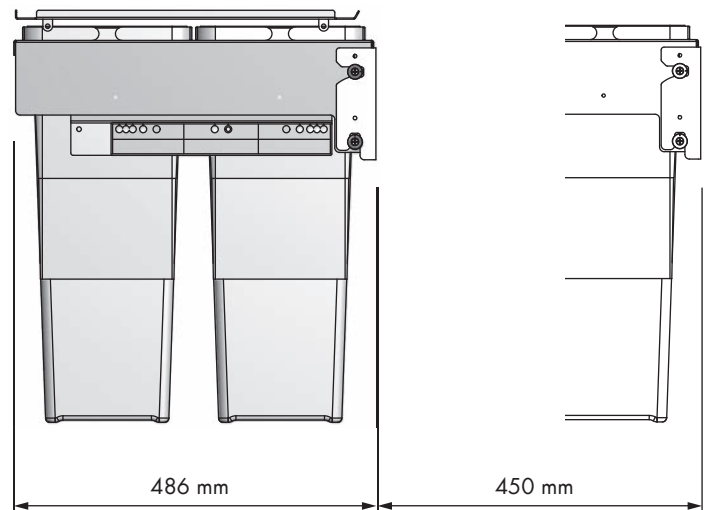

Cubo basura ecológico Ecological waste bin

REFERENCIA REFERENCE	FRONTAL MUEBLE FRONT UNIT	MEDIDAS ARTÍCULO ARTICLE MEASURES
38787314	600	562 + 568 D X 555 H X 486 L
UNIDADES PACK	ACABADO FINISH	
1	Acero plata/PP antracita Silver steel/Anthracite PP	

OBSERVACIONES OBSERVATIONS

Capacidad: 35 + 35 + 8 + 8 L. Capacity: 35 + 35 + 8 + 8 L.
Con apertura automática, extracción total y cierre amortiguado.
With automatic opening system, full extension and soft closing runner.