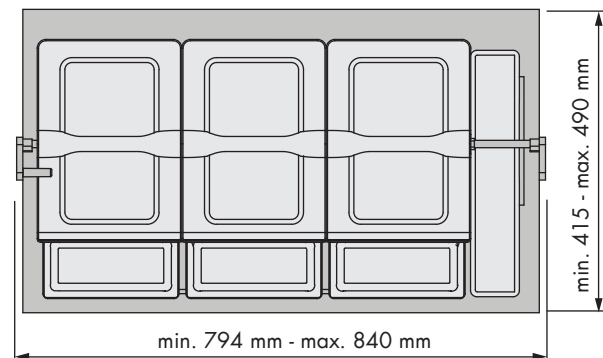

Ref. 33059314