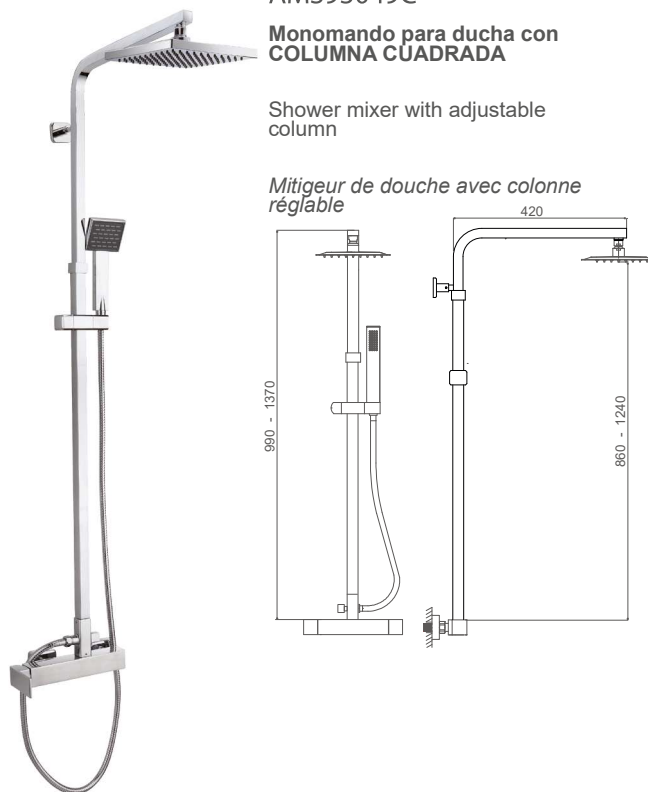

AMS93049C
Monomando para ducha con COLUMNA CUADRADA

Monomando para ducha con columna telescópica
Shower mixer with adjustable column
Mitigeur de douche avec colonne réglable