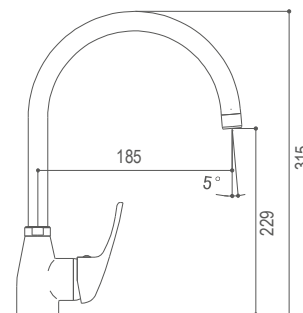

Monomando para cocina
Kitchen mixer
Mitigeur de cuisine

73448C / 83448C