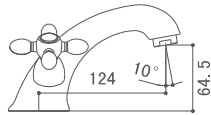

ROM0564CV
Monomando para ducha
 Shower mixer
Mitigeur de douche

ROM0565CV
Monomando para cocina
 Kitchen mixer
Mitigeur de cuisine

SAF

SAF6001C
Monobloc para lavabo
 Wash basin mixer
Melangeur de lavabo

SAF6002C
Monobloc para bidé
 Bidet mixer
Melangeur de bidet