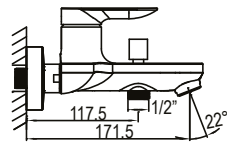

RIO

RIO2321C
Monomando para lavabo
 Wash basin mixer
 Mitigeur de lavabo

RIO2322C
Monomando para bidé
 Bidet mixer
 Mitigeur de bidet

RIO2323C
Monomando para baño/ducha
 Bath/shower mixer
 Mitigeur de bain/douche