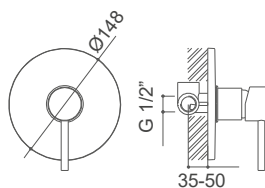

- GIR25447C  Ø20 ABS
- GIR25448C  20x20 ABS

Monomando para ducha con columna telescópica
Shower mixer with adjustable column
Mitigeur de douche avec colonne réglable

GIR25409C

Monomando para ducha empotrar
Concealed shower mixer
Mitigeur Douche à encastrer