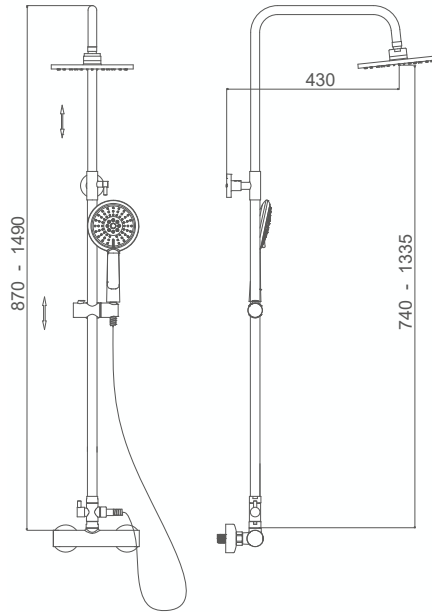

AMS9303C

Monomando para baño/ducha
Bath/shower mixer
Mitigeur de bain/douche

AMS9304C

Monomando para ducha
Shower mixer
Mitigeur de douche

AMS3

AMS93047C  Ø20 ABS
 AMS93048C  20x20 ABS

Monomando para ducha con columna telescópica
 Shower mixer with adjustable column
 Mitigeur de douche avec colonne réglable