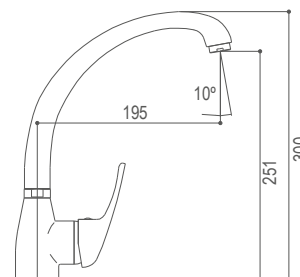

Monomando para cocina
Kitchen mixer
Mitigeur de cuisine

73745C / 83745C