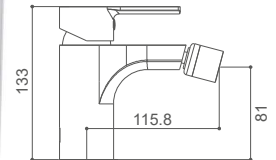

ROM CB

CHROMO / BLANCO
CHROME / WHITE
CHROMÉ / BLANC