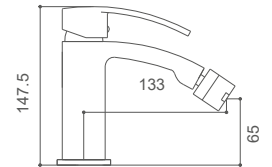

LAX

LAX0482C
Monomando para bidé
Bidet mixer
Mitigeur de bidet