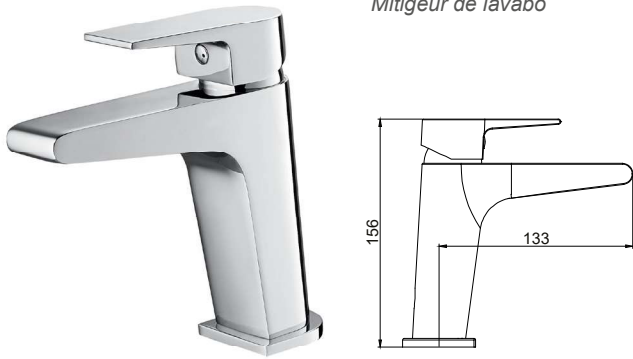

JED1465C
Monomando para cocina
 Kitchen mixer
 Mitigeur de cuisine

JFK

JFK2291C
Monomando para lavabo
Wash basin mixer
Mitigeur de lavabo

JFK2292C
Monomando para bidé
Bidet mixer
Mitigeur de bidet

JFK2293C
Monomando para baño/ducha
Bath/shower mixer
Mitigeur de bain/douche