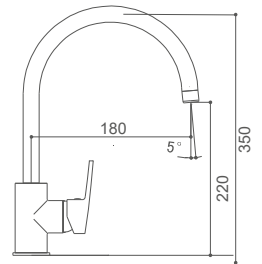

Monomando para cocina
Kitchen mixer
Mitigeur de cuisine

MIL0345C