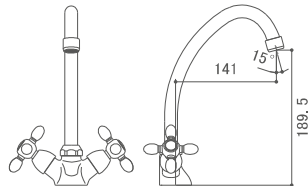

SAF60011C
Monobloc para lavabo ALTO
 Wash basin mixer HIGH
Melangeur de lavabo HAUT

SAF6003C
Grupo para baño
 Bath mixer
Melangeur de bain

SAF6004C
Grupo para ducha
 Shower mixer
Melangeur de douche

SAF6005C
Monobloc para cocina
 Kitchen mixer
Melangeur de cuisine