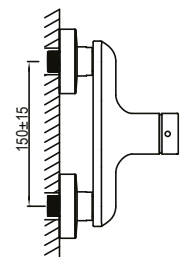

RIO

RIO2324-1C
Monomando para ducha
Shower mixer
Mitigeur de douche