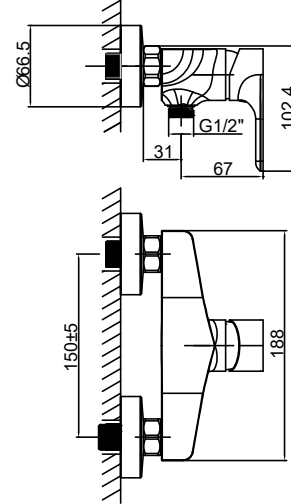

GIR2544C

Monomando para ducha
Shower mixer
Mitigeur de douche