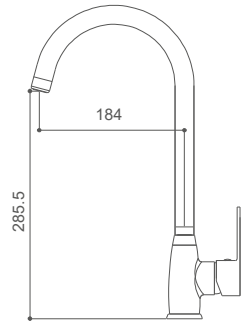

Monomando para cocina
Kitchen mixer
Mitigeur de cuisine

ROM0565CB