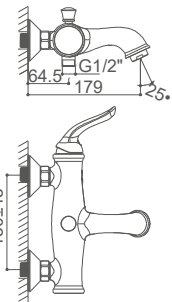

DXB10711C
Monomando para lavabo ALTO
 Wash basin mixer HIGH
 Mitigeur de lavabo HAUT

DXB1073C
Monomando para baño
 Bath mixer
 Mitigeur de bain

DXB1074C
Monomando para ducha
 Shower mixer
 Mitigeur de douche