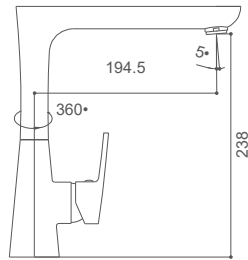

BCN81267C

Monomando para Baño-Ducha con columna telescópica
 Bath-Shower mixer with adjustable column
Mitigeur de bain-douche avec colonne réglable

BCN

BCN0865C

Monomando para cocina
Kitchen mixer
Mitigeur de cuisine