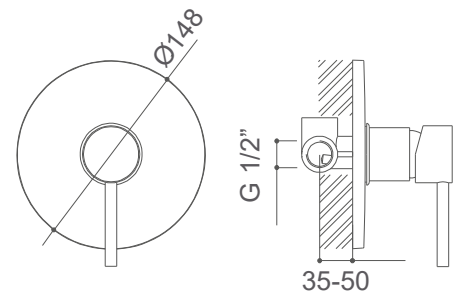

MIL03409C

Monomando para ducha empotrar
Concealed shower mixer
Mitigeur Douche à encastrer

MIL03447C

Ø20 ABS

MIL03448C

20x20 ABS

Monomando para ducha con columna telescópica

Shower mixer with adjustable column

Mitigeur de douche avec colonne réglable