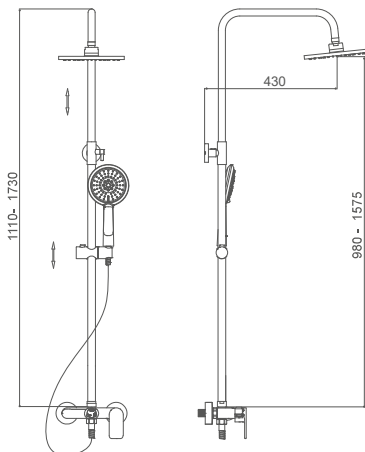

Termostático Baño/Ducha con columna telescópica
Bath/Shower thermostatic mixer with column
Mitigeur thermostatique de Bain/Douche avec colonne

523-C

Columna telescópica con desviador
Shower column with wall diverter
Colonne de douche avec déviateur