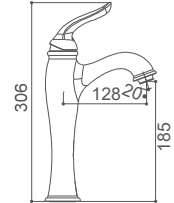

DXB10711C
Monomando para lavabo ALTO
Wash basin mixer HIGH
Mitigeur de lavabo HAUT