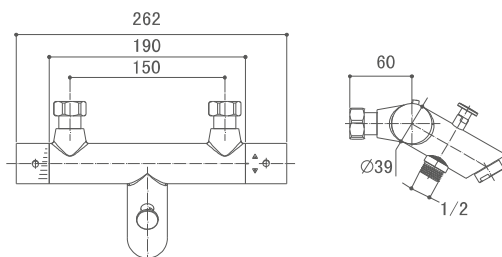

CDG05C

Termostático para baño/ducha
Bath/shower thermostatic mixer
Mitigeur thermostatique de bain/douche