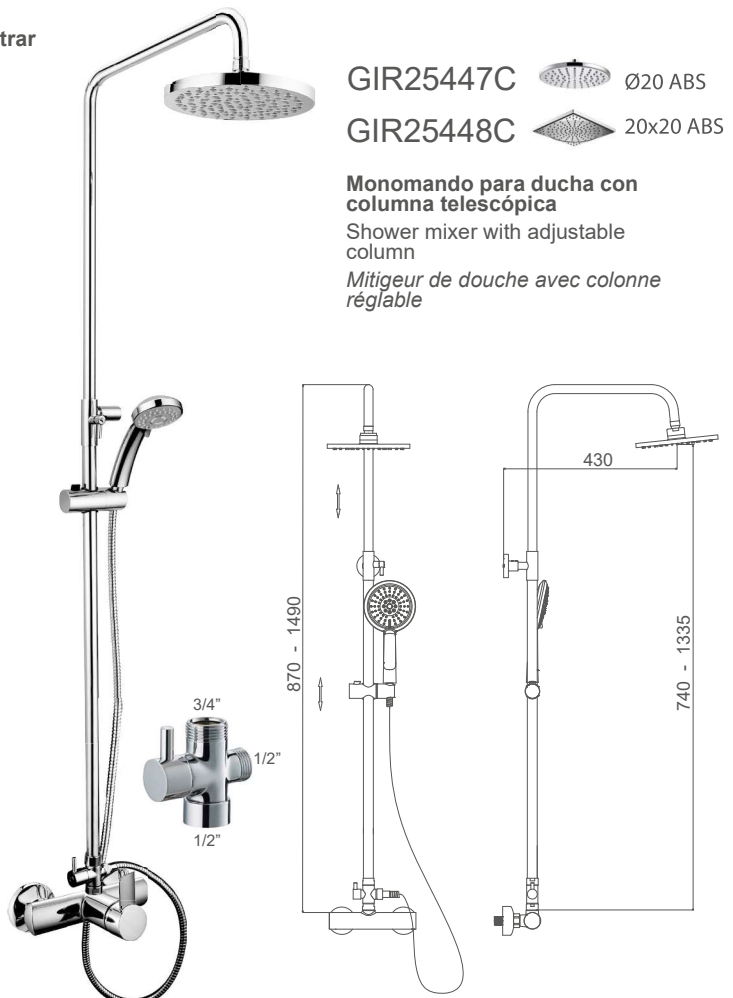

GIR2543C
Monomando para baño/ducha
 Bath/shower mixer
 Mitigeur de bain/douche

GIR

GIR2544C

Monomando para ducha
Shower mixer
Mitigeur de douche

GIR25405C

Monomando para baño/ducha empotrar
Concealed Bath/shower mixer
Mitigeur Bain-Douche à encastrer

- GIR25447C  Ø20 ABS
- GIR25448C  20x20 ABS

Monomando para ducha con columna telescópica
Shower mixer with adjustable column
Mitigeur de douche avec colonne réglable

GIR25409C

Monomando para ducha empotrar
Concealed shower mixer
Mitigeur Douche à encastrer