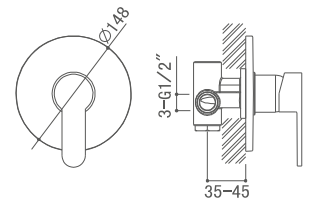

SFC05509C

Monomando para ducha
Shower mixer
Mitigeur de douche