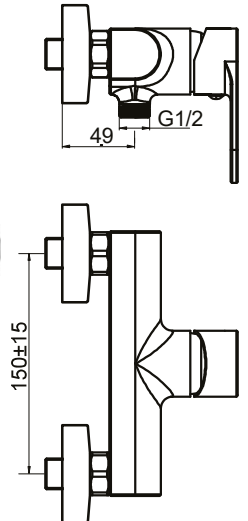

ATL1264C
Monomando para ducha
Shower mixer
Mitigeur de douche