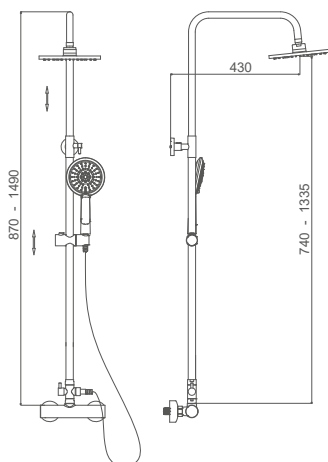

JFK22947C

Monomando para ducha con columna telescópica

Shower mixer with adjustable column

Mitigeur de douche avec colonne réglable