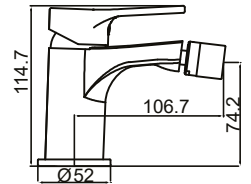

LIS

LIS2552C
Monomando para bidé
Bidet mixer
Mitigeur de bidet