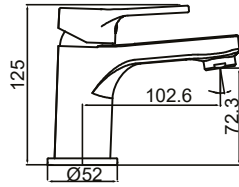

LIS2552C
Monomando para bidé
Bidet mixer
Mitigeur de bidet