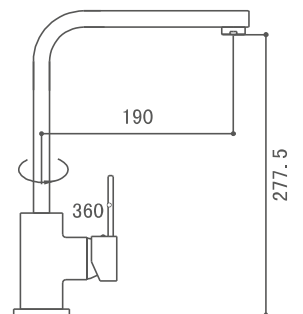

AMS9205C

Monomando para cocina
Kitchen mixer
Mitigeur de cuisine