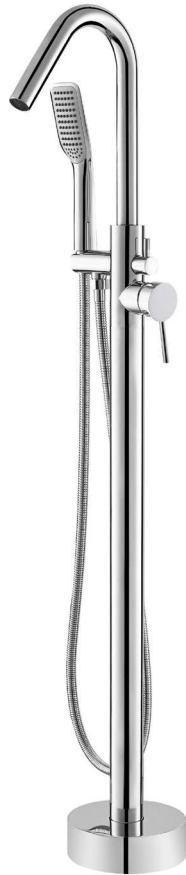

SFC05547C

Ø20 ABS

SFC05548C

20x20 ABS

Monomando para ducha
 Shower mixer
 Mitigeur de douche

SFC0555C

Monomando para cocina
 Kitchen mixer
 Mitigeur de cuisine

BAÑOS DE PIE - FREE STANDING BATH - MITIGEUR DE BAIN SUR COLONNE