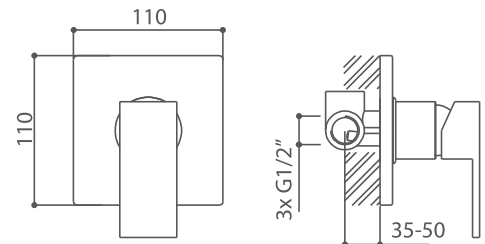

Monomando para ducha empotrar
Concealed shower mixer
Mitigeur Douche à encastrer