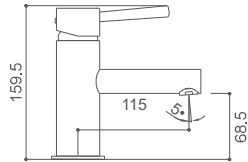

MIL0341C
Monomando para lavabo
Wash basin mixer
Mitigeur de lavabo