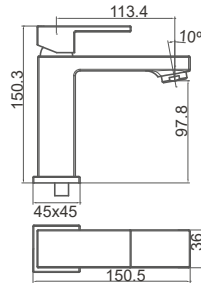

CAT1711C
Monomando para lavabo
Wash basin mixer
Mitigeur de lavabo