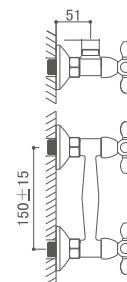

Ø20 ABS

SAF60047C
Grupo para ducha
Shower mixer
Melangeur de douche