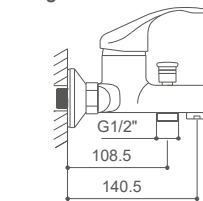

Mitigeur de bidet

73317-C / 83317-C

Monomando para baño/ducha

Bath/shower mixer

Mitigeur de bain/douche

73043-C / 83043-C

Monomando para ducha

Shower mixer