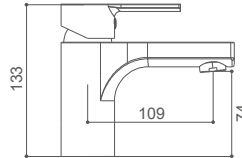

ROM0565CB
Monomando para cocina
Kitchen mixer
Mitigeur de cuisine

CHROMO / ROJO
 CHROME / RED
 CHROMÉ / ROUGE

ROM CV

ROM0561CV
Monomando para lavabo
 Wash basin mixer
Mitigeur de lavabo

ROM0563CV
Monomando para baño
 Bath mixer
Mitigeur de bain