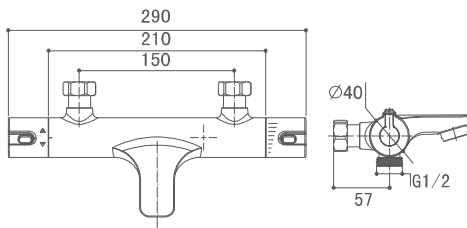

DFW09C COOL TOUCH
Termostático para ducha
Shower thermostatic mixer
Mitigeur thermostatique de douche