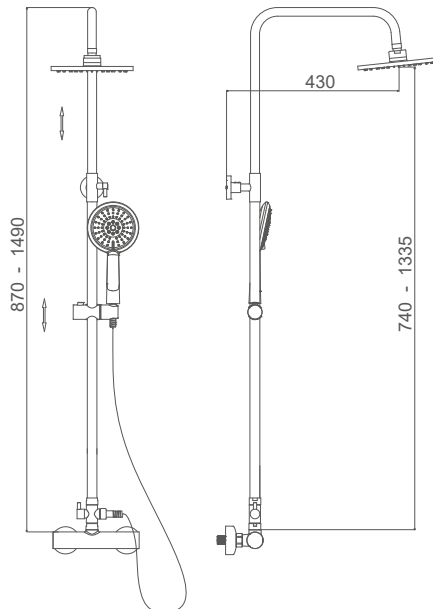

SFC05547C

Ø20 ABS

SFC05548C

20x20 ABS

Monomando para ducha
 Shower mixer
 Mitigeur de douche

SFC0555C

Monomando para cocina
 Kitchen mixer
 Mitigeur de cuisine

BAÑOS DE PIE - FREE STANDING BATH - MITIGEUR DE BAIN SUR COLONNE