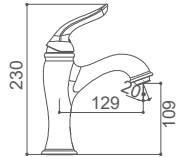

Kitchen mixer

Mitigeur de cuisine

73241-C/ 83241-C

Monomando para cocina CAÑO FUNDIDO

Kitchen mixer CASTED SPOUT

Mitigeur de cuisine BEC FONDUE

DXB

DXB1071C
Monomando para lavabo
 Wash basin mixer
 Mitigeur de lavabo