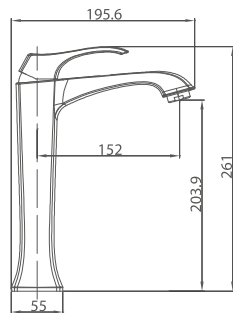

JED14612C
Monomando para lavabo ALTO
Wash basin mixer HIGH
Mitigeur de lavabo HAUT