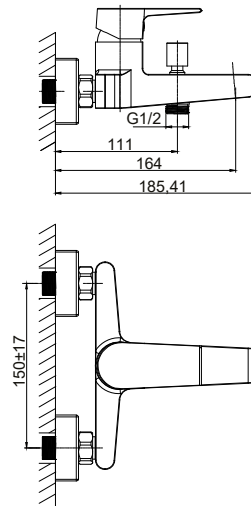

JFK2293C
Monomando para baño/ducha
Bath/shower mixer
Mitigeur de bain/douche