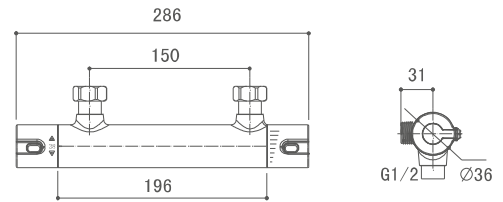

THERMO DFW COOL TOUCH

- DFW1447C Ø20 ABS
- DFW1448C 20x20 ABS

Termostático Baño/Ducha con columna telescópica
Bath / Shower thermostatic mixer with column
Mitigeur thermostatique de bain/douche avec colonne
COOL TOUCH