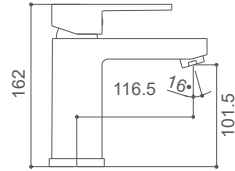

LHR3901C
Monomando para lavabo
Wash basin mixer
Mitigeur de lavabo