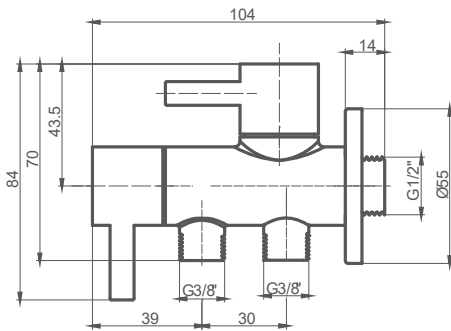

201-C

Conjunto grifo higiénico + WC
 SHATAFF valve + WC set
 Robinet pour douchette + WC set
 1/2" x 3/8" x 3/8"

1,2 m.

200-C

Conjunto grifo higiénico
 SHATAFF valve set
 Robinet pour douchette set
 1/2" x 3/8"