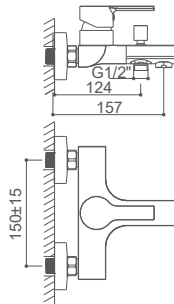

ROM0563CV
Monomando para baño
Bath mixer
Mitigeur de bain