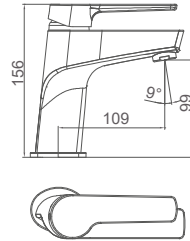

NYK

NYK1751C
Monomando para lavabo
Wash basin mixer
Mitigeur de lavabo