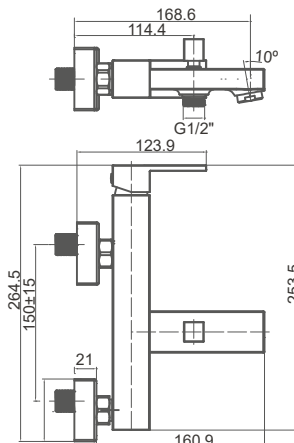

CAT1713C
Monomando para baño/ducha
Bath/shower mixer
Mitigeur de bain/douche