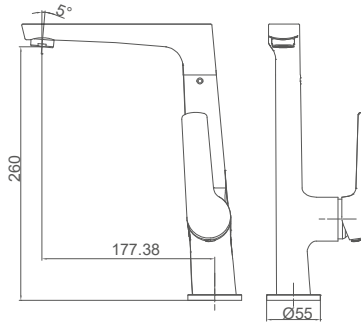

NYK1755C
Monomando para cocina
Kitchen mixer
Mitigeur de cuisine