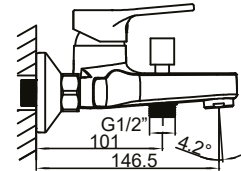

LIS2553C
Monomando para baño/ducha
Bath/shower mixer
Mitigeur de bain/douche