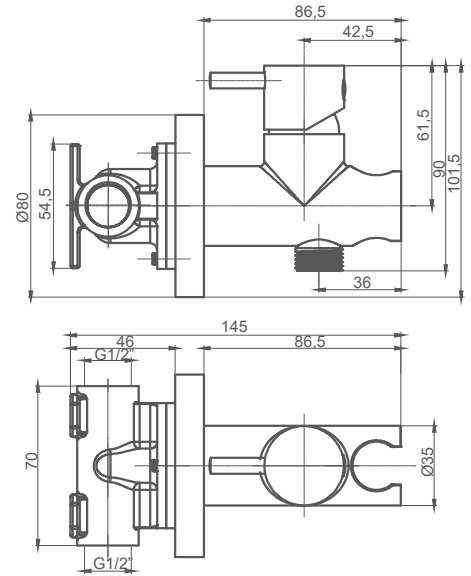

M2323-C

Monomando empotrado con ducha higiénica
Wall mounted mixer with SHATAFF set
Mitigeur mural avec douchette hygiénique set