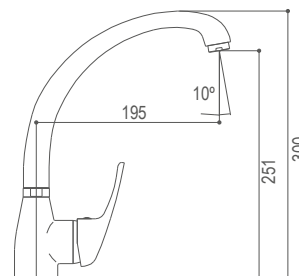

73448C / 83448C

Monomando para cocina
Kitchen mixer
Mitigeur de cuisine

73745C / 83745C

Monomando para cocina EXTRAIBLE
PULL OUT Kitchen mixer
*Mitigeur de cuisine avec DOUCHETTE
EXTRACTIBLE*