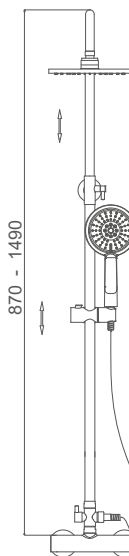

LHR39047C

Ø20 ABS

LHR39048C

20x20 ABS

Monomando para ducha con columna telescópica

Shower mixer with adjustable column

Mitigeur de douche avec colonne réglable

LIS