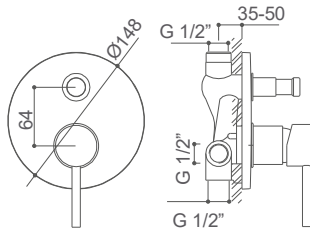

ROM0563C
Monomando para baño
Bath mixer
Mitigeur de bain

ROM0564C
Monomando para ducha
Shower mixer
Mitigeur de douche

ROM05605C

Monomando para baño/ducha empotrar
 Concealed Bath/shower mixer
Mitigeur Bain-Douche à encastrer