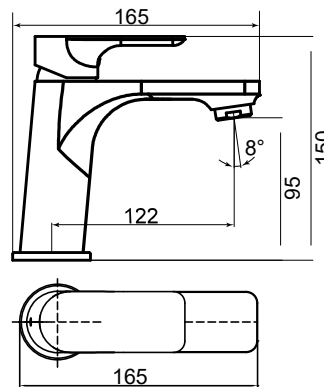

GIR

GIR2541C
Monomando para lavabo
 Wash basin mixer
 Mitigeur de lavabo

GIR2542C
Monomando para bidé
 Bidet mixer
 Mitigeur de bidet

GIR25411C
Monomando para lavabo ALTO
 Wash basin mixer HIGH
 Mitigeur de lavabo AUT