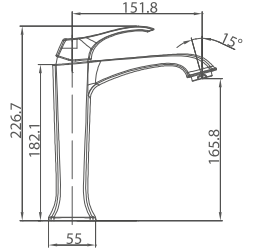

JED14611C
Monomando para lavabo MEDIO
Wash basin mixer MEDIUM
Mitigeur de lavabo MOYEN