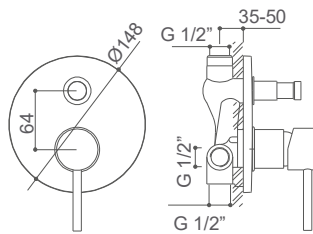

JFK2294C
Monomando para ducha
Shower mixer
Mitigeur de douche

JFK2295C

Monomando para cocina
Kitchen mixer
Mitigeur de cuisine

JFK22905C

Monomando para baño/ducha empotrar
Concealed Bath/shower mixer
Mitigeur Bain-Douche à encastrer