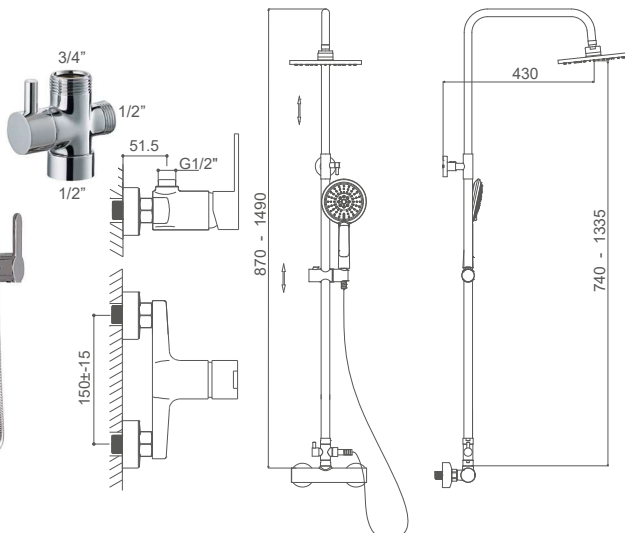

ORD

ORD02305C

Monomando para baño/ducha
Bath/shower mixer
Mitigeur de bain/douche

ORD02309C

Monomando para ducha
Shower mixer
Mitigeur de douche

ORD02347C

Ø20 ABS

ORD02348C

20x20 ABS

Monomando para ducha con columna telescópica

Shower mixer with adjustable column

Mitigeur de douche avec colonne réglable

ORD02367C

Ø20 ABS

ORD02368C

20x20 ABS

Monomando para Baño-Ducha con columna telescópica

Bath-Shower mixer with adjustable column

Mitigeur de bain-douche avec colonne réglable