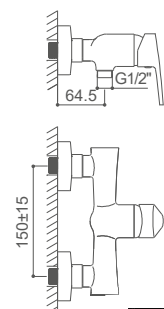

Monomando para ducha
Shower mixer
Mitigeur de douche