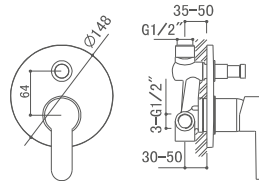

Monomando para baño/ducha
Bath/shower mixer
Mitigeur de bain/douche