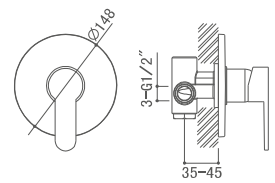

Monomando para ducha
Shower mixer
Mitigeur de douche