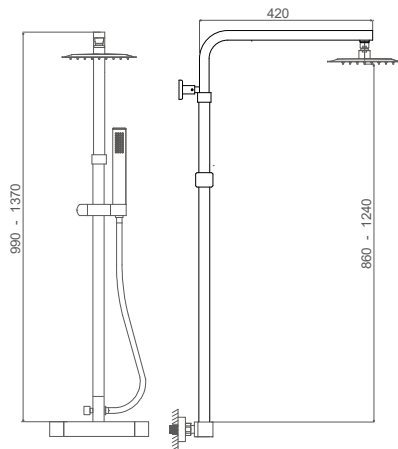

CAT17149C 20x20 ABS

Monomando para ducha
COLUMNA CUADRADA

Shower mixer
SQUARE COLUMN

Mitigeur de douche
COLONNE CARRÉ