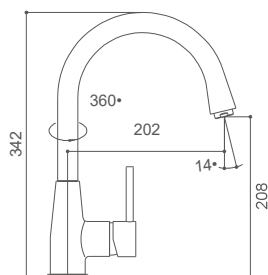

M2938C
Monomando para cocina
Kitchen mixer
Mitigeur de cuisine