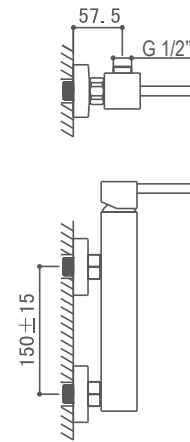

AMS9203C
Monomando para baño/ducha
 Bath/shower mixer
Mitigeur de bain/douche

AMS9204C
Monomando para ducha
 Shower mixer
Mitigeur de douche

AMS2

AMS92047C  Ø20 ABS
 AMS92048C  20x20 ABS

Monomando para ducha con columna telescópica
 Shower mixer with adjustable column
Mitigeur de douche avec colonne réglable