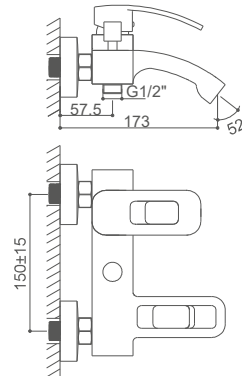

LAX

LAX0481C
Monomando para lavabo
 Wash basin mixer
Mitigeur de lavabo

LAX0482C
Monomando para bidé
 Bidet mixer
Mitigeur de bidet

LAX0483C
Monomando para baño/ducha
 Bath/shower mixer
Mitigeur de bain/douche