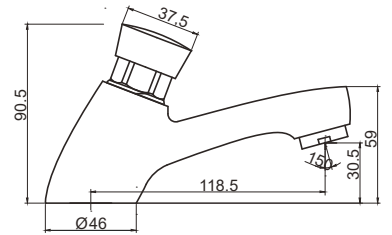

TEMPORIZADOS - TIME DELAY - TEMPORISÉ