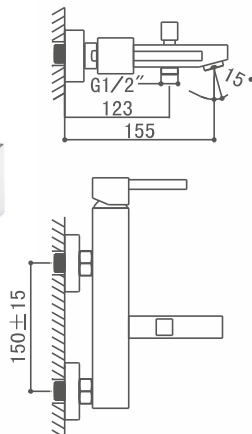

AMS9203C
Monomando para baño/ducha
Bath/shower mixer
Mitigeur de bain/douche