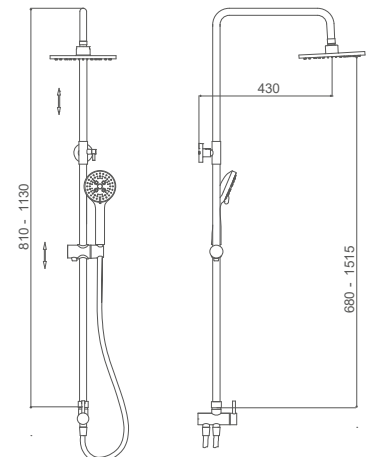

Termostático Baño/Ducha con columna telescópica
Bath/Shower thermostatic mixer with column
Mitigeur thermostatique de Bain/Douche avec colonne

523-C

Columna telescópica con desviador
Shower column with wall diverter
Colonne de douche avec déviateur