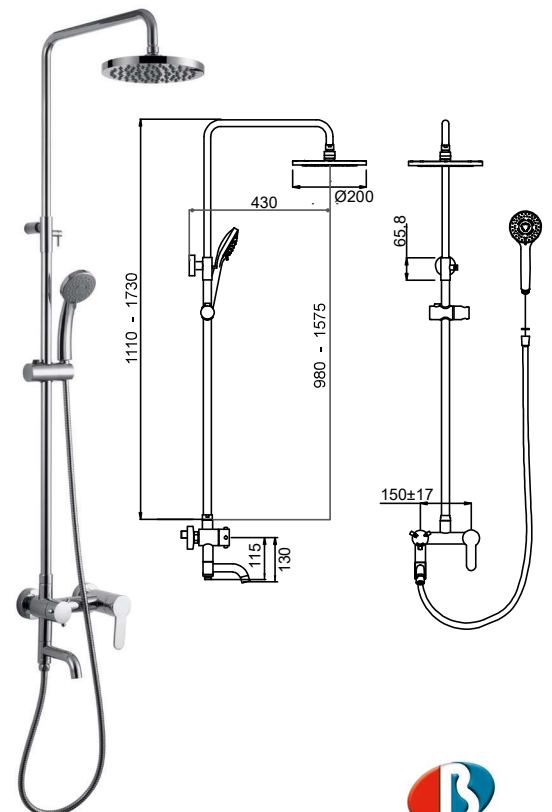

ORD02367C

Ø20 ABS

ORD02368C

20x20 ABS

Monomando para Baño-Ducha con columna telescópica

Bath-Shower mixer with adjustable column

Mitigeur de bain-douche avec colonne réglable