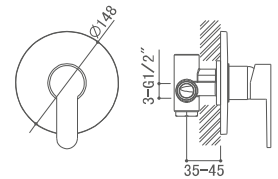

Monomando para ducha
Shower mixer
Mitigeur de douche