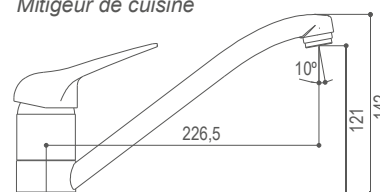

73045C / 83045C

Monomando para cocina
Kitchen mixer
Mitigeur de cuisine