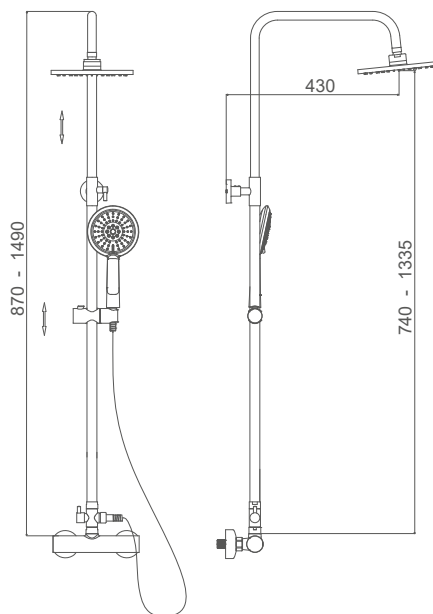

Columnas de ducha - Shower column - Colonne de douche

CDG147C

Termostático ducha con columna telescópica

Shower thermostatic mixer with column

Mitigeur thermostatique de douche avec colonne

CDG148C

Termostático ducha con columna telescópica