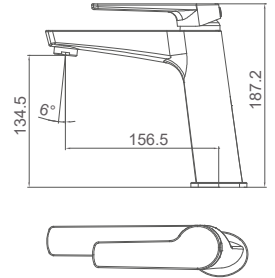

NYK17511C
Monomando para lavabo MEDIO
Wash basin mixer MEDIUM
Mitigeur de lavabo MOYEN