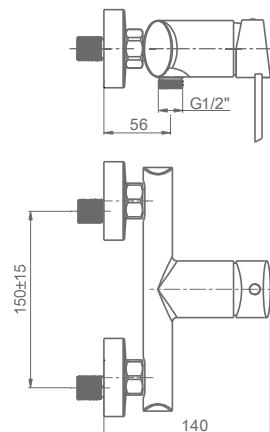

FRA1274C
Monomando para ducha
Shower mixer
Mitigeur de douche

FRA

- FRA12747C  Ø20 ABS
- FRA12748C  20x20 ABS

Monomando para ducha con columna telescópica

Shower mixer with adjustable column

Mitigeur de douche avec colonne réglable