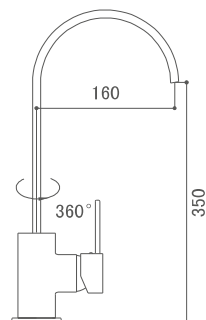

AMS9206C

Monomando para cocina
Kitchen mixer
Mitigeur de cuisine