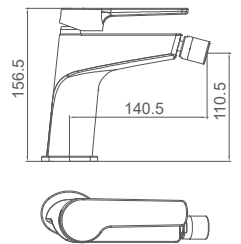

NYK1752C
Monomando para bidé
Bidet mixer
Mitigeur de bidet