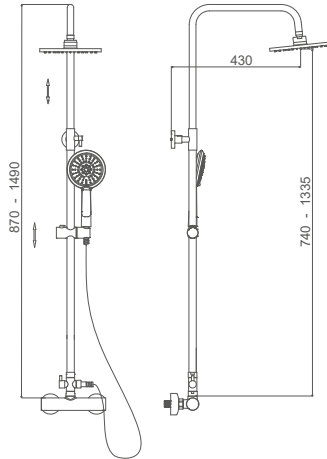

Columnas de ducha - Shower column - Colonne de douche

ORD02347C

Monomando para ducha con columna telescópica

Shower mixer with adjustable column

Mitigeur de douche avec colonne réglable