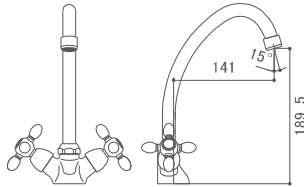

07010C
Llave esquadra
 Angle valve
Robinet d'equerre

1/2" x 1/2"

07011C
Grifo de lavadora
 Angle valve for Dishwasher
Robinet d'equerre pour lave-vaisselle

1/2" x 3/4"

SAF6007C
Monobloc para cocina pared
 Wall Kitchen mixer
Melangeur de cuisine