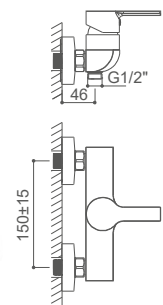

ROM0561CB
Monomando para lavabo
Wash basin mixer
Mitigeur de lavabo

ROM0562CB
Monomando para bidé
Bidet mixer
Mitigeur de bidet

ROM0563CB
Monomando para baño
Bath mixer
Mitigeur de bain

ROM0564CB
Monomando para ducha
Shower mixer
Mitigeur de douche