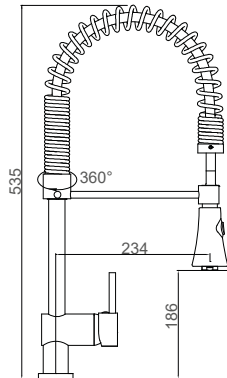

COCINA - KITCHEN - CUISINE