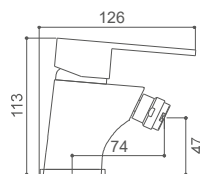

ORD0232C
Monomando para bidé
Bidet mixer
Mitigeur de bidet