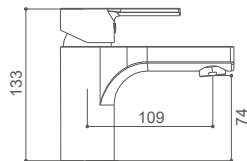

Shower mixer with adjustable column

Mitigeur de douche avec colonne réglable

ROM

ROM0561C
Monomando para lavabo
Wash basin mixer
Mitigeur de lavabo

ROM0562C
Monomando para bidé
Bidet mixer
Mitigeur de bidet