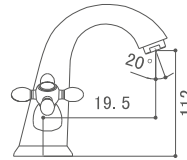

SAF60011C
Monobloc para lavabo ALTO
Wash basin mixer HIGH
Melangeur de lavabo HAUT