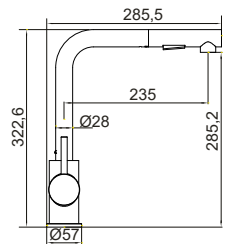

M2745C

Monomando para cocina extraíble

Pull out kitchen mixer

Mitigeur de cuisine avec douchette extractible

M2738C

Monomando para cocina extraíble

Pull out kitchen mixer

Mitigeur de cuisine avec douchette extractible