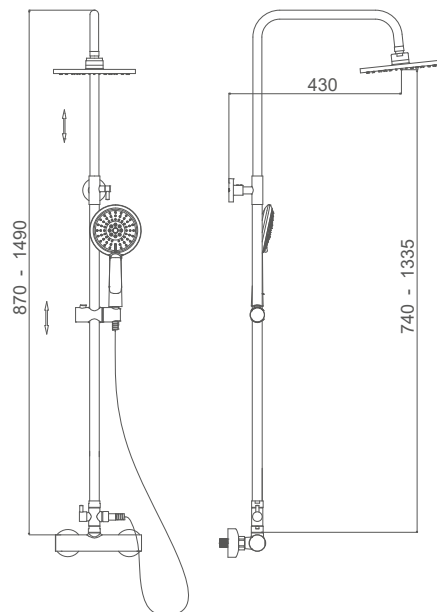

ATL12647C

Monomando para ducha con columna telescópica
Shower mixer with adjustable column
Mitigeur de douche avec colonne réglable