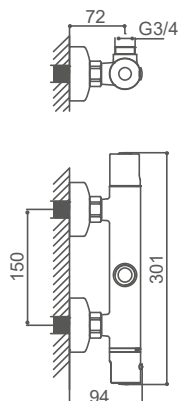

CDG16C

Termostático para ducha
Shower thermostatic mixer
Mitigeur thermostatique de douche

CDG147C  Ø20 ABS

CDG148C  20x20 ABS

Termostático ducha con columna telescópica
Shower thermostatic mixer with column
Mitigeur thermostatique de douche avec colonne