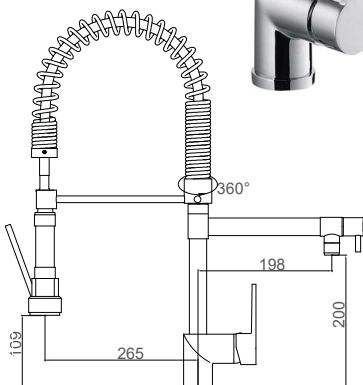

COCINA - KITCHEN - CUISINE