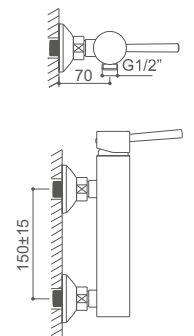

MIL0344C
Monomando para ducha
Shower mixer
Mitigeur de douche