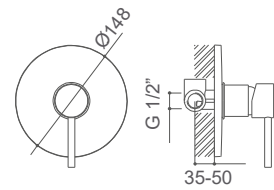

ROM05609C

Monomando para ducha empotrar
Concealed shower mixer
Mitigeur Douche à encastrer