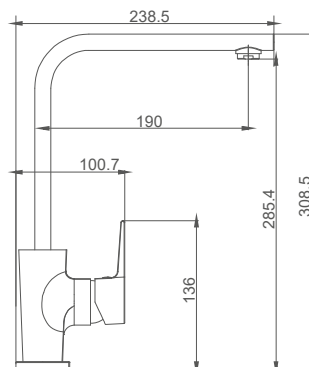

JFK2295C

Monomando para cocina

Kitchen mixer

Mitigeur de cuisine