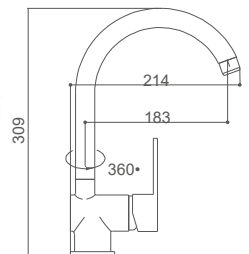

COCINA - KITCHEN - CUISINE

Monomando para cocina
Kitchen mixer
Mitigeur de cuisine

Monomando para cocina
Kitchen mixer
Mitigeur de cuisine

Monomando para cocina
Kitchen mixer
Mitigeur de cuisine

Monomando para cocina
Kitchen mixer
Mitigeur de cuisine

M2938C

Monomando para cocina
Kitchen mixer
Mitigeur de cuisine

Monomando para cocina
Kitchen mixer
Mitigeur de cuisine