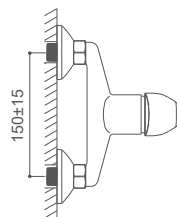

73043-C / 83043-C

Monomando para ducha

Shower mixer

Mitigeur de douche