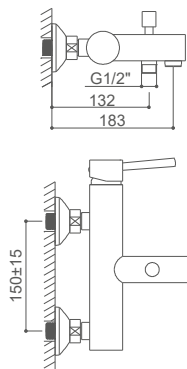

MIL0343C
Monomando para baño/ducha
Bath/shower mixer
Mitigeur de bain/douche