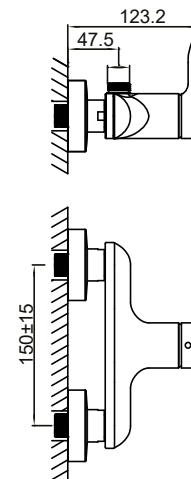

RIO23247C

Ø20 ABS

RIO23248C

20x20 ABS

Monomando para ducha con columna telescópica

Shower mixer with adjustable column

Mitigeur de douche avec colonne réglable