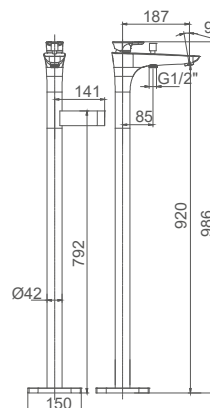

BAÑOS DE PIE - FREE STANDING BATH - MITIGEUR DE BAIN SUR COLONNE

MIL011C
Monomando para bañera
Bath mixer
Mitigeur de bain

FB002C
Monomando para bañera
Bath mixer
Mitigeur de bain