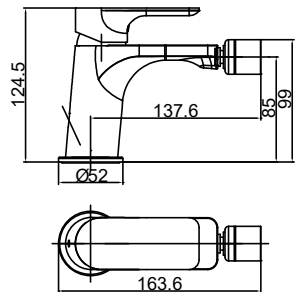

GIR2542C
Monomando para bidé
Bidet mixer
Mitigeur de bidet