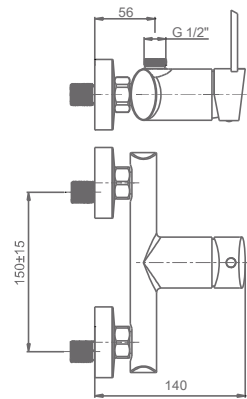

FRA1274C
Monomando para ducha
Shower mixer
Mitigeur de douche

FRA

- FRA12747C  Ø20 ABS
- FRA12748C  20x20 ABS

Monomando para ducha con columna telescópica

Shower mixer with adjustable column

Mitigeur de douche avec colonne réglable