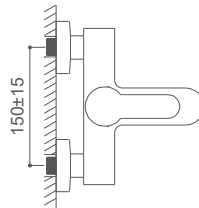

LAX0484C
Monomando para ducha
 Shower mixer
Mitigeur de douche

LHR

LHR3901C
Monomando para lavabo
Wash basin mixer
Mitigeur de lavabo

LHR3902C
Monomando para bidé
Bidet mixer
Mitigeur de bidet

LHR3903C
Monomando para baño/ducha
Bath/shower mixer
Mitigeur de bain/douche