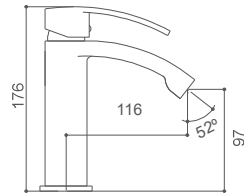

LAX0481C
Monomando para lavabo
Wash basin mixer
Mitigeur de lavabo

LAX0482C
Monomando para bidé
Bidet mixer
Mitigeur de bidet