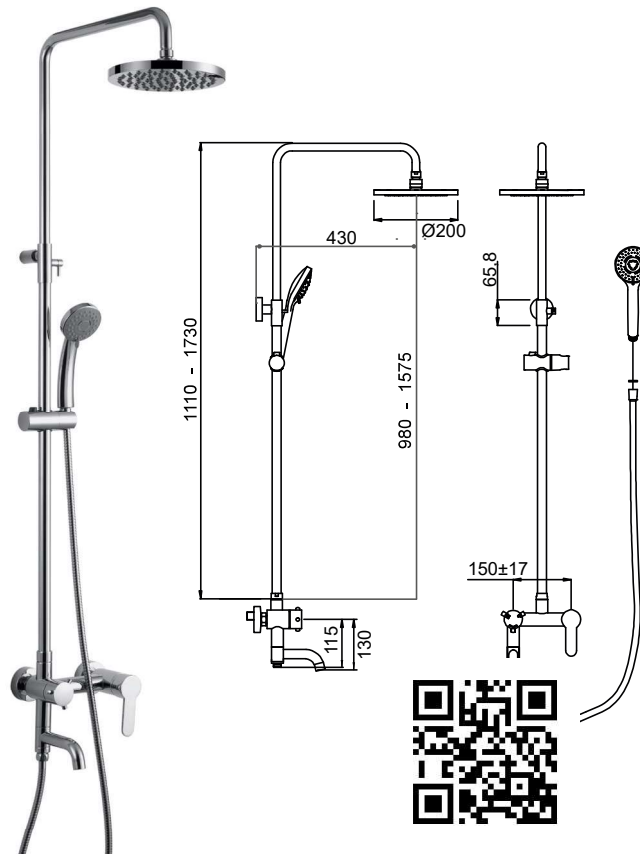

BCN81267C

Monomando para Baño-Ducha con columna telescópica
Bath-Shower mixer with adjustable column
Mitigeur de bain-douche avec colonne réglable