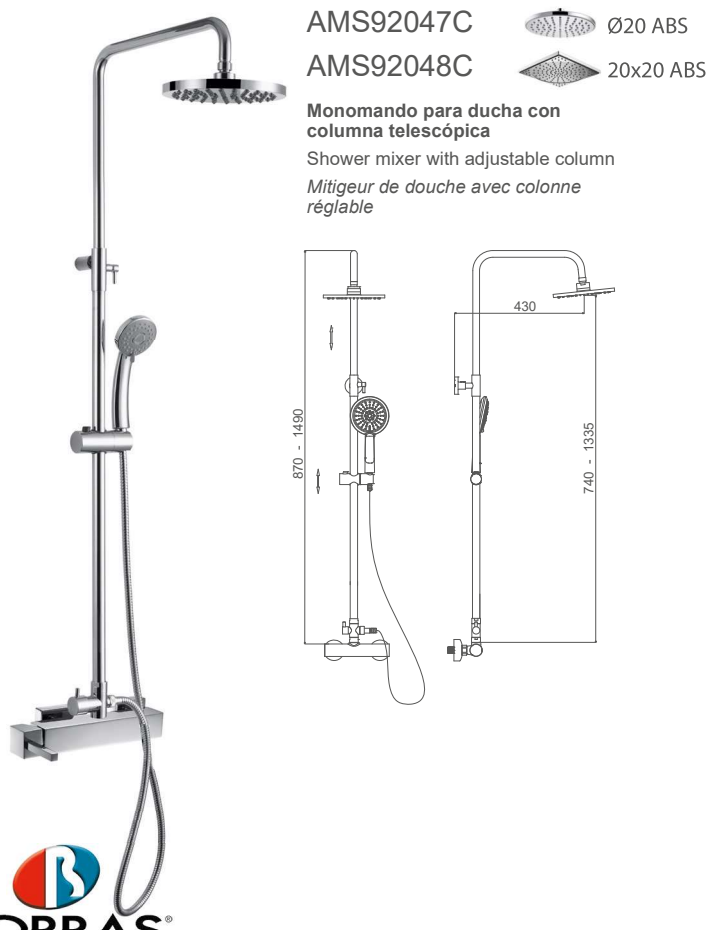

Columnas de ducha - Shower column - Colonne de douche

AMS92049C
Monomando para ducha con COLUMNA CUADRADA

Shower mixer with adjustable column

Mitigeur de douche avec colonne réglable

AMS93049C
Monomando para ducha con COLUMNA CUADRADA

Shower mixer with adjustable column

Mitigeur de douche avec colonne réglable

AMS92047C  Ø20 ABS
AMS92048C  20x20 ABS

Monomando para ducha con columna telescópica
 Shower mixer with adjustable column
Mitigeur de douche avec colonne réglable