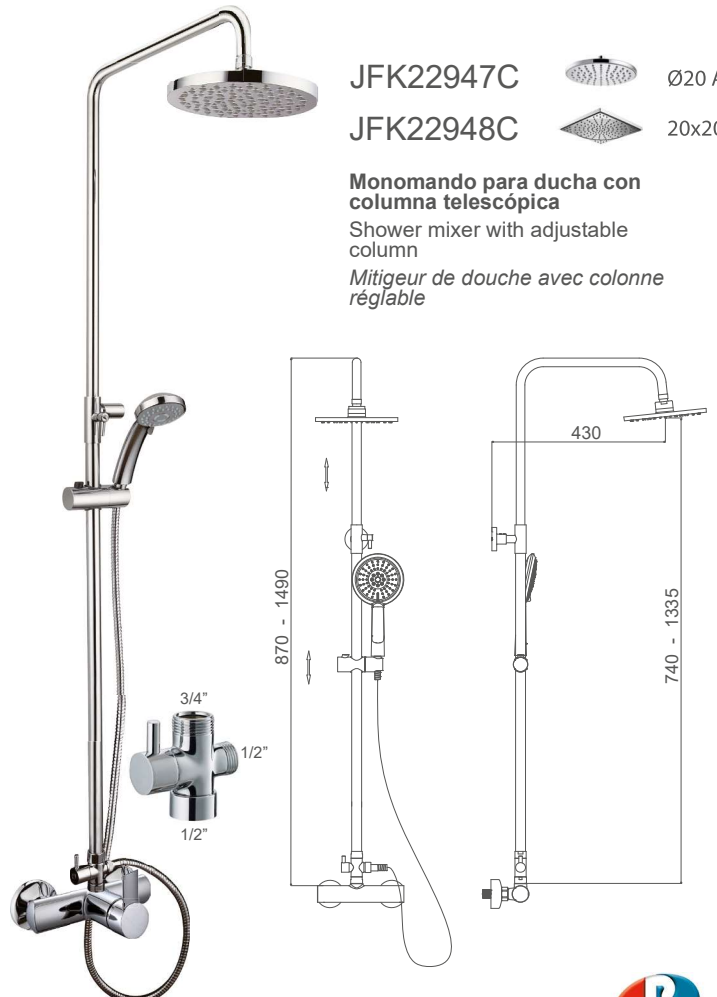

JFK22948C

20x20 ABS

Monomando para ducha con columna telescópica
Shower mixer with adjustable column
Mitigeur de douche avec colonne réglable