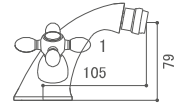

ROM0564CV
Monomando para ducha
 Shower mixer
Mitigeur de douche

ROM0565CV
Monomando para cocina
 Kitchen mixer
Mitigeur de cuisine

SAF

SAF6001C
Monobloc para lavabo
 Wash basin mixer
Melangeur de lavabo

SAF6002C
Monobloc para bidé
 Bidet mixer
Melangeur de bidet