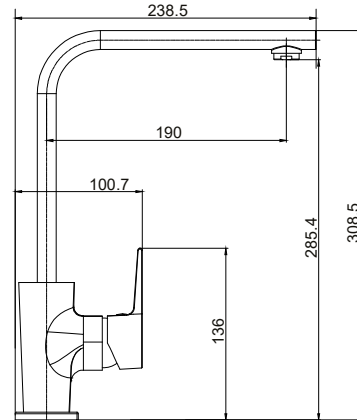

JFK2295C

Monomando para cocina
Kitchen mixer
Mitigeur de cuisine