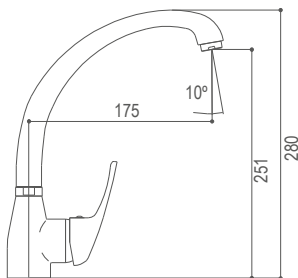

COCINA - KITCHEN - CUISINE

73238C / 83238C

Monomando para cocina CAÑO FUNDIDO
Kitchen mixer CASTED SPOUT
Mitigeur de cuisine BEC FONDUE