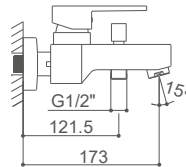

LHR3903C
Monomando para baño/ducha
Bath/shower mixer
Mitigeur de bain/douche