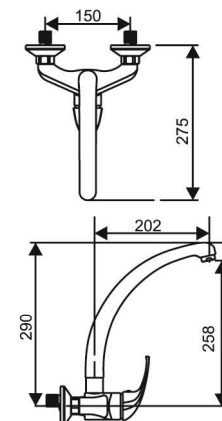

73241-C/ 83241-C

Monomando para cocina CAÑO FUNDIDO
Kitchen mixer CASTED SPOUT
Mitigeur de cuisine BEC FONDUE