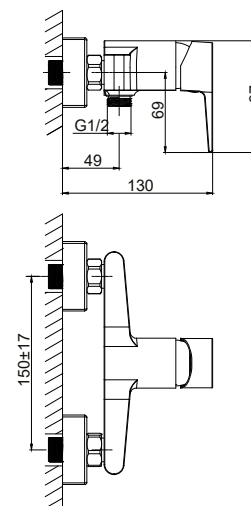

JFK2294C
Monomando para ducha
Shower mixer
Mitigeur de douche