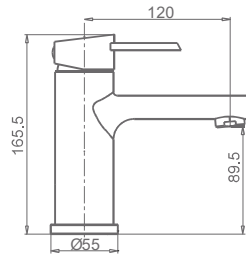

FRA1271C
Monomando para lavabo
Wash basin mixer
Mitigeur de lavabo