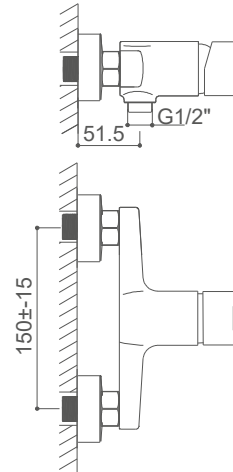

LIS

LIS0234C

Monomando para ducha
Shower mixer
Mitigeur de douche