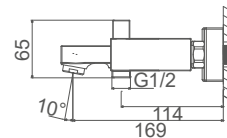

CAT1713NM

Monomando para baño/ducha

Bath/shower mixer

Mitigeur de bain/douche