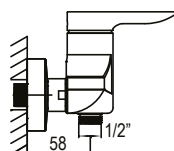

RIO2324C
Monomando para ducha
Shower mixer
Mitigeur de douche