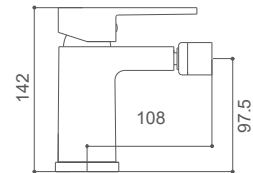

LHR3902C
Monomando para bidé
Bidet mixer
Mitigeur de bidet