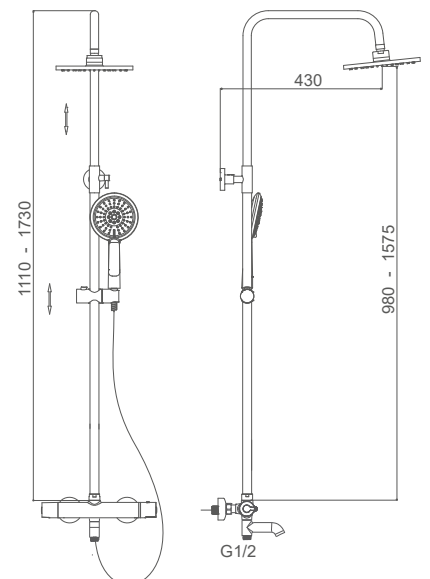

- DFW1447C Ø20 ABS
- DFW1448C 20x20 ABS

Termostático Baño/Ducha con columna telescópica
Bath / Shower thermostatic mixer with column
Mitigeur thermostatique de bain/douche avec colonne
COOL TOUCH