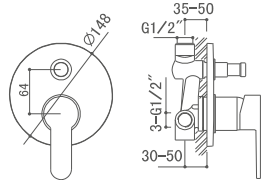

Monomando para baño/ducha
Bath/shower mixer
Mitigeur de bain/douche