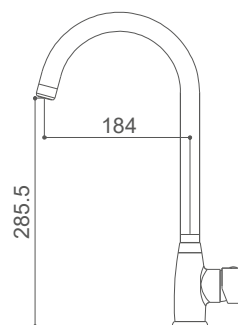

ROM0565C
Monomando para cocina
Kitchen mixer
Mitigeur de cuisine