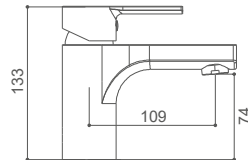

ROM0562CB
Monomando para bidé
Bidet mixer
Mitigeur de bidet