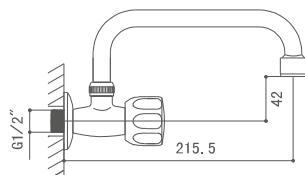

07010C
Llave esquadra
 Angle valve
Robinet d'equerre

1/2" x 1/2"

07011C
Grifo de lavadora
 Angle valve for Dishwasher
Robinet d'equerre pour lave-vaisselle

1/2" x 3/4"

SAF6007C
Monobloc para cocina pared
 Wall Kitchen mixer
Melangeur de cuisine