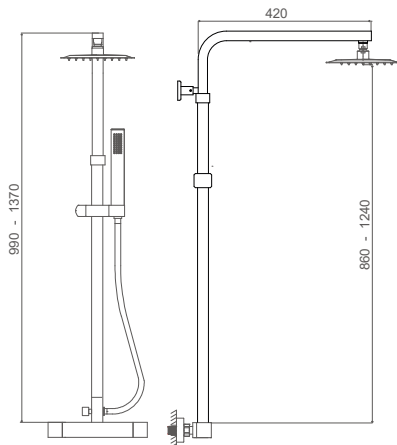

Mitigeur de douche avec colonne réglable

CAT17149C

Monomando para ducha COLUMNA CUADRADA

Shower mixer SQUARE COLUMN

Mitigeur de douche COLONNE CARRÉ

CAT17148C

Monomando para ducha COLUMNA REDONDA

Shower mixer ROUND COLUMN