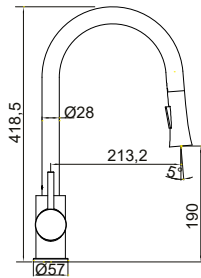

COCINA - KITCHEN - CUISINE

M2745C

Monomando para cocina extraíble

Pull out kitchen mixer

Mitigeur de cuisine avec douchette extractible