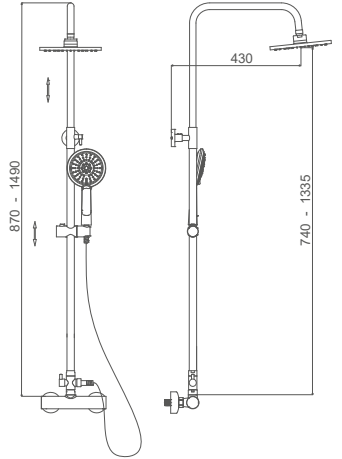

RIO23247C

Monomando para ducha con columna telescópica

Shower mixer with adjustable column

Mitigeur de douche avec colonne réglable