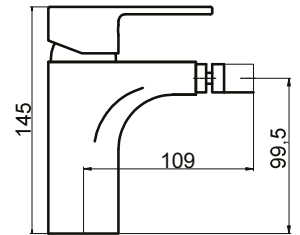

ATL1262C
Monomando para bidé
Bidet mixer
Mitigeur de bidet