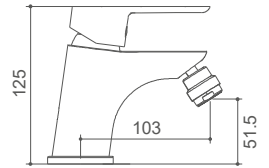

PEK0762C
Monomando para bidé
Bidet mixer
Mitigeur de bidet