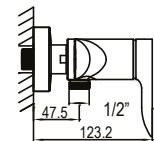

RIO2324-1C
Monomando para ducha
Shower mixer
Mitigeur de douche