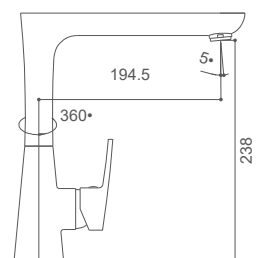

Monomando para cocina
Kitchen mixer
Mitigeur de cuisine