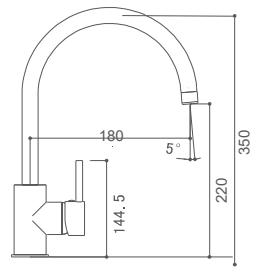

BCN0866C

Monomando para cocina
Kitchen mixer
Mitigeur de cuisine