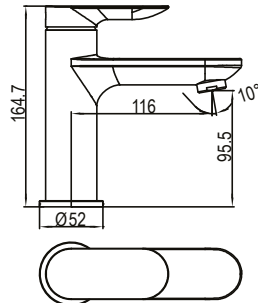

RIO2321C
Monomando para lavabo
Wash basin mixer
Mitigeur de lavabo