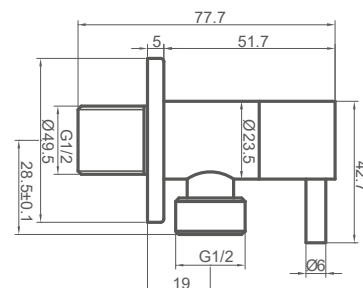

HIGIÉNICOS - SHATAFF - HYGIÉNIQUE

201-C

Conjunto grifo higiénico + WC
SHATAFF valve + WC set
Robinet pour douchette + WC set
1/2" x 3/8" x 3/8"

1,2 m.

200-C

Conjunto grifo higiénico
SHATAFF valve set
Robinet pour douchette set
1/2" x 3/8"

1,2 m.