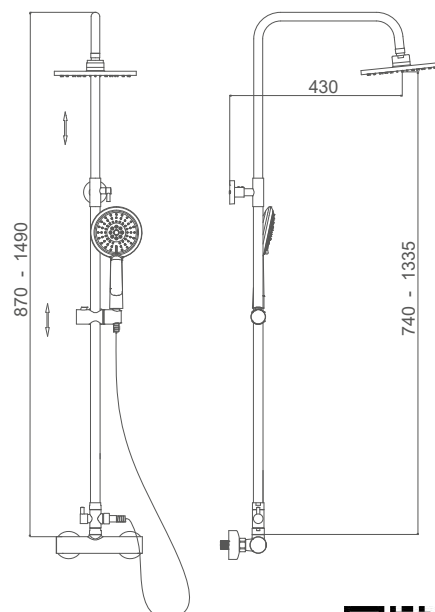

CDG148C

Termostático ducha con columna telescópica

Shower thermostatic mixer with column

Mitigeur thermostatique de douche avec colonne