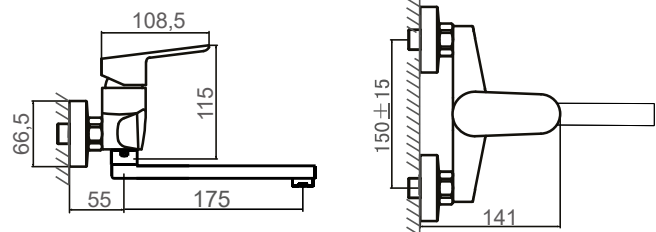

PEK

PEK0764S01C

Monomando de pared caño bajo
Wall mounted mixer
Mitigeur mural

PEK0764S02C

Monomando de pared caño bajo
Wall mounted mixer
Mitigeur mural

PEK0764S30C

Monomando de pared caño bajo
Wall mounted mixer
Mitigeur mural