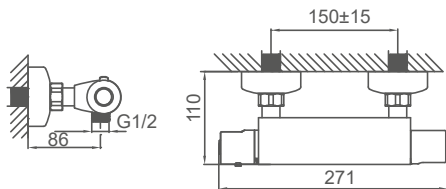

CDG16C

Termostático para ducha
Shower thermostatic mixer
Mitigeur thermostatique de douche

CDG147C  Ø20 ABS

CDG148C  20x20 ABS

Termostático ducha con columna telescópica
Shower thermostatic mixer with column
Mitigeur thermostatique de douche avec colonne