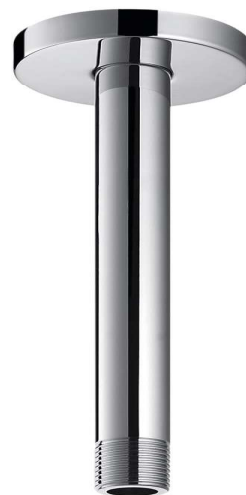

SA05C

Brazo de ducha techo
Ceiling Shower Arm
Bras de douche de plafond

1/2" x 1/2" x 130mm.
LATÓN - BRASS - LAITON