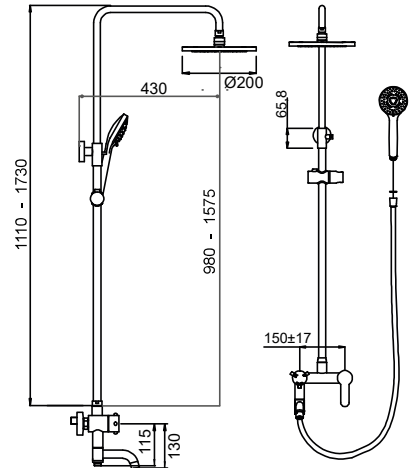

ORD02367C Ø20 ABS

ORD02368C 20x20 ABS

Monomando Baño/Ducha con columna telescópica
Bath/Shower mixer with telescopic column
Mitigeur de bain/douche avec colonne réglable