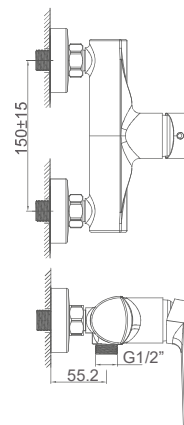

NYK1754C

Monomando para ducha
Shower mixer
Mitigeur de douche