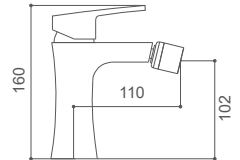

Monomando para bidé
Bidet mixer
Mitigeur de bidet