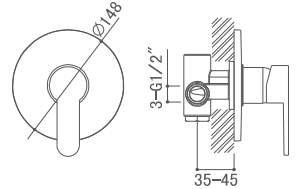

LHR39047C

Ø20 ABS

LHR39048C

20x20 ABS

Monomando para ducha con columna telescópica

Shower mixer with adjustable column

Mitigeur de douche avec colonne réglable

LIS