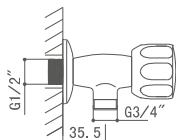

07010C
Llave esquadra
 Angle valve
Robinet d'equerre

1/2" x 1/2"

07011C
Grifo de lavadora
 Angle valve for Dishwasher
Robinet d'equerre pour lave-vaisselle

1/2" x 3/4"

SAF6007C
Monobloc para cocina pared
 Wall Kitchen mixer
Melangeur de cuisine