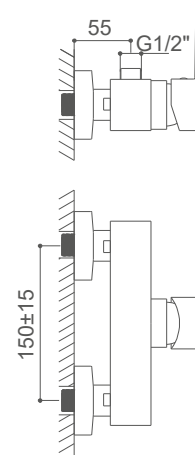

LHR39047C

Ø20 ABS

LHR39048C

20x20 ABS

Monomando para ducha con columna telescópica

Shower mixer with adjustable column

Mitigeur de douche avec colonne réglable

LIS