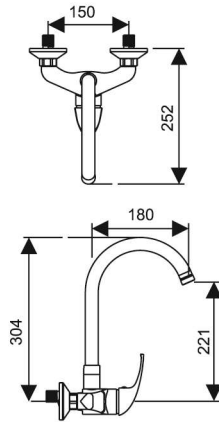

73236-C / 83236-C

Monomando para cocina

Kitchen mixer

Mitigeur de cuisine