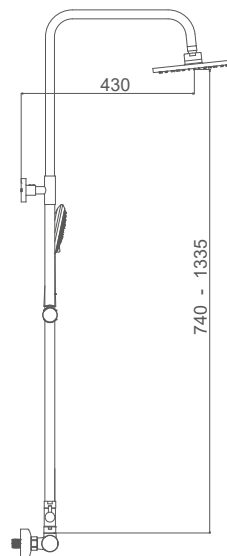

LHR39047C

Ø20 ABS

LHR39048C

20x20 ABS

Monomando para ducha con columna telescópica

Shower mixer with adjustable column

Mitigeur de douche avec colonne réglable

LIS