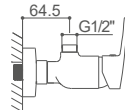

SFC05547C

Ø20 ABS

SFC05548C

20x20 ABS

Monomando para ducha
 Shower mixer
 Mitigeur de douche

SFC0555C

Monomando para cocina
 Kitchen mixer
 Mitigeur de cuisine

BAÑOS DE PIE - FREE STANDING BATH - MITIGEUR DE BAIN SUR COLONNE