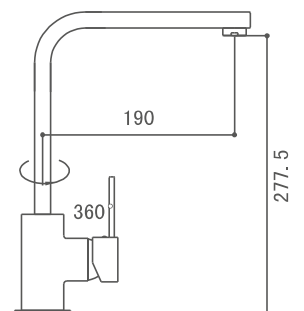

Monomando para cocina
Kitchen mixer
Mitigeur de cuisine