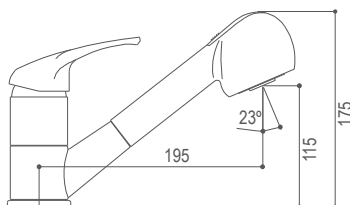

73448C / 83448C

Monomando para cocina
Kitchen mixer
Mitigeur de cuisine

73745C / 83745C

Monomando para cocina EXTRAIBLE
PULL OUT Kitchen mixer
Mitigeur de cuisine avec DOUCHETTE
EXTRACTIBLE

73045C / 83045C