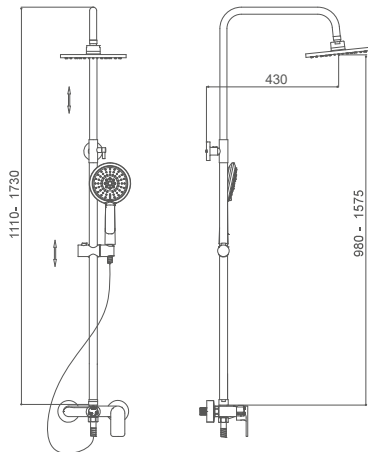

Shower thermostatic mixer with column

Mitigeur thermostatique de douche avec colonne

Columnas de ducha - Shower column - Colonne de douche

GIR1794C

Monomando Baño/Ducha con columna telescópica
Bath/Shower mixer with telescopic column
Mitigeur de bain/douche avec colonne réglable