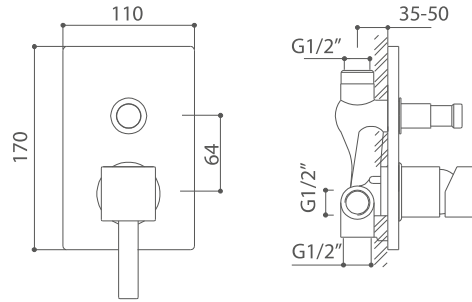

AMS92049C  20x20 ABS

Monomando para ducha con columna telescópica
 Shower mixer with adjustable column
Mitigeur de douche avec colonne réglable

AMS2

AMS920051C

Monomando para baño/ducha empotrar
 Concealed Bath/shower mixer
Mitigeur Bain-Douche à encastrer