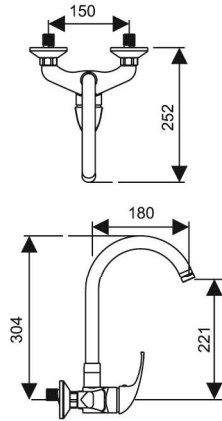

COCINA - KITCHEN - CUISINE

73236-C / 83236-C

Monomando para cocina
Kitchen mixer
Mitigeur de cuisine