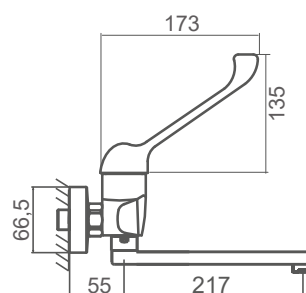

0764S02-PC

Monomando de pared caño bajo

Wall mounted mixer

Mitigeur mural