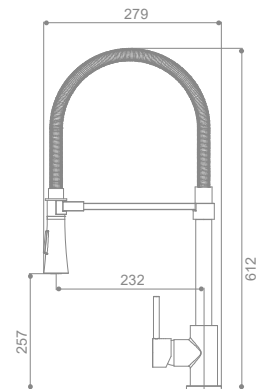

K43232CG

Amarillo
Yellow