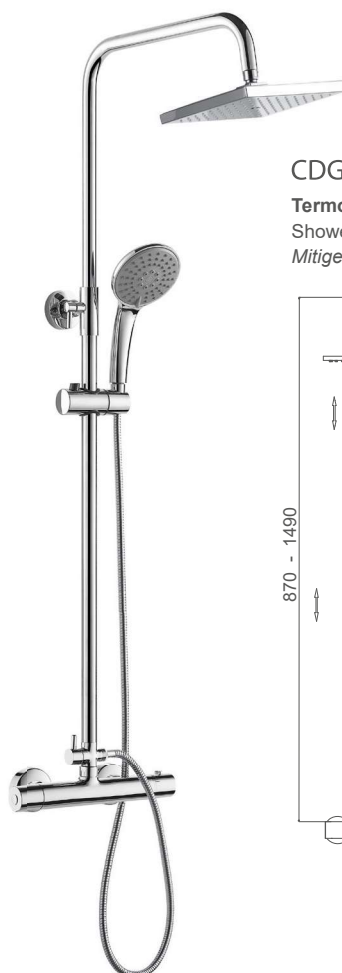

Columnas de ducha - Shower column - Colonne de douche

CDG147C

Termostático ducha con columna telescópica

Shower thermostatic mixer with column

Mitigeur thermostatique de douche avec colonne

CDG148C

Termostático ducha con columna telescópica