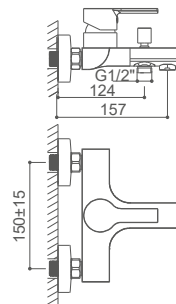

ROM0563C
Monomando para baño
Bath mixer
Mitigeur de bain