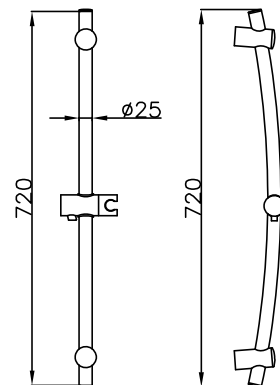

BARRAS - SLIDING BAR - BARRE DOUCHE

SB3009
Barra deslizante Ø25 x 900mm.
Sliding Bar Ø25 x 900mm.
Barre coulissante Ø25 x 900mm.