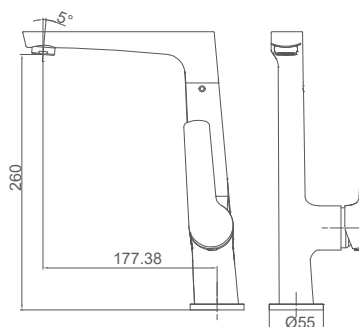

NYK1755C
Monomando para cocina
Kitchen mixer
Mitigeur de cuisine