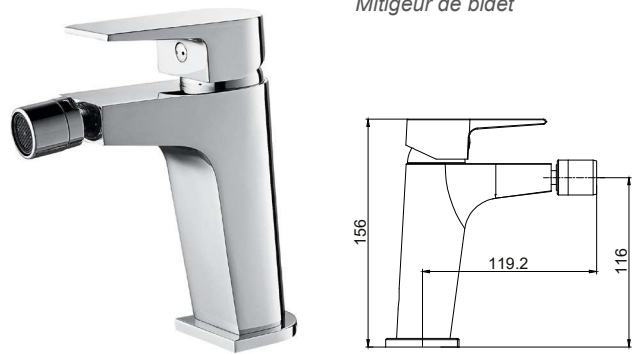

JED1465C
Monomando para cocina
 Kitchen mixer
 Mitigeur de cuisine

JFK

JFK2291C
Monomando para lavabo
Wash basin mixer
Mitigeur de lavabo

JFK2292C
Monomando para bidé
Bidet mixer
Mitigeur de bidet

JFK2293C
Monomando para baño/ducha
Bath/shower mixer
Mitigeur de bain/douche