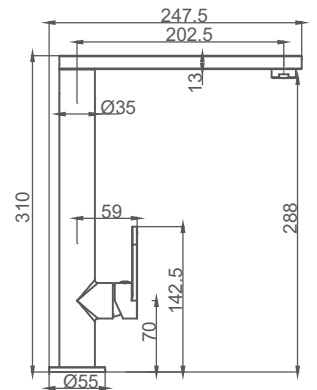

K0325C

Monomando para cocina

Kitchen mixer

Mitigeur de cuisine