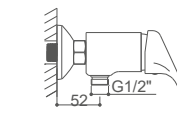

73043-C / 83043-C

Monomando para ducha

Shower mixer

Mitigeur de douche