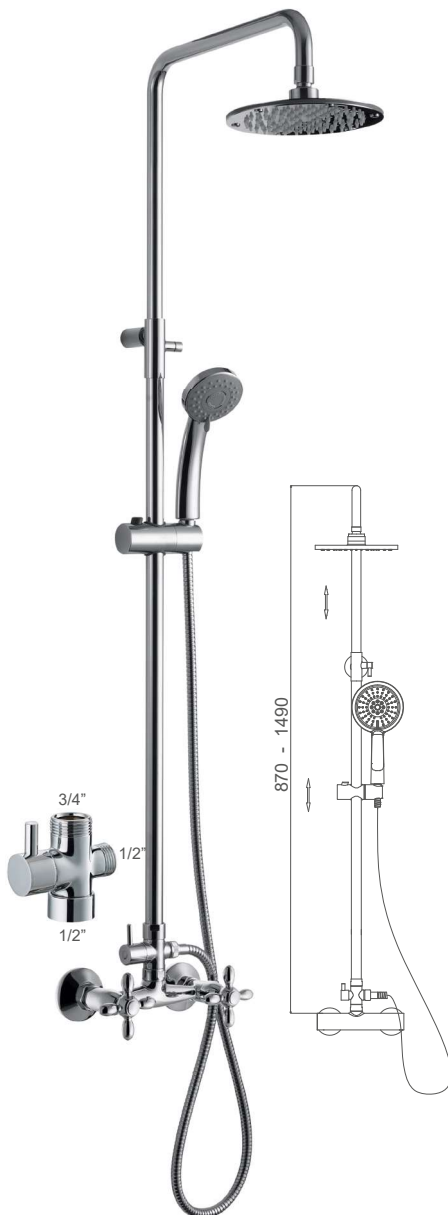

SAF6007C
Monobloc para cocina pared
Wall Kitchen mixer
Melangeur de cuisine

Ø20 ABS