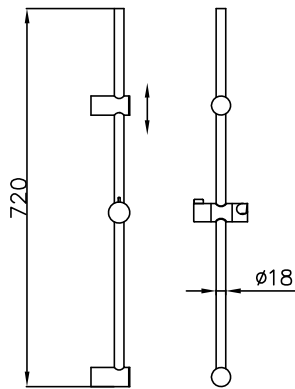

SB3029
Barra deslizante Ø18 x 720mm.
Sliding Bar Ø18 x 720mm.
Barre coulissante Ø18 x 720mm.