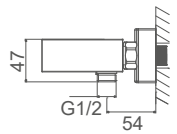

CAT1714NM

Monomando para ducha

Shower mixer

Mitigeur de douche