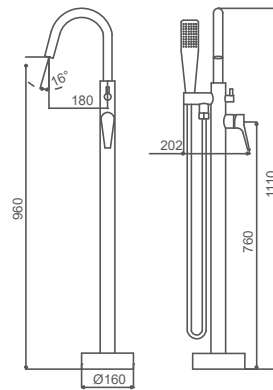

FB002C
Monomando para bañera
Bath mixer
Mitigeur de bain