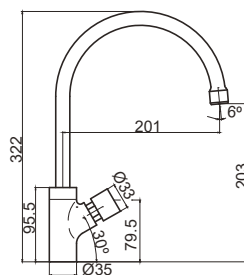

T03
Grifo vertical Temporizado
Time delay vertical tap
Robinet temporisé