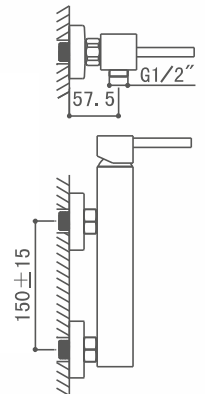

AMS9204C
Monomando para ducha
Shower mixer
Mitigeur de douche