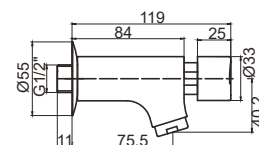

TEMPORIZADOS - TIME DELAY - TEMPORISÉ