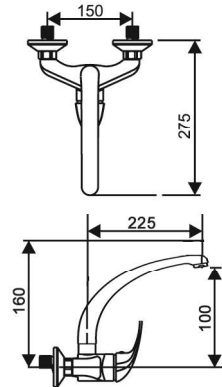

73141-C / 83141-C

Monomando para cocina
Kitchen mixer
Mitigeur de cuisine