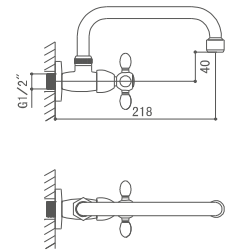

SAF6007C
Monobloc para cocina pared
Wall Kitchen mixer
Melangeur de cuisine