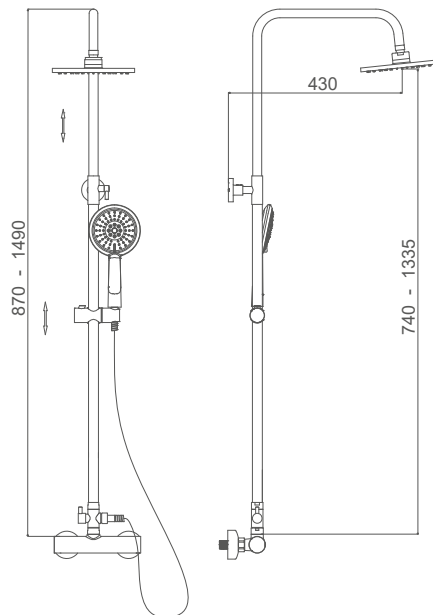

RIO23247C

Ø20 ABS

RIO23248C

20x20 ABS

Monomando para ducha con columna telescópica

Shower mixer with adjustable column

Mitigeur de douche avec colonne réglable