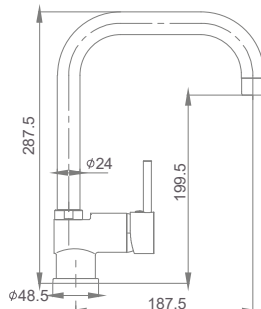

Monomando para cocina
Kitchen mixer
Mitigeur de cuisine

SFC0555C