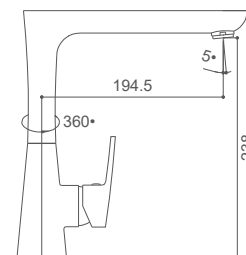

SFC05547C

Ø20 ABS

SFC05548C

20x20 ABS

Monomando para ducha
 Shower mixer
 Mitigeur de douche

SFC0555C

Monomando para cocina
 Kitchen mixer
 Mitigeur de cuisine

BAÑOS DE PIE - FREE STANDING BATH - MITIGEUR DE BAIN SUR COLONNE