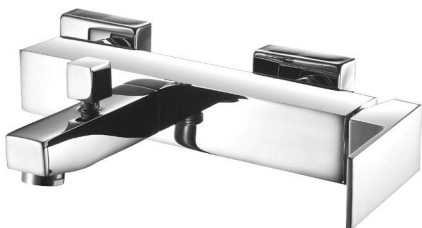

AMS9303C

Monomando para baño/ducha
Bath/shower mixer
Mitigeur de bain/douche