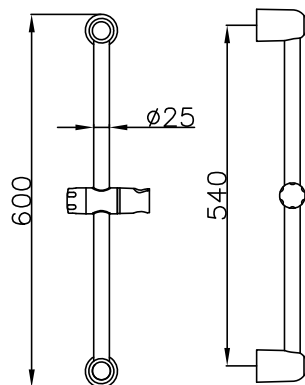

BARRAS - SLIDING BAR - BARRE DOUCHE