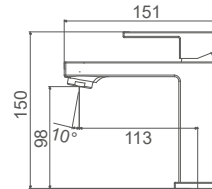

CAT1711NM

Monomando para lavabo

Wash basin mixer

Mitigeur de lavabo