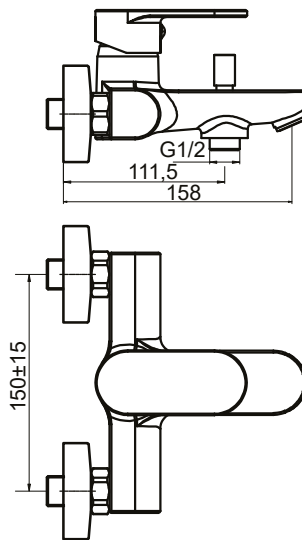

ATL

ATL1261C
Monomando para lavabo
Wash basin mixer
Mitigeur de lavabo

ATL1262C
Monomando para bidé
Bidet mixer
Mitigeur de bidet

ATL1263C
Monomando para baño/ducha
Bath/shower mixer
Mitigeur de bain/douche