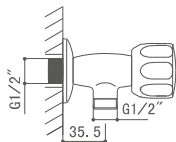

07010C
Llave esquadra
 Angle valve
Robinet d'equerre

1/2" x 1/2"

07011C
Grifo de lavadora
 Angle valve for Dishwasher
Robinet d'equerre pour lave-vaisselle

1/2" x 3/4"

SAF6007C
Monobloc para cocina pared
 Wall Kitchen mixer
Melangeur de cuisine