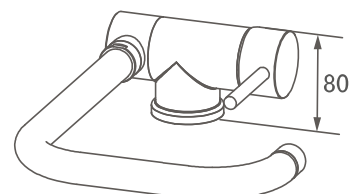

K33536C

Monomando para cocina extraíble

Pull out kitchen mixer

Mitigeur de cuisine avec douchette extractible

K34021C

Monomando para cocina ABATIBLE

FLIP-UP kitchen mixer

Mitigeur de cuisine REPLIABLE