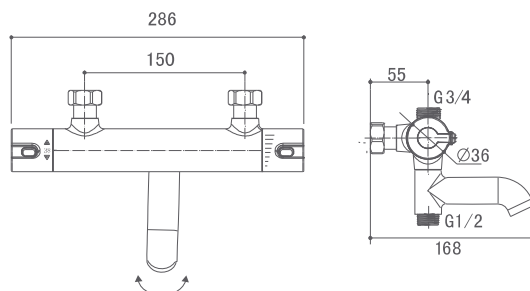

- DFW1447C  Ø20 ABS
- DFW1448C  20x20 ABS

Termostático Baño/Ducha con columna telescópica
 Bath / Shower thermostatic mixer with column
 Mitigeur thermostatique de bain/douche avec colonne
COOL TOUCH

GIR1794C