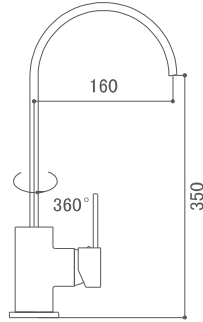

Monomando para cocina
Kitchen mixer
Mitigeur de cuisine

AMS9205C