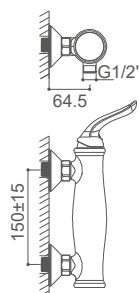

DXB1074C
Monomando para ducha
Shower mixer
Mitigeur de douche