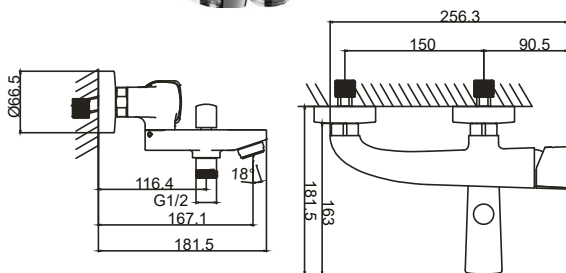

BER2

BER2653C
Monomando para baño/ducha
Bath/shower mixer
Mitigeur de bain/douche