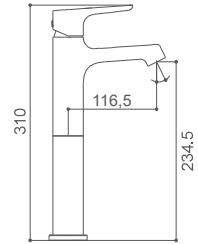

Monomando para ducha con columna telescópica
Shower mixer with adjustable column
Mitigeur de douche avec colonne réglable

BCN

BCN0861C

Monomando para lavabo
Wash basin mixer
Mitigeur de lavabo

BCN08611C

Monomando para lavabo ALTO
Wash basin mixer HIGH
Mitigeur de lavabo HAUT