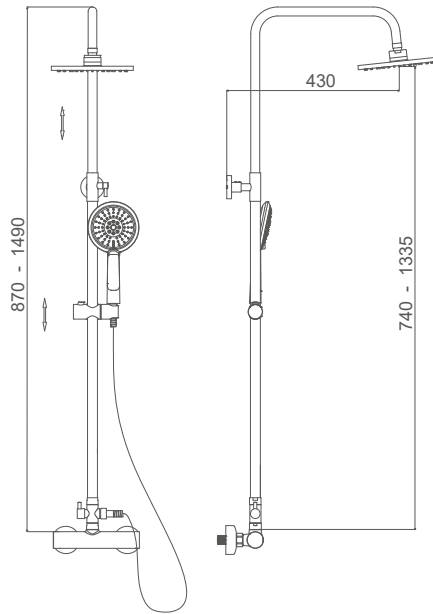

AMS2

AMS92047C Ø20 ABS
AMS92048C 20x20 ABS

Monomando para ducha con columna telescópica
Shower mixer with adjustable column
Mitigeur de douche avec colonne réglable

AMS92049C 20x20 ABS

Monomando para ducha con columna telescópica
Shower mixer with adjustable column
Mitigeur de douche avec colonne réglable