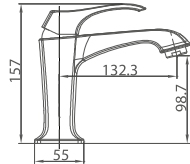

JED

JED1461C
Monomando para lavabo
Wash basin mixer
Mitigeur de lavabo