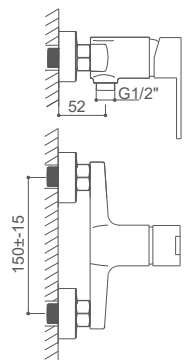

ORD0234C
Monomando para ducha
Shower mixer
Mitigeur de douche