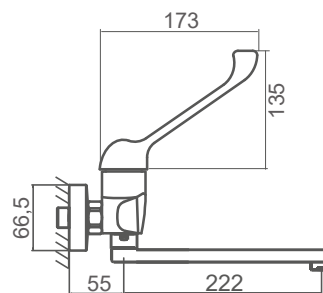

0764S30-PC

Monomando de pared caño bajo

Wall mounted mixer

Mitigeur mural