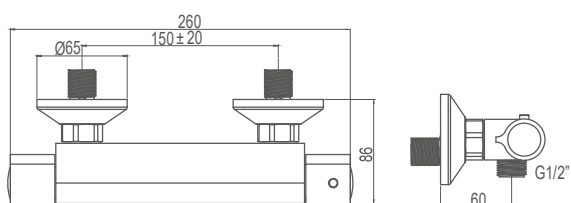

TC043C

Termostático para ducha
Shower thermostatic mixer
Mitigeur thermostatique de douche