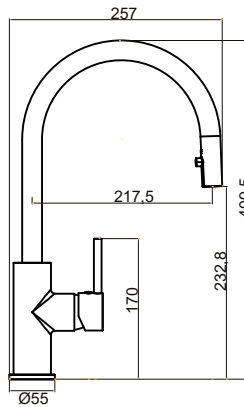

K33536C

Monomando para cocina extraíble

Pull out kitchen mixer

Mitigeur de cuisine avec douchette extractible