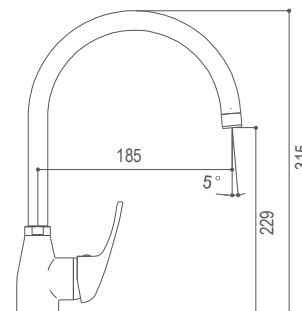

Mitigeur de douche

**CMIX
CMIX 2**

CMIX Ref. 73xxx

CMIX 2 Ref. 83xxx

73238C / 83238C

Monomando para cocina CAÑO FUNDIDO
Kitchen mixer CASTED SPOUT
Mitigeur de cuisine BEC FONDUE

73538C / 83538C

Monomando para cocina
Kitchen mixer
Mitigeur de cuisine