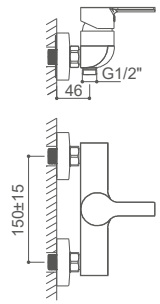

ROM0564CV
Monomando para ducha
Shower mixer
Mitigeur de douche