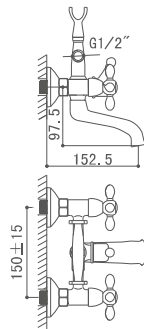

SAF6003C
Grupo para baño
Bath mixer
Melangeur de bain