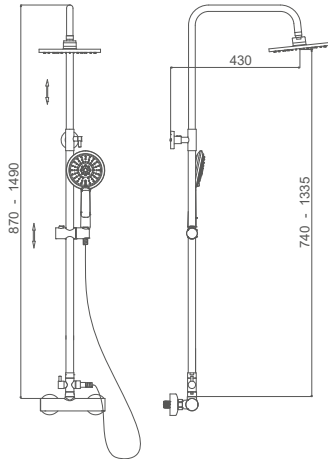

Mitigeur de douche COLONNE ROND

Columnas de ducha - Shower column - Colonne de douche

FRA12747C

Monomando para ducha con columna telescópica

Shower mixer with adjustable column

Mitigeur de douche avec colonne réglable