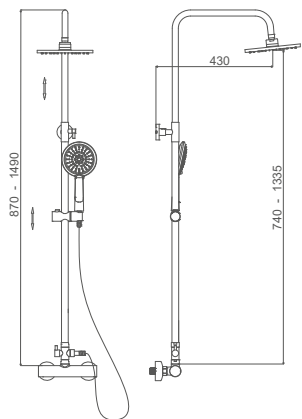

Shower mixer
 SQUARE COLUMN

Mitigeur de douche
COLONNE CARRÉ

CAT17148C  20x20 ABS

Monomando para ducha
COLUMNA REDONDA

Shower mixer
 ROUND COLUMN

Mitigeur de douche
COLONNE ROND

CAT1711NM

Monomando para lavabo