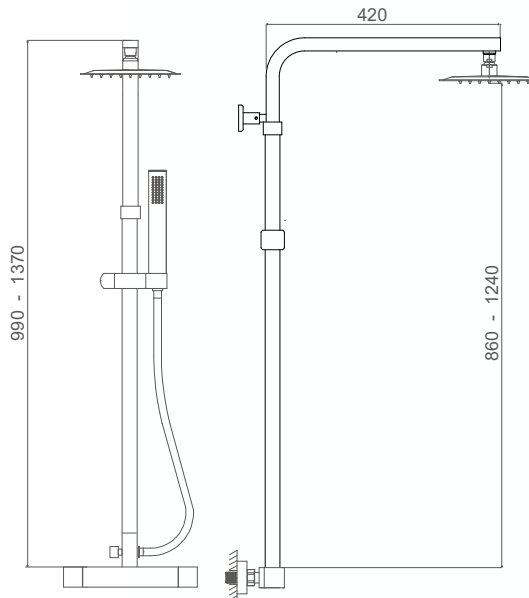

AMS9303C

Monomando para baño/ducha
Bath/shower mixer
Mitigeur de bain/douche

AMS9304C

Monomando para ducha
Shower mixer
Mitigeur de douche

AMS3

AMS93047C  Ø20 ABS
 AMS93048C  20x20 ABS

Monomando para ducha con columna telescópica
 Shower mixer with adjustable column
 Mitigeur de douche avec colonne réglable