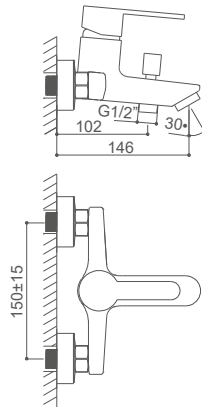

ORD0233C
Monomando para baño/ducha
Bath/shower mixer
Mitigeur de bain/douche