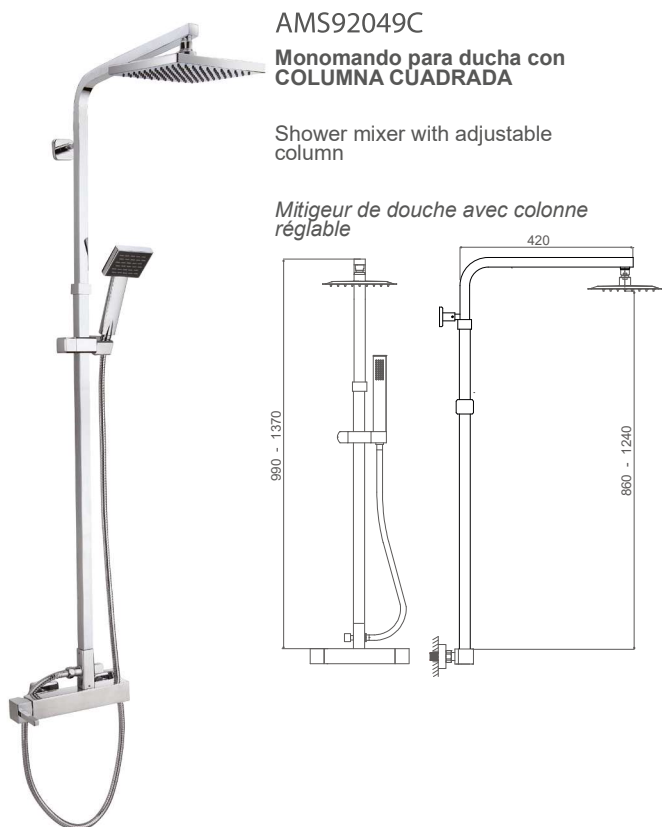

Termostático Baño/Ducha con columna telescópica
Bath/Shower thermostatic mixer with column
Mitigeur thermostatique de Bain/Douche avec colonne

523-C

Columna telescópica con desviador
Shower column with wall diverter
Colonne de douche avec déviateur

Columnas de ducha - Shower column - Colonne de douche

AMS92049C
Monomando para ducha con COLUMNA CUADRADA

Shower mixer with adjustable column

Mitigeur de douche avec colonne réglable

AMS93049C
Monomando para ducha con COLUMNA CUADRADA