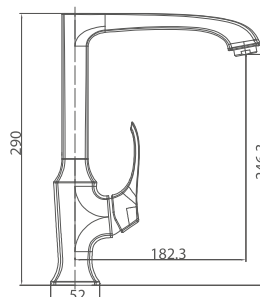

JED1465C
Monomando para cocina
Kitchen mixer
Mitigeur de cuisine