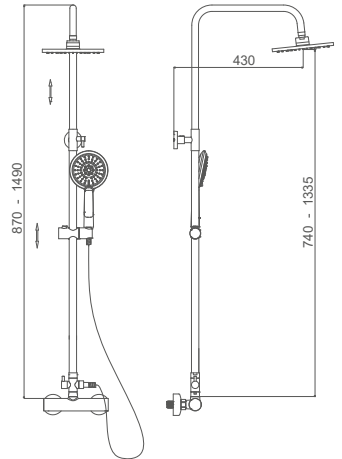

GIR25447C

Monomando para ducha con columna telescópica

Shower mixer with adjustable column

Mitigeur de douche avec colonne réglable