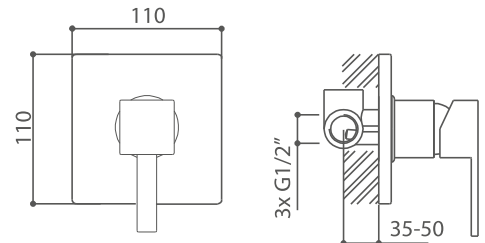

AMS920091C

Monomando para ducha empotrar
Concealed shower mixer
Mitigeur Douche à encastrer