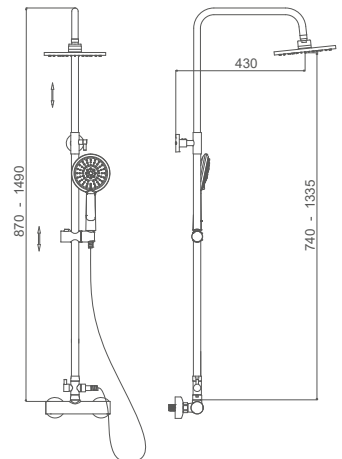

Mitigeur de douche COLONNE ROND

Columnas de ducha - Shower column - Colonne de douche

FRA12747C

Monomando para ducha con columna telescópica

Shower mixer with adjustable column

Mitigeur de douche avec colonne réglable