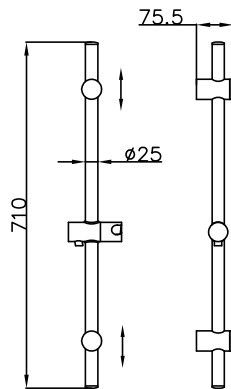

ZAMAC

086-C

Flexible de ducha 1,7m (latón)
Shower hose 1,7m (brass)
Tuyau pour douchette 1,7m (laiton)

BARRAS - SLIDING BAR - BARRE DOUCHE

SB4000
Barra deslizante Ø25 x 710mm.
Sliding Bar Ø25 x 710mm.
Barre coulissante Ø25 x 710mm.