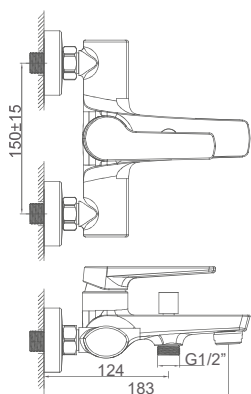

 Ø20 ABS

MIL03448C

 20x20 ABS

Monomando para ducha con columna telescópica

Shower mixer with adjustable column

Mitigeur de douche avec colonne réglable

NYK1753C

Monomando para baño/ducha
Bath/shower mixer
Mitigeur de bain/douche