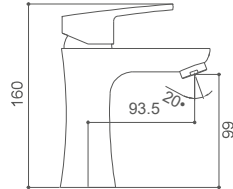

SAF6007C
Monobloc para cocina pared
 Wall Kitchen mixer
Melangeur de cuisine

 Ø20 ABS

SAF60047C
Grupo para ducha
 Shower mixer
Melangeur de douche

SFC

SFC0551C

Monomando para lavabo
Wash basin mixer
Mitigeur de lavabo