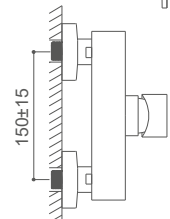

LHR

LHR3904C
Monomando para ducha
Shower mixer
Mitigeur de douche