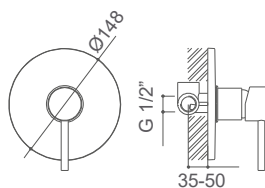

JFK22947C

 Ø20 ABS

JFK22948C

 20x20 ABS

Monomando para ducha con columna telescópica
Shower mixer with adjustable column
Mitigeur de douche avec colonne réglable

JFK22909C

Monomando para ducha empotrar
Concealed shower mixer
Mitigeur Douche à encastrer