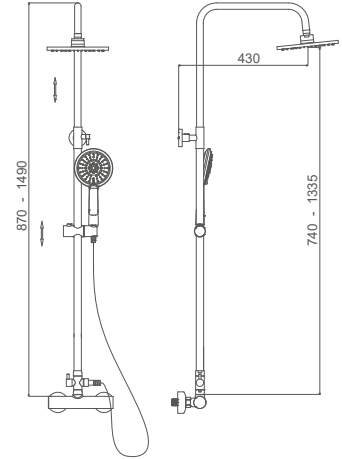

BCN08647C

Monomando para ducha con columna telescópica

Shower mixer with adjustable column

Mitigeur de douche avec colonne réglable

CAT17149C

Monomando para ducha COLUMNA CUADRADA

Shower mixer SQUARE COLUMN

Mitigeur de douche COLONNE CARRÉ