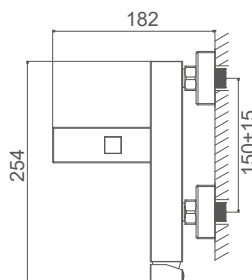

CAT1713NM

Monomando para baño/ducha

Bath/shower mixer

Mitigeur de bain/douche