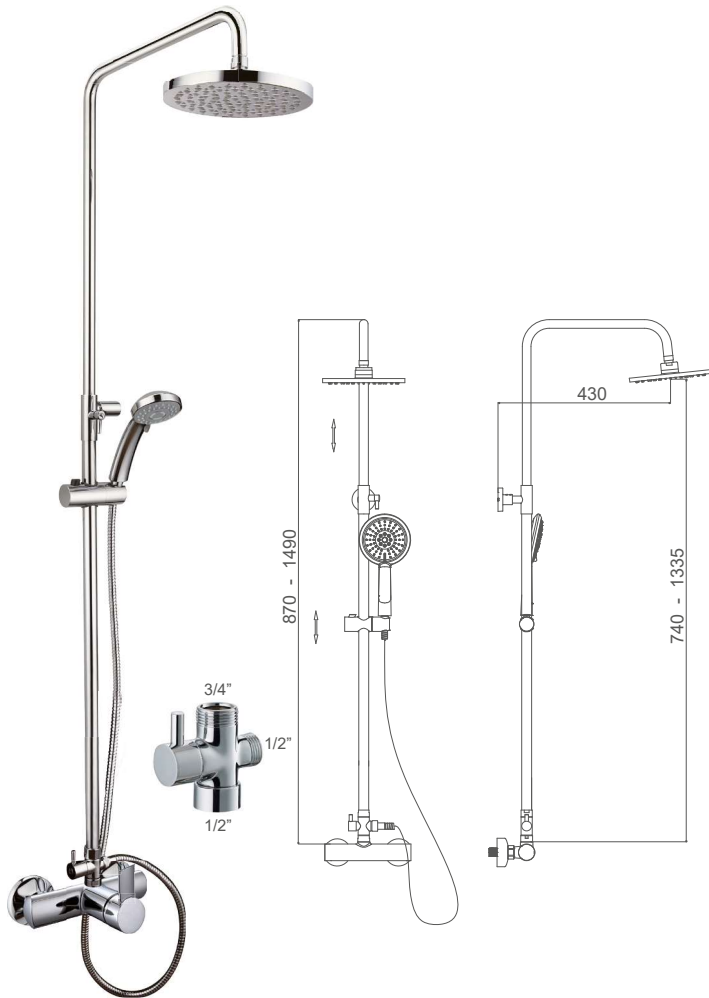

FRA

FRA1271C
Monomando para lavabo
Wash basin mixer
Mitigeur de lavabo

FRA1272C
Monomando para bidé
Bidet mixer
Mitigeur de bidet

FRA1273C
Monomando para baño/ducha
Bath/shower mixer
Mitigeur de bain/douche

FRA1274C
Monomando para ducha
Shower mixer
Mitigeur de douche

FRA

- FRA12747C  Ø20 ABS
- FRA12748C  20x20 ABS

Monomando para ducha con columna telescópica

Shower mixer with adjustable column

Mitigeur de douche avec colonne réglable