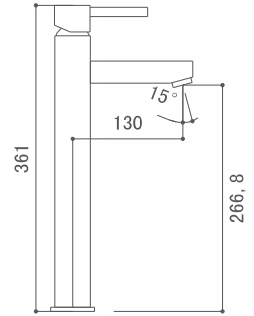

AMS92011C
Monomando para lavabo ALTO
Wash basin mixer HIGH
Mitigeur de lavabo HAUT