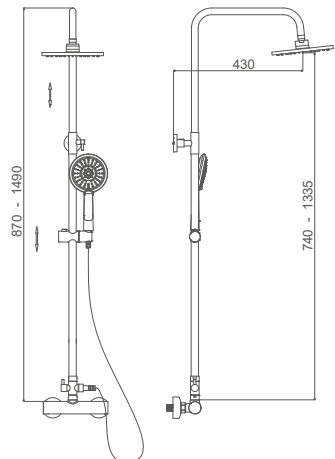

SAF60047C

Monomando para ducha con columna telescópica

Shower mixer with adjustable column

Mitigeur de douche avec colonne réglable