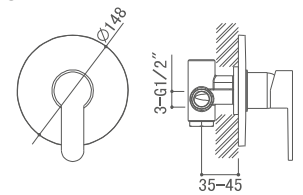

ORD02309C

Monomando para ducha
Shower mixer
Mitigeur de douche

ORD02347C

Ø20 ABS

ORD02348C

20x20 ABS

Monomando para ducha con columna telescópica

Shower mixer with adjustable column

Mitigeur de douche avec colonne réglable