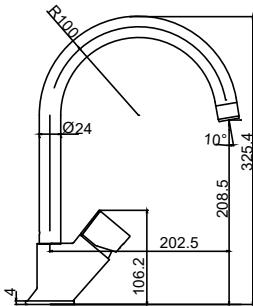

BER2655C
Monomando para cocina
Kitchen mixer
Mitigeur de cuisine