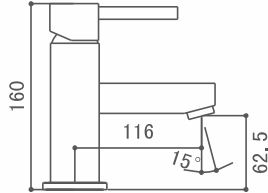

AMS9201C
Monomando para lavabo
Wash basin mixer
Mitigeur de lavabo