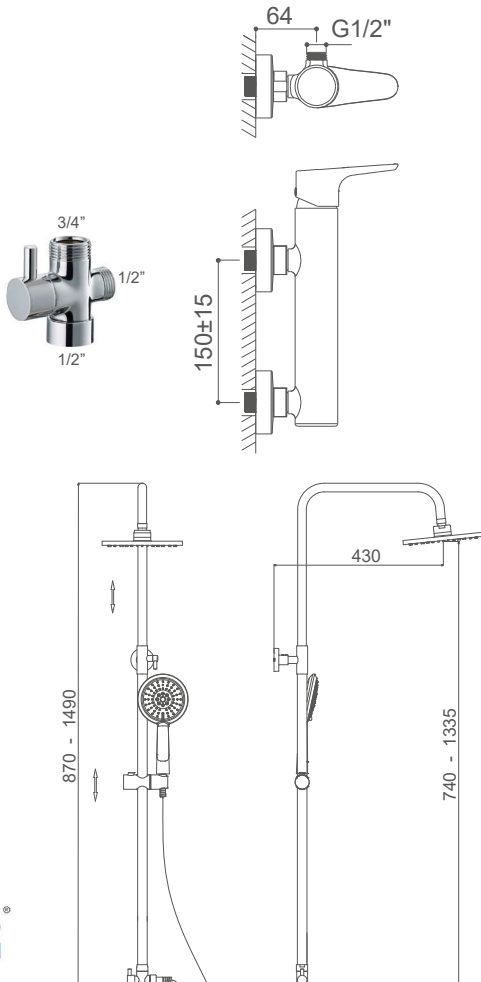

Monomando para baño/ducha
 Bath/shower mixer
Mitigeur de bain/douche

BCN08609C

Monomando para ducha
 Shower mixer
Mitigeur de douche

BCN08647C

Monomando para ducha con columna telescópica
 Shower mixer with adjustable column
Mitigeur de douche avec colonne réglable