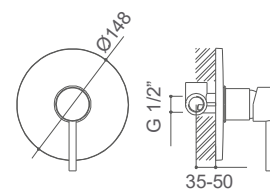

LIS25509C

Monomando para ducha empotrar
Concealed shower mixer
Mitigeur Douche à encastrer