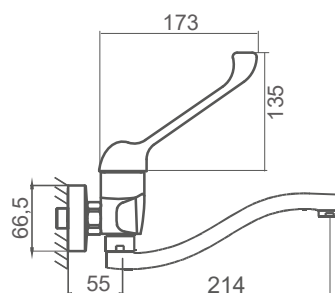

0764S01-PC

Monomando de pared caño bajo

Wall mounted mixer

Mitigeur mural