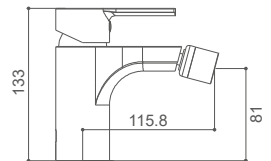

Shower mixer with adjustable column

Mitigeur de douche avec colonne réglable

ROM

ROM0561C
Monomando para lavabo
Wash basin mixer
Mitigeur de lavabo

ROM0562C
Monomando para bidé
Bidet mixer
Mitigeur de bidet