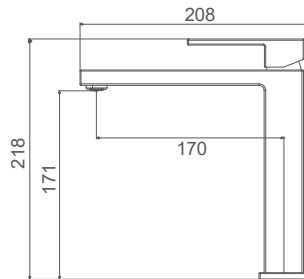

CAT1711-2NM

Monomando para lavabo

Wash basin mixer

Mitigeur de lavabo