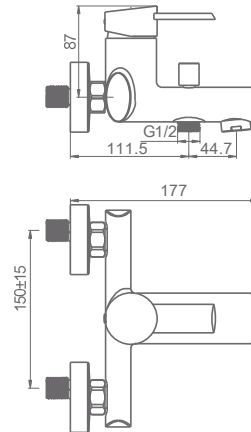

FRA1274C
Monomando para ducha
Shower mixer
Mitigeur de douche

FRA

- FRA12747C  Ø20 ABS
- FRA12748C  20x20 ABS

Monomando para ducha con columna telescópica

Shower mixer with adjustable column

Mitigeur de douche avec colonne réglable