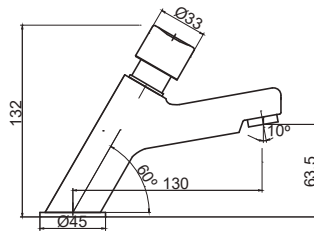

T02
Grifo para lavabo Temporizado
Time delay wash basin tap
Robinet temporisé