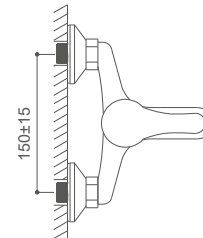

Mitigeur de bidet

73317-C / 83317-C

Monomando para baño/ducha

Bath/shower mixer

Mitigeur de bain/douche

73043-C / 83043-C

Monomando para ducha

Shower mixer