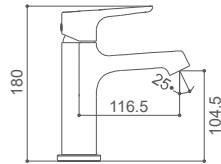

Monomando para ducha con columna telescópica
Shower mixer with adjustable column
Mitigeur de douche avec colonne réglable

BCN

BCN0861C

Monomando para lavabo
Wash basin mixer
Mitigeur de lavabo

BCN08611C

Monomando para lavabo ALTO
Wash basin mixer HIGH
Mitigeur de lavabo HAUT