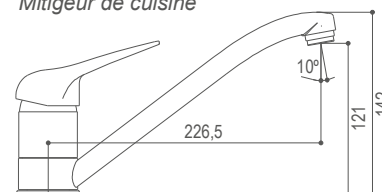

Monomando para cocina EXTRAIBLE
PULL OUT Kitchen mixer
Mitigeur de cuisine avec DOUCHETTE
EXTRACTIBLE

73045C / 83045C

Monomando para cocina
Kitchen mixer
Mitigeur de cuisine