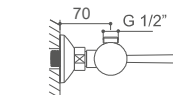

 Ø20 ABS

MIL03448C

 20x20 ABS

Monomando para ducha con columna telescópica

Shower mixer with adjustable column

Mitigeur de douche avec colonne réglable

NYK1753C

Monomando para baño/ducha
Bath/shower mixer
Mitigeur de bain/douche