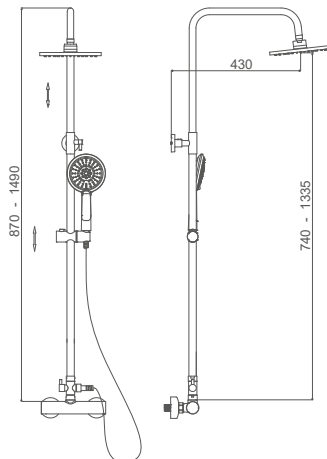

Mitigeur de douche avec colonne réglable

SFC05547C

Monomando para ducha con columna telescópica

Shower mixer with adjustable column

Mitigeur de douche avec colonne réglable

SAF60047C

Monomando para ducha con columna telescópica