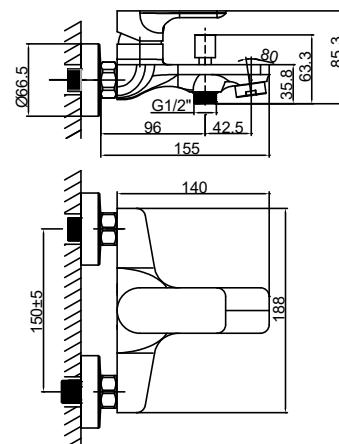

GIR2543C
Monomando para baño/ducha
Bath/shower mixer
Mitigeur de bain/douche