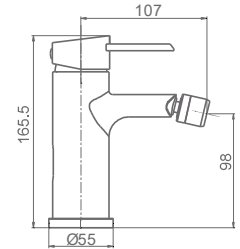

FRA1272C
Monomando para bidé
Bidet mixer
Mitigeur de bidet