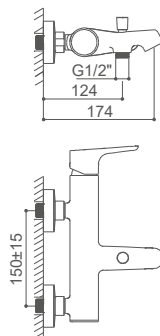

Monomando para baño/ducha
Bath/shower mixer
Mitigeur de bain/douche

BCN0864C