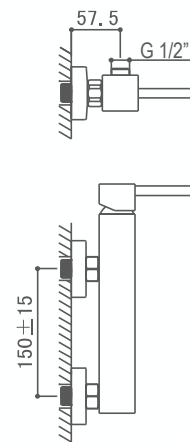

AMS9303C

Monomando para baño/ducha
Bath/shower mixer
Mitigeur de bain/douche

AMS9304C

Monomando para ducha
Shower mixer
Mitigeur de douche

AMS3

AMS93047C  Ø20 ABS
 AMS93048C  20x20 ABS

Monomando para ducha con columna telescópica
 Shower mixer with adjustable column
 Mitigeur de douche avec colonne réglable