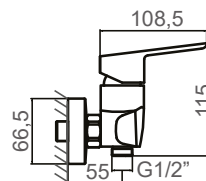

PEK

PEK0764C
Monomando para ducha
Shower mixer
Mitigeur de douche