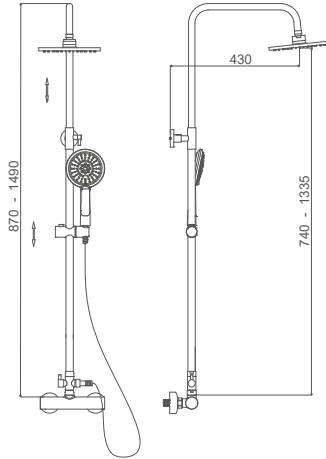

ATL12647C

Monomando para ducha con columna telescópica

Shower mixer with adjustable column

Mitigeur de douche avec colonne réglable