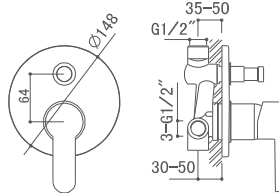

Monomando para baño/ducha
Bath/shower mixer
Mitigeur de bain/douche

LHR39009C