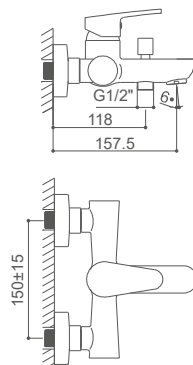

Monomando para baño/ducha
Bath/Shower mixer
Mitigeur de bain/douche