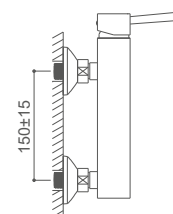

 Ø20 ABS

MIL03448C

 20x20 ABS

Monomando para ducha con columna telescópica

Shower mixer with adjustable column

Mitigeur de douche avec colonne réglable

NYK1753C

Monomando para baño/ducha
Bath/shower mixer
Mitigeur de bain/douche