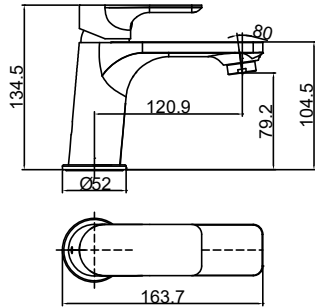

GIR

GIR2541C
Monomando para lavabo
Wash basin mixer
Mitigeur de lavabo