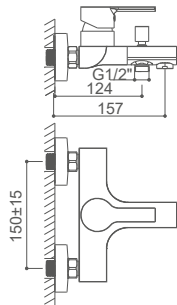

ROM0563CB
Monomando para baño
Bath mixer
Mitigeur de bain