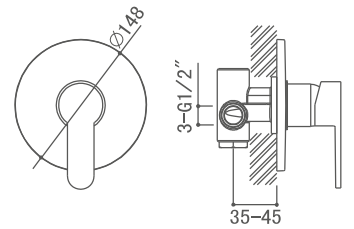

BCN08609C

Monomando para ducha
Shower mixer
Mitigeur de douche