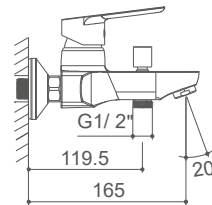

PEK

PEK0763C
Monomando para baño/ducha
Bath/shower mixer
Mitigeur de bain/douche