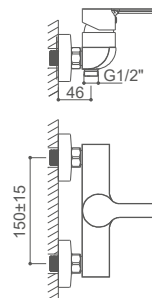

ROM0564C
Monomando para ducha
Shower mixer
Mitigeur de douche