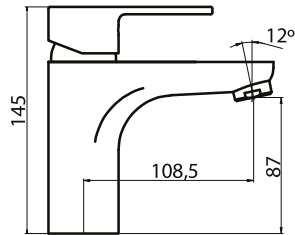

ATL

ATL1261C
Monomando para lavabo
Wash basin mixer
Mitigeur de lavabo