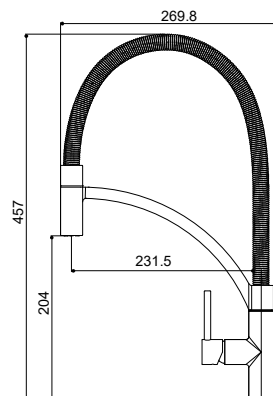

COCINA - KITCHEN - CUISINE