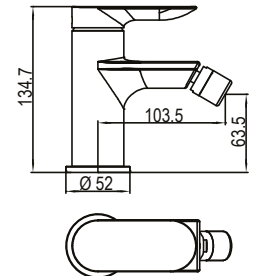

RIO2322C
Monomando para bidé
Bidet mixer
Mitigeur de bidet