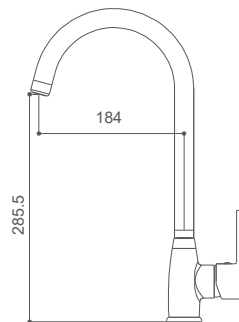

Monomando para cocina
Kitchen mixer
Mitigeur de cuisine

ORD0235C

Monomando para cocina
Kitchen mixer
Mitigeur de cuisine