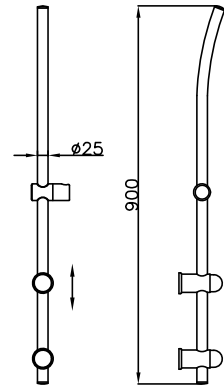

SB3013
Barra deslizante Ø25 x 720mm.
Sliding Bar Ø25 x 720mm.
Barre coulissante Ø25 x 720mm.