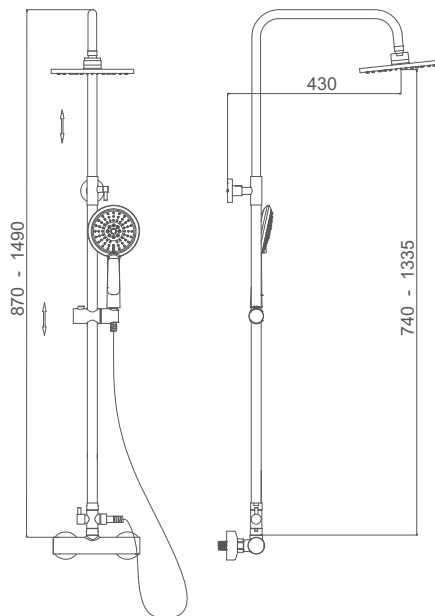

SAF6007C
Monobloc para cocina pared
Wall Kitchen mixer
Melangeur de cuisine

Ø20 ABS