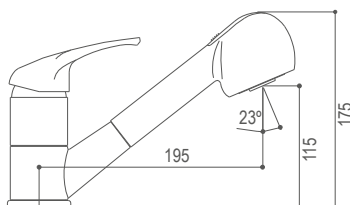

**CMIX
CMIX 2**

CMIX Ref. 73xxx

CMIX 2 Ref. 83xxx

73238C / 83238C

Monomando para cocina CAÑO FUNDIDO
Kitchen mixer CASTED SPOUT
Mitigeur de cuisine BEC FONDUE

73538C / 83538C

Monomando para cocina
Kitchen mixer
Mitigeur de cuisine

73448C / 83448C

Monomando para cocina
Kitchen mixer
Mitigeur de cuisine

73745C / 83745C

Monomando para cocina EXTRAIBLE
PULL OUT Kitchen mixer
*Mitigeur de cuisine avec DOUCHETTE
EXTRACTIBLE*

73045C / 83045C

Monomando para cocina
Kitchen mixer
Mitigeur de cuisine