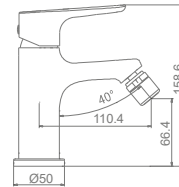

Monomando para bidé
Bidet mixer
Mitigeur de bidet

BCN0863C