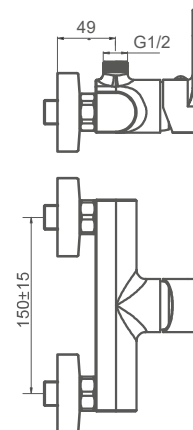

Monomando para ducha con columna telescópica
Shower mixer with adjustable column
Mitigeur de douche avec colonne réglable

BCN

BCN0861C

Monomando para lavabo
Wash basin mixer
Mitigeur de lavabo

BCN08611C

Monomando para lavabo ALTO
Wash basin mixer HIGH
Mitigeur de lavabo HAUT