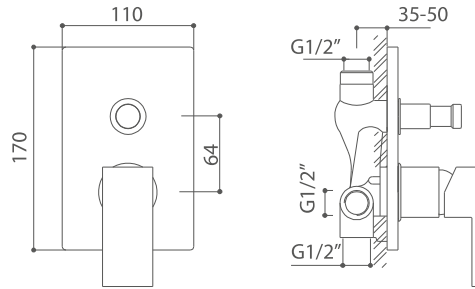

AMS93049C  20x20 ABS

Monomando para ducha con columna telescópica
 Shower mixer with adjustable column
 Mitigeur de douche avec colonne réglable

AMS930051C

Monomando para baño/ducha empotrar
 Concealed Bath/shower mixer
Mitigeur Bain-Douche à encastrer