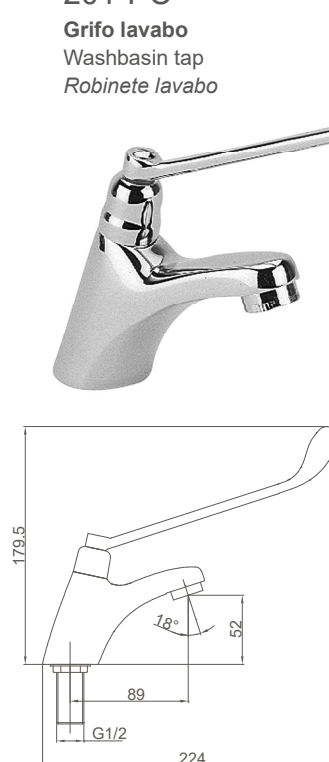

02311-PC

Monomando lavabo
Washbasin mixer
Mitigeur de lavabo

73124-PC

Monomando lavabo
Washbasin mixer
Mitigeur de lavabo

201-PC

Grifo lavabo
Washbasin tap
Robinete lavabo

HIGIÉNICOS - SHATAFF - HYGIÉNIQUE

1,2 m.