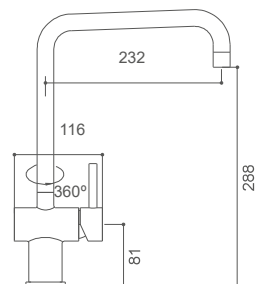

Monomando para cocina
Kitchen mixer
Mitigeur de cuisine

M2065C