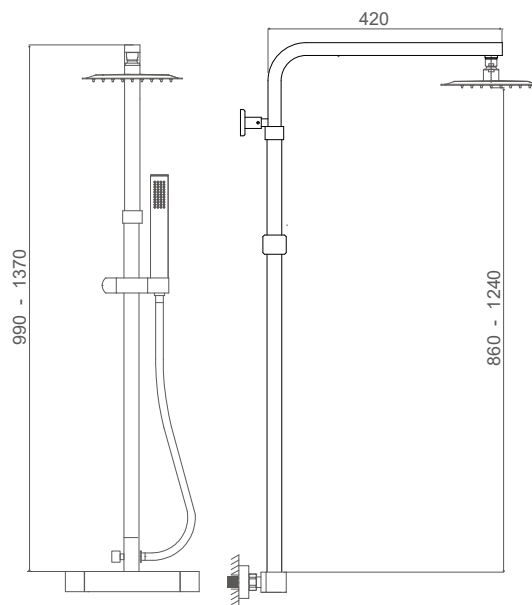

AMS9203C
Monomando para baño/ducha
 Bath/shower mixer
Mitigeur de bain/douche

AMS9204C
Monomando para ducha
 Shower mixer
Mitigeur de douche

AMS2

AMS92047C  Ø20 ABS
 AMS92048C  20x20 ABS

Monomando para ducha con columna telescópica
 Shower mixer with adjustable column
Mitigeur de douche avec colonne réglable