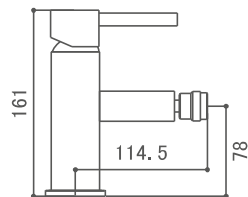

AMS3

AMS9301C

Monomando para lavabo
Wash basin mixer
Mitigeur de lavabo

AMS93011C

Monomando para lavabo ALTO
Wash basin mixer HIGH
Mitigeur de lavabo HAUT

AMS9302C

Monomando para bidé
Bidet mixer
Mitigeur de bidet