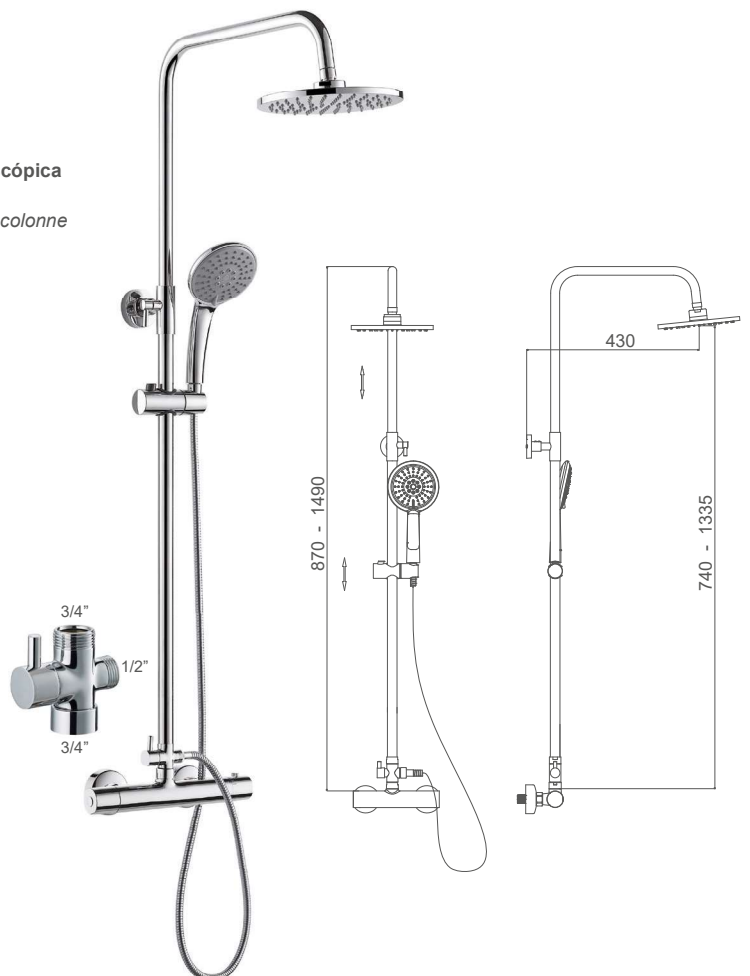

CDG16C

Termostático para ducha
Shower thermostatic mixer
Mitigeur thermostatique de douche

CDG147C  Ø20 ABS

CDG148C  20x20 ABS

Termostático ducha con columna telescópica
Shower thermostatic mixer with column
Mitigeur thermostatique de douche avec colonne