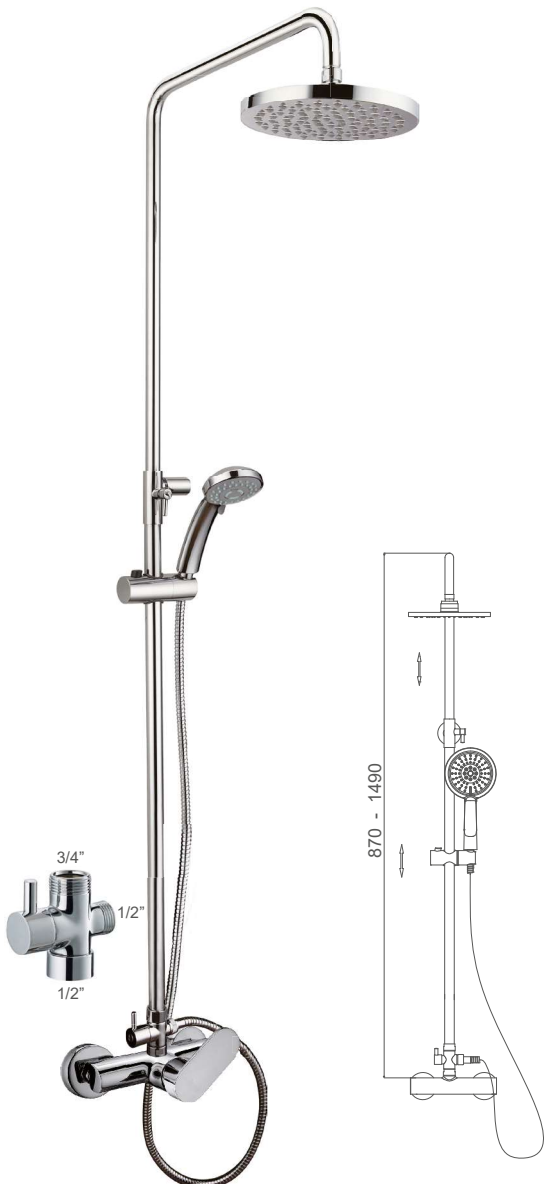

ATL

ATL1261C
Monomando para lavabo
Wash basin mixer
Mitigeur de lavabo

ATL1262C
Monomando para bidé
Bidet mixer
Mitigeur de bidet

ATL1263C
Monomando para baño/ducha
Bath/shower mixer
Mitigeur de bain/douche

ATL1264C
Monomando para ducha
Shower mixer
Mitigeur de douche

ATL12605C

Monomando para baño/ducha
Bath/shower mixer
Mitigeur de bain/douche

ATL12609C

Monomando para ducha
Shower mixer
Mitigeur de douche

ATL12647C

Monomando para ducha con columna telescópica
Shower mixer with adjustable column
Mitigeur de douche avec colonne réglable

BCN

BCN0861C

Monomando para lavabo
Wash basin mixer
Mitigeur de lavabo

BCN08611C

Monomando para lavabo ALTO
Wash basin mixer HIGH
Mitigeur de lavabo HAUT