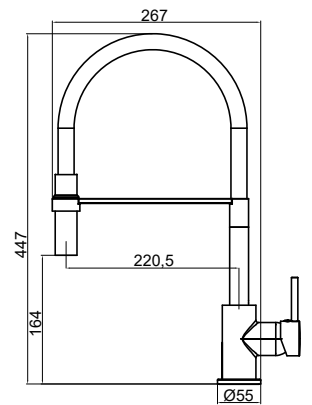

K43535CG

Amarillo
Yellow
Jaune