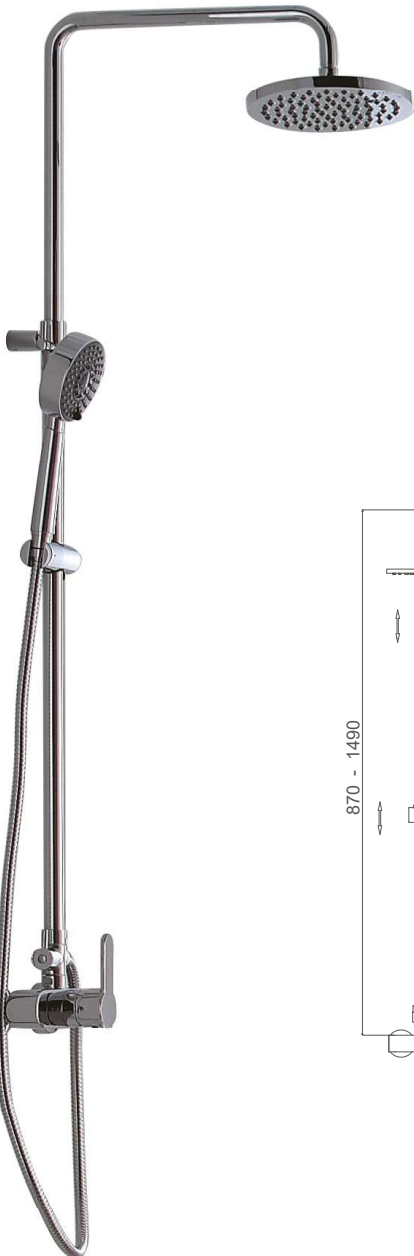

LHR3904C
Monomando para ducha
Shower mixer
Mitigeur de douche

LHR

LHR39005C

Monomando para baño/ducha
 Bath/shower mixer
 Mitigeur de bain/douche

LHR39009C

Monomando para ducha
 Shower mixer
 Mitigeur de douche