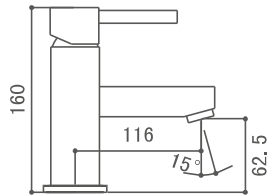

AMS3

AMS9301C

Monomando para lavabo
Wash basin mixer
Mitigeur de lavabo