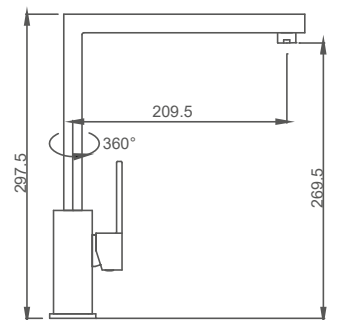

Monomando para cocina
Kitchen mixer
Mitigeur de cuisine