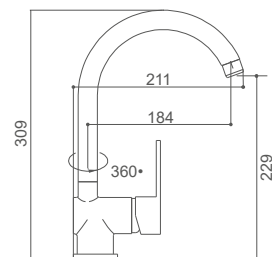

ORD0235C
Monomando para cocina vertical
Kitchen mixer
Mitigeur de cuisine vertical