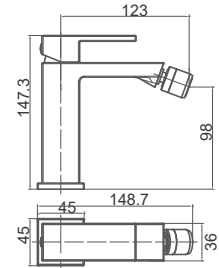

BER3654C

Monomando para ducha
Shower mixer
Mitigeur de douche

CAT

CAT1711C
Monomando para lavabo
 Wash basin mixer
 Mitigeur de lavabo

CAT1712C
Monomando para bidé
 Bidet mixer
 Mitigeur de bidet

CAT1711-2C
Monomando para lavabo ALTO
 Wash basin mixer HIGH
 Mitigeur de lavabo HAUT