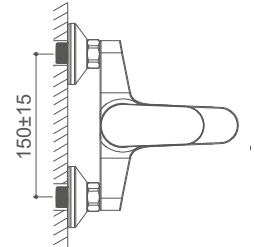

PEK0763C
Monomando para baño/ducha
Bath/shower mixer
Mitigeur de bain/douche