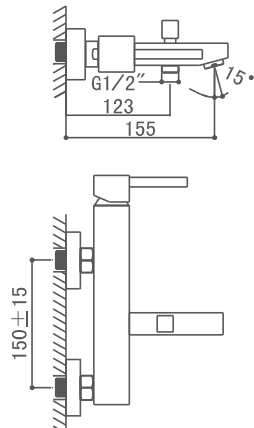

AMS9303C

Monomando para baño/ducha
Bath/shower mixer
Mitigeur de bain/douche