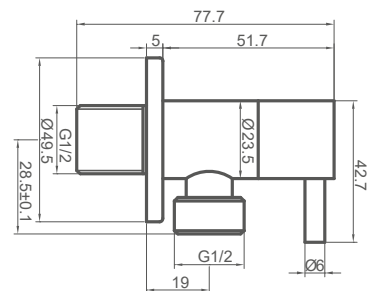

HIGIÉNICOS - SHATAFF - HYGIÉNIQUE

1,2 m.

M2323-C

Monomando empotrado con ducha higiénica
Wall mounted mixer with SHATAFF set
Mitigeur mural avec douchette hygiénique set

M112-C

Válvula escuadra
Angle valve
Robinet d'equerre

1/2" x 3/8"