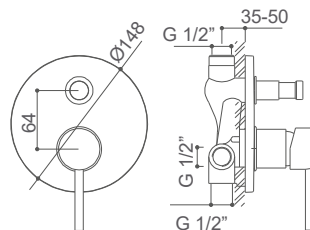

LIS2554C
Monomando para ducha
 Shower mixer
 Mitigeur de douche

LIS

LIS0234C

Monomando para ducha
Shower mixer
Mitigeur de douche

LIS25505C

Monomando para baño/ducha empotrar
Concealed Bath/shower mixer
Mitigeur Bain-Douche à encastrer