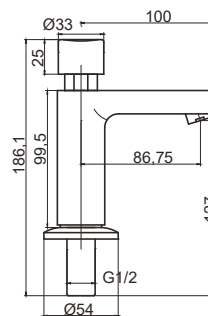

T05
Grifo para lavabo Temporizado
Time delay wash basin tap
Robinet temporisé