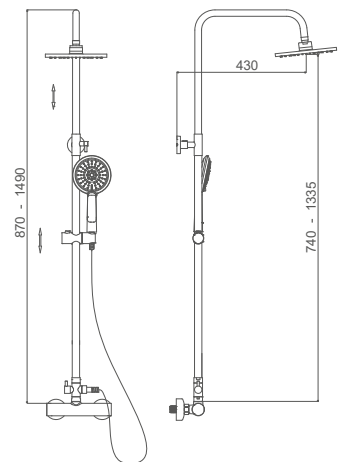

Mitigeur de douche avec colonne réglable

MIL03447C

Monomando para ducha con columna telescópica

Shower mixer with adjustable column

Mitigeur de douche avec colonne réglable

Columnas de ducha - Shower column - Colonne de douche