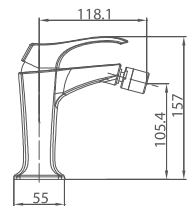

JED1462C
Monomando para bidé
Bidet mixer
Mitigeur de bidet