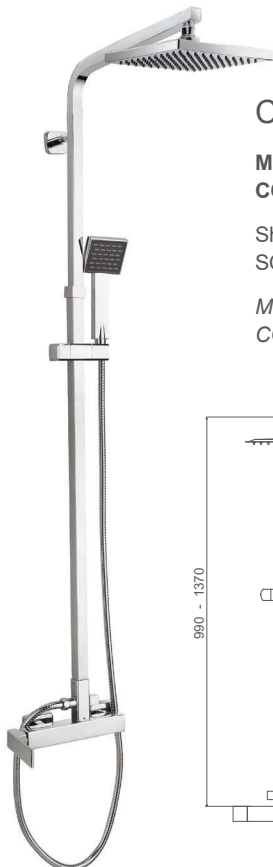

BCN08647C

Monomando para ducha con columna telescópica

Shower mixer with adjustable column

Mitigeur de douche avec colonne réglable

CAT17149C

Monomando para ducha COLUMNA CUADRADA

Shower mixer SQUARE COLUMN

Mitigeur de douche COLONNE CARRÉ