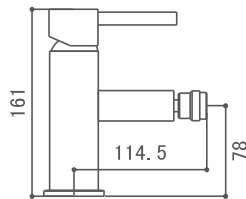

152

Complementos

Accessories

Accessoires

AMS2

AMS9201C
Monomando para lavabo
 Wash basin mixer
Mitigeur de lavabo

AMS92011C
Monomando para lavabo ALTO
 Wash basin mixer HIGH
Mitigeur de lavabo HAUT

AMS9202C
Monomando para bidé
 Bidet mixer
Mitigeur de bidet