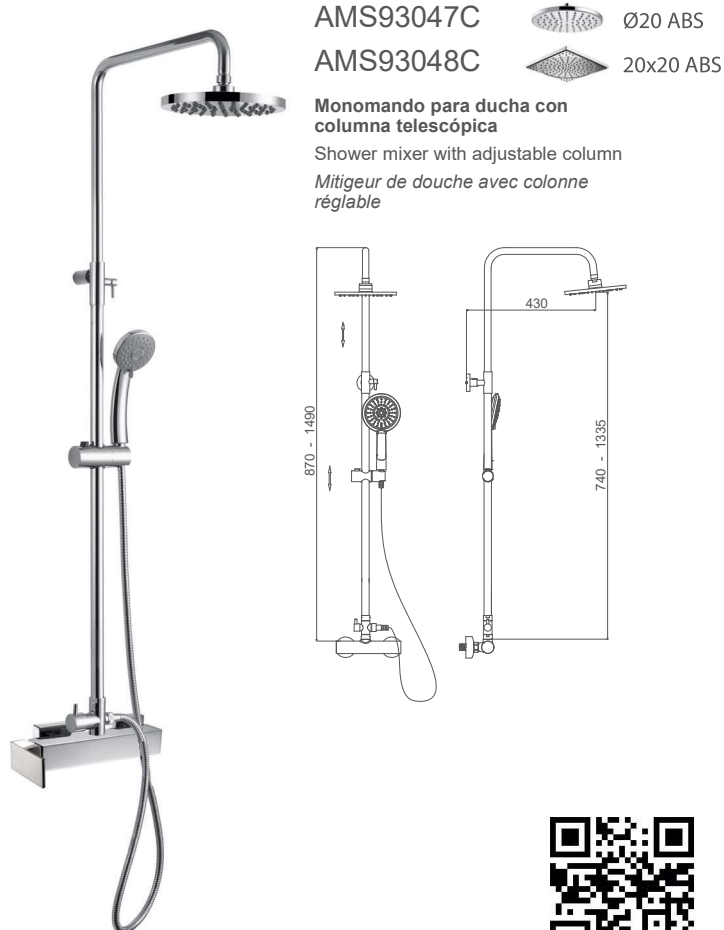

Columnas de ducha - Shower column - Colonne de douche

AMS92049C
Monomando para ducha con COLUMNA CUADRADA

Shower mixer with adjustable column

Mitigeur de douche avec colonne réglable

AMS93049C
Monomando para ducha con COLUMNA CUADRADA

Shower mixer with adjustable column

Mitigeur de douche avec colonne réglable

AMS92047C  Ø20 ABS
AMS92048C  20x20 ABS

Monomando para ducha con columna telescópica
 Shower mixer with adjustable column
Mitigeur de douche avec colonne réglable