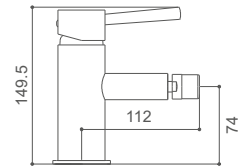

MIL0342C
Monomando para bidé
Bidet mixer
Mitigeur de bidet