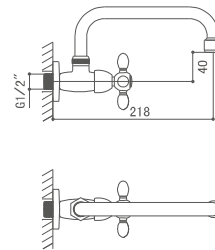

07010C
Llave esquadra
 Angle valve
Robinet d'equerre

1/2" x 1/2"

07011C
Grifo de lavadora
 Angle valve for Dishwasher
Robinet d'equerre pour lave-vaisselle

1/2" x 3/4"

SAF6007C
Monobloc para cocina pared
 Wall Kitchen mixer
Melangeur de cuisine