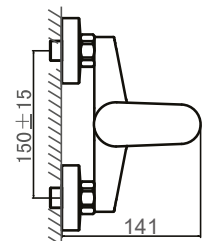

PEK0764C
Monomando para ducha
Shower mixer
Mitigeur de douche