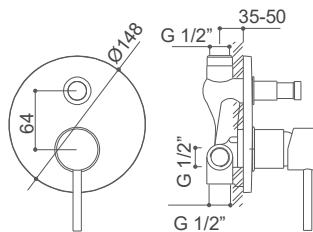

- GIR25447C  Ø20 ABS
- GIR25448C  20x20 ABS

Monomando para ducha con columna telescópica
Shower mixer with adjustable column
Mitigeur de douche avec colonne réglable

GIR25409C

Monomando para ducha empotrar
Concealed shower mixer
Mitigeur Douche à encastrer