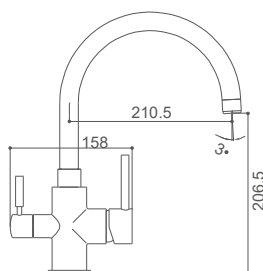

COCINA - KITCHEN - CUISINE

Monomando para cocina
Kitchen mixer
Mitigeur de cuisine

Monomando para cocina
Kitchen mixer
Mitigeur de cuisine

Monomando para cocina vertical
Kitchen mixer
Mitigeur de cuisine vertical

Monomando para cocina
Kitchen mixer
Mitigeur de cuisine

Monomando para cocina
Kitchen mixer
Mitigeur de cuisine

OSMOSIS