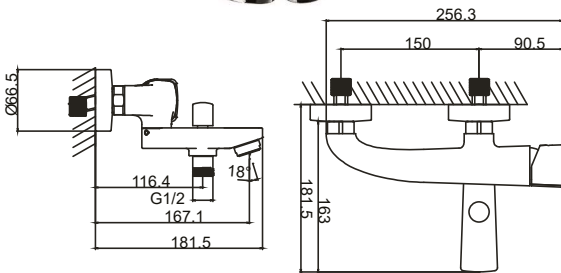

BER2654C
Monomando para ducha
 Shower mixer
 Mitigeur de douche

BER3

BER3651C

Monomando para lavabo
Wash basin mixer
Mitigeur de lavabo

BER3652C

Monomando para bidé
Bidet mixer
Mitigeur de bidet

BER3653C

Monomando para baño/ducha
Bath/shower mixer
Mitigeur de bain/douche