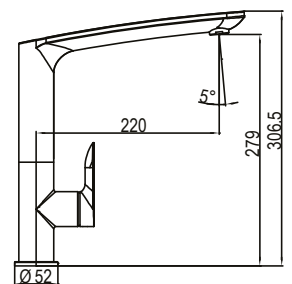

RIO2325C
Monomando para cocina
Kitchen mixer
Mitigeur de cuisine