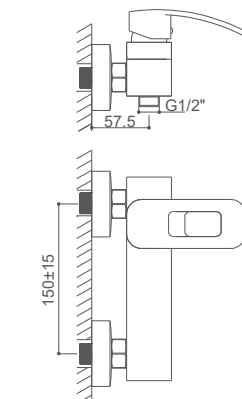

LAX0484C
Monomando para ducha
Shower mixer
Mitigeur de douche