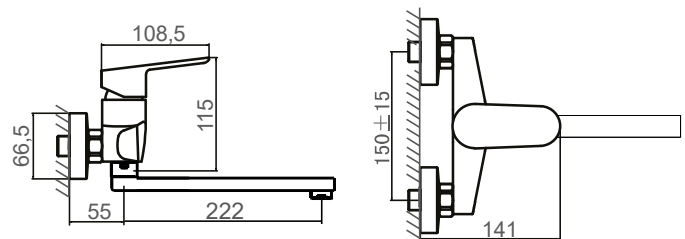

Monomando de pared caño bajo
 Wall mounted mixer
 Mitigeur mural

PEK0764S02C

Monomando de pared caño bajo
 Wall mounted mixer
 Mitigeur mural

PEK0764S30C

Monomando de pared caño bajo
 Wall mounted mixer
 Mitigeur mural