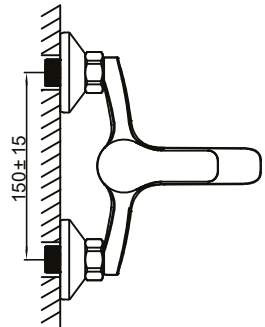

LIS

LIS2552C
Monomando para bidé
Bidet mixer
Mitigeur de bidet

LIS2553C
Monomando para baño/ducha
Bath/shower mixer
Mitigeur de bain/douche