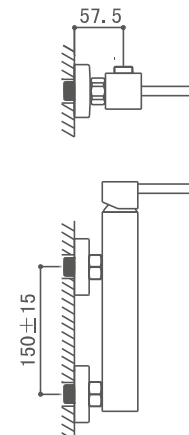

AMS92049C 20x20 ABS

Monomando para ducha con columna telescópica
Shower mixer with adjustable column
Mitigeur de douche avec colonne réglable