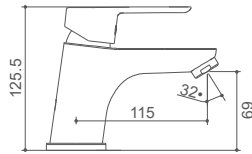

Monomando para Baño-Ducha con columna telescópica

Bath-Shower mixer with adjustable column

Mitigeur de bain-douche avec colonne réglable

PEK

PEK0761C
Monomando para lavabo
Wash basin mixer
Mitigeur de lavabo