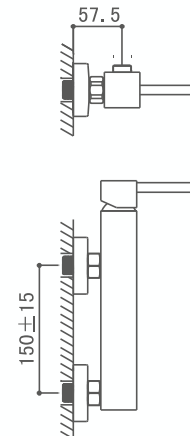

AMS93049C 20x20 ABS

Monomando para ducha con columna telescópica
Shower mixer with adjustable column
Mitigeur de douche avec colonne réglable