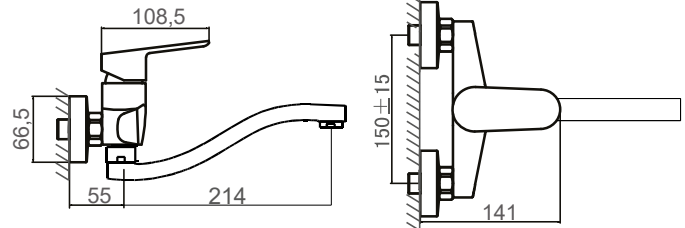

PEK0764S02C

Monomando de pared caño bajo
Wall mounted mixer
Mitigeur mural