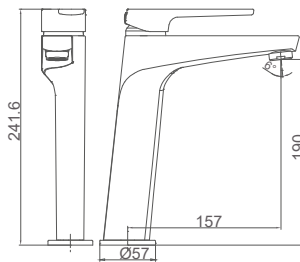

NYK17512C
Monomando para lavabo ALTO
Wash basin mixer HIGH
Mitigeur de lavabo HAUT