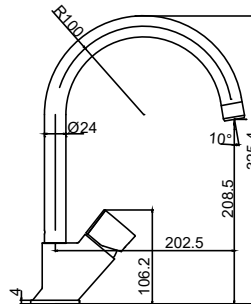

BER3655C
Monomando para cocina
Kitchen mixer
Mitigeur de cuisine