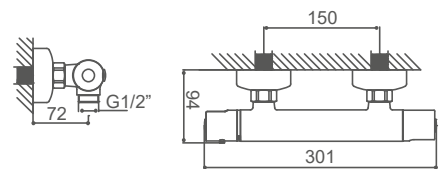

CDG16C

Termostático para ducha
Shower thermostatic mixer
Mitigeur thermostatique de douche

CDG147C  Ø20 ABS

CDG148C  20x20 ABS

Termostático ducha con columna telescópica
Shower thermostatic mixer with column
Mitigeur thermostatique de douche avec colonne