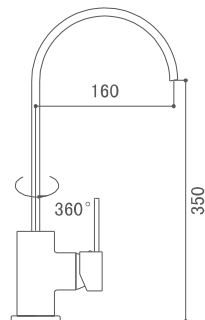

Monomando para cocina
Kitchen mixer
Mitigeur de cuisine