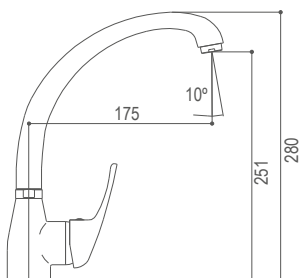

Mitigeur de douche

**CMIX
CMIX 2**

CMIX Ref. 73xxx

CMIX 2 Ref. 83xxx

73238C / 83238C

Monomando para cocina CAÑO FUNDIDO
Kitchen mixer CASTED SPOUT
Mitigeur de cuisine BEC FONDUE

73538C / 83538C

Monomando para cocina
Kitchen mixer
Mitigeur de cuisine