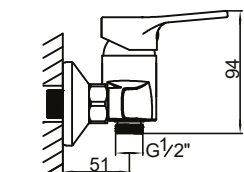

LIS2554C
Monomando para ducha
Shower mixer
Mitigeur de douche