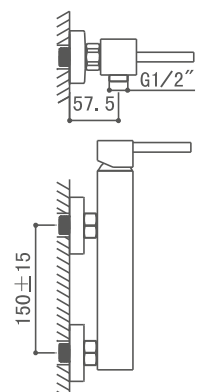

AMS9304C

Monomando para ducha
Shower mixer
Mitigeur de douche