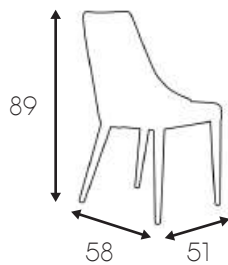

Medidas/Sizes/Dimensions