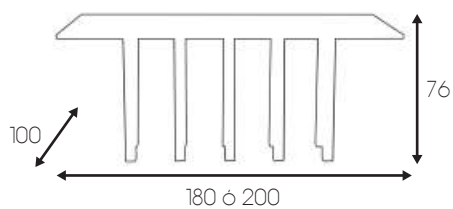

Colores/Colors/Couleurs

- Blanco óptico/Optical white/Blanc optique
- Negro/Black/Noir

Puntos/Points

- 819** Blanco óptico/Optical white/Blanc optique
- 743** Negro/Black/Noir

silla Alice br

Medidas/Sizes/Dimensions