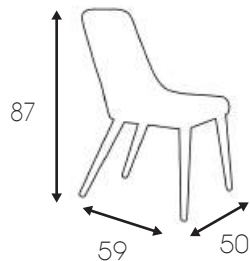

CHESTER

Medidas/Sizes/Dimensions

2 plazas / 2 places
160 x 87 x 70

3 plazas / 3 places
212 x 87 x 70

Colores/Colors/Couleurs

Negro / Black / Noir

Blanco / White / Blanc

Chocolate / Black / Noir

MIKONOS

mesa Kenya

Asiento desenfundable con cremallera y lavable.
Removable and washable zippered seat.
Siège à fermeture à glissière amovible et lavable.

Medidas/Sizes/Dimensions

Acabado/Finished/Fini

Tapizada en tela, patas de madera.
Upholstered in fabric, wooden legs.
Revêtue en tissu, pieds en bois.