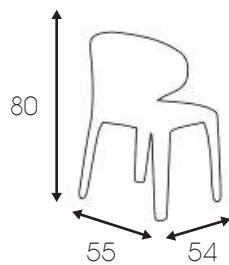

Puntos/Points

146

Medidas/Sizes/Dimensions

Acabado/Finished/Fini

Totalmente tapizada en PU mate.
Fully upholstered in matte polyurethane.
Entièrement revêtue de polyuréthane mat.

Colores/Colors/Couleurs

Beige