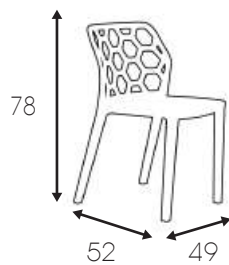

Puntos/Points

69

mesa Kenya

Medidas/Sizes/Dimensions

Acabado/Finished/Fini

Silla de metacrilato apilable.
Stackable methacrylate chair.
Chaise empilable en méthacrylate.

Colores/Colors/Couleurs

-  Marfil/Ivory/Ivoire
-  Transparente/Transparent
-  Rojo transparente/Transparent Red/
Rouge transparent

Puntos/Points

87

VICKY

Medidas/Sizes/Dimensions

Colores/Colors/Couleurs

Acabado/Finished/Fini

Silla de polipropileno apilable para interiores y exteriores.
Stackable polypropylene chair for indoor and outdoor use.
Chaise en polypropylène empilable pour l'intérieur et l'extérieur.