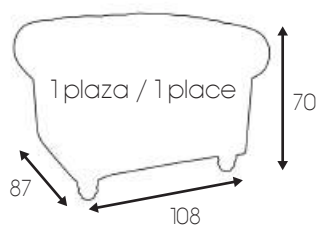

CHESTER

Medidas/Sizes/Dimensions

2 plazas / 2 places
160 x 87 x 70

3 plazas / 3 places
212 x 87 x 70

Colores/Colors/Couleurs

Negro / Black / Noir

Blanco / White / Blanc

Chocolate / Black / Noir