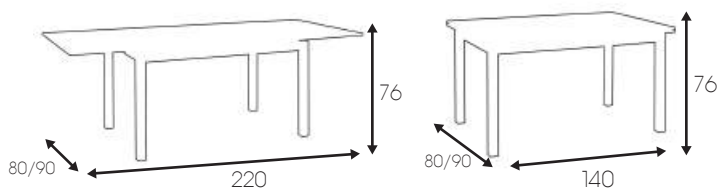

Puntos/Points

535 120 Ø

608 140 Ø

347 120 x 70

378 100 x 100

BIANCA

silla Stay

Medidas/Sizes/Dimensions