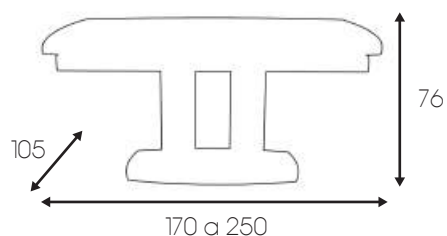

Medidas/Sizes/Dimensions

Colores/Colors/Couleurs

Acabado/Finished/Fini

Mesa eléctrica en cristal templado con base de acero inoxidable.

Para ver el funcionamiento de la mesa, visitar www.costaazul.es

Electric table in tempered glass with stainless steel base.

To see how the table works, visit www.costaazul.es

Table électrique en verre trempé avec base en acier inoxydable.

Pour découvrir le fonctionnement de la table, veuillez consulter www.costaazul.es

Puntos/Points

1270