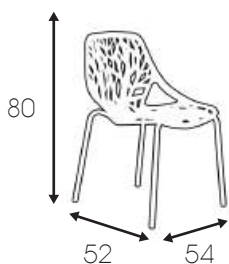

Puntos/Points

65

GARDEN

Medidas/Sizes/Dimensions

Colores/Colors/Couleurs

Acabado/Finished/Fini

Asiento y respaldo en polipropileno.
Estructura metálica mismo color. Apilable.
Seat and back in polypropylene.
Metal structure of the same colour. Stackable.
Assise et dossier en polypropylène.
Structure métallique de la même couleur. Empilable.