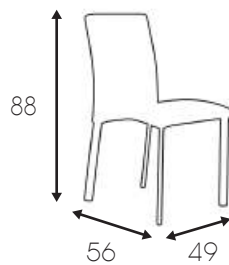

Medidas/Sizes/Dimensions

Acabado/Finished/Fini

Tapizada en PU. Patas en acero inoxidable pulido.
Upholstered in polyurethane. Polished stainless steel legs.
Revêtue de polyuréthane. Pieds en acier inoxydable poli.

Colores/Colors/Couleurs

	Blanco/White/Blanc
	Visón/Mink/Vison
	Chocolate/Chocolat
	Negro/Black/Noir

Puntos/Points

81