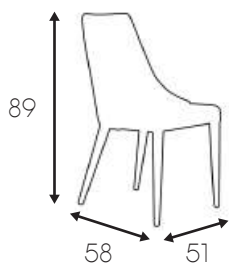

Medidas/Sizes/Dimensions

Acabado/Finished/Fini

Totalmente tapizada en PU.
Fully upholstered in polyurethane.
Entièrement revêtue de polyuréthane.

Colores/Colors/Couleurs

	Blanco/White/Blanc
	Visón/Mink/Vison
	Chocolate/Chocolat
	Negro/Black/Noir

Puntos/Points

98