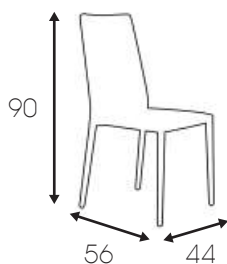

Medidas/Sizes/Dimensions

Acabado/Finished/Fini

Totalmente en tela. Apilable.
Fully upholstered in fabric. Stackable.
Entièrement en tissu. Empilable.

Colores/Colors/Couleurs

Blanco y negro/ Black & White/Noir et blanc

Gris/Grey/Gray

Chocolate/Chocolat

Negro/Black/Noir

Puntos/Points

38