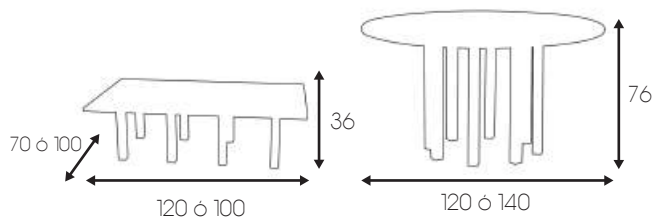

Puntos/Points

625 180 x 100

692 200 x 100

Medidas/Sizes/Dimensions

Colores/Colors/Couleurs

 Cristal templado / Tempered glass / Verre trempé

Acabado/Finished/Fini

Cristal templado 20 mm - 8 patas acero inoxidable.
Tempered glass 20 mm - 8 stainless steel legs.
Verre trempé 20 mm - 8 pieds acier inoxydable.

Puntos/Points

535 120 Ø

608 140 Ø

347 120 x 70

378 100 x 100

BIANCA

silla Stay

Medidas/Sizes/Dimensions