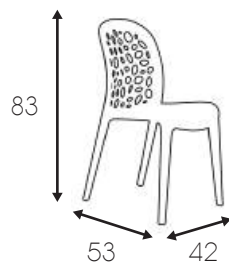

Puntos/Points

69

mesa Kenya

Medidas/Sizes/Dimensions

Acabado/Finished/Fini

Silla de metacrilato apilable.
Stackable methacrylate chair.
Chaise empilable en méthacrylate.

Colores/Colors/Couleurs

-  Marfil/Ivory/Ivoire
-  Transparente/Transparent
-  Rojo transparente/Transparent Red/
Rouge transparent

Puntos/Points

87

VICKY

Medidas/Sizes/Dimensions

Colores/Colors/Couleurs

Acabado/Finished/Fini

Silla de polipropileno apilable para interiores y exteriores.
Stackable polypropylene chair for indoor and outdoor use.
Chaise en polypropylène empilable pour l'intérieur et l'extérieur.