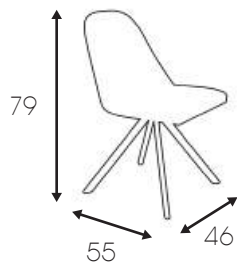

98

TOKYO

Medidas/Sizes/Dimensions

Colores/Colors/Couleurs

Acabado/Finished/Fini

Silla giratoria. Tapizada en tela, patas metal negro mate.
Swivel chair. Upholstered in fabric, metal legs, black matte.
Fauteuil pivotant. Revêtue en tissu, pieds en métal, noir mat.