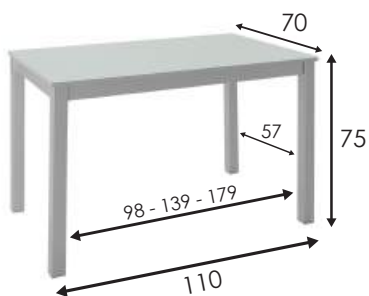

Table en verre trempé avec deux rallonges et une structure métallique de couleur gris argenté. Également disponible avec le plateau en porcelaine.

Medidas/Sizes/Dimensions

Cristal/Glass/Verre

Porcelánico/Porcelaine/Porcelain