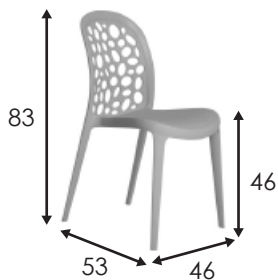

Blanco / White / Blanc

Gris / Grey / Gray

51