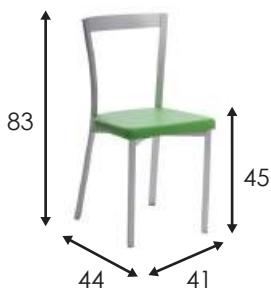

- Rojo / Red / Rouge
- Naranja / Orange
- Verde / Green / Vert
- Blanco / White / Blanc
- Negro / Black / Noir

48