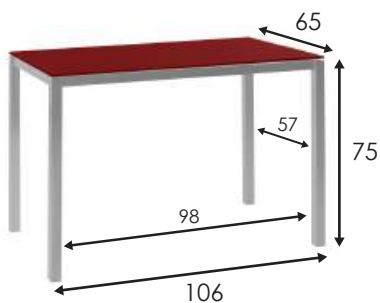

- Burdeos / Bordeaux
- Naranja / Orange
- Blanco / White / Blanc
- Negro / Black / Noir

114

275 Set* mesa + 4 sillas marina

*Set sólo en colores Naranja/Blanco/Negro