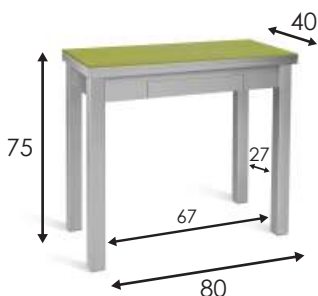

Medidas/Sizes/Dimensions

Colores/Colors/Couleurs

Puntos/Points

**190**

**256**

Set mesa + 2 taburetes\*

\*Taburete Lorena

Cerrada: 80x40x75 Abierta: 80x80x75