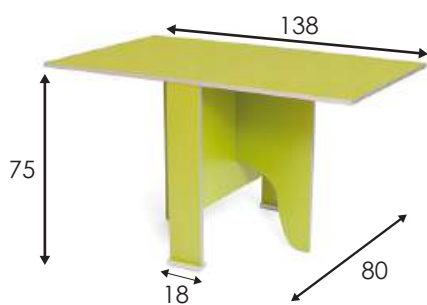

Medidas/Sizes/Dimensions

Colores/Colors/Couleurs

Puntos/Points

Cerrada: 80x18x75 Abierta 1 ala: 80x78x75

-  Rojo / Red / Rouge
-  Naranja / Orange
-  Verde / Green / Vert
-  Blanco / White / Blanc
-  Haya / Beech / Hêtre
-  Cerezo / Cherry / Cerisier