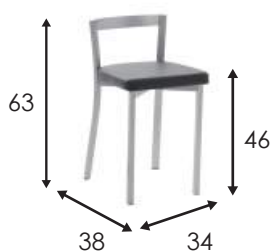

- Rojo / Red / Rouge
- Naranja / Orange
- Verde / Green / Vert
- Blanco / White / Blanc
- Negro / Black / Noir

42