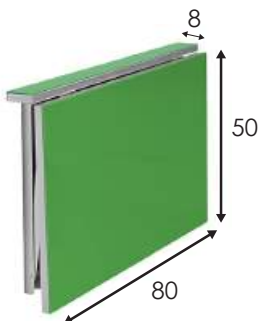

- Rojo / Red / Rouge
- Naranja / Orange
- Verde / Green / Vert
- Blanco / White / Blanc
- Negro / Black / Noir

99