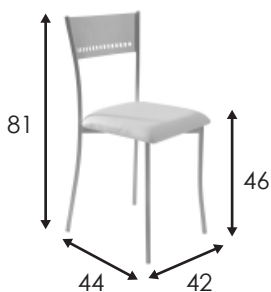

- Rojo / Red / Rouge
- Naranja / Orange
- Verde / Green / Vert
- Blanco / White / Blanc
- Negro / Black / Noir

44