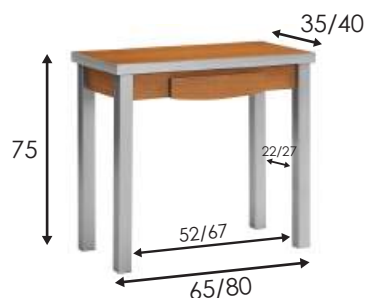

- Blanco / White / Blanc
- Haya / Beech / Hêtre
- Cerezo / Cherry / Cerisier

108 65x35

128 80x40

197 Set mesa 80 + 2 taburetes*

*Taburete Lorena

Cerrada: 65x35x75 Abierta: 65x70x75
Cerrada: 80x40x75 Abierta: 80x80x75