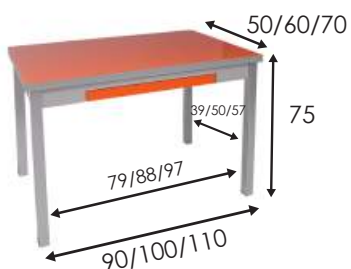

- Rojo / Red / Rouge
- Naranja / Orange
- Pistacho / Pistachio / Pistache
- Blanco / White / Blanc

219 90x50

226 100x60

237 110x70

291 Set mesa 90
+ 2 sillas*

381 Set mesa 100
+ 4 sillas*

392 Set mesa 110
+ 4 sillas*

Cerrada: 90x50x75 / 1 ext: 115x50x75 / 2 alas: 140x50x75
Cerrada: 100x60x75 / 1 ext: 125x60x75 / 2 alas: 150x60x75
Cerrada: 110x70x75 / 1 ext: 140x70x75 / 2 alas: 170x70x75