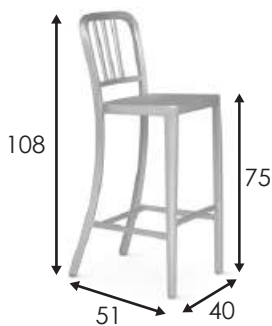

Tabouret haut entièrement conçu en aluminium brossé mat. La hauteur des pieds est réglable. Très léger.

---

Medidas/Sizes/Dimensions

Colores/Colors/Couleurs

Puntos/Points

---

Aluminio / Aluminum / Aluminium