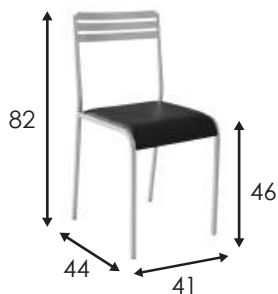

- Rojo / Red / Rouge
- Naranja / Orange
- Verde / Green / Vert
- Blanco / White / Blanc
- Negro / Black / Noir

44