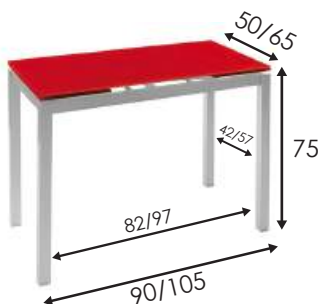

- Rojo / Red / Rouge
- Naranja / Orange
- Verde / Green / Vert
- Blanco / White / Blanc
- Negro / Black / Noir

205 90x50

230 105x65

278 Set mesa
90 + 2 sillas*

385 Set mesa
105 + 4 sillas*

*Sillas Bianca

Cerrada: 90x50x75 / 1 ext: 115x50x75 / 2 ext: 140x50x75
Cerrada: 105x65x75 / 1 ext: 135x65x75 / 2 ext: 165x65x75