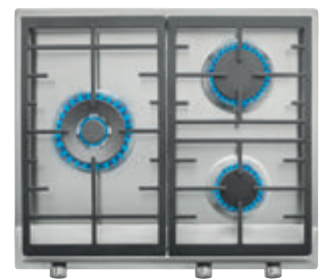

TOTAL EX 70.1 5G DR

Ref. (But.) 40212040 | EAN: 8421152144640
Ref. (Nat.) 40212240 | EAN: 8421152144657
PRECIO 350,00 €

- Ancho de placa 68 cm y fondo 50 cm
- Autoencendido integrado en quemador
- Seguridad por termopar en cada quemador
- 5 quemadores gas: 1 doble (4,00 kW) + 2 (1,75 kW) + 1 (2,80 kW) + 1 (1,00 kW)
- Parrillas de fundición amplia superf.

TOTAL EX 60.1 4G DR

Ref. (But.) 40212010 | EAN: 8421152144688
Ref. (Nat.) 40212210 | EAN: 8421152144695
PRECIO 290,00 €

- Ancho de placa 58 cm y fondo 50 cm
- Autoencendido integrado en quemador
- Seguridad por termopar en cada quemador
- 4 quemadores gas: 1 doble (4,00 kW)+ 1 (1,75 kW) + 1 (2,80 kW)+ 1 (1,00 kW)
- Parrillas de fundición amplia superf.

TOTAL EX 60.1 4G

Ref. (But.) 40212001 | EAN: 8421152144701
Ref. (Nat.) 40212201 | EAN: 8421152144718
PRECIO 265,00 €

- Ancho de placa 58 cm y fondo 50 cm
- Autoencendido integrado en quemador
- Seguridad por termopar en cada quemador
- 4 quemadores gas: 1 (2,80 kW)+ 2 (1,75 kW) + 1 (1,00 kW)
- Parrillas de fundición amplia superf.

TOTAL EX 60.1 3G DR

Ref. (But.) 40212020 | EAN: 8421152144664
Ref. (Nat.) 40212220 | EAN: 8421152144671
PRECIO 265,00 €

- Ancho de placa 58 cm y fondo 50 cm
- Autoencendido integrado en quemador
- Seguridad por termopar en cada quemador
- 3 quemadores gas: 1 doble (4,00 kW)+ 2 (1,75 kW) + 1 (2,80 kW)
- Parrillas de fundición amplia superf.