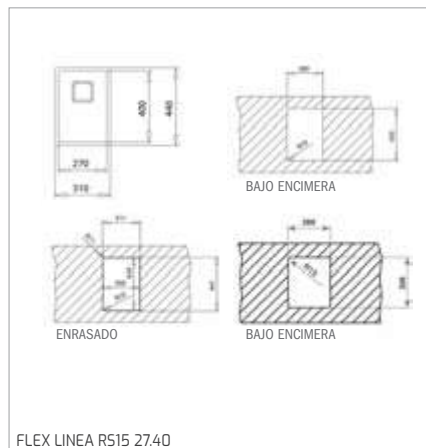

DIBUJOS DE ENCASTRE