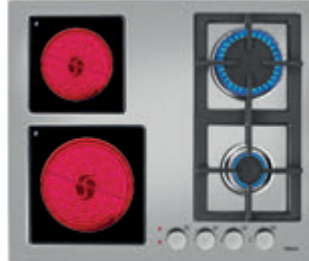

EASY GBC 63010

Ref. (But.) 112580001 | EAN: 8434778002959
Ref. (Nat.) 112580002 | EAN: 8434778002966
PRECIO 220,00 €

- CristalGas redondeado
- Autoencendido integrado en quemador
- Seguridad por termopar en cada quemador
- 3 quemadores gas: 1 doble (3,50 kW) + 1 (1,75 kW) + 1 (1,00 kW)
- Parrillas de fundición individuales

GAS

TOTAL EFX 70.1 5G DR

Ref. (But.) 112610012 | EAN: 8434778003246
Ref. (Nat.) 112610013 | EAN: 8434778003284
PRECIO 360,00 €

- Ancho de la placa 75 cm
- Autoencendido integrado en quemador
- Seguridad por termopar en cada quemador
- 5 quemadores gas: 1 doble (4,00 kW) + 2 (1,75 kW) + 1 (3,00 kW) + 1 (1,00 kW)
- Parrillas de fundición

TOTAL EFX 60.1 4G DR

Ref. (But.) 112610014 | EAN: 8434778003253
Ref. (Nat.) 112610015 | EAN: 8434778003260
PRECIO 310,00 €

- Autoencendido integrado en quemador
- Seguridad por termopar en cada quemador
- 4 quemadores gas: 1 doble (4,00 kW) + 2 (1,75 kW) + 1 (1,00 kW)
- Parrillas de fundición

TOTAL EFX 60 2G 2H

Ref. (But.) 40214040 | EAN: 8421152132036
Ref. (Nat.) 40214240 | EAN: 8421152132043
PRECIO 335,00 €

- Vitrocerámica + gas
- Autoencendido integrado en quemador
- Seguridad por termopar en cada quemador
- 2 quemadores gas: 1 (3,00 kW) + 1 (1,00 kW)
- 2 zonas de cocción: 1 (Ø180 mm) + 1 (Ø145 mm)
- Parrillas de fundición

TOTAL EX 90.1 5G DR LEFT

Ref. (But.) 40212090 | EAN: 8421152152980
Ref. (Nat.) 40212290 | EAN: 8421152152997
PRECIO 410,00 €

- Ancho de placa 86 cm y fondo 50 cm.
- Autoencendido integrado en quemador
- Seguridad por termopar en cada quemador
- 5 quemadores gas: 1 doble (4,00 kW)+ 3 (1,75 kW) + 1 (3,00 kW)
- Parrillas de fundición amplia superf.