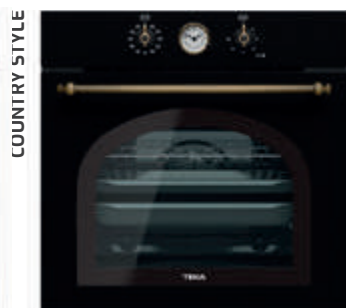

COUNTRY STYLE

TOTAL HSB 610

Ref. (Negro) 41560114 | EAN: 8421152157688
Ref. (Blanco) 41560115 | EAN: 8421152157695
PRECIO 320,00 €

- Horno multifunción - 6 funciones
- Sistema de limpieza Hydroclean ECO
- Sistema de 1 guía Plus-Extension, 5 alturas
- Programador mecánico
- Puerta de dos cristales
- Capacidad: 71 litros brutos
- Clasificación: A

TOTAL HRB 6300

Ref. 111010010 | EAN: 8434778008616
PRECIO 470,00 €

- Color Antracita
- Horno multifunción SurroundTemp - 9 funciones
- Sistema de limpieza Hydroclean PRO
- Sistema de 1 guía Plus-Extension, 5 alturas
- Reloj analógico con programador mecánico
- Puerta de dos cristales
- Capacidad: 71 litros brutos / Clasificación: A

TOTAL HRB 6300

Ref. 111010012 | EAN: 8434778008630
PRECIO 470,00 €

- Color Vainilla
- Horno multifunción SurroundTemp - 9 funciones
- Sistema de limpieza Hydroclean PRO
- Sistema de 1 guía Plus-Extension, 5 alturas
- Reloj analógico con programador mecánico
- Puerta de dos cristales
- Capacidad: 71 litros brutos / Clasificación: A

TOTAL HRB 6100

Ref. 111010006 | EAN: 8434778008579
PRECIO 430,00 €

- Color Antracita
- Horno multifunción - 6 funciones
- Sistema de limpieza Hydroclean ECO
- Sistema de 1 guía Plus-Extension, 5 alturas
- Programador mecánico
- Reloj analógico con programador mecánico
- Puerta de dos cristales
- Capacidad: 71 litros brutos
- Clasificación: A

EASY

EASY HBB 605

Ref. 41560053 | EAN: 8421152157671
PRECIO 295,00 €

- Horno multifunción - 6 funciones
- Sistema de limpieza Hydroclean ECO
- Soportes cromados, 5 alturas
- Programador mecánico
- Puerta de dos cristales
- Capacidad: 71 litros brutos
- Clasificación: A

EASY HBB 535

Ref. 41560042 | EAN: 8421152157664
PRECIO 280,00 €