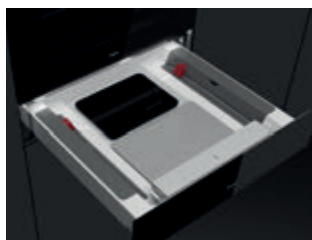

EASY HBC 535

Ref. 41531010 | EAN: 8421152148440

PRECIO 340,00 €

- Horno convencional - 3 funciones
- Sistema de limpieza Hydroclean ECO
- Programador mecánico
- Soportes cromados, 5 alturas
- Puerta de tres cristales
- Capacidad: 49 litros brutos
- Clasificación: A

CALIENTAPLATOS

DISTRIBUCIÓN SELECTIVA

MAESTRO VS 1520 GS CRISTAL

Ref. 111600004 | EAN: 8434778008913

PRECIO 405,00 €

- Envasador al vacío Cristal Color **sin frontal**
- Báscula de cocina
- Soporte para rollo de aluminio y transparente
- Espacio para guardar accesorios
- Autocierre
- Cierre suave