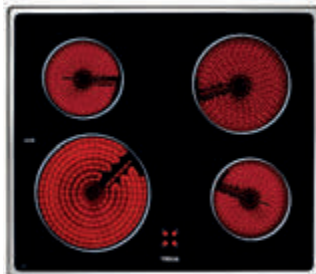

**EASY EFX 30.1 2P**

Ref. 40214505 | EAN: 8421152155752  
**PRECIO 140,00 €**

- Placa eléctrica
- Ancho de placa 30.5 cm
- 2 zonas: 1 (Ø145mm) + 1 (Ø180 mm)
- Limitador térmico en ambas placas
- Potencia 3.500 W

POLIVALENTES

**EASY VT N DC**

Ref. 10204063 | EAN: 8421152021781  
**PRECIO 335,00 €**

- Placa vitrocerámica
- Ancho de placa 59 cm
- Gestión a través de los mandos instalados en los paneles de control en los hornos serie ME
- 4 zonas: 1 (Ø145mm) + 2 (Ø180 mm) +1 (Ø120/210 mm)
- Potencia 6.900 W