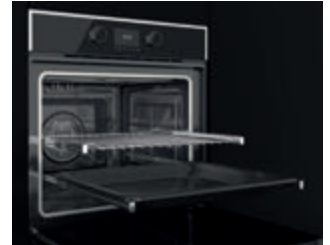

GUÍAS TELESCÓPICAS

Ref. 101490000 | EAN: 8434777000024
PRECIO 60,00 €

- Guía telescópica FULL EXTENSION

Ref. 111490009 | EAN: 8434778017205
PRECIO 35,00 €
· Guía telescópica PLUS EXTENSION
Pueden ser instaladas en hornos con guías cromadas