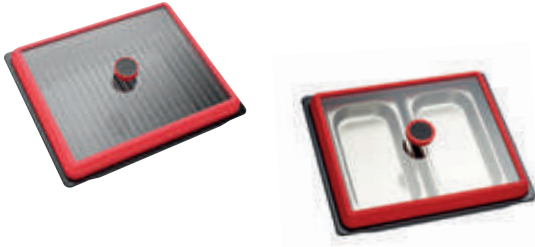

HORNOS

KIT STEAMBOX

Ref. 41599012 | EAN: 84211522150184
PRECIO 140,00 €

- Permite cocinar diferentes platos al mismo tiempo
- Cocina de forma saludable los alimentos al vapor
- Compuesto por: 2 bandejas individuales, 1 bandeja extra profunda, 1 parrilla interior y una tapa de cristal con válvula de salida