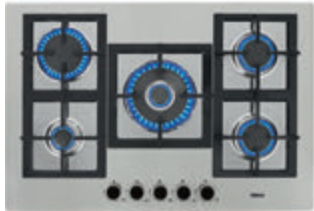

EASY GBC 63010

Ref. (But.) 112580001 | EAN: 8434778002959
Ref. (Nat.) 112580002 | EAN: 8434778002966
PRECIO 220,00 €

- CristalGas redondeado
- Autoencendido integrado en quemador
- Seguridad por termopar en cada quemador
- 3 quemadores gas: 1 doble (3,50 kW) + 1 (1,75 kW) + 1 (1,00 kW)
- Parrillas de fundición individuales

GAS

TOTAL EFX 70.1 5G DR

Ref. (But.) 112610012 | EAN: 8434778003246
Ref. (Nat.) 112610013 | EAN: 8434778003284
PRECIO 360,00 €

- Ancho de la placa 75 cm
- Autoencendido integrado en quemador
- Seguridad por termopar en cada quemador
- 5 quemadores gas: 1 doble (4,00 kW) + 2 (1,75 kW) + 1 (3,00 kW) + 1 (1,00 kW)
- Parrillas de fundición

TOTAL EFX 60.1 4G DR

Ref. (But.) 112610014 | EAN: 8434778003253
Ref. (Nat.) 112610015 | EAN: 8434778003260
PRECIO 310,00 €

- Autoencendido integrado en quemador
- Seguridad por termopar en cada quemador
- 4 quemadores gas: 1 doble (4,00 kW) + 2 (1,75 kW) + 1 (1,00 kW)
- Parrillas de fundición

TOTAL EFX 60 2G 2H

Ref. (But.) 40214040 | EAN: 8421152132036
Ref. (Nat.) 40214240 | EAN: 8421152132043
PRECIO 335,00 €

- Vitrocerámica + gas
- Autoencendido integrado en quemador
- Seguridad por termopar en cada quemador
- 2 quemadores gas: 1 (3,00 kW) + 1 (1,00 kW)
- 2 zonas de cocción: 1 (Ø180 mm) + 1 (Ø145 mm)
- Parrillas de fundición

TOTAL EX 90.1 5G DR LEFT

Ref. (But.) 40212090 | EAN: 8421152152980
Ref. (Nat.) 40212290 | EAN: 8421152152997
PRECIO 410,00 €

- Ancho de placa 86 cm y fondo 50 cm.
- Autoencendido integrado en quemador
- Seguridad por termopar en cada quemador
- 5 quemadores gas: 1 doble (4,00 kW)+ 3 (1,75 kW) + 1 (3,00 kW)
- Parrillas de fundición amplia superf.