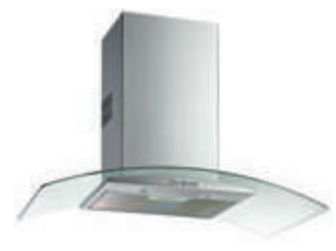

TOTAL NC 985 / 785

Ref. (985) 40455382 | EAN: 8421152130537
PRECIO 330,00 €

Ref. (785) 40455381 | EAN: 8421152130520
PRECIO 315,00 €

- Decorativa de 90 cm / 70 cm
- Mandos electrónicos con programador
- 3 velocidades + intensiva
- Motor blindado "ECOPOWER"
- Extracción: min. 315 m³/h-int. 807 m³/h
- Potencia sonora: min. 56 dbA - max. 68 dbA
- Clasificación: A