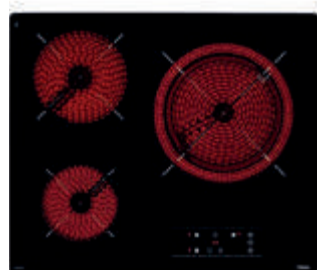

EASY TB 6315

1. Ref. 40239032 | EAN: 8421152148235
   PRECIO 240,00 €
2. Cristal redondeado
   - Touch Control con programador
   - 3 zonas: 1(Ø145 mm)+1(Ø180 mm) + 1 (Ø210/270 mm)
   - Función golpe de cocción
   - Función cronómetro con avisador
   - Potencia 5.400 W