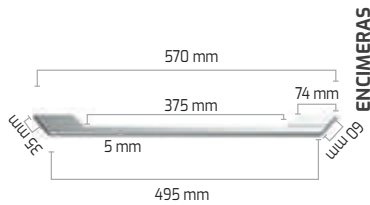

TIRADOR HORNO GEOMETRIC

Ref. 111490008 | EAN: 8434778017182
PRECIO 55,00 €

- Tirador ergonómico horno
- Estética slim geometric
- Acero inoxidable