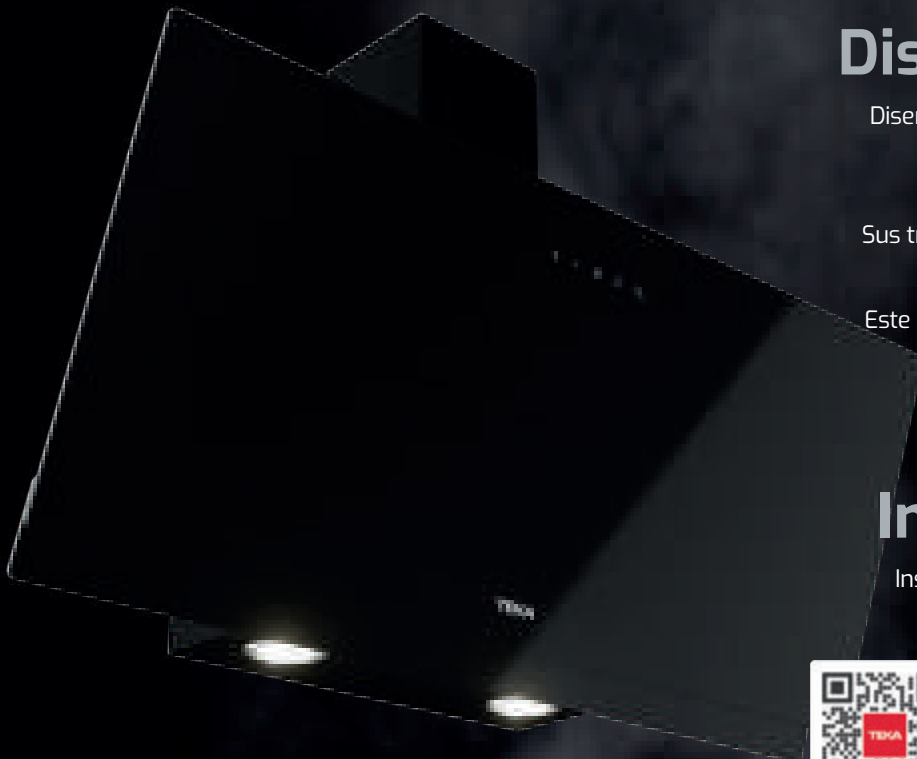

Diseño vanguardista

Diseño minimalista con acabado en cristal que dota al espacio de tu cocina de un elemento exclusivo y funcional.

Sus trazos crean un estilo exclusivo integrándose en el ambiente de una manera limpia y uniforme.

Este nuevo diseño hará que disfrutes no sólo de sus excepcionales funciones sino de un espacio moderno y agradable en tu cocina.

Instalación versátil

Instalación con o sin cubretubos. En recirculación o con salida al exterior.

Todas las opciones que necesitas en esta amplia gama donde cada campana se integra en tu cocina como una pequeña pieza de arte, convirtiendo tu cocina en un espacio muy especial.