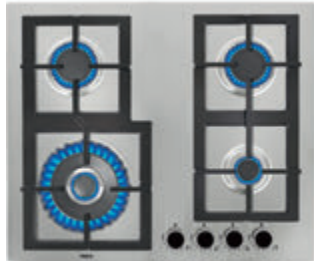

EASY GBC 63010

Ref. (But.) 112580001 | EAN: 8434778002959
Ref. (Nat.) 112580002 | EAN: 8434778002966
PRECIO 220,00 €

- CristalGas redondeado
- Autoencendido integrado en quemador
- Seguridad por termopar en cada quemador
- 3 quemadores gas: 1 doble (3,50 kW) + 1 (1,75 kW) + 1 (1,00 kW)
- Parrillas de fundición individuales

GAS

TOTAL EFX 70.1 5G DR

Ref. (But.) 112610012 | EAN: 8434778003246
Ref. (Nat.) 112610013 | EAN: 8434778003284
PRECIO 360,00 €

- Ancho de la placa 75 cm
- Autoencendido integrado en quemador
- Seguridad por termopar en cada quemador
- 5 quemadores gas: 1 doble (4,00 kW) + 2 (1,75 kW) + 1 (3,00 kW) + 1 (1,00 kW)
- Parrillas de fundición

TOTAL EFX 60.1 4G DR

Ref. (But.) 112610014 | EAN: 8434778003253
Ref. (Nat.) 112610015 | EAN: 8434778003260
PRECIO 310,00 €

- Autoencendido integrado en quemador
- Seguridad por termopar en cada quemador
- 4 quemadores gas: 1 doble (4,00 kW) + 2 (1,75 kW) + 1 (1,00 kW)
- Parrillas de fundición

TOTAL EFX 60 2G 2H

Ref. (But.) 40214040 | EAN: 8421152132036
Ref. (Nat.) 40214240 | EAN: 8421152132043
PRECIO 335,00 €

- Vitrocerámica + gas
- Autoencendido integrado en quemador
- Seguridad por termopar en cada quemador
- 2 quemadores gas: 1 (3,00 kW) + 1 (1,00 kW)
- 2 zonas de cocción: 1 (Ø180 mm) + 1 (Ø145 mm)
- Parrillas de fundición

TOTAL EX 90.1 5G DR LEFT

Ref. (But.) 40212090 | EAN: 8421152152980
Ref. (Nat.) 40212290 | EAN: 8421152152997
PRECIO 410,00 €

- Ancho de placa 86 cm y fondo 50 cm.
- Autoencendido integrado en quemador
- Seguridad por termopar en cada quemador
- 5 quemadores gas: 1 doble (4,00 kW)+ 3 (1,75 kW) + 1 (3,00 kW)
- Parrillas de fundición amplia superf.