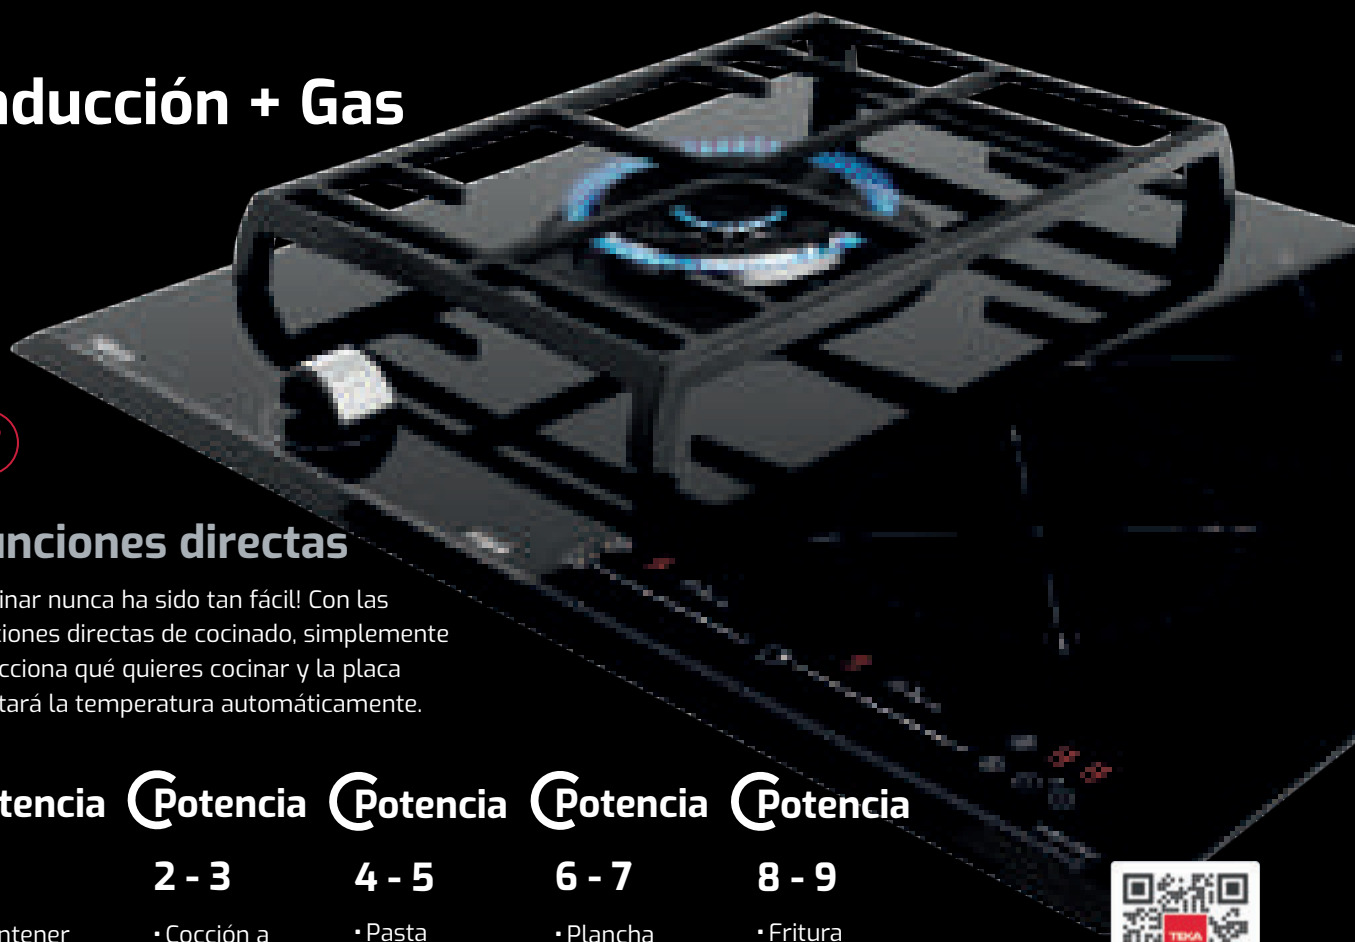

TekaHybrid

Lo mejor de ambos mundos

Exact Flame

Cocina tradicional con la última tecnología. ¡Todo en uno!

Intentar averiguar la potencia del fuego ya es cosa del pasado. Con ExactFlame puedes controlar fácilmente la intensidad de la llama con la mayor precisión.

Puedes elegir el rango de potencia del 1 al 9 y estar listo para cualquier tipo de cocción en todo momento.

MultiSlider

Fácil y preciso: así es cocinar con Teka.

Tenerlo todo bajo control nunca fue tan fácil y rápido.

Con MultiSlider, puedes elegir la potencia que desees de manera independiente en cada fuego.

Desliza el dedo o presiona el nivel de potencia que quieras para un resultado perfecto.

Inducción + Gas

Funciones directas

¡Cocinar nunca ha sido tan fácil! Con las funciones directas de cocinado, simplemente selecciona qué quieres cocinar y la placa ajustará la temperatura automáticamente.

Potencia Potencia Potencia Potencia Potencia

1

• Mantener Caliente

2 - 3

• Cocción a fuego lento

4 - 5

• Pasta
• Patatas y verduras

6 - 7

• Plancha

8 - 9

• Fritura
• Hervir
• Saltear