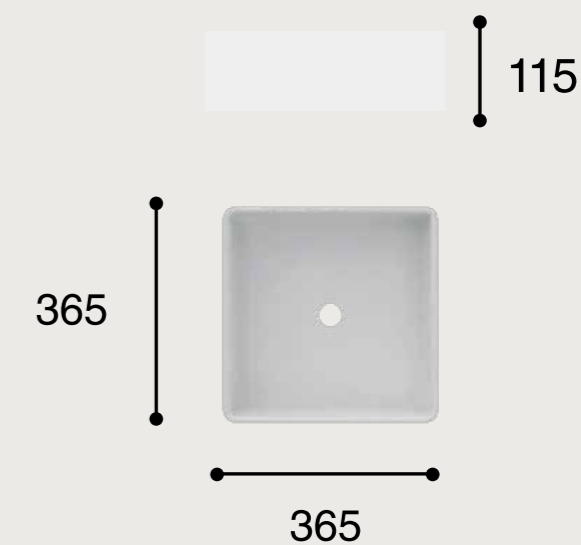

CÓDIGO / CODAGE

03.0150.277

LSB36X36X11,50