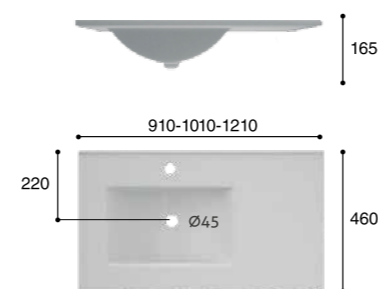

**THIN DESPLAZADO****CARACTERÍSTICAS**

Lavabo de sobre mueble.  
Con rebosadero.  
Porcelana blanca.

**FONCTIONNALITÉS**

Vasque à poser.  
Avec trop-plein.  
Porcelaine blanche.

**MEDIDAS****REFERENCIA**

IZQ/DCHA	810x460	03.095.277
IZQ/DCHA	910x460	03.0128.277
IZQ/DCHA	1010x460	03.0167.277
IZQ/DCHA	1210x460	03.0205.277