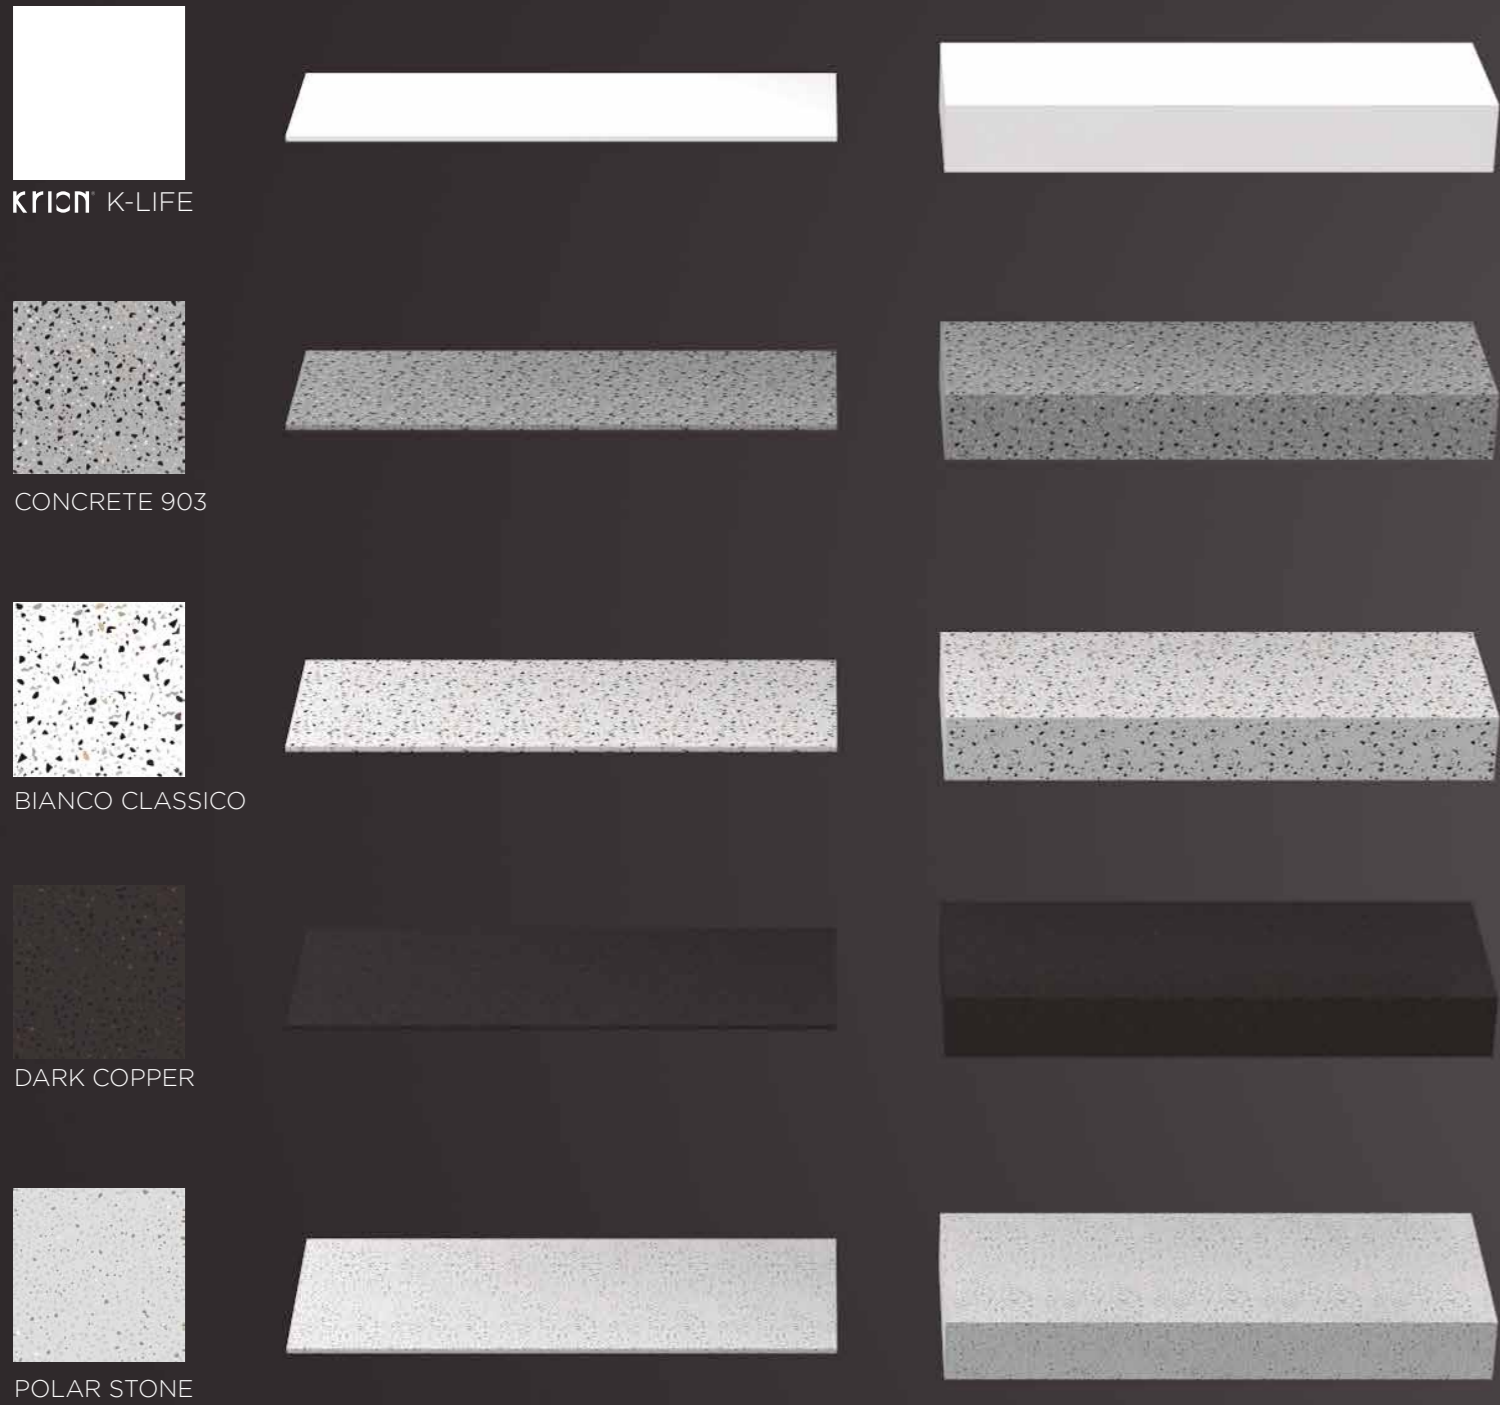

# TABLEROS

KRION K-LIFE

CONCRETE 903

BIANCO CLASSICO

DARK COPPER

POLAR STONE