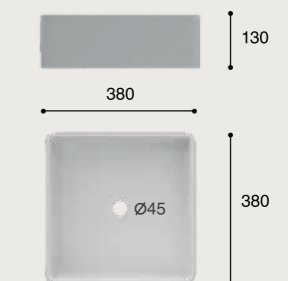

CÓDIGO / CODAGE

03.081.277

LAV.APIS