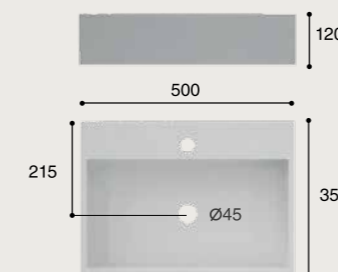

CÓDIGO / CODAGE

03.0100.277 LAV.LEO
03.013.277 TLI

Juego de sujección