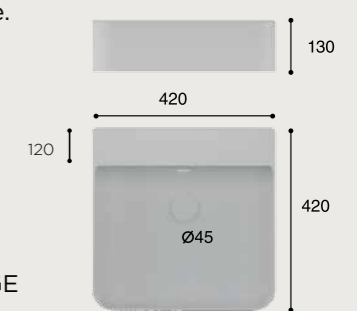

FONCTIONNALITÉS

Lavabo suspendu. Avec trop-plein. Kit de fixation non inclus. Avec trou pour le robinet. Porcelaine blanche. Finition brillant

CÓDIGO / CODAGE

03.099.277 LAV.EUME
03.013.277 TLI

Juego de sujección