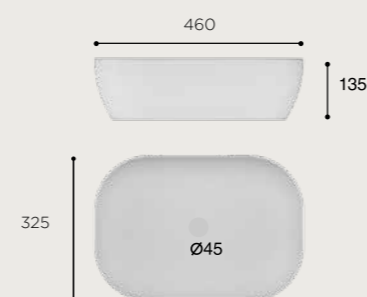

## CÓDIGO / CODAGE

03.0136.277 LAV.ISEO

\* ES POSIBLE QUE EL DIBUJO VARIE DE UN MODELO A OTRO.  
\*LES TEXTURES DE CES VASQUES PEUVENT VARIER