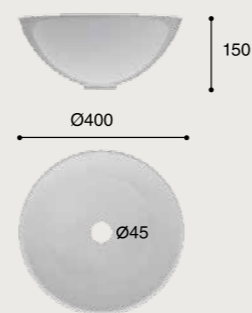

## FONCTIONNALITÉS

Vasque à poser. Sans trop-plein. Porcelaine en  
deux couleurs.  
Finition brillant