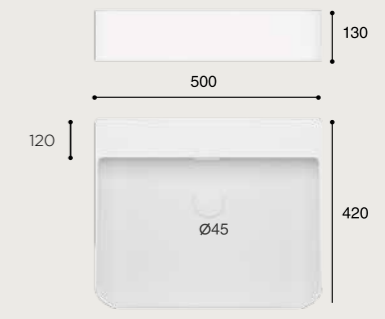

CÓDIGO / CODAGE

03.0117.277

LAV.SIL