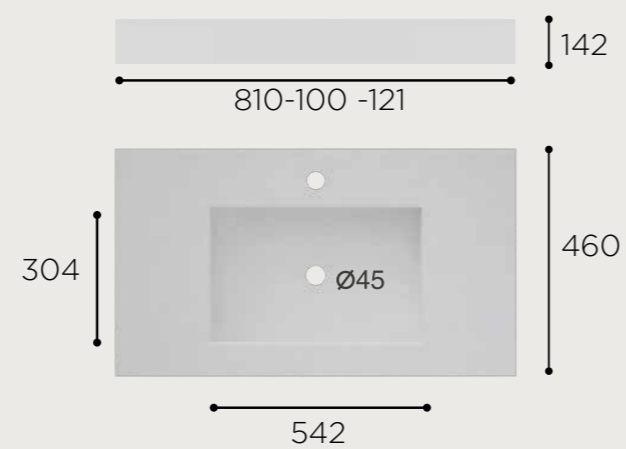

HERA FALDÓN

MATE

CARACTERÍSTICAS

Lavabo de resin stone 1 seno con faldón. Tornillería incluida. Toallero incluido. Incluye agujero de grifo y rebosadero.

FONCTIONNALITÉS

Lavabo en pierre de résine 1 vasque avec jupe. Kit fixation inclus. Porte-serviettes inclus. Comprend un trou pour robinet et un trop-plein

CÓDIGO / CODAGE

810x460	03.0340.277	EGCHRM81X46
1010x460	03.0398.277	EGCHRM101X46
1210x460	03.0445.277	EGCHRM121X46

HERA FALDÓN

MATE

CARACTERÍSTICAS

Lavabo de resin stone 2 senos con faldón. Tornillería incluida. Toallero incluido. Incluye agujero de grifo y rebosadero.

FONCTIONNALITÉS

Lavabo résine stone 2 vasques avec jupe. kit de fixation inclus. Porte-serviettes inclus. Deux trous pour robinet et deux trop pleins.

CÓDIGO / CODAGE

1410 x460	03.0590.277	GCHRM141D

HERA

BRILLO

CARACTERÍSTICAS

Lavabo de resin stone 1 seno. Incluye agujero de grifo y rebosadero.

FONCTIONNALITÉS

Lavabo en résine stone à poser sur meuble. 1 vasque. Comprend un trou pour robinet et un trop-plein

CÓDIGO / CODAGE

710x460	03.0160.277
810x460	03.0170.277
910x460	03.0185.277
1010x460	03.0190.277
1210x460	03.0216.277
1010 IZQUIERDA	03.0194.277
1210 IZQUIERDA	03.0232.277