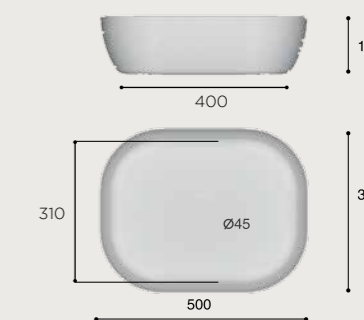

CÓDIGO / CODAGE

03.098.277

LAV.AMUR