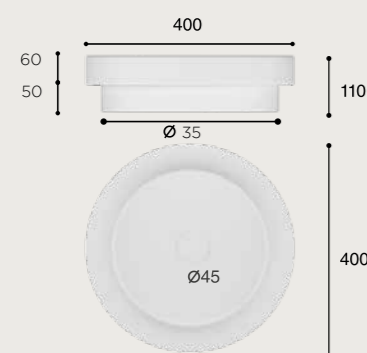

CÓDIGO / CODAGE

03.086.277

LAV.ONT