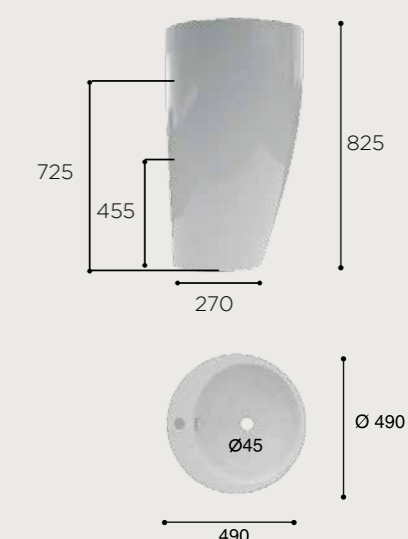

GEMINI 75

BLANCO BRILLO

CARACTERÍSTICAS

Lavabo de sobre encimera. Con rebosadero.
Porcelana blanca. Lleva agujero de grifo.

FONCTIONNALITÉS

Vasque à poser.
Avec trou pour le robinet
Avec trop-plein
Porcelaine blanche.
Finition brillant.

MEDIDAS

03.0220.277 LAV.GEMINI

MENFIS

BLANCO BRILLO

CARACTERÍSTICAS

Lavabo de sobre encimera. Con rebosadero.
Porcelana blanca.

FONCTIONNALITÉS

Vasque à poser.
Avec trop-plein
Porcelaine blanche.
Finition brillant.

CÓDIGO / CODAGE

03.0115.277

LAV.MENFIS

PIETRO

BLANCO BRILLO

CARACTERÍSTICAS

Lavabo de pie. Con rebosadero. Porcelana blanca.
Lleva agujero de grifo.

FONCTIONNALITÉS

Vasque à poser. Avec trou pour le robinet
Avec trop-plein
Finition brillant.

CÓDIGO / CODAGE

03.0590.277

LAV.PIET