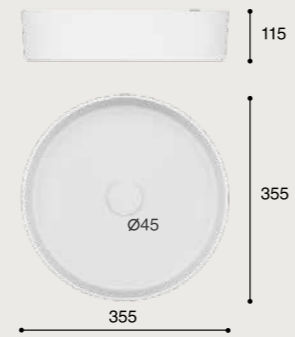

CÓDIGO / CODAGE

03.0185.277 LOGO35X35X12