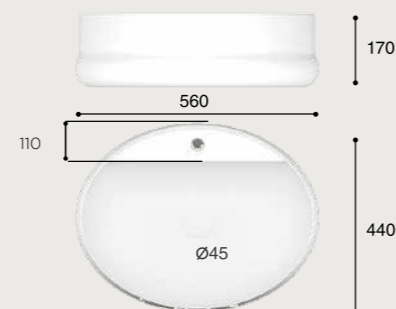

CÓDIGO / CODAGE

03.0122.277

LAV.TORMES