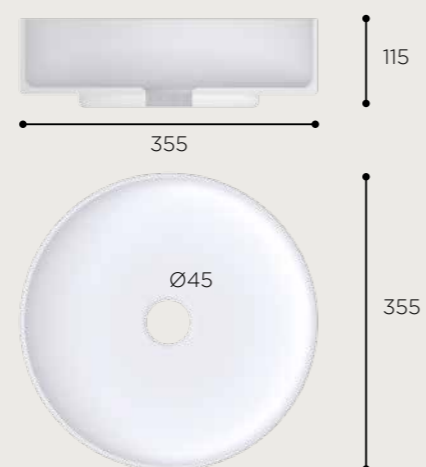

CÓDIGO / CODAGE

03.0140.277

LAV.COMO