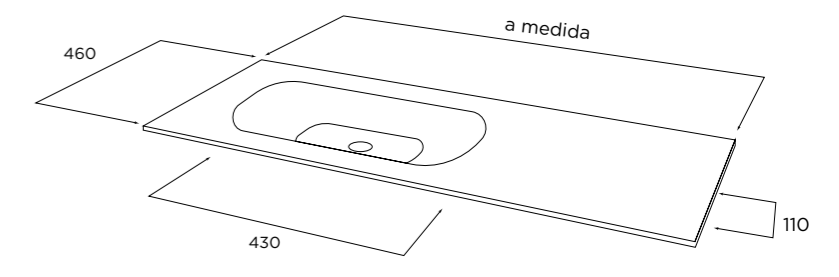

DESPLAZADO

CODIFICACIÓN

CENTRADO

MEDIDAS

1 SENO

ENCIMERA CON
FALDÓN

MEDIDA
SENO

81x46	03.0220.277	03.0409.227	
91x46	03.0285.277	03.0487.227	
101x46	03.0285.277	03.0498.227	
111x46	03.0315.277	03.0539.227	
121x46	03.0315.277	03.0550.227	43X99
131x46	03.0390.277	03.0638.227	
141x46	03.0390.277	03.0648.227	
151x46	03.0415.277	03.0685.227	
161x46	03.0415.277	03.0695.227	

DESPLAZADO

MEDIDAS

1 SENO

ENCIMERA CON
FALDÓN

MEDIDA
SENO

101x46	03.0330.277	03.0513.227	
111x46	03.0330.277	03.0539.227	
121x46	03.0330.277	03.0565.227	
131x46	03.0420.277	03.0669.227	43X99
141x46	03.0420.277	03.0680.227	
151x46	03.0435.277	03.0706.227	
161x46	03.0435.277	03.0716.227	

ACCESORIOS

Zócalo (5 cm.) 0,80 /cm lineal
25 mínimo
Plinthes (5cm)
25 minimum

Estructura soporte (1 ud). 03.022.277
Structure de support (1ud)

Toallero frontal o lateral 03.040.277
Port serviette frontal au latérale :