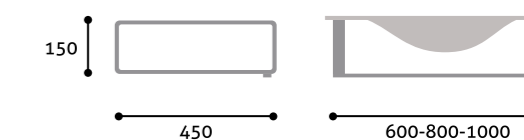

REFERENCIA

03.060.277
03.070.277
03.080.277