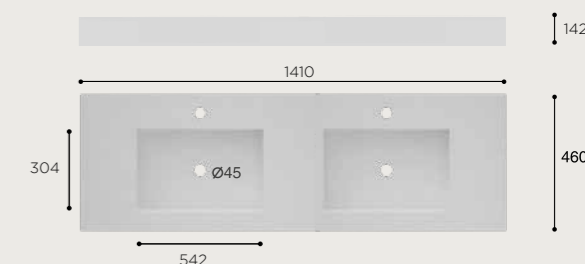

FONCTIONNALITÉS

Lavabo résine stone 2 vasques avec jupe. kit de fixation inclus. Porte-serviettes inclus. Deux trous pour robinet et deux trop pleins.

CÓDIGO / CODAGE

1410 x460	03.0590.277	GCHRM141D