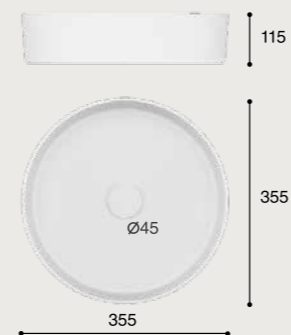

CÓDIGO / CODAGE

03.0390.277 LOBING35X35X12