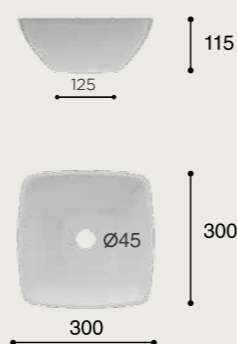

FONCTIONNALITÉS

Vasque à poser. Sans trop-plein.
Porcelaine blanche.
Finition brillant.

CÓDIGO /CODAGE

03.079.277

LAV.AURE