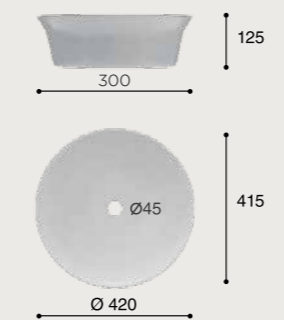

FONCTIONNALITÉS

Vasque à poser. Sans trop-plein.
Porcelaine blanche.
Finition brillant.

CÓDIGO / CODAGE

03.090.277

LAV.AJAX