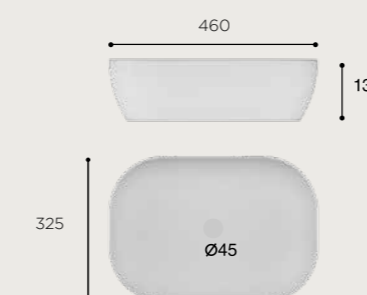

CÓDIGOS / CODAGE

03.0136.277 LAV.ORTA