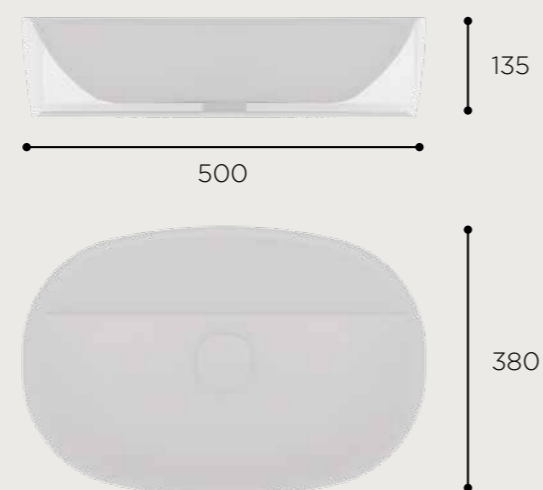

CÓDIGO / CODAGE

03.0150.277

LAV.FURNASBM

FURNAS

BLANCO BRILLO

CARACTERÍSTICAS

Lavabo de sobre encimera. Sin rebosadero.
Agujero de grifo incluido.

FONCTIONNALITÉS

Vasque à poser. Sans trop-plein.
Porcelaine blanche.
Avec trou pour le robinet
Finition brillant.

CÓDIGO / CODAGE

03.098.277

LAV.FURNASBB