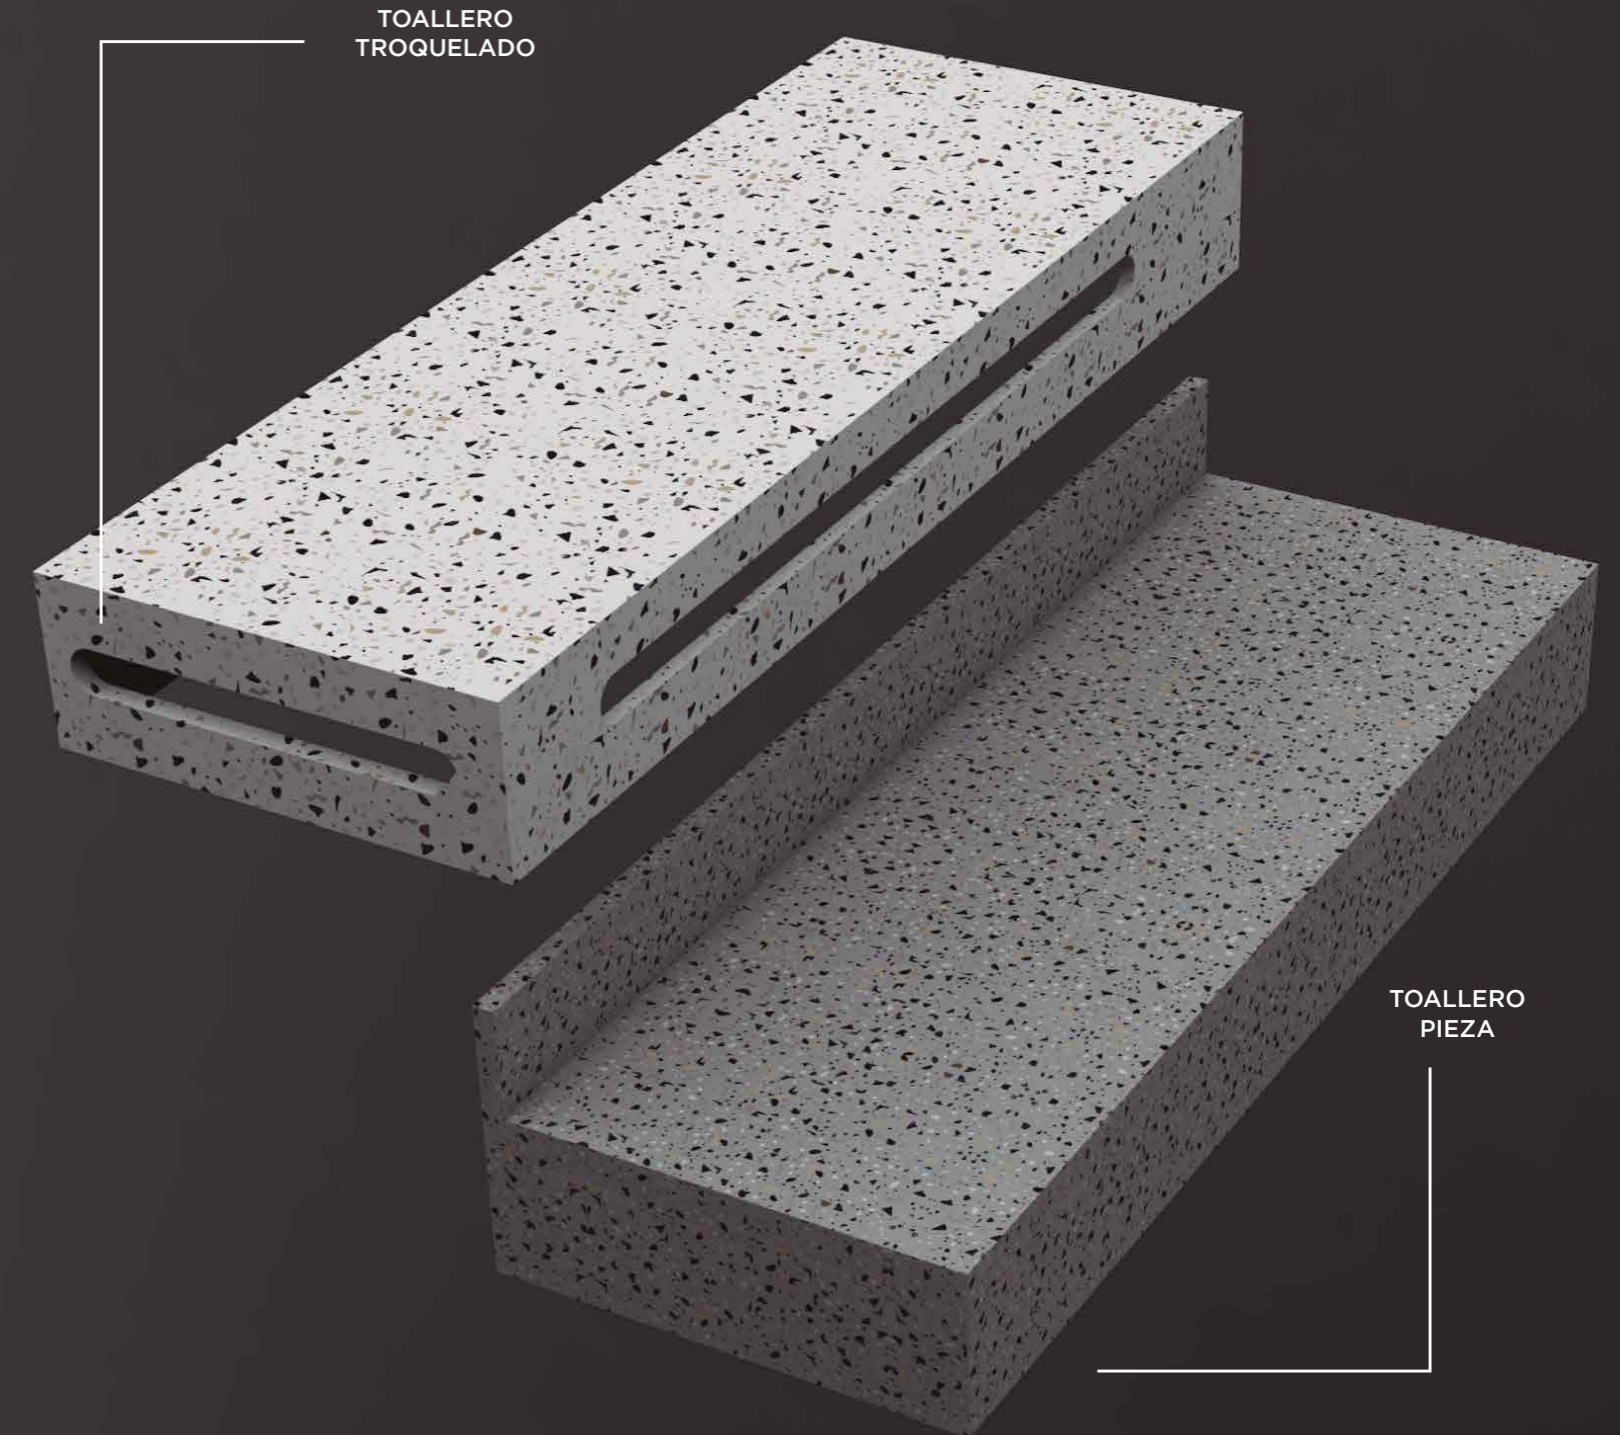

ACCESORIOS

TOALLERO TROQUELADO

TOALLERO PIEZA

MEDIDAS	TABLERO BLANCO	TABLERO BLANCO CON FALDÓN	TABLERO COLOR	TABLERO COLOR CON FALDÓN	TABLERO BIANCO CLASSICO	TABLERO BIANCO CLASSICO CON FALDÓN
71x46	03.0149.277	03.0287.277	03.0266.277	03.0403.277	03.0277.277	03.0432.277
81x46	03.0162.277	03.0315.277	03.0294.277	03.0447.277	03.0307.277	03.0480.277
91x46	03.0175.277	03.0343.277	03.0323.277	03.0492.277	03.0338.277	03.0527.277
101x46	03.0188.277	03.0371.277	03.0352.277	03.0535.277	03.0369.277	03.0575.277
111x46	03.0201.277	03.0398.277	03.0380.277	03.0578.277	03.0399.277	03.0623.277
121x46	03.0213.277	03.0426.277	03.0409.277	03.0622.277	03.0430.277	03.0670.277
131x46	03.0234.277	03.0468.277	03.0446.277	03.0680.277	03.0468.277	03.0732.277
141x46	03.0247.277	03.0496.277	03.0474.277	03.0724.277	03.0499.277	03.0780.277
151x46	03.0260.277	03.0524.277	03.0503.277	03.0768.277	03.0530.277	03.0830.277
161x46	03.0273.277	03.0552.277	03.0532.277	03.0811.277	03.0560.277	03.0875.277

Mecanización agujero grifo y desague
Trou pour robiret et vasque

Gratuito
Gratuit

Incremento por ampliación fondo 53 cm.
Charge supplémentaire pour l'élargissement

15%

Estructura soporte 1 ud. (No incluida)
Structure de support (1ud)

03.022.227

Toallero frontal o lateral
Port serviette frontal ou latérale :

03.040.277

Zócalo (5 cm.)
25 mínimo
Plinthes (5cm)
25 minimum

0,80 /cm lineal