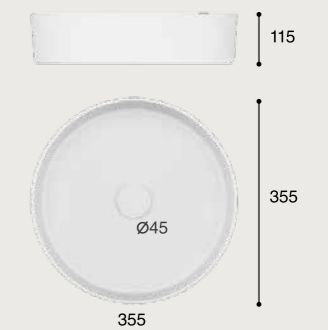

CÓDIGO / CODAGE

03.0170.277 LON35X35X12