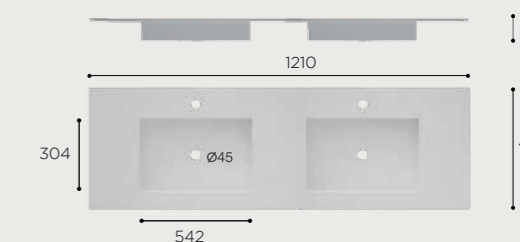

HERA 2 SENOS

BRILLO

CARACTERÍSTICAS

Lavabo de resin stone 2 senos.
Incluye agujero de grifo y rebosadero.

FONCTIONNALITÉS

Lavabo de résine stone 2 vasques.
Comprend deux trous pour robinets et deux trop-pleins.

CÓDIGO / CODAGE

1210 DOBLE SENO

03.0240.277

HERA

MATE

CARACTERÍSTICAS

Lavabo de resin stone 1 seno. Incluye agujero de grifo.

FONCTIONNALITÉS

Lavabo a poser sur meuble. 1 vasque. resin stone matt.
Comprend un trou pour robinet et un trop-plein

CODIGO / CODAGE

610x460	03.0154.277	EGCH61x46
710x460	03.0160.277	EGCH71x46
810x460	03.0173.277	EGCH81x46
910x460	03.0179.277	EGCH91x46
1010x460	03.0187.277	EGCH101x46
1210x460	03.0215.277	EGCH121x46

HERA DOBLE

MATE

CARACTERÍSTICAS

Lavabo de resin stone 2 senos.
Incluye agujero de grifo.

FONCTIONNALITÉS

Lavabo a poser sur meuble. 2 vasques.
Resin stone matt.
Comprend deux trous pour robinets.

CÓDIGO / CODAGE

1210 DOBLE SENO

03.0229.277

EGCH121x46