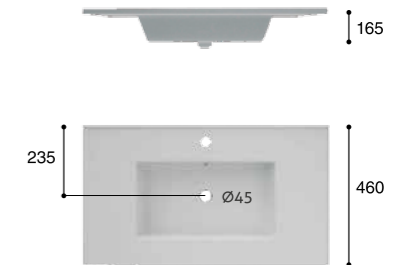

MEDIDAS

REFERENCIA

610x460	03.073.277
710x460	03.078.277
810x460	03.089.277
910x460	03.0118.277
1010x460	03.0125.277
1210x460	13.0195.277