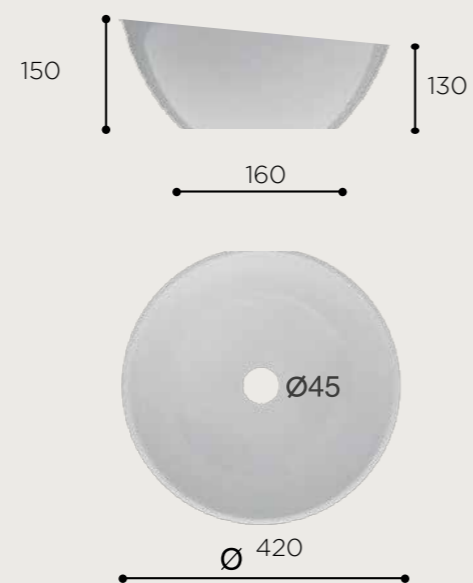

CÓDIGO / CODAGE

03.0290.277

LAV.ADWAF