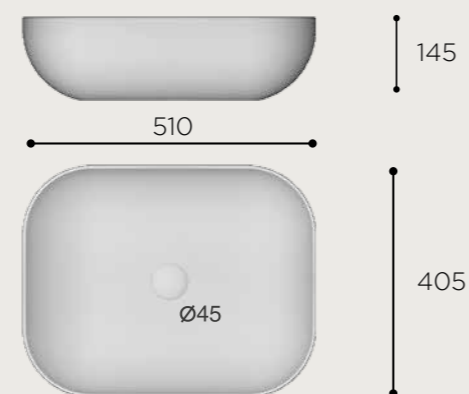

CÓDIGO / CODAGE

03.0128.277 LAV.BEIRA

APIS

BRILLO

CARACTERÍSTICAS

Lavabo de sobre encimera. Sin rebosadero.
Porcelana blanca.

FONCTIONNALITÉS

Vasque à poser. Sans trop-plein.
Porcelaine blanche.
Finition brillant.