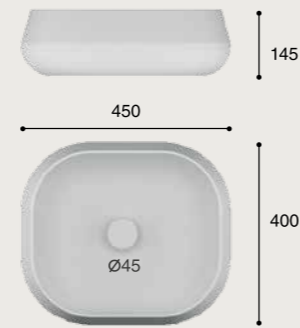

FONCTIONNALITÉS

Vasque à poser. Sans trop-plein.
Porcelaine blanche.
Finition brillant.

CÓDIGO / CODAGE

03.094.277 LAV.LENA