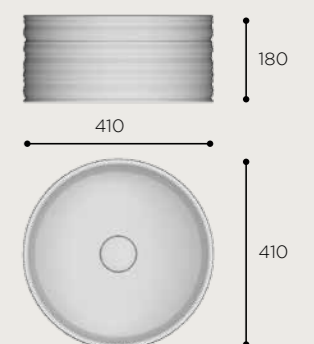

CÓDIGO / COAGE

03.0150.277 LAV.ANETO