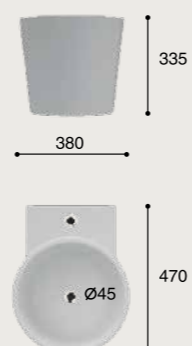

FONCTIONNALITÉS

Lavabo suspendu. Sans trop plein. Porcelaine blanche. Kit de fixation. Avec trou pour le robinet. Finition brillant

CÓDIGO / CODAGE

03.0197.277

LAV.ADO