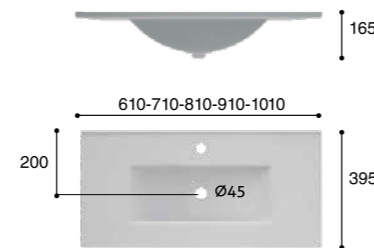

MEDIDAS

REFERENCIA

510x390	03.081.277
610x390	03.077.277
710x390	03.089.277
810x390	03.091.277
910x390	03.0138.277
1010x390	03.0148.277