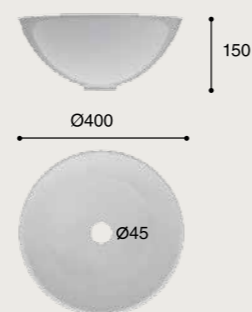

FONCTIONNALITÉS

Argent
Vasque à poser. Sans trop-plein.
Dimensions :
Finition brillant

CÓDIGO / CODAGE

03.0320.277 LAV.BOL.P