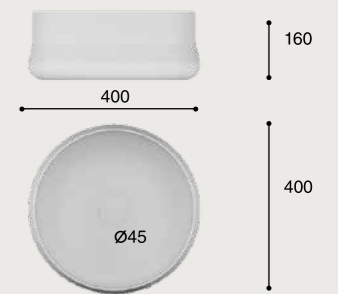

CÓDIGO / CODAGE

03.0126.277

LAV.GENIL