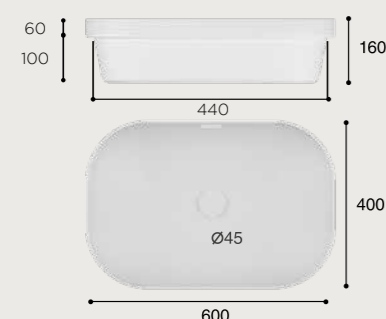

BOL

BLANCO BRILLO

CARACTERÍSTICAS

Lavabo de sobre encimera. Sin rebosadero.
Porcelana blanca.

FONCTIONNALITÉS

Vasque à poser. Sans trop-plein.
Porcelaine blanche