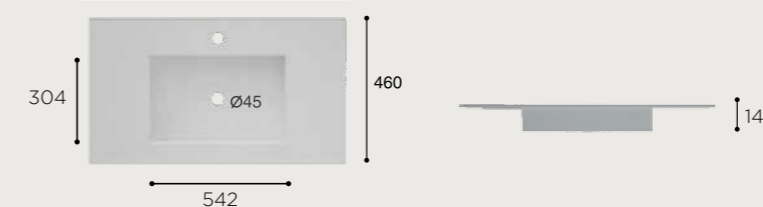

CÓDIGO / CODAGE

710x460	03.0160.277
810x460	03.0170.277
910x460	03.0185.277
1010x460	03.0190.277
1210x460	03.0216.277
1010 IZQUIERDA	03.0194.277
1210 IZQUIERDA	03.0232.277