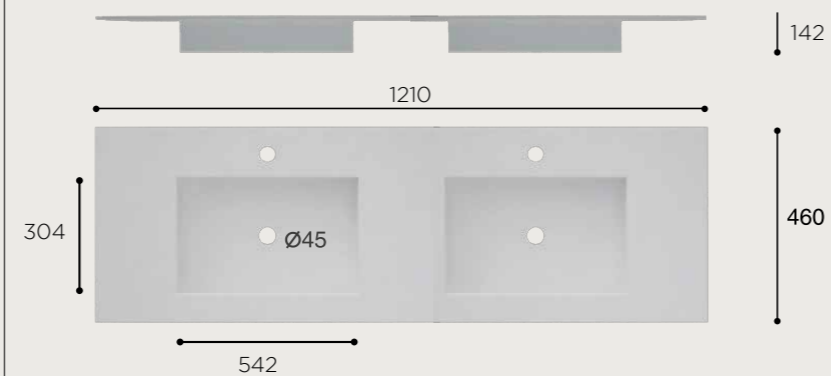

CÓDIGO / CODAGE

1210 DOBLE SENO

03.0240.277