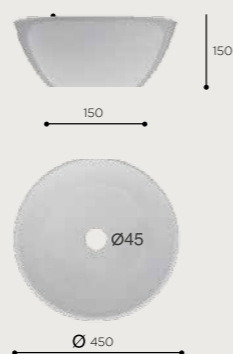

CÓDIGO / CODAGE

03.0290.277

LAV.ABU.GRIS