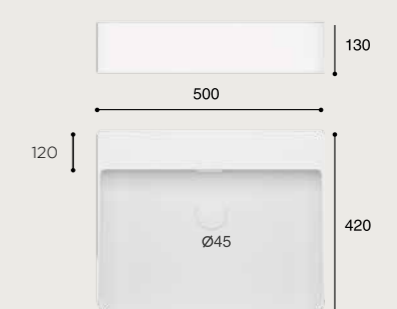

CÓDIGO / CODAGE

03.099.277

LAV.EUME