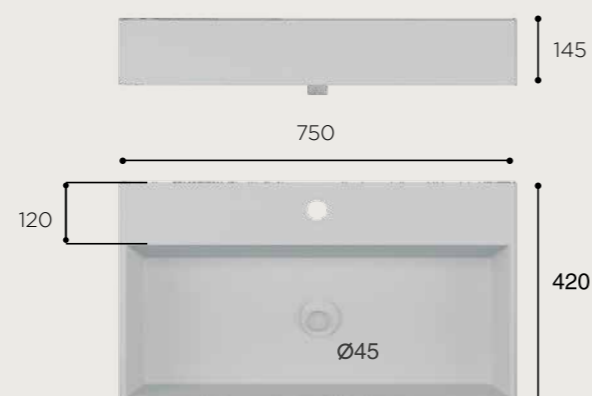

CÓDIGO / CODAGE

03.0220.277 LAV.GEMINI
Juego de sujección 03.013.277

TLI