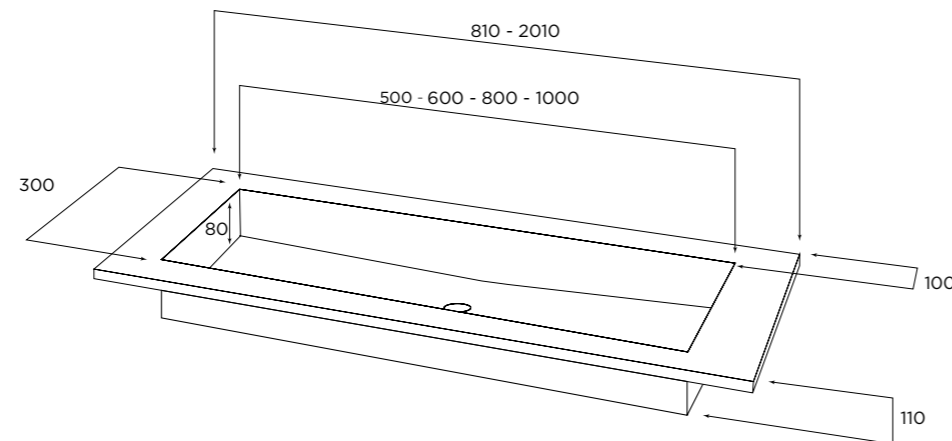

CARACTERÍSTICAS / FONCTIONNALITÉS

Lavabo solid surface acrílico. Puede hacerse con o sin taladro de grifo (indispensable indicarlo).
Posibilidad de hacerlos en varios colores, combinados o sin combinar.

Lavabo en acrylique à surface solide. Disponible avec ou sans trou pour le robinet (il est indispensable de l'indiquer). Possibilité de les fabriquer en différentes couleurs, combinées ou non combinées.

COMBINACIONES COLOR,
PREVIO PRESUPUESTO.