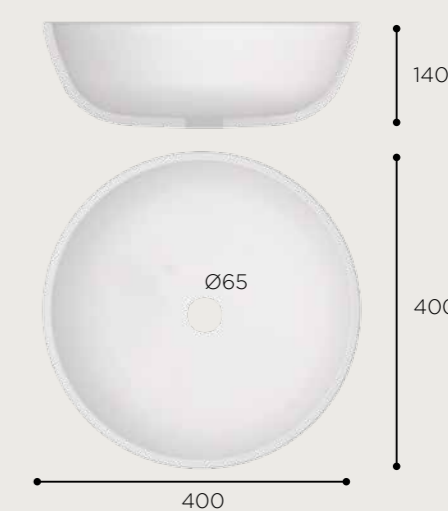

CÓIGO / CODAGE

03.0230.277

LAV.TERRAB