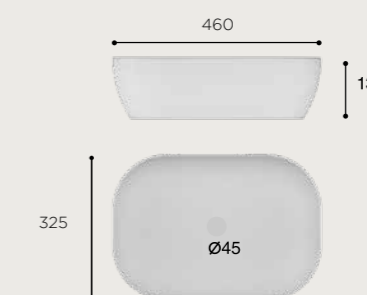

NALON

ORO BRILLO

CÓDIGOS / CODAGE

03.0320.277 LAV.NALON.NB