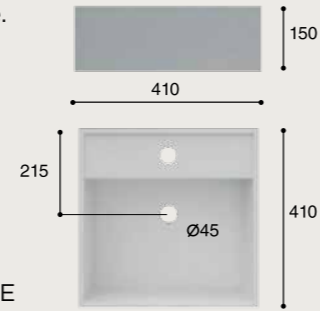

FONCTIONNALITÉS

Lavabo suspendu. Avec trop-plein. Kit de fixation. Non inclus. Avec trou pour le robinet. Porcelaine blanche. Finition brillant

CÓDIGO / CODAGE

03.080.277 LAV.LIBRA
03.013.277 TLI

Juego de sujección
Kit de fixation.