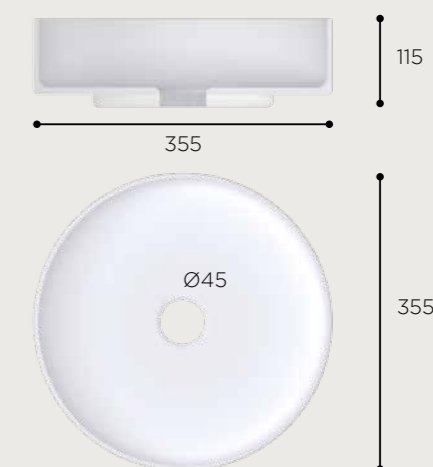

CÓDIGO / CODAGE

03.0140.277

LAV.GARDA