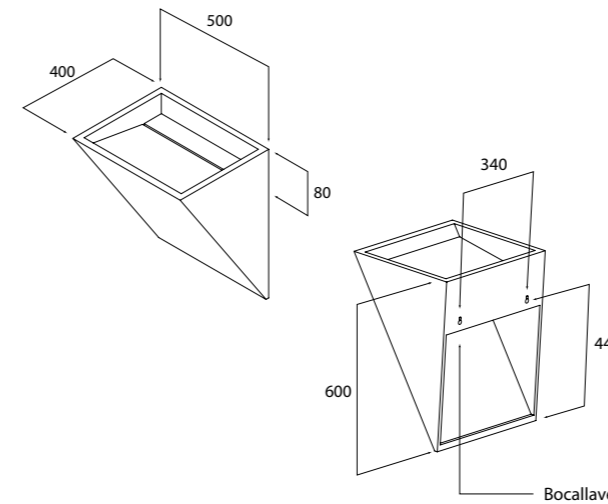

CARACTERÍSTICAS

Lavabo suspendido solid surface acrílico.
Sin agujero de grifo.
Tornillería incluida.

FONCTIONNALITÉS

Vasque suspendu solid surface. Sans trou pour le robinet. Kit de fixation inclus.

CODIFICACIÓN / CODAGE

K - LIFE 03.0640.277 LAV.SUTONKR

ACABADOS