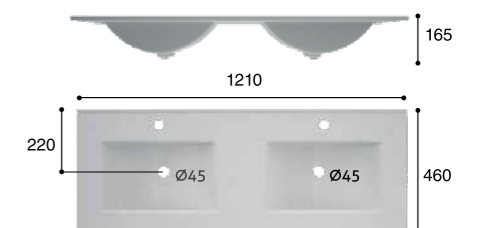

izquierda

**ETNA****CARACTERÍSTICAS**

Lavabo de sobre mueble.  
Con rebosadero.  
Porcelana blanca.

**FONCTIONNALITÉS**

Vasque à poser.  
Avec trop-plein.  
Porcelaine blanche.

**MEDIDAS****REFERENCIA**

1210x460 Doble seno	03.0225.277
1410x460 doble seno	03.0430.277