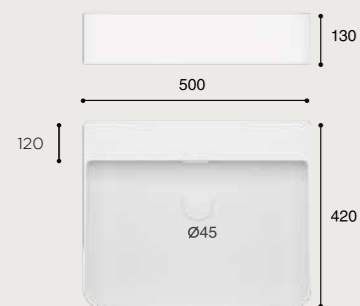

CÓDIGO / CODAGE

03.0117.277 LAV.SIL
03.013.277 TLI

Juego de sujección
Kit de fixation.