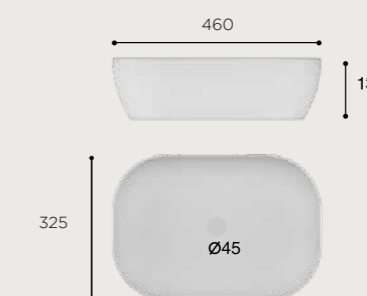

NALON

BRILLO

CÓDIGOS / CODAGE

03.0161.277 LAV.NALON