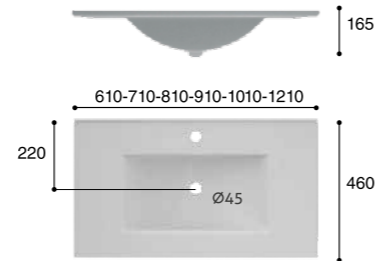

THIN

CARACTERÍSTICAS

Lavabo de sobre mueble.
Con rebosadero.
Porcelana blanca.

FONCTIONNALITÉS

Vasque à poser.
Avec trop-plein.
Porcelaine blanche

MEDIDAS

REFERENCIA

610x460	03.064.277
710x460	03.076.277
810x460	03.075.277
910x460	03.0103.277
1010x460	03.0110.277
1210x460	03.0189.277

1210 DOBLE SENO 03.0223.277