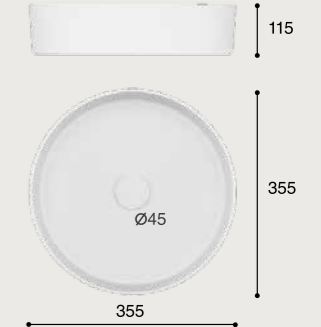

FONCTIONNALITÉS

Blanc mate
Lavabo a poser. Sans trop plein.
Porcelaine blanche.

CÓDIGO / CODAGE

03.0160.277 LOB35X35X12