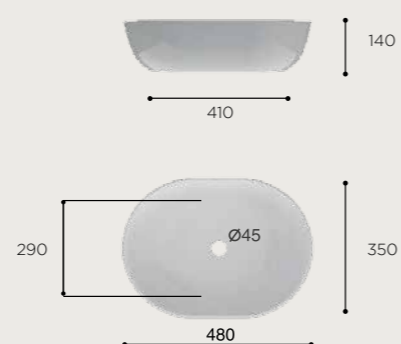

CÓDIGOS / CODAGE

03.0145.277 LAV.MON.NE