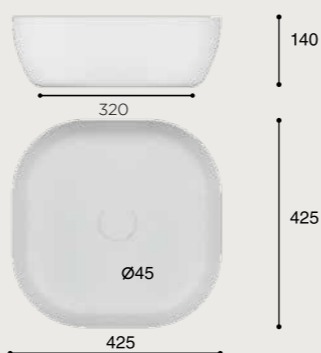

FONCTIONNALITÉS

Vasque à poser. Sans trop-plein.
Porcelaine blanche.
Finition brillant.

CÓDIGO / CODAGE

03.086.277

LAV.OBI