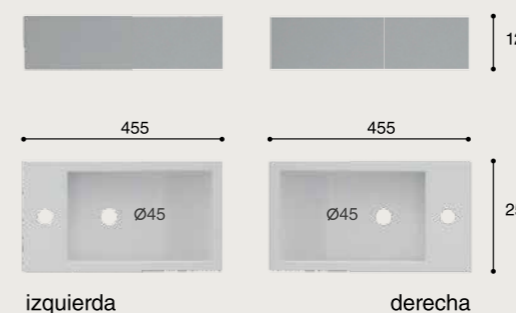

CÓDIGO / CODAGE

DERECHA / DROITE
IZQUIERDA / GAUCHE

03.0107.277
03.0107.277

LAV.PIC.45x25
LAV.PIC.45x25I