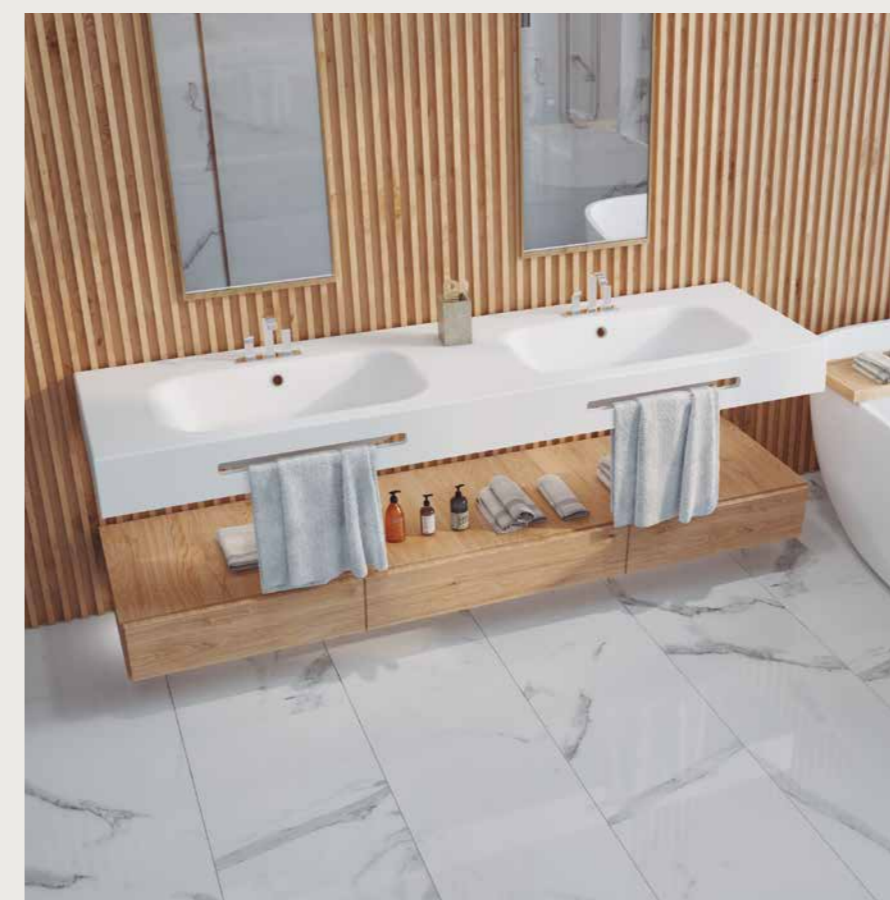

HERA FALDÓN

MATE

CARACTERÍSTICAS

Lavabo de resin stone 1 seno con faldón. Tornillería incluida. Toallero incluido. Incluye agujero de grifo y rebosadero.

FONCTIONNALITÉS

Lavabo en pierre de résine 1 vasque avec jupe. Kit fixation inclus. Porte-serviettes inclus. Comprend un trou pour robinet et un trop-plein

CÓDIGO / CODAGE

810x460	03.0340.277	EGCHRM81X46
1010x460	03.0398.277	EGCHRM101X46
1210x460	03.0445.277	EGCHRM121X46

HERA FALDÓN

MATE

CARACTERÍSTICAS

Lavabo de resin stone 2 senos con faldón. Tornillería incluida. Toallero incluido. Incluye agujero de grifo y rebosadero.

FONCTIONNALITÉS

Lavabo résine stone 2 vasques avec jupe. kit de fixation inclus. Porte-serviettes inclus. Deux trous pour robinet et deux trop pleins.

CÓDIGO / CODAGE

1410 x460	03.0590.277	GCHRM141D

HERA

BRILLO

CARACTERÍSTICAS

Lavabo de resin stone 1 seno. Incluye agujero de grifo y rebosadero.

FONCTIONNALITÉS

Lavabo en résine stone à poser sur meuble. 1 vasque. Comprend un trou pour robinet et un trop-plein

CÓDIGO / CODAGE

710x460	03.0160.277
810x460	03.0170.277
910x460	03.0185.277
1010x460	03.0190.277
1210x460	03.0216.277
1010 IZQUIERDA	03.0194.277
1210 IZQUIERDA	03.0232.277