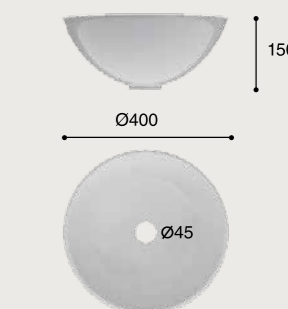

## FONCTIONNALITÉS

Bronze.  
Vasque à poser. Sans trop-plein.  
Dimensions :  
Finition brillant.