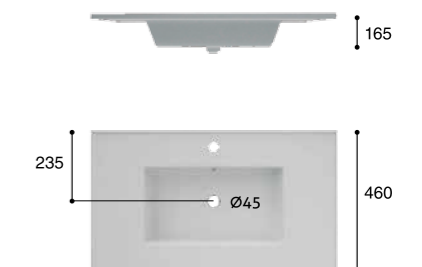

MEDIDAS

REFERENCIA

IZQ / DCHA	1010x460	03.0167.277
IZQ / DCHA	1210x460	03.0205.277