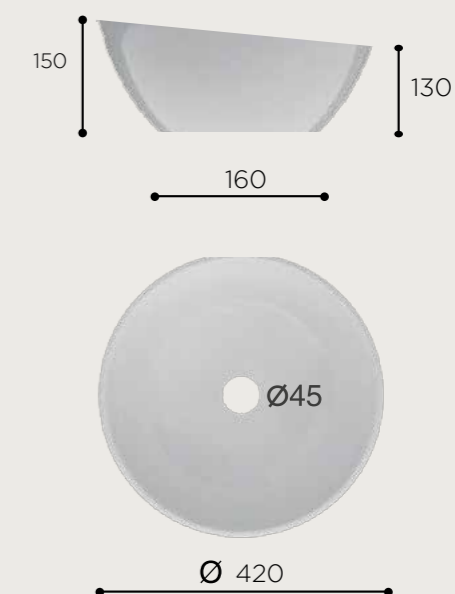

CÓDIGO / CODAGE

03.0290.277

LAV.ADWAN