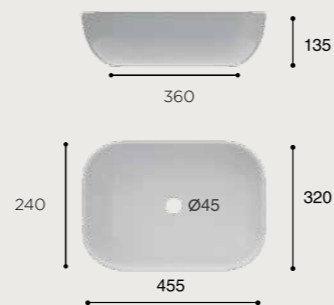

CÓDIGO / CODAGE

03.0170.277 LAV.HORUSB