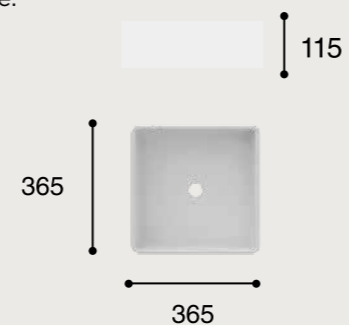

FONCTIONNALITÉS

Noir mate
Vasque à poser. Sans trop-plein.
Porcelaine noire.