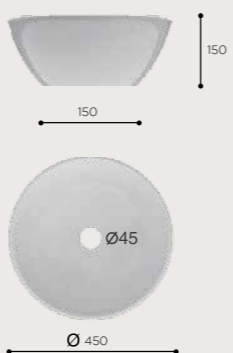

FONCTIONNALITÉS

Vasque à poser. Sans trop-plein.
Marbre

CÓDIGO / CODAGE

03.0290.277

LAV.ABU.BEI