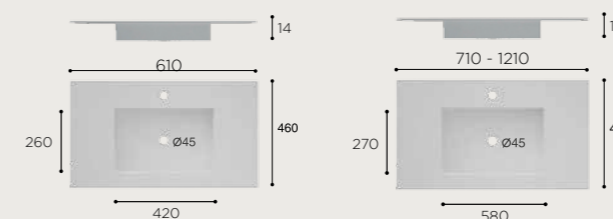

CODIGO / CODAGE

610x460	03.0154.277	EGCH61x46
710x460	03.0160.277	EGCH71x46
810x460	03.0173.277	EGCH81x46
910x460	03.0179.277	EGCH91x46
1010x460	03.0187.277	EGCH101x46
1210x460	03.0215.277	EGCH121x46

HERA DOBLE

MATE

CARACTERÍSTICAS

Lavabo de resin stone 2 senos.
Incluye agujero de grifo.

FONCTIONNALITÉS

Lavabo a poser sur meuble. 2 vasques.
Resin stone matt.
Comprend deux trous pour robinets.

CÓDIGO / CODAGE

1210 DOBLE SENO

03.0229.277

EGCH121x46