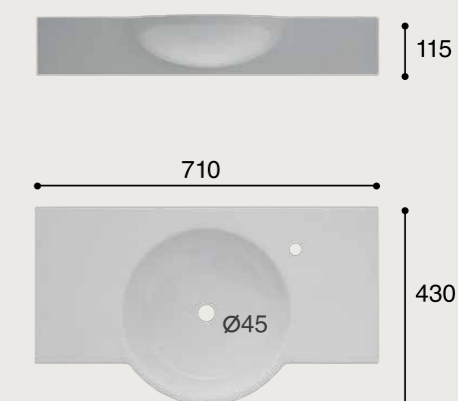

CÓDIGO / CODAGE

03.0198.277 LAV.BEMUS