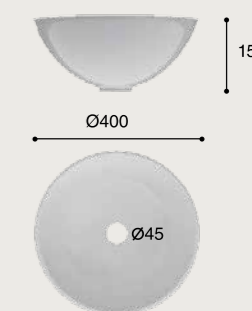

CÓDIGO / CODAGE

03.0320.277 LAV.BOL.O