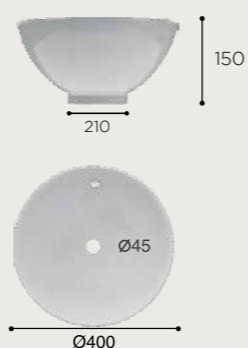

FONCTIONNALITÉS

Vasque à poser. Sans trop-plein.
Porcelaine blanche.
Finition brillant.

CÓDIGO / CODAGE

03.096.277

LAV.BOL.EXT