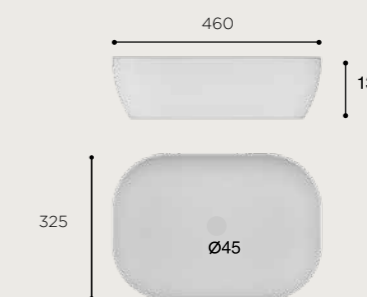

Lavabo de sobre encimera. Sin rebosadero.
Vasque à poser. Sans trop-plein. En porcelaine.