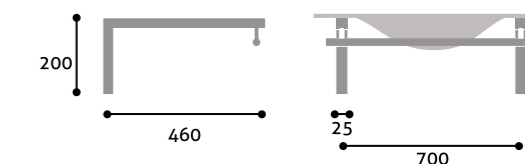

REFERENCIA

03.075.277