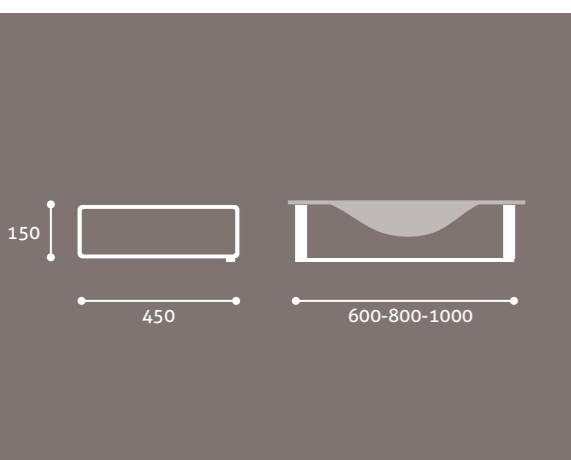

Toledo	800 x 450	120 €	ESTTOLEDO80
Toledo	1000 x 450	138 €	ESTTOLEDO100

huesca

Huesca con toallero **75 €** ESTHUSCTO

soria

Soria **75 €** ESTSORIA

ávila

Ávila	600 x 450	90 €	ESTAVILA60
Ávila	800 x 450	98 €	ESTAVILA80
Ávila	1000 x 450	109 €	ESTAVILA100