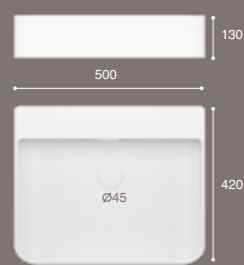

LAV.BOL.CR

Bol con rebosadero

Ø400 x 170

69 €

sil

Lavabo de sobre-encimera.
Con rebosadero.
Porcelana blanca.

Over-counter wash-basin.
With overflow.
White porcelain.

Lavabo a poser
Avec trop plein.
Porcelaine blanche.