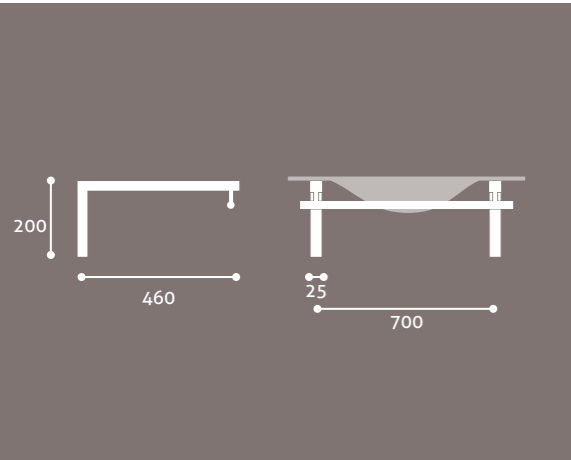

Toledo	800 x 450	120 €	ESTTOLEDO80
Toledo	1000 x 450	138 €	ESTTOLEDO100

huesca

Huesca con toallero **75 €** ESTHUSCTO

soria

Soria **75 €** ESTSORIA

ávila

Ávila	600 x 450	90 €	ESTAVILA60
Ávila	800 x 450	98 €	ESTAVILA80
Ávila	1000 x 450	109 €	ESTAVILA100