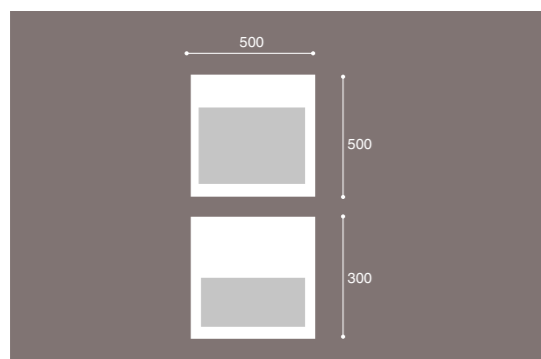

LAV.SOL.ROCK

mueble-lavabo.
Sin rebosadero.
solid surface.

basin-cabinet.
without overflow.
solid surface.

meuble-lavabo.
sans trop plein.
solid surface.