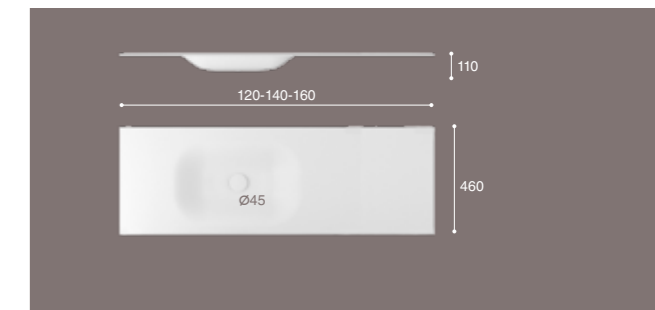

* Indispensable comunicar lado (izquierdo o derecho) del lavabo en cada pedido.