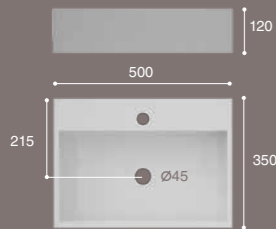

Leo 500 x 350 x 120

95€

LAV.LEO

juego de sujección

12€

TLI

IMPRESINDIBLE PEDIR JUEGO DE SUJECCIÓN SI
EL LAVABO VA COLGADO EN PARED.