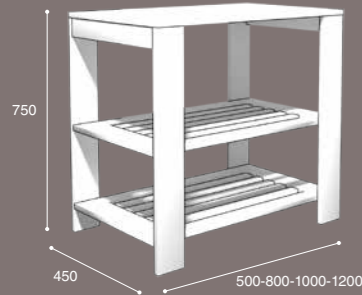

cedar

Muebles de madera maciza con contrachapado de madera de nogal, pensado para lavabos de sobreponer en general y en particular para nuestros modelos de Solid Surface: **Eszenza, Fonte y Fiore**, así como para lavabos en cerámica modelos: **Oval, Aure, Anubis, Isis, Monaco 48 y 60, Arcam, Apis, Keops, Nova, Europa, Libra y Bol**.

Solid rubber wood furniture with walnut plywood, designed for above counter sinks in general and especially for our models of Solid Surface: **Eszenza, Fonte and Fiore**, as well as for our ceramic sinks, models: **Oval, Aure, Anubis, Isis, Monaco 48 and 60, Arcam, Apis, Cheops Nova, Europa, Libra and Bol**.