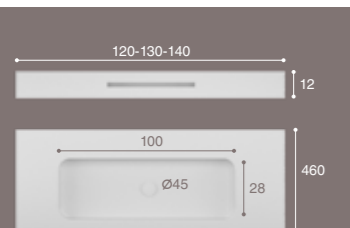

Over-counter wash-basin.
1 sink.
Matt finish gel coat.

lavabo a poser sur meuble.
1 vasque.
gel coat matt.

hermes XL

hermes L-XL
solid surface

medidas	Precio 1 seno	precio 1 seno con faldon
101X46X1,2	299 €	473 €
111X46X1,2	310 €	492 €
121X46X1,2	321 €	512 €
131X46X1,2	348 €	549 €
141X46X1,2	370 €	579 €