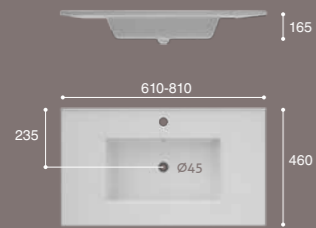

etna recrecido

Lavabo de sobre mueble.
Con rebosadero.
Porcelana blanca.

Vanity wash-basin.
With overflow.
White porcelain.

Etna recrecido (altura 3,5 cm) 810 x 460 **125 €** EPORET81R
Etna recrecido (altura 3,5 cm) 1010 x 460 **160 €** EPORET101R

thin

Lavabo de sobre mueble.
Con rebosadero.
Porcelana blanca.

Vanity wash-basin.
With overflow.
White porcelain.