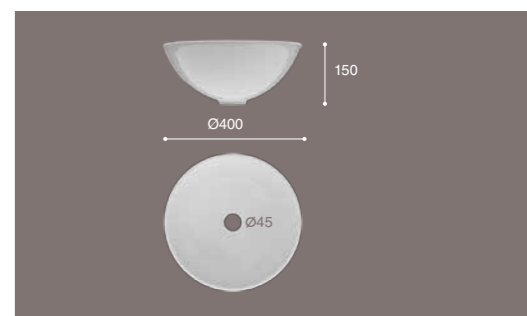

Lavabo de sobre-encimera.
Sin rebosadero.
Solid surface.

Over-counter wash-basin.
Without overflow.
Solid surface.

lavabo a poser
sans trop plein.
Solid surface.

Irion es un material innovador y de alta calidad fabricado con un alto porcentaje de minerales naturales y poca carga de resina. Ello permite la fabricación a medida de un producto cálido y con unas prestaciones técnicas inigualables; antibacteriano, resistente, duradero y reparable.