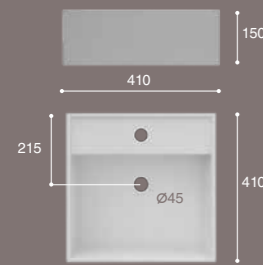

libra

Lavabo suspendido.
Con rebosadero.
Porcelana blanca.

*Wall-hung basin.
With overflow.
White porcelain.*

*lavabo suspendu.
trop plein.
porcelaine blanche.*

Disponible en c/negro

Libra 410 x 410 x 150

74 €