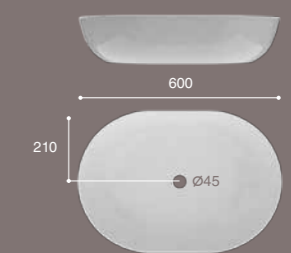

tormes

Lavabo de sobre-encimera.
Con rebosadero.
Porcelana blanca.

*Over-counter wash-basin.
With overflow.
White porcelain.*

*lavabo a poser
sans trop plein.
porcelaine blanche.*

mónaco 48

Lavabo de sobre-encimera.
Sin rebosadero.
Porcelana blanca.

*Over-counter wash-basin.
Without overflow.
White porcelain.*

*lavabo a poser
sans trop plein.
porcelaine blanche.*

mónaco 48
negro

Lavabo de sobre-encimera.
Sin rebosadero.
Porcelana negra.

*Over-counter wash-basin.
Without overflow.
Black porcelain.*

*lavabo a poser
sans trop plein.
porcelaine noir.*

mónaco 60

Lavabo de sobre-encimera.
Sin rebosadero.
Porcelana blanca.

*Over-counter wash-basin.
Without overflow.
White porcelain.*

*lavabo a poser
sans trop plein.
porcelaine blanche.*