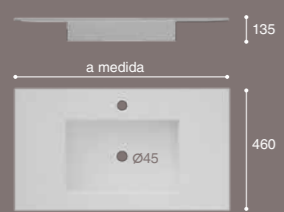

Lavabo de sobre-mueble.
Seno desplazado.
Gel coat mate.