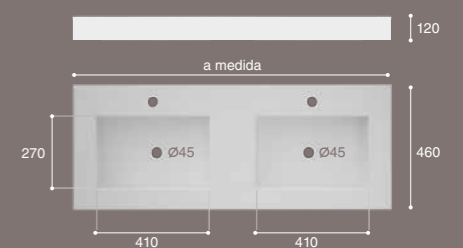

Over-counter wash-basin.
1 sinks.
Matt finish gel coat.

lavabo a poser sur meuble
1 vasque déplacé
gel coat matt

* disponible hasta fondo 53 cm *medidas y precios en pag.II
* available till 53cm width * sizes and prices in page II
* disponible jusqu'à 53 cm de profondeur * tailles et prix à la page II

* disponible hasta fondo 53 cm *medidas y precios en pag.II
* available till 53cm width * sizes and prices in page II
* disponible jusqu'à 53 cm de profondeur * tailles et prix à la page II

Over-counter wash-basin.
2 sinks.
Matt finish gel coat.

lavabo a poser sur meuble
2 vasques
gel coat matt

Acabado mate.
Matt finish.
Finition mat.

Toallero.
towel rail.
Porte serviettes