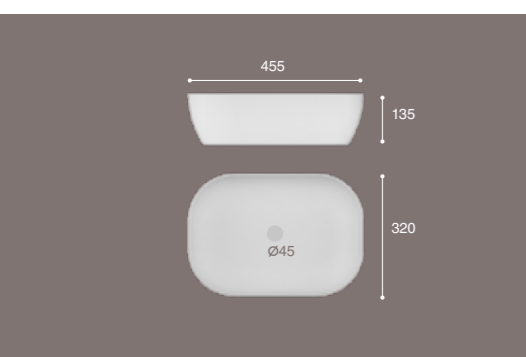

Lavabo a poser
Sans trop plein.
Porcelaine noire.

nuevo

Salor 410x410x130 149€

LAV.SALOR

Tono orientativo, la luz puede provocar ligeras variaciones.

Lavabo de sobre-encimera.
Sin rebosadero.
Porcelana bi-color.