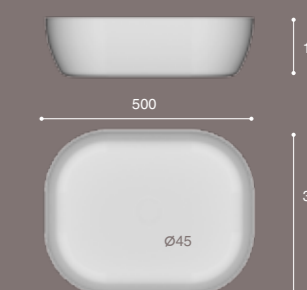

Obi

425 x 425 x 140

78 €

LAV.OBI

nuevo

Lavabo de sobre-encimera.
Sin rebosadero.
Porcelana blanca.

*Over-counter wash-basin.
Without overflow.
White porcelain.*

*lavabo a poser
sans trop plein.
porcelaine blanche.*