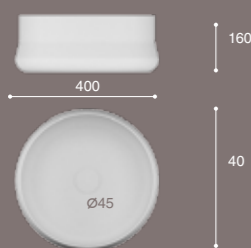

Libra 410 x 410 x 150 168 € LAV.LIBRA.NE

genil

nuevo

Lavabo de sobre-encimera.
Sin rebosadero.
Porcelana blanca.

*Over-counter wash-basin.
Without overflow.
White porcelain.*

*lavabo a poser
sans trop plein.
porcelaine blanche.*