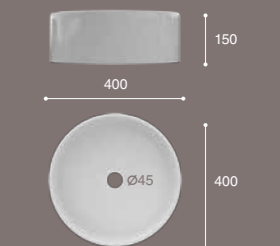

76 €

LAV.APIS

tebas

Lavabo de sobre-encimera.
Sin rebosadero.
Porcelana blanca.

Over-counter wash-basin.
Without overflow.
White porcelain.

lavabo a poser
sans trop plein.
porcelaine blanche.

Tebas

Ø 400 x 150