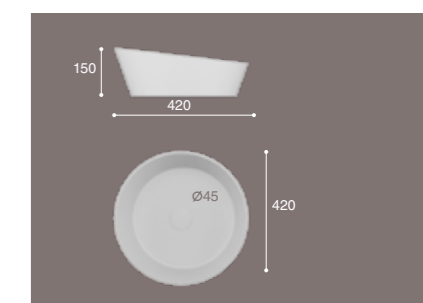

hermes L-XL
solid surface

medidas	Precio 1 seno	precio 1 seno con faldon
101X46X1,2	299 €	473 €
111X46X1,2	310 €	492 €
121X46X1,2	321 €	512 €
131X46X1,2	348 €	549 €
141X46X1,2	370 €	579 €

* para otros complementos, pag.15

Lavabo de sobre-encimera.
Sin rebosadero.
Solid surface.

Over-counter wash-basin.
Without overflow.
Solid surface.

lavabo a poser sans trop plein.
Solid surface.