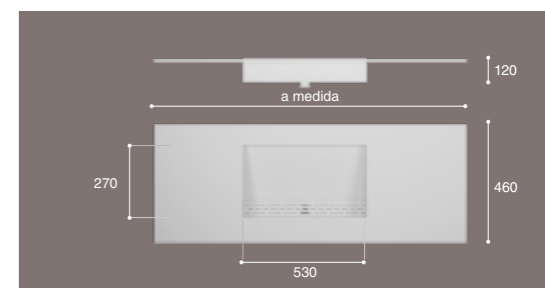

Acabado mate.
Matt finish.
Finition mat.

Toallero.
towel rail.
Porte serviettes