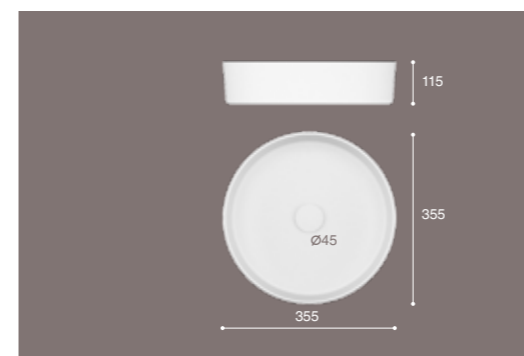

Amur

500 x 395 x 145

90 €

LAV.AMUR

osiris brillo

Lavabo de sobre-encimera.
Sin rebosadero.
Porcelana blanca.

*Over-counter wash-basin.
Without overflow.
White porcelain.*

*Lavabo a poser
Sans trop plein.
Porcelaine blanche.*