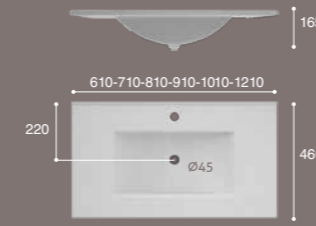

Thin 610 x 460 60 € ENCEMOTH61	Thin 910 x 460 98 € ENPTHIN91X46
Thin 710 x 460 77 € ENCPTHIN71X46	Thin 1010 x 460 105 € ENCEMOTHIN101
Thin 810 x 460 70 € ENPOR81	Thin 1210 x 460 180 € ENPTHIN121X46

marea

thin 2 senos

Lavabo de sobre encimera.
Con rebosadero.
Porcelana blanca.

Countertop wash-basin.
With overflow.
White porcelain.

Lavabo de sobre mueble.
2 cubetas.
Con rebosadero.
Porcelana blanca.

Vanity wash-basin.
Double basins.
With overflow.
White porcelain.