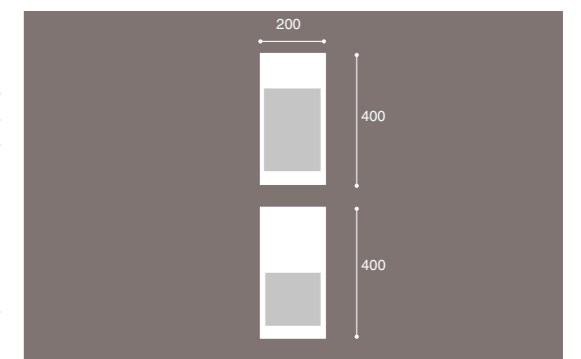

50x40x40

450€

MSSIJ

mueble-lavabo.
Sin rebosadero.
solid surface.

basin-cabinet.
without overflow.
solid surface.

meuble-lavabo.
sans trop plein.
solid surface.

Acabado mate.
Matt finish.
Finition mat.

Acabado mate.
Matt finish.
Finition mat.