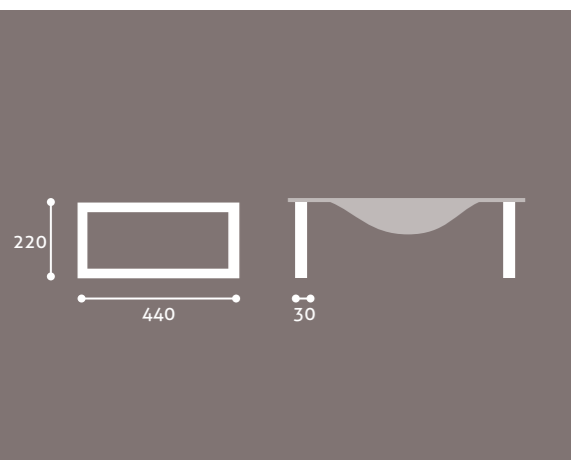

Toledo	800 x 450	120 €	ESTTOLEDO80
Toledo	1000 x 450	138 €	ESTTOLEDO100

huesca

Huesca con toallero **75 €** ESTHUSCTO

soria

Soria **75 €** ESTSORIA

ávila

Ávila	600 x 450	90 €	ESTAVILA60
Ávila	800 x 450	98 €	ESTAVILA80
Ávila	1000 x 450	109 €	ESTAVILA100