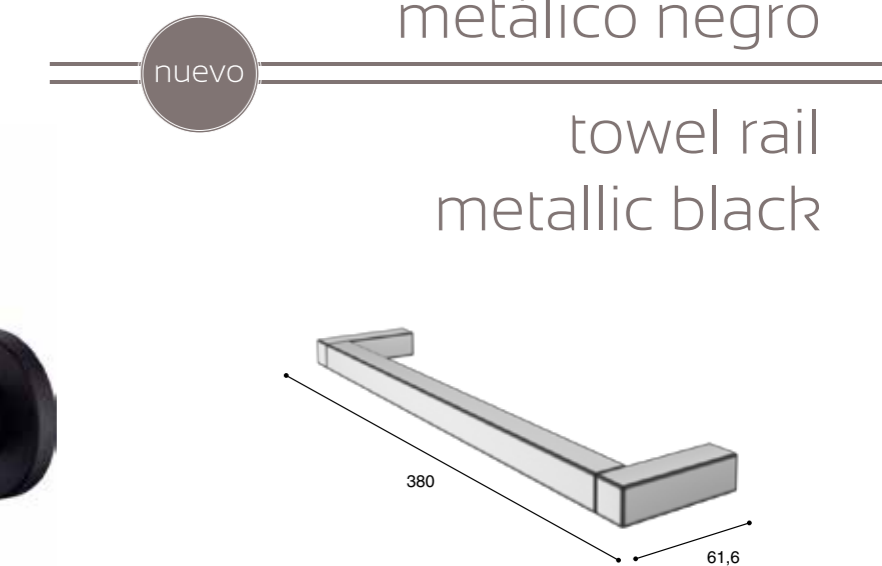

37 €

sifón
negro mate

matt black waste

Sifón botella redondo
round bottle waste
SIFONN

50 €

toallero
metálico negro

towel rail
metallic black

toallero metálico negro
para uso en faldón

36 €

válvula "clic-clac"

con rebosadero

cromada

zinc / latón

"pop-up" valve

with overflow

chromed