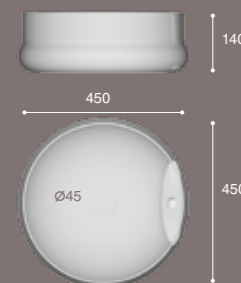

Ara 450x450x140 110 € LAV.ARA

libra negro

Lavabo de sobre-encimera.
Con rebosadero.
Porcelana negra.

Over-counter wash-basin.
With overflow.
Black porcelain.

Lavabo a poser
Avec trop plein.
Porcelaine noire.