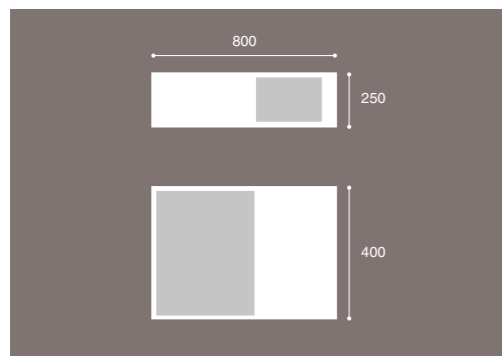

510 €

folk

70x40x30

495 €

MSSIF

mueble-lavabo.
Sin rebosadero.
solid surface.

basin-cabinet.
without overflow.
solid surface.

meuble-lavabo.
sans trop plein.
solid surface.