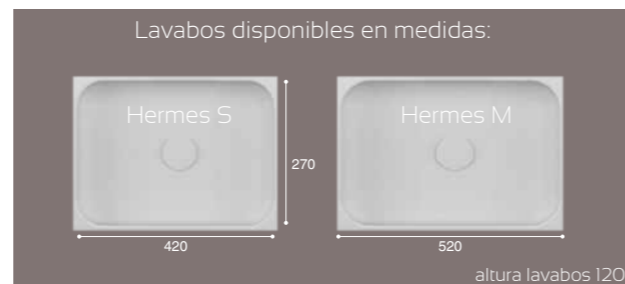

Acabado mate.
Matt finish.
Finition mat.

Toallero.
towel rail.
Porte serviettes

* para medidas intermedias, tarificar la inmediatamente superior.
* to middle sizes, quote the immediate bigger size.
* pour les tailles moyennes, citez la taille immédiatement supérieure.