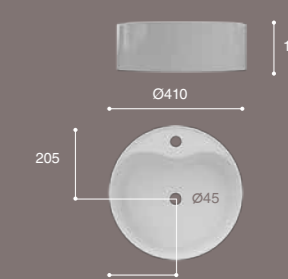

Round mini Ø 410 x 145 69 € LAV.ROUND.M