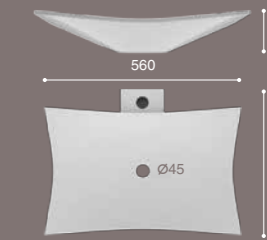

Europa 560 x 420 x 110 119€ LAV.EUROPA

nova

Lavabo de sobre-encimera.
Sin rebosadero.
Porcelana blanca.

*Over-counter wash-basin.
Without overflow.
White porcelain.*

*lavabo a poser
sans trop plein.
porcelaine blanche.*