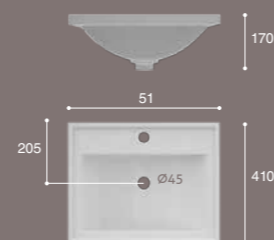

marea

thin 2 senos

Lavabo de sobre encimera.
Con rebosadero.
Porcelana blanca.

Countertop wash-basin.
With overflow.
White porcelain.

Lavabo de sobre mueble.
2 cubetas.
Con rebosadero.
Porcelana blanca.

Vanity wash-basin.
Double basins.
With overflow.
White porcelain.