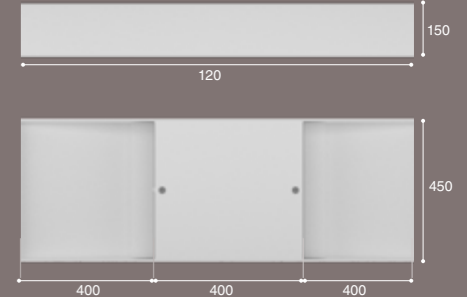

nuevo

quarter
quarter

810x450x150
1210x450x150

430 €
480 €

ESSIQ81X46
ESSIQ101X46

Estructura no incluida.
Lavabo con faldón
Sin rebosadero.
Solid surface acrílico.

Structure not including.
Basin with skirting.
Whithout overflow system.
Acrylic solid surface.

Structure non inclus.
Plan de toilette avec tablier.
Sans trop plein.
Acrylic solid surface.

Toallero.
towel rail.
Porte serviettes

Acabado mate.
Matt finish.
Finition mat.

nuevo

vulcano

120x45x15

580 €

ESSIV121X46

Toallero.
towel rail.
Porte serviettes

Acabado mate.
Matt finish.
Finition mat.

Estructura no incluida.
Lavabo con faldón
Sin rebosadero.
Solid surface acrílico.

Structure not including.
Basin with skirting.
Whithout overflow system.
Acrylic solid surface.

Structure non inclus.
Plan de toilette avec tablier.
Sans trop plein.
Acrylic solid surface.