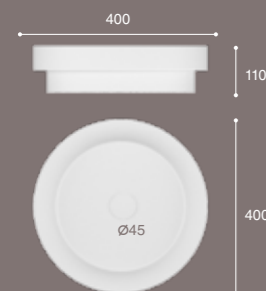

LAV.BOLS/R

Bol

Ø 400 x 150

89 €

ontario

Lavabo de sobre-encimera.
Sin rebosadero.
Porcelana blanca.

*Over-counter wash-basin.
Without overflow.
White porcelain.*

*lavabo a poser
sans trop plein.
porcelaine blanche.*