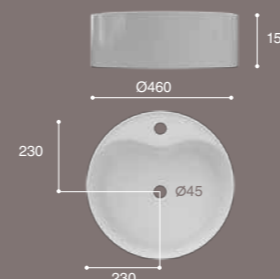

Round Ø 460 x 155 92 € LAV.ROUND

round 41 mini

Lavabo de sobre-encimera.
Con rebosadero.
Porcelana blanca.

Over-counter wash-basin.
With overflow.
White porcelain.

lavabo a poser
trop plein.
porcelaine blanche.