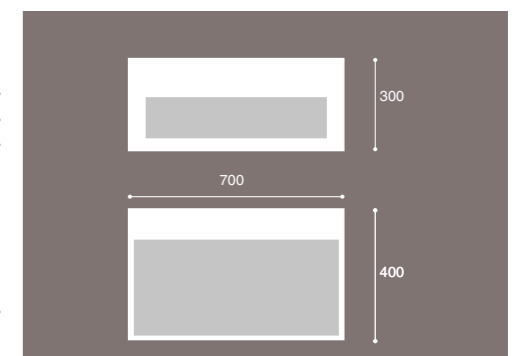

Acabado mate.
Matt finish.
Finition mat.

mueble-lavabo.
Sin rebosadero.
solid surface.

basin-cabinet.
without overflow.
solid surface.

meuble-lavabo.
sans trop plein.
solid surface.