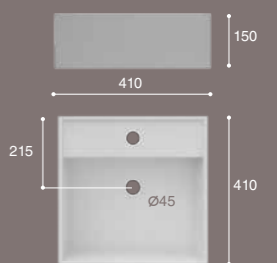

Libra 410 x 410 x 150 168 € LAV.LIBRA.NE