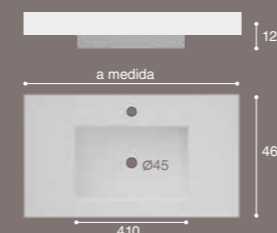

* disponible hasta fondo 53 cm *medidas y precios en pag.9
* available till 53cm width * sizes and prices in page 9
* disponible jusqu'a 53 cm de profondeur * tailles et prix à la page 9