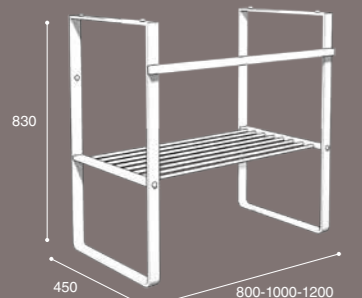

sevilla

Muebles en acero inoxidable acabado alto brillo, para lavabos de sobre mueble Fenix, cristal y superficie sólida (Solid Surface).

Stainless steel furniture high gloss finish for over counter sinks made of Fenix, glass and solid surface.