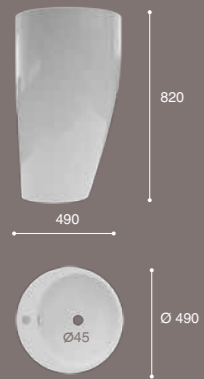

Lavabo de pie.
Con rebosadero.
Porcelana blanca.

*Pedestal basin.
With overflow.
White porcelain.*

*lavabo sur pied.
trop plein.
porcelaine blanche.*