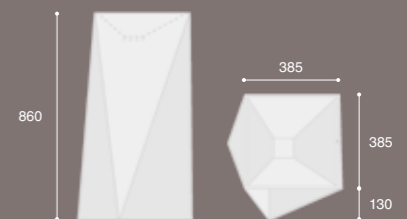

lavabo pedestal.
Con rebosadero.
Solid surface acrílico.

Pedestal basin.
With overflow.
Acrylic solid surface.

lavabo sur pied.
trop plein.
acrylic solid surface

onyx
LSSONX

46,5x46,5x85

890 €

octans
LSSOCT

39x39x85

1350 €

lavabo pedestal.
Sin rebosadero.
Solid surface acrílico.

Pedestal basin.
Without overflow.
Acrylic solid surface.

lavabo sur pied.
sans trop plein.
acrylic solid surface