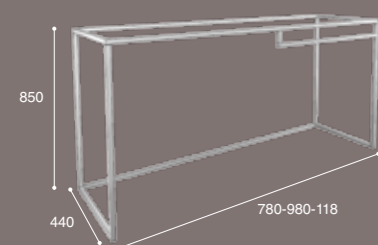

Nuestra nueva línea de muebles negros esta fabricada con los más altos estándares de calidad para asegurar un producto duradero. Este resultado se consigue utilizando pintura de poliéster con una cocción posterior en horno y fabricando el mueble en una sola pieza. Esto nos permite ofrecer un producto de alto diseño y muy versátil, adaptable a los baños más actuales.

Our new black cabinets line is made with the highest quality standards to ensure a long life product. This result is achieved using kiln-fired polyester paint and produced in just one piece. This allows us to offer a high and versatile design, matching the latest fashionable bathrooms.

Nôtre nouvelle ligne de meubles noires est fabriqué avec les plus hauts standards de qualité pour assuré un produit durable. Ce résultat s'obtient en utilisant des peintures polyester avec une cuisson postérieure au four et en fabricant le meuble en une seule pièce. Cela nous permet d'offrir un produit de haut design et polyvalent, adaptable aux salles de bains actuelles.

andros

nuevo

Complementos en página 106/107.

Encimera y tapa inferior no incluida.

andros	800 x 450	390 €	MA78X44X85
andros	1000 x 450	410 €	MA98X44X85
andros	1200 x 450	430 €	MA118X44X85

Tablero inferior melamina blanca Andros/Atenas

745 x 405	40 €	TMB74
945 x 405	46 €	TMB94
1145 x 405	50 €	TMB114

El tono de este tablero podría ser ligeramente distinto al de la encimera superior.

Este mueble admite encimeras de gel coat y solid surface con y sin faldón.

atenas

nuevo

Este mueble admite encimeras de gel coat y solid surface con y sin faldón.

Encimera y tapa inferior no incluida.

atenas	800 x 450	280 €	MA80X45X60
atenas	1000 x 450	295 €	MA100X45X60

Complementos en página 106/107.

corfú

nuevo

Encimera no incluida.

Disponibles segunda quincena de Mayo.