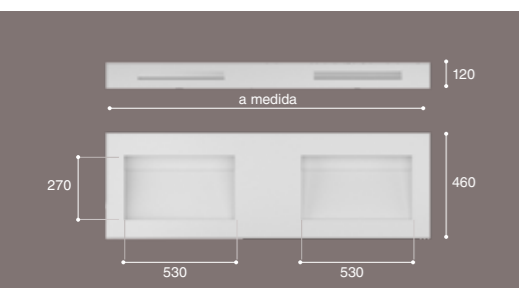

* disponible a partir del 15 de mayo del 2018

* disponible a partir del 15 de mayo del 2018

tibet centrado irion

Medidas	Precio	Precio encimera con faldón	Medida seno
81*45	220 €	393 €	55x29
91*45	285 €	468 €	55x29
101*45	285 €	478 €	55x29
111*45	315 €	518 €	55x29
121*45	315 €	528 €	55x29
131*45	390 €	613 €	55x29
141*45	390 €	623 €	55x29
151*45	415 €	658 €	55x29
161*45	415 €	668 €	55x29
121*45 2 SENOS	390 €	603 €	45x29
141*45 2 SENOS	410 €	643 €	45x29

tibet desplazado izq/der. irion

Medidas	Precio	Precio encimera con faldón	Medida seno
101*45	300 €	493 €	45x29
111*45	315 €	518 €	45x29
121*45	330 €	543 €	45x29
131*45	420 €	643 €	55x29
141*45	420 €	653 €	55x29
151*45	435 €	678 €	55x29
161*45	435 €	688 €	55x29

Accesorios

Zócalo altura 5 cm.	0,8 eur. / cm. (facturación mínima 25 €)
Estructura soporte	21 €
Toallero troquelado en faldón	32 €
Toallero metálico negro	36 €

* Indispensable comunicar lado (izquierdo o derecho) del lavabo en cada pedido.