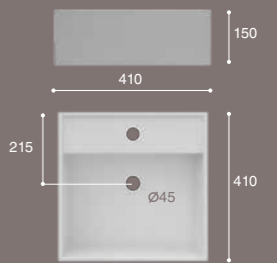

Libra 410 x 410 x 150 74 € LAV.LIBRA

ara

Lavabo de sobre-encimera.
Con rebosadero.
Porcelana blanca.

Over-counter wash-basin.
With overflow.
White porcelain.

Lavabo a poser
Avec trop plein.
Porcelaine blanche.