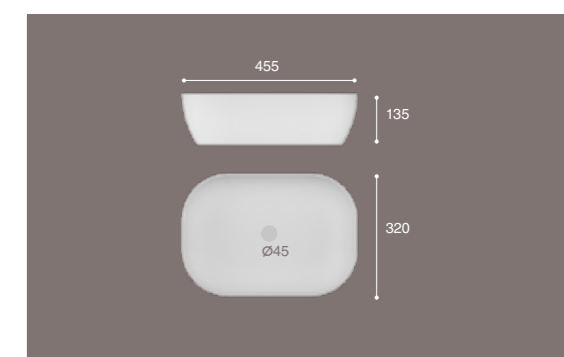

Lavabo de sobre-encimera.
Sin rebosadero.
Porcelana bi-color.

*Over-counter wash-basin.
Without overflow.
2 colours porcelain.*

*Lavabo a poser
Sans trop plein.
Porcelaine bi-couleur.*

nalon negro-plata

190 € LAV.NALON.NP