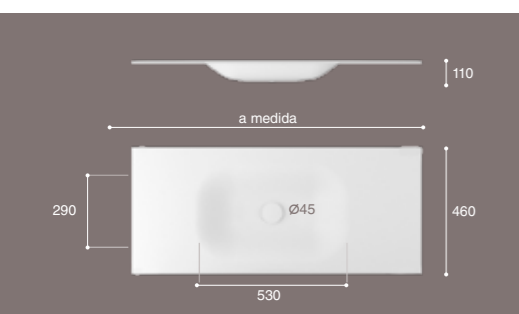

* disponible a partir del 15 de mayo del 2018

* disponible a partir del 15 de mayo del 2018

tibet centrado irion

Medidas	Precio	Precio encimera con faldón	Medida seno
81*45	220 €	393 €	55x29
91*45	285 €	468 €	55x29
101*45	285 €	478 €	55x29
111*45	315 €	518 €	55x29
121*45	315 €	528 €	55x29
131*45	390 €	613 €	55x29
141*45	390 €	623 €	55x29
151*45	415 €	658 €	55x29
161*45	415 €	668 €	55x29
121*45 2 SENOS	390 €	603 €	45x29
141*45 2 SENOS	410 €	643 €	45x29