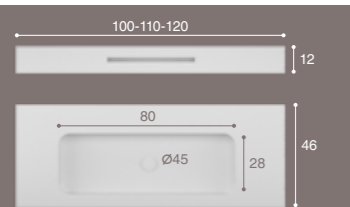

hermes L

Lavabo de sobre-mueble.
1 seno.
Gel coat mate.

Over-counter wash-basin.
1 sink.
Matt finish gel coat.

lavabo a poser sur meuble.
1 vasque.
gel coat matt.