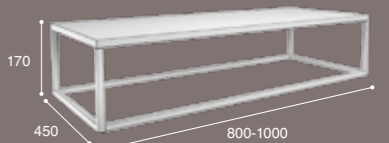

corfú

nuevo

Encimera no incluida.

Disponibles segunda quincena de Mayo.

corfú	800 x 450	180 €	EST.C80X45X17,5
-------	-----------	--------------	-----------------

cedar

Muebles de madera maciza con contrachapado de madera de nogal, pensado para lavabos de sobreponer en general y en particular para nuestros modelos de Solid Surface: **Eszenza, Fonte y Fiore**, así como para lavabos en cerámica modelos: **Oval, Aure, Anubis, Isis, Monaco 48 y 60, Arcam, Apis, Keops, Nova, Europa, Libra y Bol**.