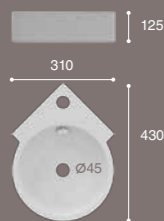

Dasha 310 x 430 x 125 80 € LAV.DASHA

picolo

Lavabo suspendido.
Sin rebosadero.
Porcelana blanca.

Wall-hung basin.
Without overflow.
White porcelain.

lavabo suspendu.
sans trop plein.
porcelaine blanche.