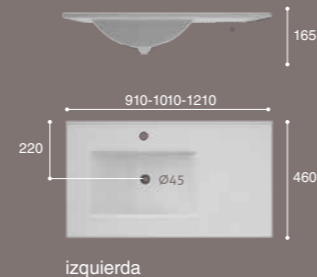

thin fondo reducido

Lavabo de sobre mueble.
Con rebosadero.
Porcelana blanca.

Vanity wash-basin.
With overflow.
White porcelain.

Thin fondo reducido	610 x 395	72 €	ECPTHIN61X39
Thin fondo reducido	710 x 395	84 €	ENPTHIN71X39
Thin fondo reducido	810 x 395	86 €	ENCTH81
Thin fondo reducido	910 x 395	131 €	ENPTHIN91X39
Thin fondo reducido	1010 x 395	139 €	ENPTHIN101X39

thin desplazado

Lavabo de sobre mueble.
Cubeta desplazada.
Con rebosadero.
Porcelana blanca.

Vanity wash-basin.
Displaced basin.
With overflow.
White porcelain.

Thin desplazado der	810 x 460	85 €	ENPTHIN81X46D
Thin desplazado der	910 x 460	115 €	ENPTHIN91X46D
Thin desplazado der	1010 x 460	160 €	ENPTHIN101X46D
Thin desplazado der	1210 x 460	198 €	EP121SD
Thin desplazado izq	810 x 460	85 €	ENPTHIN81X46I
Thin desplazado izq	910 x 460	115 €	ENPTHIN91X46I
Thin desplazado izq	1010 x 460	160 €	ENPTHIN101X46I
Thin desplazado izq	1210 x 460	198 €	ENPTHIN121X46I

lavabos
cristal y
todo masa