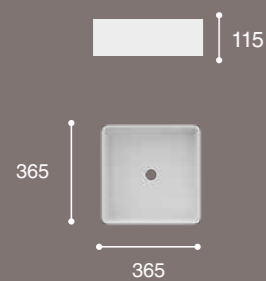

Bol bronce Ø 400 x 150 320 € LAV.BOL.B

satet negro MATE/MATT extrafino/extrafine

OSIRIS MATE/MATT extrafino/extrafine

disponible en brillo, pagina 57

Lavabo de sobre-encimera.
Sin rebosadero.
Porcelana mate negra.