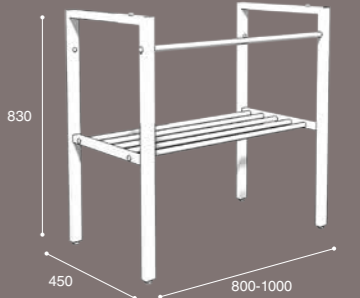

tales

Muebles en acero inoxidable acabado alto brillo, para lavabos de sobre mueble Fenix, cristal y superficie sólida (Solid Surface).

Stainless steel furniture high gloss finish for over counter sinks made of Fenix, glass and solid surface.