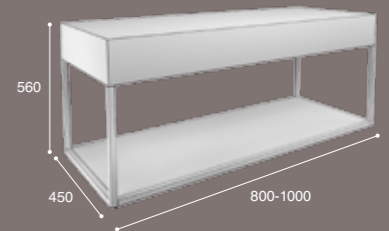

Nuestra nueva línea de muebles negros esta fabricada con los más altos estándares de calidad para asegurar un producto duradero. Este resultado se consigue utilizando pintura de poliéster con una cocción posterior en horno y fabricando el mueble en una sola pieza. Esto nos permite ofrecer un producto de alto diseño y muy versátil, adaptable a los baños más actuales.

Our new black cabinets line is made with the highest quality standards to ensure a long life product. This result is achieved using kiln-fired polyester paint and produced in just one piece. This allows us to offer a high and versatile design, matching the latest fashionable bathrooms.

Nôtre nouvelle ligne de meubles noires est fabriqué avec les plus hauts standards de qualité pour assuré un produit durable. Ce résultat s'obtient en utilisant des peintures polyester avec une cuisson postérieure au four et en fabricant le meuble en une seule pièce. Cela nous permet d'offrir un produit de haut design et polyvalent, adaptable aux salles de bains actuelles.

andros

nuevo

Complementos en página 106/107.

Encimera y tapa inferior no incluida.

andros	800 x 450	390 €	MA78X44X85
andros	1000 x 450	410 €	MA98X44X85
andros	1200 x 450	430 €	MA118X44X85

Tablero inferior melamina blanca Andros/Atenas

745 x 405	40 €	TMB74
945 x 405	46 €	TMB94
1145 x 405	50 €	TMB114

El tono de este tablero podría ser ligeramente distinto al de la encimera superior.

Este mueble admite encimeras de gel coat y solid surface con y sin faldón.

atenas

nuevo

Este mueble admite encimeras de gel coat y solid surface con y sin faldón.

Encimera y tapa inferior no incluida.

atenas	800 x 450	280 €	MA80X45X60
atenas	1000 x 450	295 €	MA100X45X60

Complementos en página 106/107.

corfú

nuevo

Encimera no incluida.

Disponibles segunda quincena de Mayo.