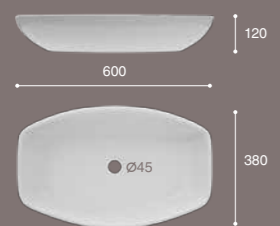

Arcam 600 x 380 x 120 150 € LAV.ARCAM

esca

nuevo

Lavabo de sobre-encimera.
Sin rebosadero.
Porcelana blanca.

*Over-counter wash-basin.
Without overflow.
White porcelain.*

*Lavabo a poser
Sans trop plein.
Porcelaine blanche.*