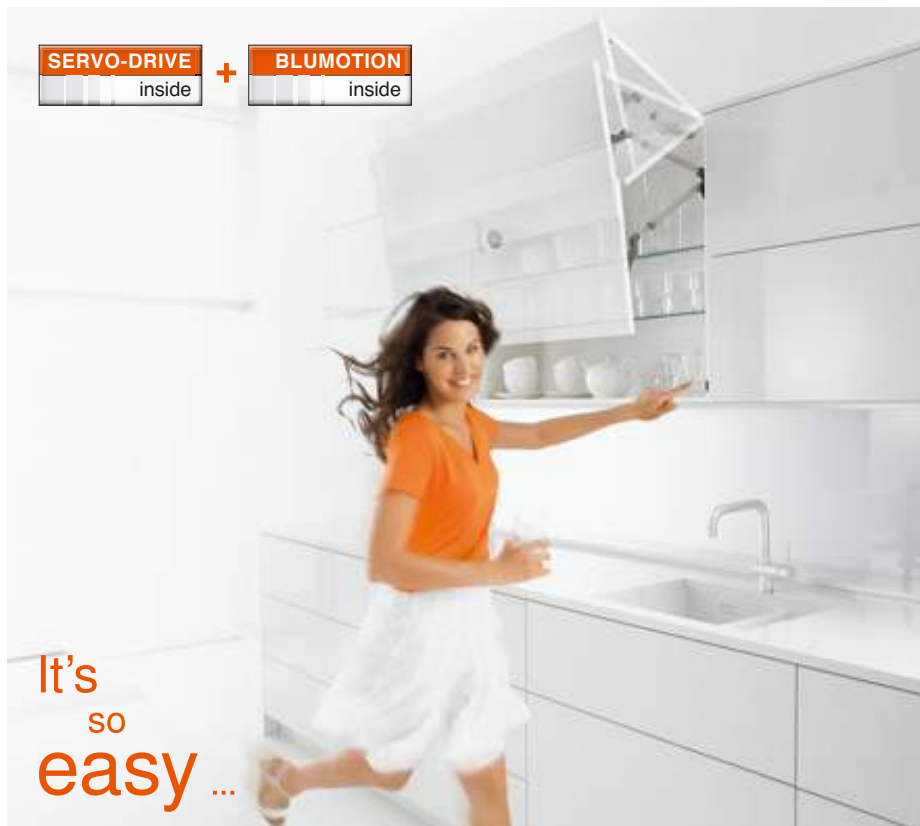

Memo

Perfecting motion

blum[®]

SERVO-DRIVE inside + **BLUMOTION** inside

i

Técnica que convence...

... para lograr un alto nivel de seguridad

El cierre se detiene en cualquier momento, por ejemplo, cuando el usuario lo hace manualmente o cuando se coloca un objeto entre el frente y el cuerpo.